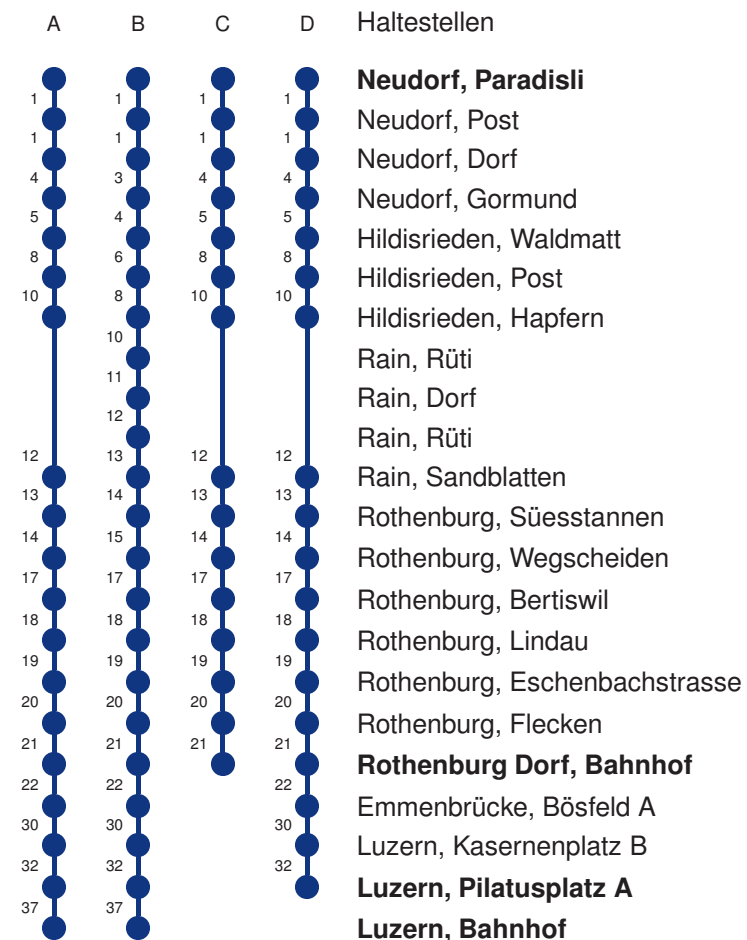

Abfahrtszeiten ab **Neudorf, Paradisli**

	Montag - Freitag		Samstag		Sonntag, <i>allg. Feiertage</i> *		
5	20 A	50 A	20 A	50 A			5
6	20 A	35 D 50 A	20 A	50 A	20 A		6
7	05 D	20 A 50 A	20 A	50 A	20 A		7
8	20 A	50 A	20 A	50 A	20 A		8
9	20 A	50 A	20 A	50 A	20 A		9
10	20 A	50 A	20 A	50 A	20 A		10
11	20 A	50 A	20 A	50 A	20 A		11
12	20 A	50 A	20 A	50 A	20 A		12
13	20 A	50 A	20 A	50 A	20 A		13
14	20 A	50 A	20 A	50 A	20 A		14
15	20 A	50 A	20 A	50 A	20 A		15
16	20 A	50 A	20 A	50 A	20 A		16
17	20 A	50 A	20 A	50 A	20 A		17
18	20 A	50 A	20 A	50 A	20 A		18
19	20 A	50 A	20 A	50 A	20 A		19
20	20 A	50 B	20 A	50 B	20 A		20
21	20 A	50 B	20 A	50 B	20 A		21
22	20 A	50 B	20 A	50 B	20 A		22
23	20 A	50 B	20 A	50 B	20 A		23
0	20 CR		20 CR		20 CR		0

Gültig 09.12.2018 - 14.12.2019

A,B,C,D = Linienerlauf siehe rechts R = fährt nur bis Rothenburg Dorf, Bahnhof

* Als Sonntage gelten auch: Neujahr, 2. Januar, Karfreitag, Ostermontag, Auffahrt, Pfingstmontag, Fronleichnam, 1. August, Maria Himmelfahrt, Allerheiligen, Weihnachtstag und Stephanstag

Linienerläufe mit ca. Reisezeit in Minuten