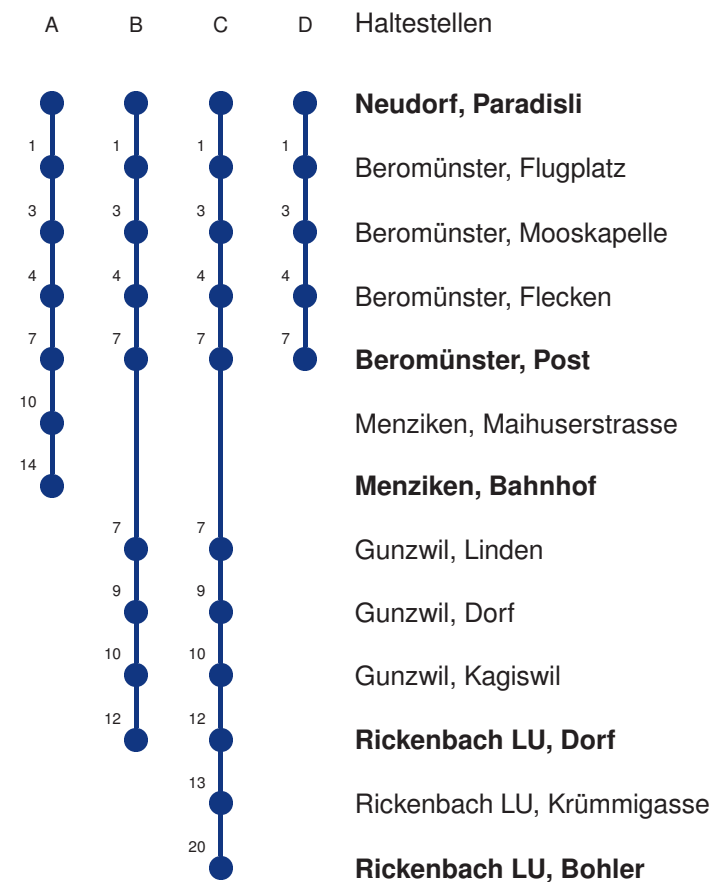

Gültig 09.12.2018 - 14.12.2019

A,B,C,D = Linienerlauf siehe rechts R = fährt nur bis Rothenburg Dorf, Bahnhof

* Als Sonntage gelten auch: Neujahr, 2. Januar, Karfreitag, Ostermontag, Auffahrt, Pfingstmontag, Fronleichnam, 1. August, Maria Himmelfahrt, Allerheiligen, Weihnachtstag und Stephanstag

Linienerläufe mit ca. Reisezeit in Minuten

Abfahrtszeiten ab **Neudorf, Paradisli**

	Montag - Freitag			Samstag		Sonntag, <i>allg. Feiertage</i> *		
5	36 A			36 A		36 A		5
6	06 C	36 A		06 B	36 A	36 A		6
7	01 DS	06 C	36 A	06 B	36 A	36 A		7
8	06 C	36 A		06 B	36 A	36 A		8
9	06 B	36 A		06 B	36 A	36 A		9
10	06 B	36 A		06 B	36 A	36 A		10
11	06 C	36 A		06 B	36 A	36 A		11
12	06 C	36 A		06 B	36 A	36 A		12
13	06 C	36 A		06 B	36 A	36 A		13
14	06 B	36 A		06 B	36 A	36 A		14
15	06 B	36 A		06 B	36 A	36 A		15
16	06 C	36 A		06 B	36 A	36 A		16
17	06 C	36 A		06 B	36 A	36 A		17
18	06 C	36 A		06 B	36 A	36 A		18
19	06 B	36 A		06 B	36 A	36 A		19
20	06 B	36 A		06 B	36 A	36 A		20
21	10 B	36 A		10 B	36 A	36 A		21
22	10 B	36 A		10 B	36 A	36 A		22
23	10 B	36 A		10 B	36 A	36 A		23
0	10 B	36 A		10 B	36 A	36 A		0

Linienvverläufe mit ca. Reisezeit in Minuten

Gültig 09.12.2018 - 14.12.2019

A,B,C,D = Linienvverlauf siehe rechts S = Schulbus, dieser verkehrt nur während der Schulzeit

* Als Sonntage gelten auch: Neujahr, 2. Januar, Karfreitag, Ostermontag, Auffahrt, Pfingstmontag, Fronleichnam, 1. August, Maria Himmelfahrt, Allerheiligen, Weihnachtstag und Stephanstag