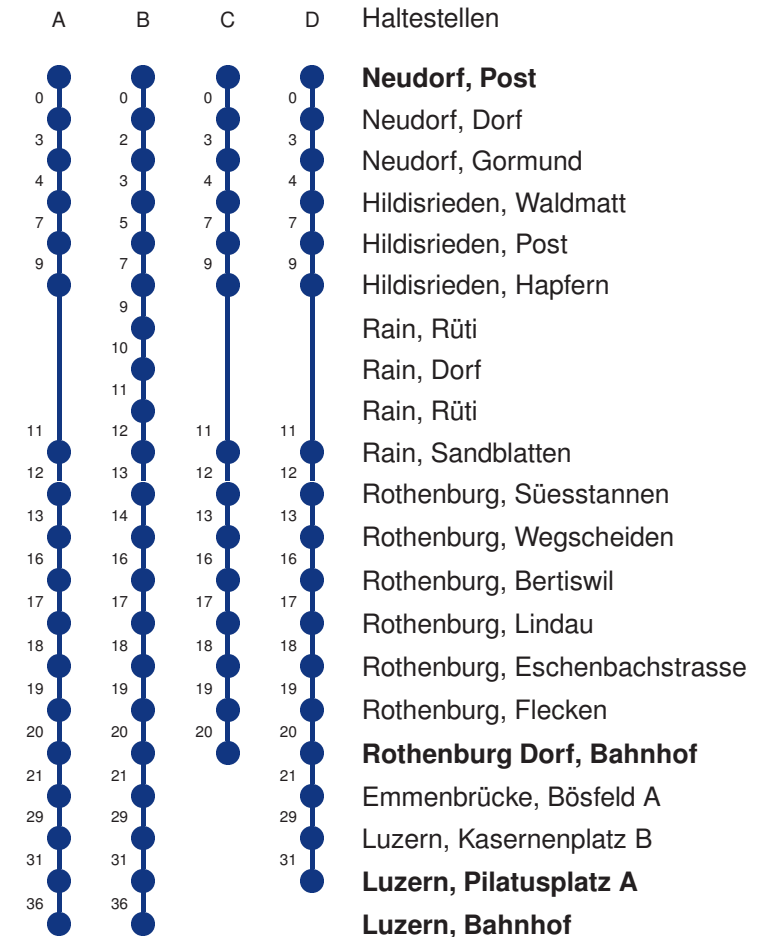

Abfahrtszeiten ab **Neudorf, Post**

	Montag - Freitag		Samstag		Sonntag, allg. Feiertage *		
5	21 A	51 A	21 A	51 A			5
6	21 A	36 D 51 A	21 A	51 A	21 A		6
7	06 D	21 A 51 A	21 A	51 A	21 A		7
8	21 A	51 A	21 A	51 A	21 A		8
9	21 A	51 A	21 A	51 A	21 A		9
10	21 A	51 A	21 A	51 A	21 A		10
11	21 A	51 A	21 A	51 A	21 A		11
12	21 A	51 A	21 A	51 A	21 A		12
13	21 A	51 A	21 A	51 A	21 A		13
14	21 A	51 A	21 A	51 A	21 A		14
15	21 A	51 A	21 A	51 A	21 A		15
16	21 A	51 A	21 A	51 A	21 A		16
17	21 A	51 A	21 A	51 A	21 A		17
18	21 A	51 A	21 A	51 A	21 A		18
19	21 A	51 A	21 A	51 A	21 A		19
20	21 A	51 B	21 A	51 B	21 A		20
21	21 A	51 B	21 A	51 B	21 A		21
22	21 A	51 B	21 A	51 B	21 A		22
23	21 A	51 B	21 A	51 B	21 A		23
0	21 CR		21 CR		21 CR		0

Gültig 09.12.2018 - 14.12.2019

A,B,C,D = Linienvverlauf siehe rechts R = fährt nur bis Rothenburg Dorf, Bahnhof

* Als Sonntage gelten auch: Neujahr, 2. Januar, Karfreitag, Ostermontag, Auffahrt, Pfingstmontag, Fronleichnam, 1. August, Maria Himmelfahrt, Allerheiligen, Weihnachtstag und Stephanstag

Linienvverläufe mit ca. Reisezeit in Minuten