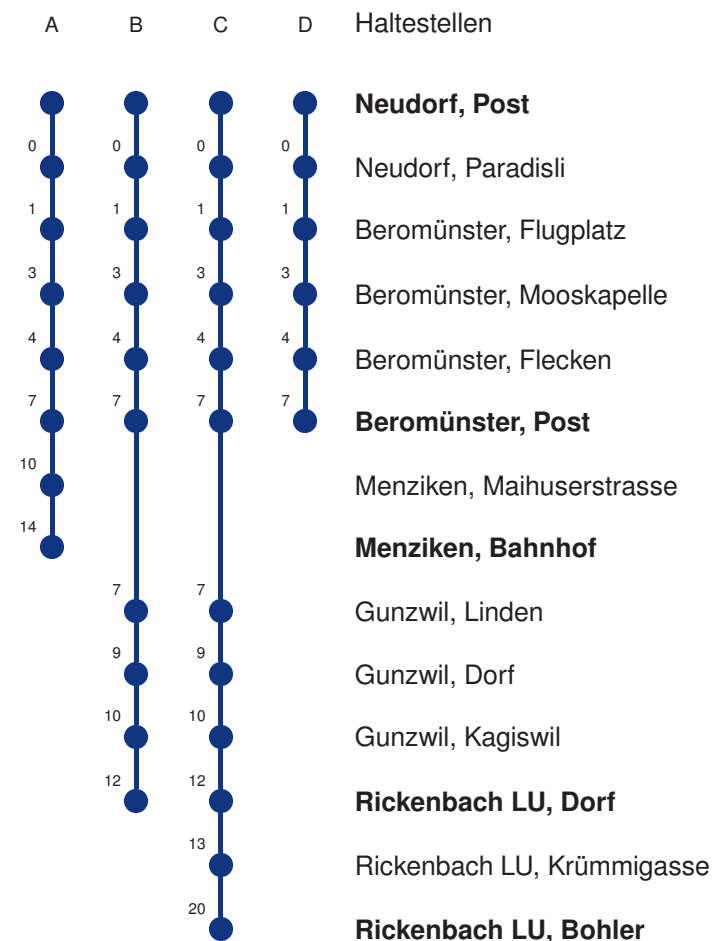

Gültig 09.12.2018 - 14.12.2019

A,B,C,D = Linienvverlauf siehe rechts R = fährt nur bis Rothenburg Dorf, Bahnhof

\* Als Sonntage gelten auch: Neujahr, 2. Januar, Karfreitag, Ostermontag, Auffahrt, Pfingstmontag, Fronleichnam, 1. August, Maria Himmelfahrt, Allerheiligen, Weihnachtstag und Stephanstag

Linienvverläufe mit ca. Reisezeit in Minuten

Abfahrtszeiten ab **Neudorf, Post**

	Montag - Freitag			Samstag		Sonntag, <i>allg. Feiertage</i> *		
<b>5</b>	36 A			36 A		36 A	<b>5</b>	
<b>6</b>	06 C	36 A		06 B	36 A	36 A	<b>6</b>	
<b>7</b>	01 DS	06 C	36 A	06 B	36 A	36 A	<b>7</b>	
<b>8</b>	06 C	36 A		06 B	36 A	36 A	<b>8</b>	
<b>9</b>	06 B	36 A		06 B	36 A	36 A	<b>9</b>	
<b>10</b>	06 B	36 A		06 B	36 A	36 A	<b>10</b>	
<b>11</b>	06 C	36 A		06 B	36 A	36 A	<b>11</b>	
<b>12</b>	06 C	36 A		06 B	36 A	36 A	<b>12</b>	
<b>13</b>	06 C	36 A		06 B	36 A	36 A	<b>13</b>	
<b>14</b>	06 B	36 A		06 B	36 A	36 A	<b>14</b>	
<b>15</b>	06 B	36 A		06 B	36 A	36 A	<b>15</b>	
<b>16</b>	06 C	36 A		06 B	36 A	36 A	<b>16</b>	
<b>17</b>	06 C	36 A		06 B	36 A	36 A	<b>17</b>	
<b>18</b>	06 C	36 A		06 B	36 A	36 A	<b>18</b>	
<b>19</b>	06 B	36 A		06 B	36 A	36 A	<b>19</b>	
<b>20</b>	06 B	36 A		06 B	36 A	36 A	<b>20</b>	
<b>21</b>	10 B	36 A		10 B	36 A	36 A	<b>21</b>	
<b>22</b>	10 B	36 A		10 B	36 A	36 A	<b>22</b>	
<b>23</b>	10 B	36 A		10 B	36 A	36 A	<b>23</b>	
<b>0</b>	10 B	36 A		10 B	36 A	36 A	<b>0</b>	

Linienvverläufe mit ca. Reisezeit in Minuten

Gültig 09.12.2018 - 14.12.2019

A,B,C,D = Linienvverlauf siehe rechts S = Schulbus, dieser verkehrt nur während der Schulzeit

\* Als Sonntage gelten auch: Neujahr, 2. Januar, Karfreitag, Ostermontag, Auffahrt, Pfingstmontag, Fronleichnam, 1. August, Maria Himmelfahrt, Allerheiligen, Weihnachtstag und Stephanstag