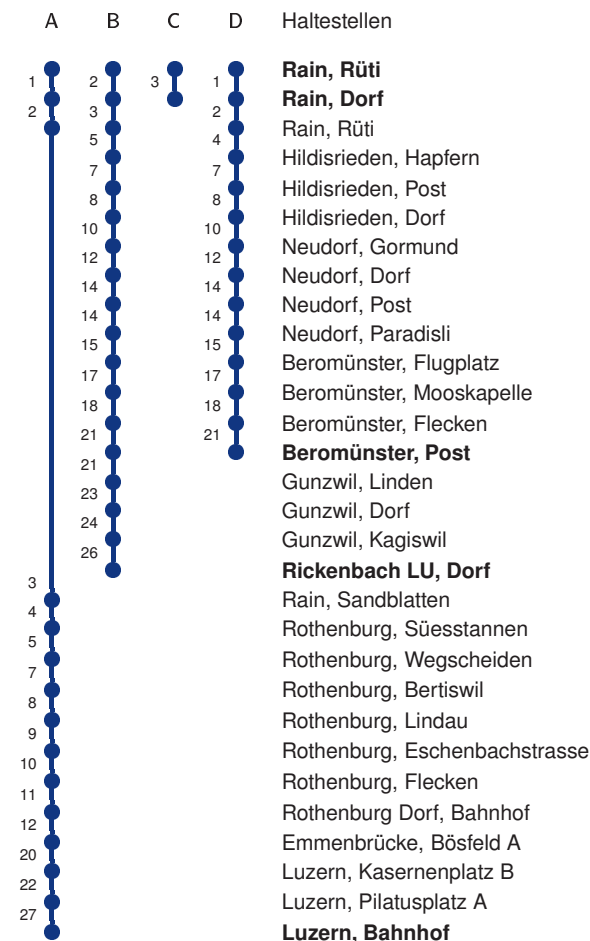

Abfahrtszeiten ab Rain, Rüti

	Montag - Freitag				Samstag		Sonntag, allg. Feiertage *		
5	39 c				39 c				5
6	09 c	39 c	47 DS		09 c	39 c	56 c		6
7	09 c	39 c			09 c	39 c	56 c		7
8	09 c	39 c			09 c	39 c	56 c		8
9	09 c	39 c			09 c	39 c	56 c		9
10	09 c	39 c			09 c	39 c	56 c		10
11	09 c	39 c			09 c	39 c	56 c		11
12	09 c	39 c			09 c	39 c	56 c		12
13	09 c	39 c			09 c	39 c	56 c		13
14	09 c	39 c			09 c	39 c	56 c		14
15	09 c	39 c			09 c	39 c	56 c		15
16	09 c	39 c			09 c	39 c	56 c		16
17	09 c	25 c	39 c	55 c	09 c	39 c	56 c		17
18	09 c	25 c	39 c	55 c	09 c	39 c	56 c		18
19	09 c	39 c			09 c	39 c	56 c		19
20	09 c	56 B			09 c	56 B	56 c		20
21	00 A	56 B			00 A	56 B	56 c		21
22	00 A	56 B			00 A	56 B	56 c		22
23	00 A	56 B			00 A	56 B	56 c		23
0	00 A				00 A			0	

Gültig 09.12.2018 - 14.12.2019

A,B,C,D = Linienverlauf siehe rechts s = Schulbus, dieser verkehrt nur während der Schulzeit

* Als Sonntage gelten auch: Neujahr, 2. Januar, Karfreitag, Ostermontag, Auffahrt, Pfingstmontag, Fronleichnam, 1. August, Maria Himmelfahrt, Allerheiligen, Weihnachtstag und Stephanstag

Linienverläufe mit ca. Reisezeit in Minuten

Abfahrtszeiten ab **Rain, Rüti**

	Montag - Freitag				Samstag		Sonntag, allg. Feiertage *		
5	16 c	46 c			16 c	46 c			5
6	16 c	30 A	46 c	49 DS	16 c	46 c	01 A		6
7	00 A	16 c	30 A	46 c	16 c	46 c	01 A		7
8	00 A	16 c	46 c		16 c	46 c	01 A		8
9	16 c	46 c			16 c	46 c	01 A		9
10	16 c	46 c			16 c	46 c	01 A		10
11	16 c	46 c			16 c	46 c	01 A		11
12	16 c	46 c			16 c	46 c	01 A		12
13	16 c	46 c			16 c	46 c	01 A		13
14	16 c	46 c			16 c	46 c	01 A		14
15	16 c	46 c			16 c	46 c	01 A		15
16	16 c	46 c			16 c	46 c	01 A		16
17	16 c	46 c			16 c	46 c	01 A		17
18	16 c	46 c			16 c	46 c	01 A		18
19	16 c	46 c			16 c	46 c	01 A		19
20	16 c	59 B			16 c	59 B	01 A		20
21	02 A	59 B			02 A	59 B	01 A		21
22	02 A	59 B			02 A	59 B	01 A		22
23	02 A	59 B			02 A	59 B	01 A		23
0	02 A				02 A		01 c		0

Linienerläufe mit ca. Reisezeit in Minuten