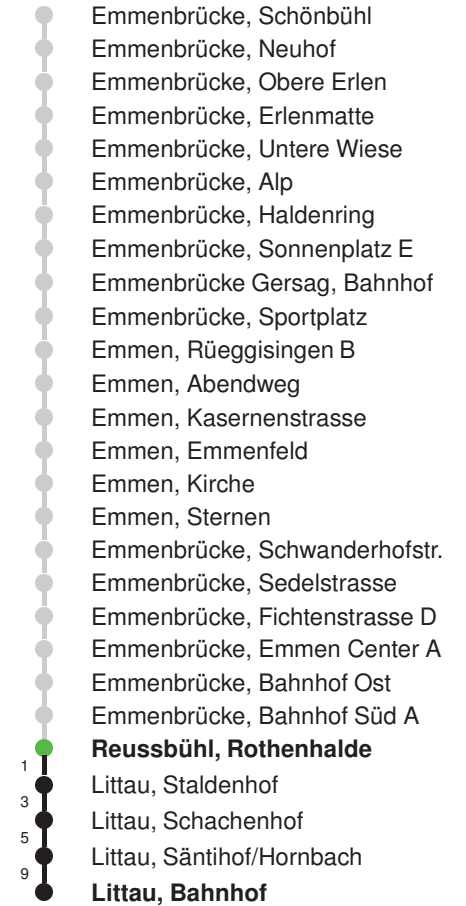

Abfahrtszeiten ab Reussbühl, Rothenhalde

	Montag - Freitag	Samstag	Sonntag, allg. Feiertage *	
5	56	56		5
6	26 56	26 56		6
7	26 56	26 56		7
8	26 56	26 56		8
9	26 56	26 56		9
10	26 56	26 56		10
11	26 56	26 56		11
12	26 56	26 56		12
13	26 56	26 56		13
14	26 56	26 56		14
15	26 56	26 56		15
16	26 56	26 56		16
17	26 56	26 56		17
18	26 56	26 56		18
19	26 56	26 56		19
20				20
21				21
22				22
23				23
0				0

Linienverlauf mit ca. Reisezeit in Minuten

Gültig 09.12.2018 - 14.12.2019

* Als Sonntage gelten auch: Neujahr, 2. Januar, Karfreitag, Ostermontag, Auffahrt, Pfingstmontag, Fronleichnam, 1. August, Maria Himmelfahrt, Allerheiligen, Weihnachtstag und Stephanstag

Abfahrtszeiten ab Reussbühl, Rothenhalde

	Montag - Freitag	Samstag	Sonntag, allg. Feiertage *	
5				5
6	24 54	24 54		6
7	24 54	24 54		7
8	24 54	24 54		8
9	24 54	24 54		9
10	24 54	24 54		10
11	24 54	24 54		11
12	24 54	24 54		12
13	24 54	24 54		13
14	24 54	24 54		14
15	24 54	24 54		15
16	24 54	24 54		16
17	24 54	24 54		17
18	24 54	24 54		18
19	24 54	24 54		19
20				20
21				21
22				22
23				23
0				0