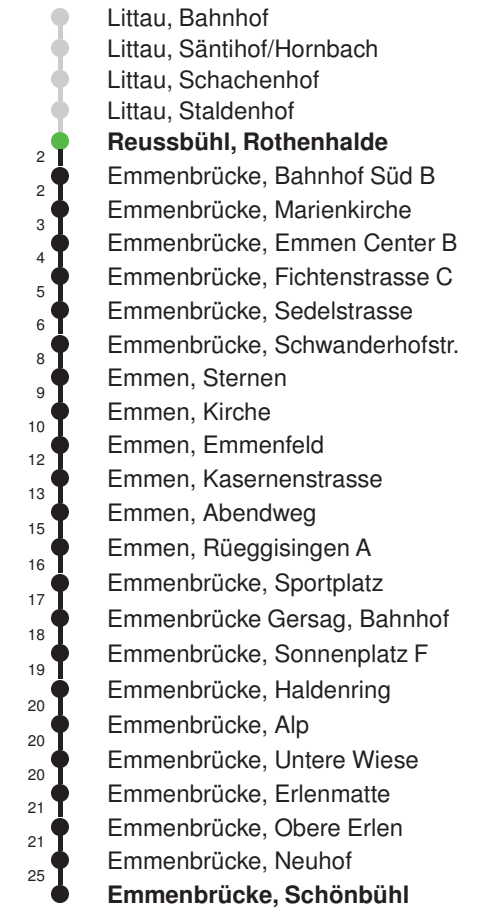

Abfahrtszeiten ab Reussbühl, Rothenhalde

	Montag - Freitag	Samstag	Sonntag, allg. Feiertage *	
5	56	56		5
6	26 56	26 56		6
7	26 56	26 56		7
8	26 56	26 56		8
9	26 56	26 56		9
10	26 56	26 56		10
11	26 56	26 56		11
12	26 56	26 56		12
13	26 56	26 56		13
14	26 56	26 56		14
15	26 56	26 56		15
16	26 56	26 56		16
17	26 56	26 56		17
18	26 56	26 56		18
19	26 56	26 56		19
20				20
21				21
22				22
23				23
0				0

Linienverlauf mit ca. Reisezeit in Minuten

Gültig 09.12.2018 - 14.12.2019

* Als Sonntage gelten auch: Neujahr, 2. Januar, Karfreitag, Ostermontag, Auffahrt, Pfingstmontag, Fronleichnam, 1. August, Maria Himmelfahrt, Allerheiligen, Weihnachtstag und Stephanstag

Abfahrtszeiten ab Reussbühl, Rothenhalde

	Montag - Freitag	Samstag	Sonntag, allg. Feiertage *	
5				5
6	24 54	24 54		6
7	24 54	24 54		7
8	24 54	24 54		8
9	24 54	24 54		9
10	24 54	24 54		10
11	24 54	24 54		11
12	24 54	24 54		12
13	24 54	24 54		13
14	24 54	24 54		14
15	24 54	24 54		15
16	24 54	24 54		16
17	24 54	24 54		17
18	24 54	24 54		18
19	24 54	24 54		19
20				20
21				21
22				22
23				23
0				0