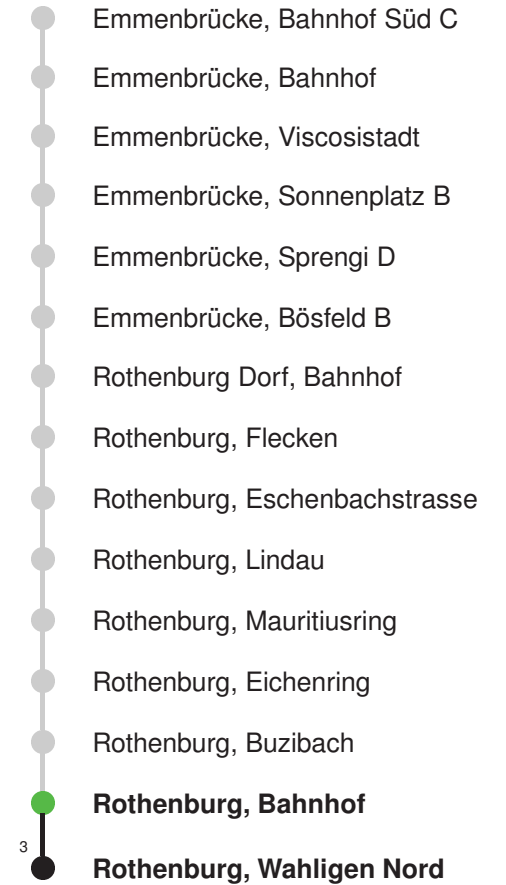

Abfahrtszeiten ab **Rothenburg, Bahnhof**

	Montag - Freitag				Samstag				Sonntag, allg. Feiertage *				
<b>5</b>													<b>5</b>
<b>6</b>													<b>6</b>
<b>7</b>					35	50							<b>7</b>
<b>8</b>	20	35	50		05	20	35	50					<b>8</b>
<b>9</b>	05	20	35	50	05	20	35	50					<b>9</b>
<b>10</b>	05	20	35	50	05	20	35	50					<b>10</b>
<b>11</b>	05	20	35	50	05	20	35	50					<b>11</b>
<b>12</b>	05	20	35	50	05	20	35	50					<b>12</b>
<b>13</b>	05	20	35	50	05	20	35	50					<b>13</b>
<b>14</b>	05	20	35	50	05	20	35	50					<b>14</b>
<b>15</b>	05	20	35	50	05	20	35	50					<b>15</b>
<b>16</b>	05	20	35	50	05	20							<b>16</b>
<b>17</b>	05	20	35	50									<b>17</b>
<b>18</b>	05	20	35	50									<b>18</b>
<b>19</b>	05	20	35	50									<b>19</b>
<b>20</b>	05	20	35	50									<b>20</b>
<b>21</b>	05	20											<b>21</b>
<b>22</b>													<b>22</b>
<b>23</b>													<b>23</b>
<b>0</b>													<b>0</b>

Linienverlauf mit ca. Reisezeit in Minuten

Gültig 09.12.2018 - 14.12.2019

\* Als Sonntage gelten auch: Neujahr, 2. Januar, Karfreitag, Ostermontag, Auffahrt, Pfingstmontag, Fronleichnam, 1. August, Maria Himmelfahrt, Allerheiligen, Weihnachtstag und Stephanstag

## Abfahrtszeiten ab Rothenburg, Bahnhof

	Montag - Freitag	Samstag	Sonntag, allg. Feiertage *	
5	07 22 37 52	07 37		5
6	07 22 37 52	07 37	07 37	6
7	07 22 27 <sub>s</sub> 37 52	07 37	07 37	7
8	07 22 37 52	07 37	07 37	8
9	07 22 37 52	07 37	07 37	9
10	07 22 37 52	07 37	07 37	10
11	07 22 37 52	07 37	07 37	11
12	07 22 37 52	07 37	07 37	12
13	07 22 37 52	07 37	07 37	13
14	07 22 37 52	07 37	07 37	14
15	07 22 37 52	07 37	07 37	15
16	07 22 37 52	07 37	07 37	16
17	07 22 37 52	07 37	07 37	17
18	07 22 37 52	07 37	07 37	18
19	07 22 37 52	07 37	07 37	19
20	07 22 37 52	07 37	07 37	20
21	07 22 37	07 37	07 37	21
22	07 37	07 37	07 37	22
23	07 37	07 37	07 37	23
0	07 37 <sub>R</sub>	07 37 <sub>R</sub>	07 37 <sub>R</sub>	0

Linienverläufe mit ca. Reisezeit in Minuten