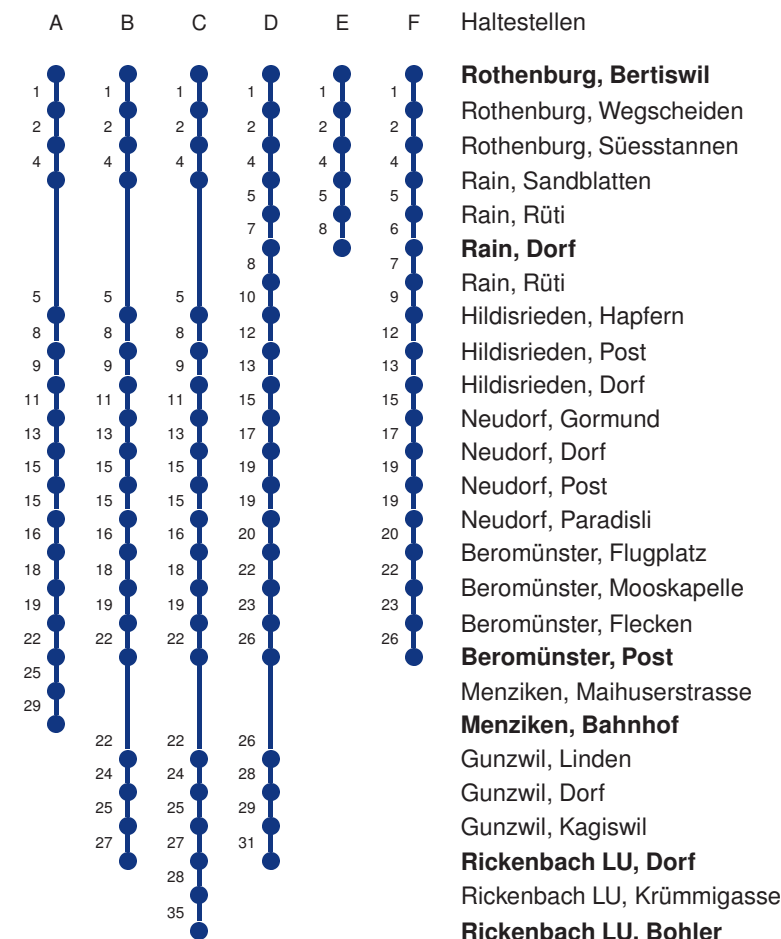

Abfahrtszeiten ab **Rothenburg, Bertiswil**

	Montag - Freitag	Samstag	Sonntag, allg. Feiertage *	
5	21 A 34 E 51 C	21 A 34 E 51 B	21 A	5
6	04 E 21 A 34 E 42 FS 51 C	04 E 21 A 34 E 51 B	21 A 51 E	6
7	04 E 21 A 34 E 51 C	04 E 21 A 34 E 51 B	21 A 51 E	7
8	04 E 21 A 34 E 51 B	04 E 21 A 34 E 51 B	21 A 51 E	8
9	04 E 21 A 34 E 51 B	04 E 21 A 34 E 51 B	21 A 51 E	9
10	04 E 21 A 34 E 51 C	04 E 21 A 34 E 51 B	21 A 51 E	10
11	04 E 21 A 34 E 51 C	04 E 21 A 34 E 51 B	21 A 51 E	11
12	04 E 21 A 34 E 51 C	04 E 21 A 34 E 51 B	21 A 51 E	12
13	04 E 21 A 34 E 51 B	04 E 21 A 34 E 51 B	21 A 51 E	13
14	04 E 21 A 34 E 51 B	04 E 21 A 34 E 51 B	21 A 51 E	14
15	04 E 21 A 34 E 51 C	04 E 21 A 34 E 51 B	21 A 51 E	15
16	04 E 21 A 34 E 51 C	04 E 21 A 34 E 51 B	21 A 51 E	16
17	04 E 20 E 21 A 34 E 50 E 51 C	04 E 21 A 34 E 51 B	21 A 51 E	17
18	04 E 20 E 21 A 34 E 50 E 51 B	04 E 21 A 34 E 51 B	21 A 51 E	18
19	04 E 21 A 34 E 51 B	04 E 21 A 34 E 51 B	21 A 51 E	19
20	04 E 21 A 51 D	04 E 21 A 51 D	21 A 51 E	20
21	21 A 51 D	21 A 51 D	21 A 51 E	21
22	21 A 51 D	21 A 51 D	21 A 51 E	22
23	21 A 51 D	21 A 51 D	21 A 51 E	23
0	21 A	21 A	21 A	0

Linienvverläufe mit ca. Reisezeit in Minuten

Gültig 09.12.2018 - 14.12.2019

A,B,C,D,E,F = Linienvverlauf siehe rechts S = Schulbus, dieser verkehrt nur während der Schulzeit

* Als Sonntage gelten auch: Neujahr, 2. Januar, Karfreitag, Ostermontag, Auffahrt, Pfingstmontag, Fronleichnam, 1. August, Maria Himmelfahrt, Allerheiligen, Weihnachtstag und Stephanstag