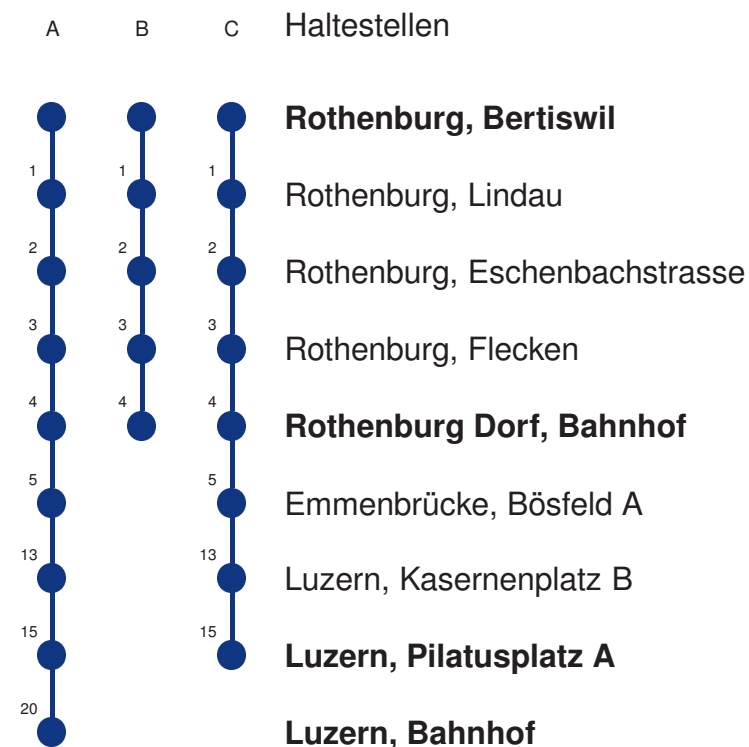

Abfahrtszeiten ab **Rothenburg, Bertiswil**

	Montag - Freitag	Samstag	Sonntag, allg. Feiertage *	
5	03 A 22 B 37 A 52 B	03 A 22 B 37 A 52 B		5
6	07 A 22 B 22 C 36 A 37 A 52 B 52 C	07 A 22 B 37 A 52 B	07 A 37 A	6
7	06 A 07 A 22 B 22 C 36 A 37 A 52 B 52 C	07 A 22 B 37 A 52 B	07 A 37 A	7
8	06 A 07 A 22 B 37 A 52 B	07 A 22 B 37 A 52 B	07 A 37 A	8
9	07 A 22 B 37 A 52 B	07 A 22 B 37 A 52 B	07 A 37 A	9
10	07 A 22 B 37 A 52 B	07 A 22 B 37 A 52 B	07 A 37 A	10
11	07 A 22 B 37 A 52 B	07 A 22 B 37 A 52 B	07 A 37 A	11
12	07 A 22 B 37 A 52 B	07 A 22 B 37 A 52 B	07 A 37 A	12
13	07 A 22 B 37 A 52 B	07 A 22 B 37 A 52 B	07 A 37 A	13
14	07 A 22 B 37 A 52 B	07 A 22 B 37 A 52 B	07 A 37 A	14
15	07 A 22 B 37 A 52 B	07 A 22 B 37 A 52 B	07 A 37 A	15
16	07 A 22 B 37 A 52 B	07 A 22 B 37 A 52 B	07 A 37 A	16
17	07 A 22 B 37 A 52 B	07 A 22 B 37 A 52 B	07 A 37 A	17
18	07 A 22 B 37 A 52 B	07 A 22 B 37 A 52 B	07 A 37 A	18
19	07 A 22 B 37 A 52 B	07 A 22 B 37 A 52 B	07 A 37 A	19
20	07 A 22 B 37 A	07 A 22 B 37 A	07 A 37 A	20
21	07 A 37 A	07 A 37 A	07 A 37 A	21
22	07 A 37 A	07 A 37 A	07 A 37 A	22
23	07 A 37 A	07 A 37 A	07 A 37 A	23
0	07 A 37 BR	07 A 37 BR	07 B 37 BR	0

Linienvverläufe mit ca. Reisezeit in Minuten

Gültig 09.12.2018 - 14.12.2019

A,B,C = Linienvverlauf siehe rechts

R = fährt nur bis Rothenburg Dorf, Bahnhof

* Als Sonntage gelten auch: Neujahr, 2. Januar, Karfreitag, Ostermontag, Auffahrt, Pfingstmontag, Fronleichnam, 1. August, Maria Himmelfahrt, Allerheiligen, Weihnachtstag und Stephanstag

Gültig 09.12.2018 - 14.12.2019

R = fährt nur bis Rothenburg Dorf, Bahnhof

* Als Sonntage gelten auch: Neujahr, 2. Januar, Karfreitag, Ostermontag, Auffahrt, Pfingstmontag, Fronleichnam, 1. August, Maria Himmelfahrt, Allerheiligen, Weihnachtstag und Stephanstag

Linienverlauf mit ca. Reisezeit in Minuten