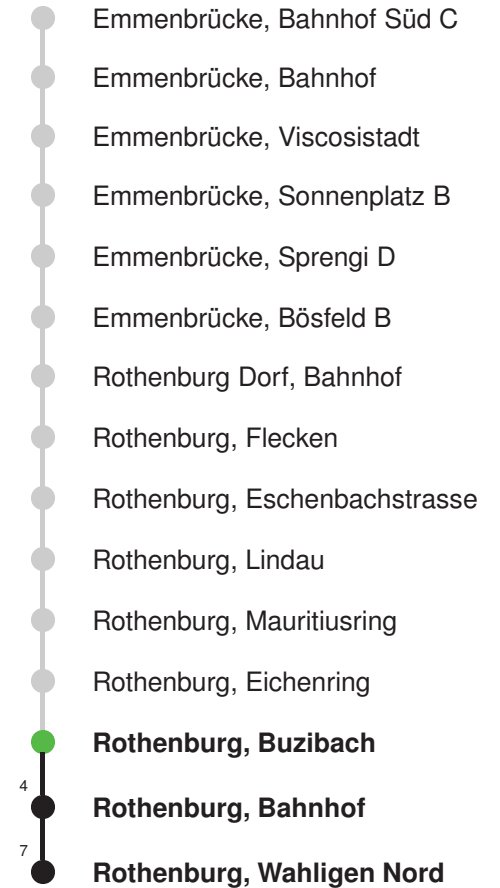

## Abfahrtszeiten ab Rothenburg, Buzibach

	Montag - Freitag				Samstag		Sonntag, allg. Feiertage *		
5	08	23	38	53	08	38			5
6	08	23	38	53	08	38	08	38	6
7	08	23	38	53	08	38	08	38	7
8	08	23	38	53	08	38	08	38	8
9	08	23	38	53	08	38	08	38	9
10	08	23	38	53	08	38	08	38	10
11	08	23	38	53	08	38	08	38	11
12	08	23	38	53	08	38	08	38	12
13	08	23	38	53	08	38	08	38	13
14	08	23	38	53	08	38	08	38	14
15	08	23	38	53	08	38	08	38	15
16	08	23	38	53	08	38	08	38	16
17	08	23	38	53	08	38	08	38	17
18	08	23	38	53	08	38	08	38	18
19	08	23	38	53	08	38	08	38	19
20	08	23	38	53	08	38	08	38	20
21	08	23	38		08	38	08	38	21
22	08	38			08	38	08	38	22
23	08	38			08	38	08	38	23
0	08	38 <sub>R</sub>			08	38 <sub>R</sub>	08	38 <sub>R</sub>	0

Gültig 09.12.2018 - 14.12.2019

R = fährt nur bis Rothenburg Dorf, Bahnhof

\* Als Sonntage gelten auch: Neujahr, 2. Januar, Karfreitag, Ostermontag, Auffahrt, Pfingstmontag, Fronleichnam, 1. August, Maria Himmelfahrt, Allerheiligen, Weihnachtstag und Stephanstag

Linierverlauf mit ca. Reisezeit in Minuten

Linienvverlauf mit ca. Reisezeit in Minuten

Gültig 09.12.2018 - 14.12.2019

R = nur bis Rothenburg, Bahnhof

\* Als Sonntage gelten auch: Neujahr, 2. Januar, Karfreitag, Ostermontag, Auffahrt, Pfingstmontag, Fronleichnam, 1. August, Maria Himmelfahrt, Allerheiligen, Weihnachtstag und Stephanstag