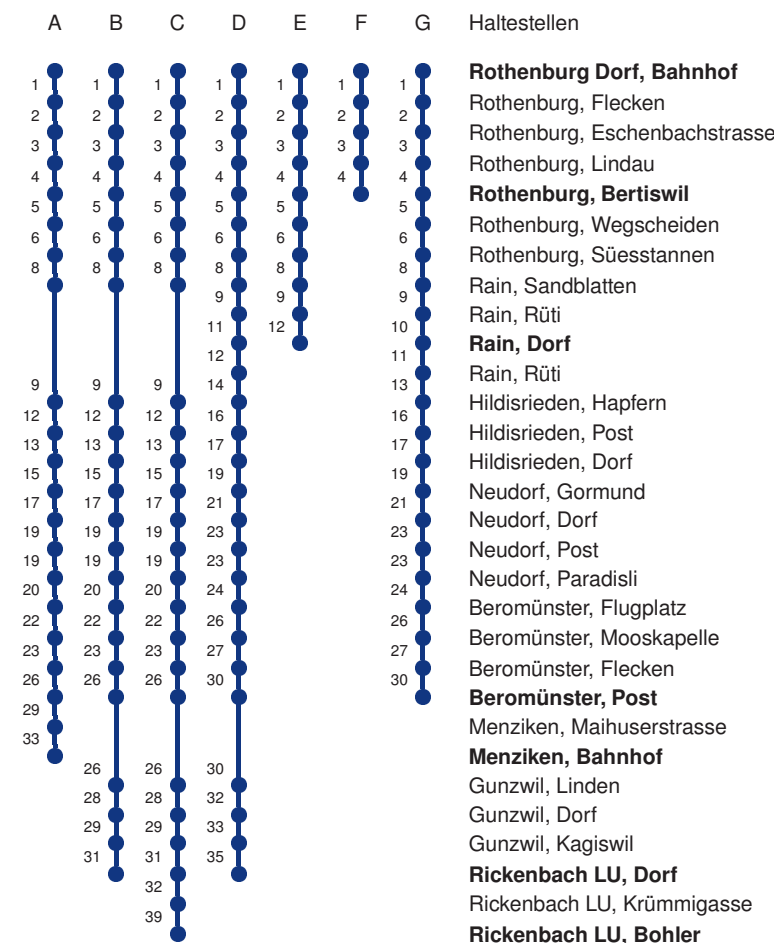

Abfahrtszeiten ab **Rothenburg Dorf, Bahnhof**

	Montag - Freitag	Samstag	Sonntag, allg. Feiertage *	
5	17 A 30 E 47 C	17 A 30 E 47 B	17 A	5
6	00 E 17 A 30 E 38 GS 47 C	00 E 17 A 30 E 47 B	17 A 47 E	6
7	00 E 17 A 30 E 47 C	00 E 17 A 30 E 47 B	17 A 47 E	7
8	00 E 17 A 30 E 47 B	00 E 17 A 30 E 47 B	17 A 47 E	8
9	00 E 17 A 30 E 47 B	00 E 17 A 30 E 47 B	17 A 47 E	9
10	00 E 17 A 30 E 47 C	00 E 17 A 30 E 47 B	17 A 47 E	10
11	00 E 17 A 30 E 47 C	00 E 17 A 30 E 47 B	17 A 47 E	11
12	00 E 17 A 30 E 47 C	00 E 17 A 30 E 47 B	17 A 47 E	12
13	00 E 17 A 30 E 47 B	00 E 17 A 30 E 47 B	17 A 47 E	13
14	00 E 17 A 30 E 47 B	00 E 17 A 30 E 47 B	17 A 47 E	14
15	00 E 17 A 30 E 47 C	00 E 17 A 30 E 47 B	17 A 47 E	15
16	00 E 02 F 17 A 30 E 32 F 47 C	00 E 17 A 30 E 47 B	17 A 47 E	16
17	00 E 02 F 16 E 17 A 30 E 32 F 46 E 47 C	00 E 17 A 30 E 47 B	17 A 47 E	17
18	00 E 02 F 16 E 17 A 30 E 46 E 47 B	00 E 17 A 30 E 47 B	17 A 47 E	18
19	00 E 17 A 30 E 47 B	00 E 17 A 30 E 47 B	17 A 47 E	19
20	00 E 17 A 47 D	00 E 17 A 47 D	17 A 47 E	20
21	17 A 47 D	17 A 47 D	17 A 47 E	21
22	17 A 47 D	17 A 47 D	17 A 47 E	22
23	17 A 47 D	17 A 47 D	17 A 47 E	23
0	17 A	17 A	17 A	0

Linienvverläufe mit ca. Reisezeit in Minuten

Gültig 09.12.2018 - 14.12.2019

A,B,C,D,E,F,G = Linienvverlauf siehe rechts

S = Schulbus, dieser verkehrt nur während der Schulzeit

* Als Sonntage gelten auch: Neujahr, 2. Januar, Karfreitag, Ostermontag, Auffahrt, Pfingstmontag, Fronleichnam, 1. August, Maria Himmelfahrt, Allerheiligen, Weihnachtstag und Stephanstag