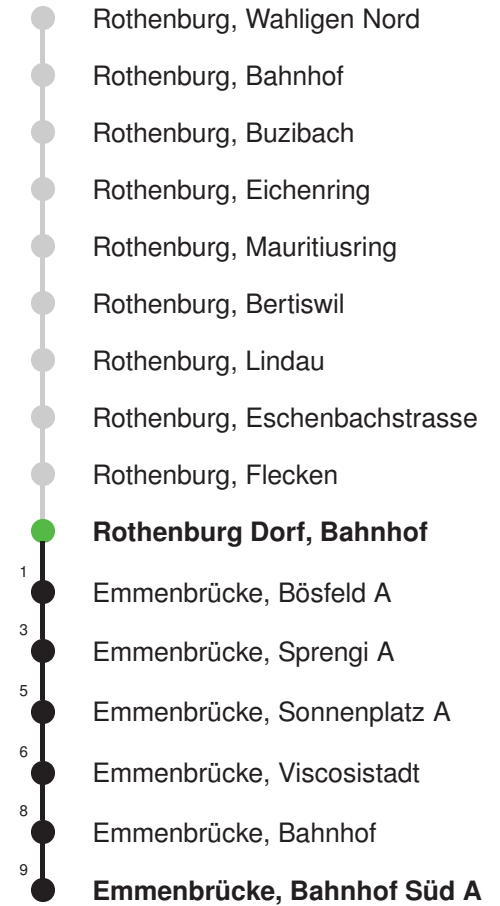

Abfahrtszeiten ab Rothenburg Dorf, Bahnhof

	Montag - Freitag				Samstag		Sonntag, allg. Feiertage *		
5	14	29	44	59	14	44			5
6	14	29	44	59	14	44	14	44	6
7	14	29	44	59	14	44	14	44	7
8	14	29	44	59	14	44	14	44	8
9	14	29	44	59	14	44	14	44	9
10	14	29	44	59	14	44	14	44	10
11	14	29	44	59	14	44	14	44	11
12	14	29	44	59	14	44	14	44	12
13	14	29	44	59	14	44	14	44	13
14	14	29	44	59	14	44	14	44	14
15	14	29	44	59	14	44	14	44	15
16	14	29	44	59	14	44	14	44	16
17	14	29	44	59	14	44	14	44	17
18	14	29	44	59	14	44	14	44	18
19	14	29	44	59	14	44	14	44	19
20	14	29	44	59	14	44	14	44	20
21	14	29	44		14	44	14	44	21
22	14	44			14	44	14	44	22
23	14	44			14	44	14	44	23
0	14				14		14		0

Linienerlauf mit ca. Reisezeit in Minuten

Gültig 09.12.2018 - 14.12.2019

* Als Sonntage gelten auch: Neujahr, 2. Januar, Karfreitag, Ostermontag, Auffahrt, Pfingstmontag, Fronleichnam, 1. August, Maria Himmelfahrt, Allerheiligen, Weihnachtstag und Stephanstag