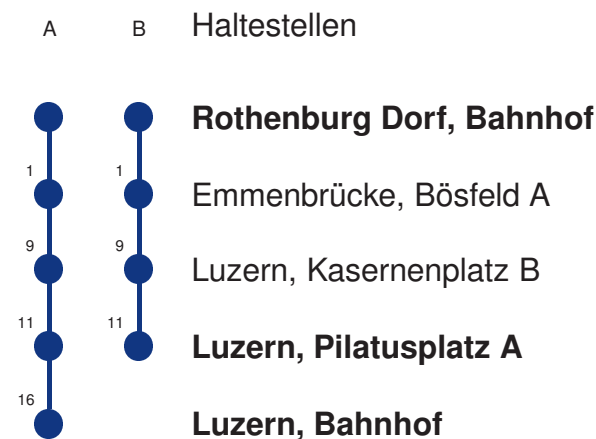

Abfahrtszeiten ab **Rothenburg Dorf, Bahnhof**

	Montag - Freitag	Samstag	Sonntag, allg. Feiertage *	
5	07 A 41 A	07 A 41 A		5
6	11 A 26 B 40 A 41 A 56 B	11 A 41 A	11 A 41 A	6
7	10 A 11 A 26 B 40 A 41 A 56 B	11 A 41 A	11 A 41 A	7
8	10 A 11 A 41 A	11 A 41 A	11 A 41 A	8
9	11 A 41 A	11 A 41 A	11 A 41 A	9
10	11 A 41 A	11 A 41 A	11 A 41 A	10
11	11 A 41 A	11 A 41 A	11 A 41 A	11
12	11 A 41 A	11 A 41 A	11 A 41 A	12
13	11 A 41 A	11 A 41 A	11 A 41 A	13
14	11 A 41 A	11 A 41 A	11 A 41 A	14
15	11 A 41 A	11 A 41 A	11 A 41 A	15
16	11 A 41 A	11 A 41 A	11 A 41 A	16
17	11 A 41 A	11 A 41 A	11 A 41 A	17
18	11 A 41 A	11 A 41 A	11 A 41 A	18
19	11 A 41 A	11 A 41 A	11 A 41 A	19
20	11 A 41 A	11 A 41 A	11 A 41 A	20
21	11 A 41 A	11 A 41 A	11 A 41 A	21
22	11 A 41 A	11 A 41 A	11 A 41 A	22
23	11 A 41 A	11 A 41 A	11 A 41 A	23
0	11 A	11 A		0

Linienverläufe mit ca. Reisezeit in Minuten

Gültig 09.12.2018 - 14.12.2019

A,B = Linienverlauf siehe rechts

* Als Sonntage gelten auch: Neujahr, 2. Januar, Karfreitag, Ostermontag, Auffahrt, Pfingstmontag, Fronleichnam, 1. August, Maria Himmelfahrt, Allerheiligen, Weihnachtstag und Stephanstag

Linienverlauf mit ca. Reisezeit in Minuten

Gültig 09.12.2018 - 14.12.2019

R = nur bis Rothenburg, Bahnhof

* Als Sonntage gelten auch: Neujahr, 2. Januar, Karfreitag, Ostermontag, Auffahrt, Pfingstmontag, Fronleichnam, 1. August, Maria Himmelfahrt, Allerheiligen, Weihnachtstag und Stephanstag