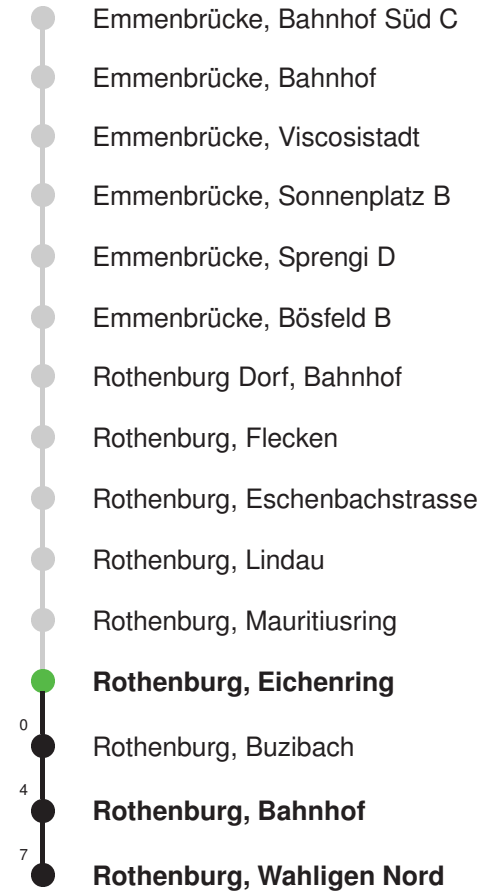

Abfahrtszeiten ab Rothenburg, Eichenring

	Montag - Freitag	Samstag	Sonntag, allg. Feiertage *	
5	09 24 39 54	09 39		5
6	09 24 39 54	09 39	09 39	6
7	09 24 39 54	09 39	09 39	7
8	09 24 39 54	09 39	09 39	8
9	09 24 39 54	09 39	09 39	9
10	09 24 39 54	09 39	09 39	10
11	09 24 39 54	09 39	09 39	11
12	09 24 39 54	09 39	09 39	12
13	09 24 39 54	09 39	09 39	13
14	09 24 39 54	09 39	09 39	14
15	09 24 39 54	09 39	09 39	15
16	09 24 39 54	09 39	09 39	16
17	09 24 39 54	09 39	09 39	17
18	09 24 39 54	09 39	09 39	18
19	09 24 39 54	09 39	09 39	19
20	09 24 39 54	09 39	09 39	20
21	09 24 39	09 39	09 39	21
22	09 39	09 39	09 39	22
23	09 39	09 39	09 39	23
0	09 39 _R	09 39 _R	09 39 _R	0

Gültig 09.12.2018 - 14.12.2019

R = fährt nur bis Rothenburg Dorf, Bahnhof

* Als Sonntage gelten auch: Neujahr, 2. Januar, Karfreitag, Ostermontag, Auffahrt, Pfingstmontag, Fronleichnam, 1. August, Maria Himmelfahrt, Allerheiligen, Weihnachtstag und Stephanstag

Linierverlauf mit ca. Reisezeit in Minuten

Abfahrtszeiten ab Rothenburg, Eichenring

	Montag - Freitag	Samstag	Sonntag, allg. Feiertage *	
5	46R	46R		5
6	01R 16R 31R 46R	16R 46R	46R	6
7	01R 16R 31R 46R	16R 46	16R 46R	7
8	01R 16 31 46	16 46	16R 46R	8
9	01 16 31 46	16 46	16R 46R	9
10	01 16 31 46	16 46	16R 46R	10
11	01 16 31 46	16 46	16R 46R	11
12	01 16 31 46	16 46	16R 46R	12
13	01 16 31 46	16 46	16R 46R	13
14	01 16 31 46	16 46	16R 46R	14
15	01 16 31 46	16 46	16R 46R	15
16	01 16 31 46	16 46R	16R 46R	16
17	01 16 31 46	16R 46R	16R 46R	17
18	01 16 31 46	16R 46R	16R 46R	18
19	01 16 31 46	16R 46R	16R 46R	19
20	01 16 31 46	16R 46R	16R 46R	20
21	01 16 31R 46R	16R 46R	16R 46R	21
22	16R 46R	16R 46R	16R 46R	22
23	16R 46R	16R 46R	16R 46R	23
0	16R 51R	16R 51R	16R 51R	0

Linienverlauf mit ca. Reisezeit in Minuten

Gültig 09.12.2018 - 14.12.2019

R = nur bis Rothenburg, Bahnhof

* Als Sonntage gelten auch: Neujahr, 2. Januar, Karfreitag, Ostermontag, Auffahrt, Pfingstmontag, Fronleichnam, 1. August, Maria Himmelfahrt, Allerheiligen, Weihnachtstag und Stephanstag