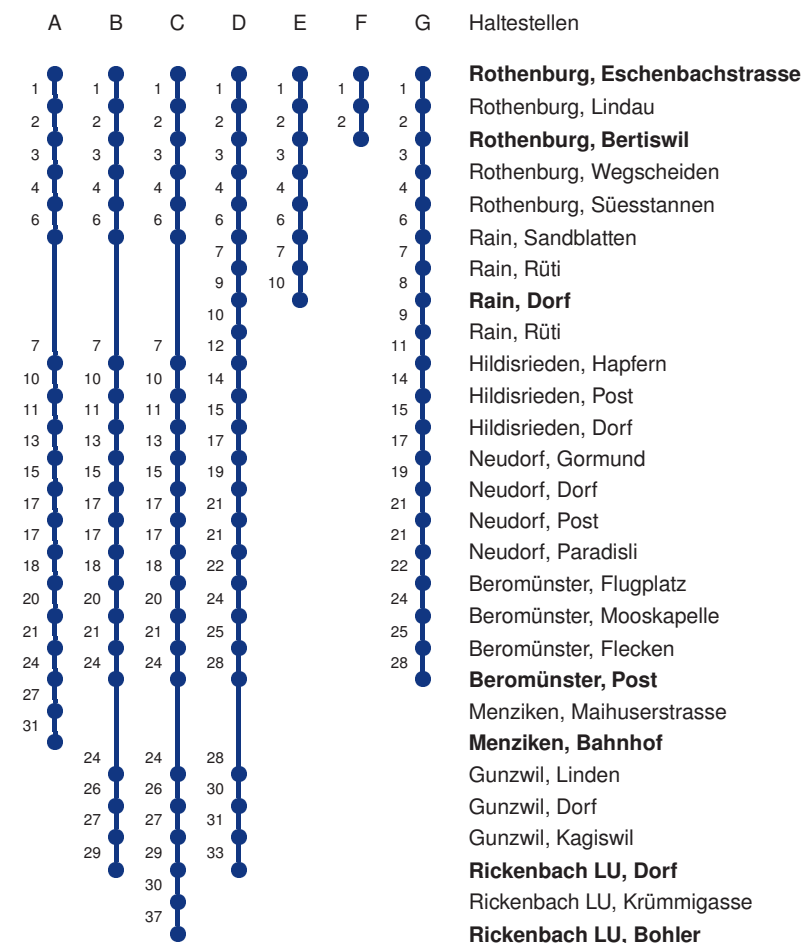

Abfahrtszeiten ab **Rothenburg, Eschenbachstrasse**

	Montag - Freitag	Samstag	Sonntag, allg. Feiertage *	
5	19 A 32 E 49 C	19 A 32 E 49 B	19 A	5
6	02 E 19 A 32 E 40 GS 49 C	02 E 19 A 32 E 49 B	19 A 49 E	6
7	02 E 19 A 32 E 49 C	02 E 19 A 32 E 49 B	19 A 49 E	7
8	02 E 19 A 32 E 49 B	02 E 19 A 32 E 49 B	19 A 49 E	8
9	02 E 19 A 32 E 49 B	02 E 19 A 32 E 49 B	19 A 49 E	9
10	02 E 19 A 32 E 49 C	02 E 19 A 32 E 49 B	19 A 49 E	10
11	02 E 19 A 32 E 49 C	02 E 19 A 32 E 49 B	19 A 49 E	11
12	02 E 19 A 32 E 49 C	02 E 19 A 32 E 49 B	19 A 49 E	12
13	02 E 19 A 32 E 49 B	02 E 19 A 32 E 49 B	19 A 49 E	13
14	02 E 19 A 32 E 49 B	02 E 19 A 32 E 49 B	19 A 49 E	14
15	02 E 19 A 32 E 49 C	02 E 19 A 32 E 49 B	19 A 49 E	15
16	02 E 04 F 19 A 32 E 34 F 49 C	02 E 19 A 32 E 49 B	19 A 49 E	16
17	02 E 04 F 18 E 19 A 32 E 34 F 48 E 49 C	02 E 19 A 32 E 49 B	19 A 49 E	17
18	02 E 04 F 18 E 19 A 32 E 48 E 49 B	02 E 19 A 32 E 49 B	19 A 49 E	18
19	02 E 19 A 32 E 49 B	02 E 19 A 32 E 49 B	19 A 49 E	19
20	02 E 19 A 49 D	02 E 19 A 49 D	19 A 49 E	20
21	19 A 49 D	19 A 49 D	19 A 49 E	21
22	19 A 49 D	19 A 49 D	19 A 49 E	22
23	19 A 49 D	19 A 49 D	19 A 49 E	23
0	19 A	19 A	19 A	0

Linienvverläufe mit ca. Reisezeit in Minuten

Gültig 09.12.2018 - 14.12.2019

A,B,C,D,E,F,G = Linienvverlauf siehe rechts

S = Schulbus, dieser verkehrt nur während der Schulzeit

* Als Sonntage gelten auch: Neujahr, 2. Januar, Karfreitag, Ostermontag, Auffahrt, Pfingstmontag, Fronleichnam, 1. August, Maria Himmelfahrt, Allerheiligen, Weihnachtstag und Stephanstag