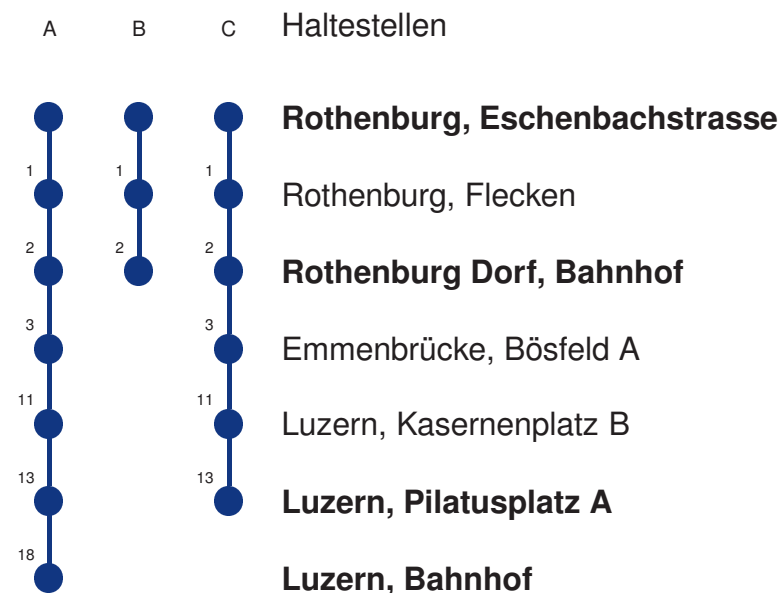

Linienvverläufe mit ca. Reisezeit in Minuten

Gültig 09.12.2018 - 14.12.2019

A,B,C = Linienvverlauf siehe rechts

R = fährt nur bis Rothenburg Dorf, Bahnhof

\* Als Sonntage gelten auch: Neujahr, 2. Januar, Karfreitag, Ostermontag, Auffahrt, Pfingstmontag, Fronleichnam, 1. August, Maria Himmelfahrt, Allerheiligen, Weihnachtstag und Stephanstag

Linienverlauf mit ca. Reisezeit in Minuten

Gültig 09.12.2018 - 14.12.2019

R = nur bis Rothenburg, Bahnhof

\* Als Sonntage gelten auch: Neujahr, 2. Januar, Karfreitag, Ostermontag, Auffahrt, Pfingstmontag, Fronleichnam, 1. August, Maria Himmelfahrt, Allerheiligen, Weihnachtstag und Stephanstag