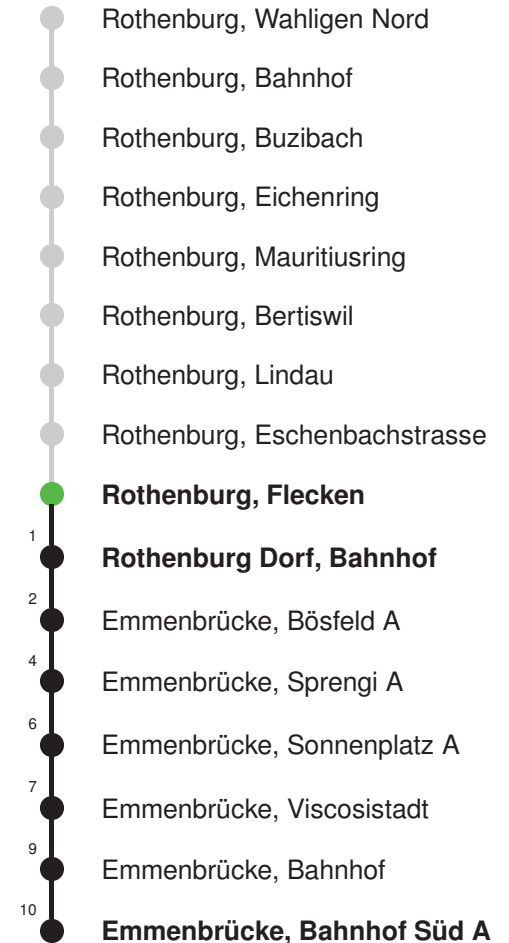

Linienvverläufe mit ca. Reisezeit in Minuten

Gültig 09.12.2018 - 14.12.2019

A,B,C = Linienvverlauf siehe rechts

R = fährt nur bis Rothenburg Dorf, Bahnhof

\* Als Sonntage gelten auch: Neujahr, 2. Januar, Karfreitag, Ostermontag, Auffahrt, Pfingstmontag, Fronleichnam, 1. August, Maria Himmelfahrt, Allerheiligen, Weihnachtstag und Stephanstag

## Abfahrtszeiten ab Rothenburg, Flecken

	Montag - Freitag				Samstag		Sonntag, allg. Feiertage *		
5	13	28	43	58	13	43			5
6	13	28	43	58	13	43	13	43	6
7	13	28	43	58	13	43	13	43	7
8	13	28	43	58	13	43	13	43	8
9	13	28	43	58	13	43	13	43	9
10	13	28	43	58	13	43	13	43	10
11	13	28	43	58	13	43	13	43	11
12	13	28	43	58	13	43	13	43	12
13	13	28	43	58	13	43	13	43	13
14	13	28	43	58	13	43	13	43	14
15	13	28	43	58	13	43	13	43	15
16	13	28	43	58	13	43	13	43	16
17	13	28	43	58	13	43	13	43	17
18	13	28	43	58	13	43	13	43	18
19	13	28	43	58	13	43	13	43	19
20	13	28	43	58	13	43	13	43	20
21	13	28	43		13	43	13	43	21
22	13	43			13	43	13	43	22
23	13	43			13	43	13	43	23
0	13	43 <sub>R</sub>			13	43 <sub>R</sub>	13	43 <sub>R</sub>	0

Gültig 09.12.2018 - 14.12.2019

R = fährt nur bis Rothenburg Dorf, Bahnhof

\* Als Sonntage gelten auch: Neujahr, 2. Januar, Karfreitag, Ostermontag, Auffahrt, Pfingstmontag, Fronleichnam, 1. August, Maria Himmelfahrt, Allerheiligen, Weihnachtstag und Stephanstag

Linienverlauf mit ca. Reisezeit in Minuten