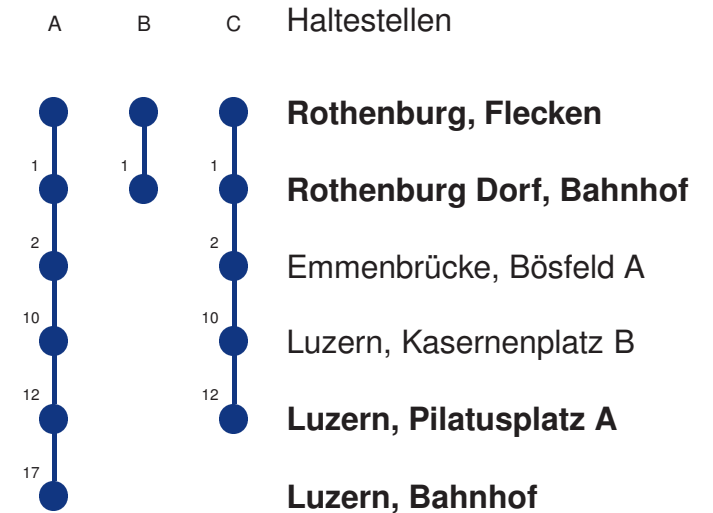

Abfahrtszeiten ab **Rothenburg, Flecken**

	Montag - Freitag	Samstag	Sonntag, allg. Feiertage *	
<b>5</b>	06 A 25 B 40 A 55 B	06 A 25 B 40 A 55 B		<b>5</b>
<b>6</b>	10 A 25 B 25 C 39 A 40 A 55 B 55 C	10 A 25 B 40 A 55 B	10 A 40 A	<b>6</b>
<b>7</b>	09 A 10 A 25 B 25 C 39 A 40 A 55 B 55 C	10 A 25 B 40 A 55 B	10 A 40 A	<b>7</b>
<b>8</b>	09 A 10 A 25 B 40 A 55 B	10 A 25 B 40 A 55 B	10 A 40 A	<b>8</b>
<b>9</b>	10 A 25 B 40 A 55 B	10 A 25 B 40 A 55 B	10 A 40 A	<b>9</b>
<b>10</b>	10 A 25 B 40 A 55 B	10 A 25 B 40 A 55 B	10 A 40 A	<b>10</b>
<b>11</b>	10 A 25 B 40 A 55 B	10 A 25 B 40 A 55 B	10 A 40 A	<b>11</b>
<b>12</b>	10 A 25 B 40 A 55 B	10 A 25 B 40 A 55 B	10 A 40 A	<b>12</b>
<b>13</b>	10 A 25 B 40 A 55 B	10 A 25 B 40 A 55 B	10 A 40 A	<b>13</b>
<b>14</b>	10 A 25 B 40 A 55 B	10 A 25 B 40 A 55 B	10 A 40 A	<b>14</b>
<b>15</b>	10 A 25 B 40 A 55 B	10 A 25 B 40 A 55 B	10 A 40 A	<b>15</b>
<b>16</b>	10 A 25 B 40 A 55 B	10 A 25 B 40 A 55 B	10 A 40 A	<b>16</b>
<b>17</b>	10 A 25 B 40 A 55 B	10 A 25 B 40 A 55 B	10 A 40 A	<b>17</b>
<b>18</b>	10 A 25 B 40 A 55 B	10 A 25 B 40 A 55 B	10 A 40 A	<b>18</b>
<b>19</b>	10 A 25 B 40 A 55 B	10 A 25 B 40 A 55 B	10 A 40 A	<b>19</b>
<b>20</b>	10 A 25 B 40 A	10 A 25 B 40 A	10 A 40 A	<b>20</b>
<b>21</b>	10 A 40 A	10 A 40 A	10 A 40 A	<b>21</b>
<b>22</b>	10 A 40 A	10 A 40 A	10 A 40 A	<b>22</b>
<b>23</b>	10 A 40 A	10 A 40 A	10 A 40 A	<b>23</b>
<b>0</b>	10 A 40 BR	10 A 40 BR	10 B 40 BR	<b>0</b>

Linienvverläufe mit ca. Reisezeit in Minuten

Gültig 09.12.2018 - 14.12.2019

A,B,C = Linienvverlauf siehe rechts

R = fährt nur bis Rothenburg Dorf, Bahnhof

\* Als Sonntage gelten auch: Neujahr, 2. Januar, Karfreitag, Ostermontag, Auffahrt, Pfingstmontag, Fronleichnam, 1. August, Maria Himmelfahrt, Allerheiligen, Weihnachtstag und Stephanstag