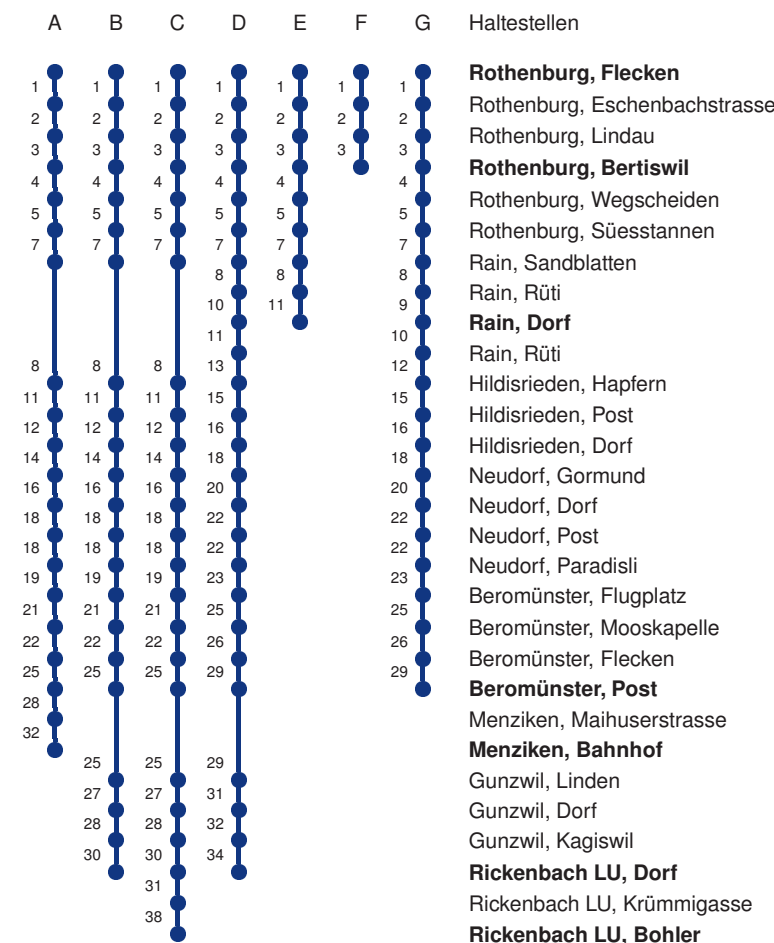

Abfahrtszeiten ab **Rothenburg, Flecken**

	Montag - Freitag	Samstag	Sonntag, allg. Feiertage *	
5	18 A 31 E 48 C	18 A 31 E 48 B	18 A	5
6	01 E 18 A 31 E 39 GS 48 C	01 E 18 A 31 E 48 B	18 A 48 E	6
7	01 E 18 A 31 E 48 C	01 E 18 A 31 E 48 B	18 A 48 E	7
8	01 E 18 A 31 E 48 B	01 E 18 A 31 E 48 B	18 A 48 E	8
9	01 E 18 A 31 E 48 B	01 E 18 A 31 E 48 B	18 A 48 E	9
10	01 E 18 A 31 E 48 C	01 E 18 A 31 E 48 B	18 A 48 E	10
11	01 E 18 A 31 E 48 C	01 E 18 A 31 E 48 B	18 A 48 E	11
12	01 E 18 A 31 E 48 C	01 E 18 A 31 E 48 B	18 A 48 E	12
13	01 E 18 A 31 E 48 B	01 E 18 A 31 E 48 B	18 A 48 E	13
14	01 E 18 A 31 E 48 B	01 E 18 A 31 E 48 B	18 A 48 E	14
15	01 E 18 A 31 E 48 C	01 E 18 A 31 E 48 B	18 A 48 E	15
16	01 E 03 F 18 A 31 E 33 F 48 C	01 E 18 A 31 E 48 B	18 A 48 E	16
17	01 E 03 F 17 E 18 A 31 E 33 F 47 E 48 C	01 E 18 A 31 E 48 B	18 A 48 E	17
18	01 E 03 F 17 E 18 A 31 E 47 E 48 B	01 E 18 A 31 E 48 B	18 A 48 E	18
19	01 E 18 A 31 E 48 B	01 E 18 A 31 E 48 B	18 A 48 E	19
20	01 E 18 A 48 D	01 E 18 A 48 D	18 A 48 E	20
21	18 A 48 D	18 A 48 D	18 A 48 E	21
22	18 A 48 D	18 A 48 D	18 A 48 E	22
23	18 A 48 D	18 A 48 D	18 A 48 E	23
0	18 A	18 A	18 A	0

Linienvverläufe mit ca. Reisezeit in Minuten

Gültig 09.12.2018 - 14.12.2019

A,B,C,D,E,F,G = Linienvverlauf siehe rechts

S = Schulbus, dieser verkehrt nur während der Schulzeit

* Als Sonntage gelten auch: Neujahr, 2. Januar, Karfreitag, Ostermontag, Auffahrt, Pfingstmontag, Fronleichnam, 1. August, Maria Himmelfahrt, Allerheiligen, Weihnachtstag und Stephanstag