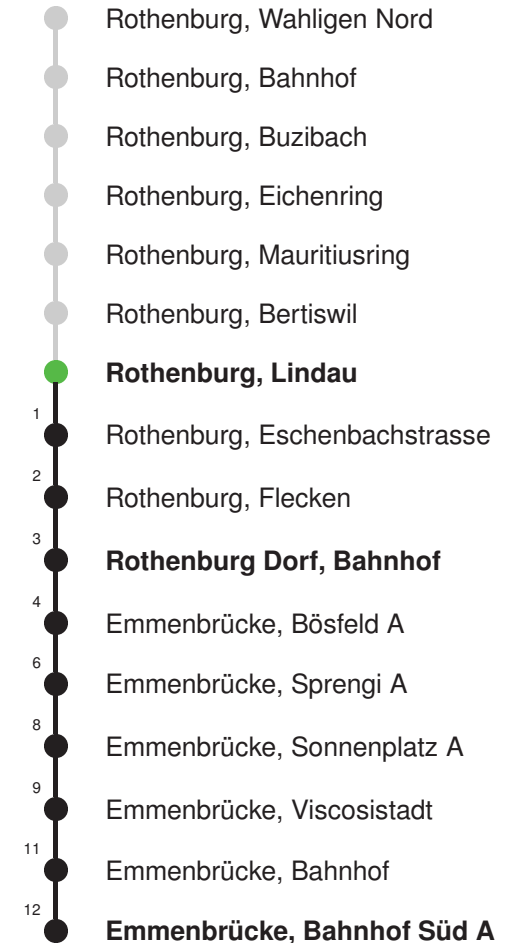

Abfahrtszeiten ab Rothenburg, Lindau

	Montag - Freitag				Samstag		Sonntag, allg. Feiertage *		
5	11	26	41	56	11	41			5
6	11	26	41	56	11	41	11	41	6
7	11	26	41	56	11	41	11	41	7
8	11	26	41	56	11	41	11	41	8
9	11	26	41	56	11	41	11	41	9
10	11	26	41	56	11	41	11	41	10
11	11	26	41	56	11	41	11	41	11
12	11	26	41	56	11	41	11	41	12
13	11	26	41	56	11	41	11	41	13
14	11	26	41	56	11	41	11	41	14
15	11	26	41	56	11	41	11	41	15
16	11	26	41	56	11	41	11	41	16
17	11	26	41	56	11	41	11	41	17
18	11	26	41	56	11	41	11	41	18
19	11	26	41	56	11	41	11	41	19
20	11	26	41	56	11	41	11	41	20
21	11	26	41		11	41	11	41	21
22	11	41			11	41	11	41	22
23	11	41			11	41	11	41	23
0	11	41_R			11	41_R	11	41_R	0

Gültig 09.12.2018 - 14.12.2019

R = fährt nur bis Rothenburg Dorf, Bahnhof

* Als Sonntage gelten auch: Neujahr, 2. Januar, Karfreitag, Ostermontag, Auffahrt, Pfingstmontag, Fronleichnam, 1. August, Maria Himmelfahrt, Allerheiligen, Weihnachtstag und Stephanstag

Linienverlauf mit ca. Reisezeit in Minuten