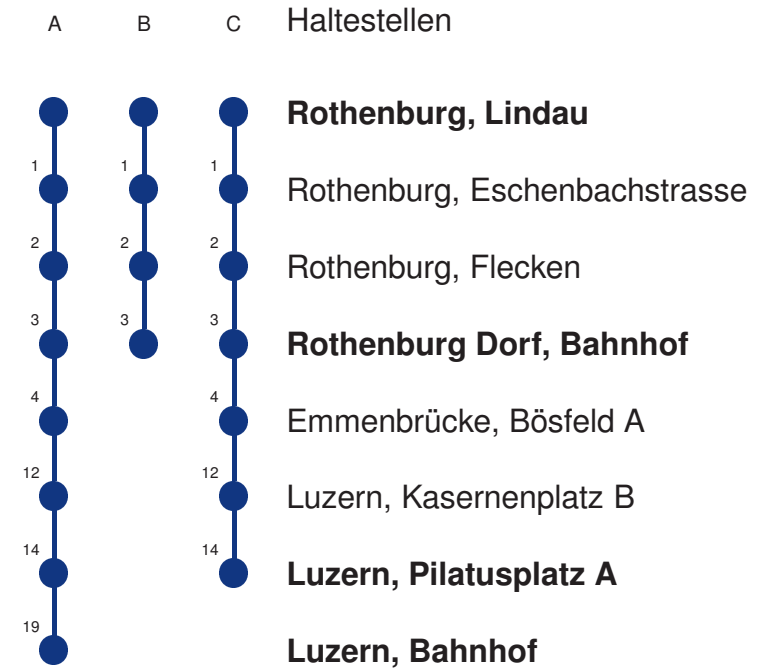

Abfahrtszeiten ab **Rothenburg, Lindau**

	Montag - Freitag	Samstag	Sonntag, allg. Feiertage *	
5	04 A 23 B 38 A 53 B	04 A 23 B 38 A 53 B		5
6	08 A 23 B 23 C 37 A 38 A 53 B 53 C	08 A 23 B 38 A 53 B	08 A 38 A	6
7	07 A 08 A 23 B 23 C 37 A 38 A 53 B 53 C	08 A 23 B 38 A 53 B	08 A 38 A	7
8	07 A 08 A 23 B 38 A 53 B	08 A 23 B 38 A 53 B	08 A 38 A	8
9	08 A 23 B 38 A 53 B	08 A 23 B 38 A 53 B	08 A 38 A	9
10	08 A 23 B 38 A 53 B	08 A 23 B 38 A 53 B	08 A 38 A	10
11	08 A 23 B 38 A 53 B	08 A 23 B 38 A 53 B	08 A 38 A	11
12	08 A 23 B 38 A 53 B	08 A 23 B 38 A 53 B	08 A 38 A	12
13	08 A 23 B 38 A 53 B	08 A 23 B 38 A 53 B	08 A 38 A	13
14	08 A 23 B 38 A 53 B	08 A 23 B 38 A 53 B	08 A 38 A	14
15	08 A 23 B 38 A 53 B	08 A 23 B 38 A 53 B	08 A 38 A	15
16	08 A 23 B 38 A 53 B	08 A 23 B 38 A 53 B	08 A 38 A	16
17	08 A 23 B 38 A 53 B	08 A 23 B 38 A 53 B	08 A 38 A	17
18	08 A 23 B 38 A 53 B	08 A 23 B 38 A 53 B	08 A 38 A	18
19	08 A 23 B 38 A 53 B	08 A 23 B 38 A 53 B	08 A 38 A	19
20	08 A 23 B 38 A	08 A 23 B 38 A	08 A 38 A	20
21	08 A 38 A	08 A 38 A	08 A 38 A	21
22	08 A 38 A	08 A 38 A	08 A 38 A	22
23	08 A 38 A	08 A 38 A	08 A 38 A	23
0	08 A 38 BR	08 A 38 BR	08 B 38 BR	0

Linienvverläufe mit ca. Reisezeit in Minuten

Gültig 09.12.2018 - 14.12.2019

A,B,C = Linienvverlauf siehe rechts

R = fährt nur bis Rothenburg Dorf, Bahnhof

* Als Sonntage gelten auch: Neujahr, 2. Januar, Karfreitag, Ostermontag, Auffahrt, Pfingstmontag, Fronleichnam, 1. August, Maria Himmelfahrt, Allerheiligen, Weihnachtstag und Stephanstag

Linienverlauf mit ca. Reisezeit in Minuten

Gültig 09.12.2018 - 14.12.2019

R = nur bis Rothenburg, Bahnhof

* Als Sonntage gelten auch: Neujahr, 2. Januar, Karfreitag, Ostermontag, Auffahrt, Pfingstmontag, Fronleichnam, 1. August, Maria Himmelfahrt, Allerheiligen, Weihnachtstag und Stephanstag