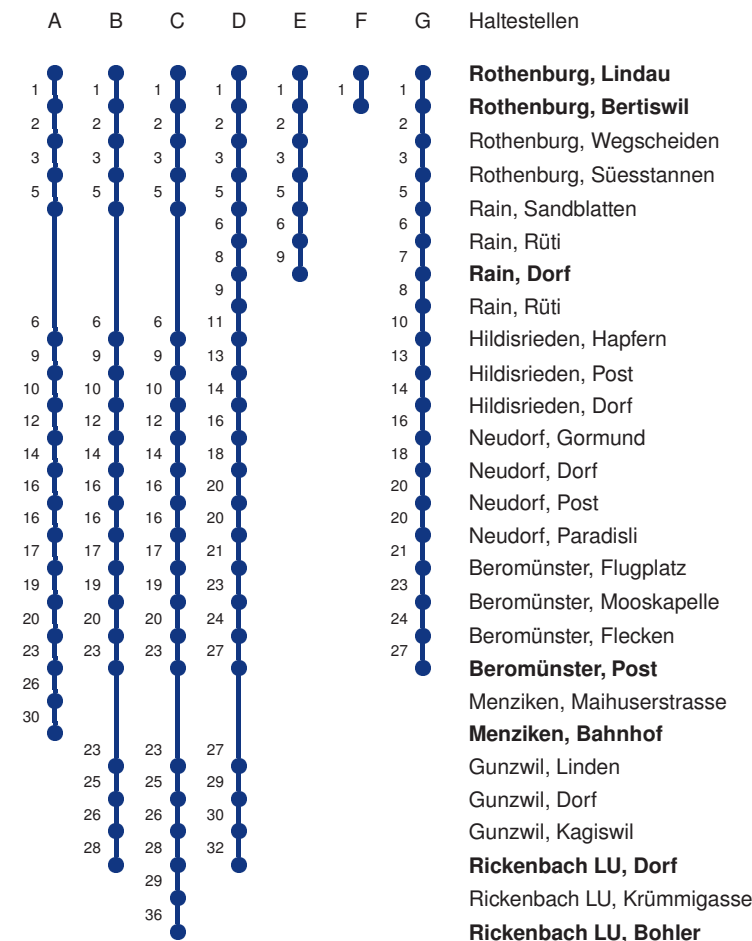

Abfahrtszeiten ab **Rothenburg, Lindau**

	Montag - Freitag	Samstag	Sonntag, allg. Feiertage *	
5	20 A 33 E 50 C	20 A 33 E 50 B	20 A	5
6	03 E 20 A 33 E 41 GS 50 C	03 E 20 A 33 E 50 B	20 A 50 E	6
7	03 E 20 A 33 E 50 C	03 E 20 A 33 E 50 B	20 A 50 E	7
8	03 E 20 A 33 E 50 B	03 E 20 A 33 E 50 B	20 A 50 E	8
9	03 E 20 A 33 E 50 B	03 E 20 A 33 E 50 B	20 A 50 E	9
10	03 E 20 A 33 E 50 C	03 E 20 A 33 E 50 B	20 A 50 E	10
11	03 E 20 A 33 E 50 C	03 E 20 A 33 E 50 B	20 A 50 E	11
12	03 E 20 A 33 E 50 C	03 E 20 A 33 E 50 B	20 A 50 E	12
13	03 E 20 A 33 E 50 B	03 E 20 A 33 E 50 B	20 A 50 E	13
14	03 E 20 A 33 E 50 B	03 E 20 A 33 E 50 B	20 A 50 E	14
15	03 E 20 A 33 E 50 C	03 E 20 A 33 E 50 B	20 A 50 E	15
16	03 E 05 F 20 A 33 E 35 F 50 C	03 E 20 A 33 E 50 B	20 A 50 E	16
17	03 E 05 F 19 E 20 A 33 E 35 F 49 E 50 C	03 E 20 A 33 E 50 B	20 A 50 E	17
18	03 E 05 F 19 E 20 A 33 E 49 E 50 B	03 E 20 A 33 E 50 B	20 A 50 E	18
19	03 E 20 A 33 E 50 B	03 E 20 A 33 E 50 B	20 A 50 E	19
20	03 E 20 A 50 D	03 E 20 A 50 D	20 A 50 E	20
21	20 A 50 D	20 A 50 D	20 A 50 E	21
22	20 A 50 D	20 A 50 D	20 A 50 E	22
23	20 A 50 D	20 A 50 D	20 A 50 E	23
0	20 A	20 A	20 A	0

Linienvverläufe mit ca. Reisezeit in Minuten

Gültig 09.12.2018 - 14.12.2019

A,B,C,D,E,F,G = Linienvverlauf siehe rechts

S = Schulbus, dieser verkehrt nur während der Schulzeit

* Als Sonntage gelten auch: Neujahr, 2. Januar, Karfreitag, Ostermontag, Auffahrt, Pfingstmontag, Fronleichnam, 1. August, Maria Himmelfahrt, Allerheiligen, Weihnachtstag und Stephanstag