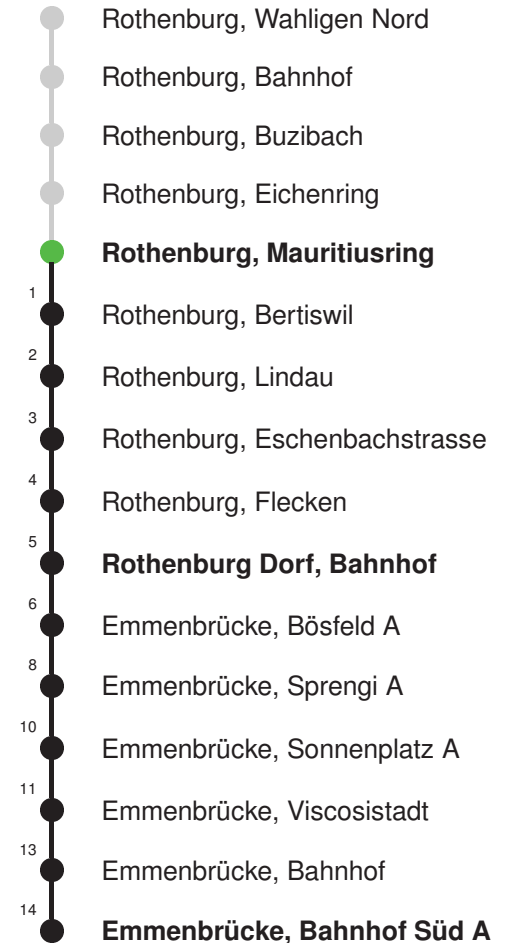

## Abfahrtszeiten ab Rothenburg, Mauritiusring

	Montag - Freitag	Samstag	Sonntag, allg. Feiertage *	
5	09 24 39 54	09 39		5
6	09 24 39 54	09 39	09 39	6
7	09 24 39 54	09 39	09 39	7
8	09 24 39 54	09 39	09 39	8
9	09 24 39 54	09 39	09 39	9
10	09 24 39 54	09 39	09 39	10
11	09 24 39 54	09 39	09 39	11
12	09 24 39 54	09 39	09 39	12
13	09 24 39 54	09 39	09 39	13
14	09 24 39 54	09 39	09 39	14
15	09 24 39 54	09 39	09 39	15
16	09 24 39 54	09 39	09 39	16
17	09 24 39 54	09 39	09 39	17
18	09 24 39 54	09 39	09 39	18
19	09 24 39 54	09 39	09 39	19
20	09 24 39 54	09 39	09 39	20
21	09 24 39	09 39	09 39	21
22	09 39	09 39	09 39	22
23	09 39	09 39	09 39	23
0	09 39 <sub>R</sub>	09 39 <sub>R</sub>	09 39 <sub>R</sub>	0

Gültig 09.12.2018 - 14.12.2019

R = fährt nur bis Rothenburg Dorf, Bahnhof

\* Als Sonntage gelten auch: Neujahr, 2. Januar, Karfreitag, Ostermontag, Auffahrt, Pfingstmontag, Fronleichnam, 1. August, Maria Himmelfahrt, Allerheiligen, Weihnachtstag und Stephanstag

Linienerlauf mit ca. Reisezeit in Minuten

Linienverlauf mit ca. Reisezeit in Minuten

Gültig 09.12.2018 - 14.12.2019

R = nur bis Rothenburg, Bahnhof

\* Als Sonntage gelten auch: Neujahr, 2. Januar, Karfreitag, Ostermontag, Auffahrt, Pfingstmontag, Fronleichnam, 1. August, Maria Himmelfahrt, Allerheiligen, Weihnachtstag und Stephanstag