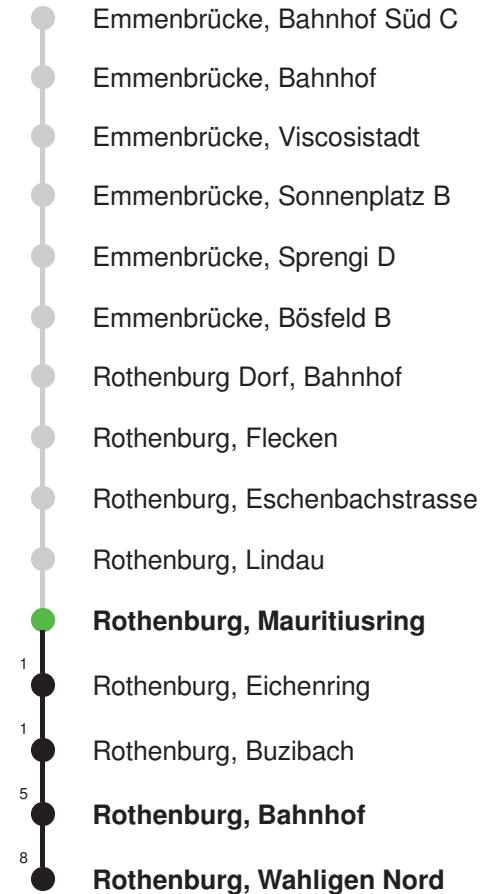

## Abfahrtszeiten ab Rothenburg, Mauritiusring

	Montag - Freitag	Samstag	Sonntag, allg. Feiertage *	
5	09 24 39 54	09 39		5
6	09 24 39 54	09 39	09 39	6
7	09 24 39 54	09 39	09 39	7
8	09 24 39 54	09 39	09 39	8
9	09 24 39 54	09 39	09 39	9
10	09 24 39 54	09 39	09 39	10
11	09 24 39 54	09 39	09 39	11
12	09 24 39 54	09 39	09 39	12
13	09 24 39 54	09 39	09 39	13
14	09 24 39 54	09 39	09 39	14
15	09 24 39 54	09 39	09 39	15
16	09 24 39 54	09 39	09 39	16
17	09 24 39 54	09 39	09 39	17
18	09 24 39 54	09 39	09 39	18
19	09 24 39 54	09 39	09 39	19
20	09 24 39 54	09 39	09 39	20
21	09 24 39	09 39	09 39	21
22	09 39	09 39	09 39	22
23	09 39	09 39	09 39	23
0	09 39 <sub>R</sub>	09 39 <sub>R</sub>	09 39 <sub>R</sub>	0

Gültig 09.12.2018 - 14.12.2019

R = fährt nur bis Rothenburg Dorf, Bahnhof

\* Als Sonntage gelten auch: Neujahr, 2. Januar, Karfreitag, Ostermontag, Auffahrt, Pfingstmontag, Fronleichnam, 1. August, Maria Himmelfahrt, Allerheiligen, Weihnachtstag und Stephanstag

Linienerlauf mit ca. Reisezeit in Minuten

Linienverlauf mit ca. Reisezeit in Minuten

Gültig 09.12.2018 - 14.12.2019

R = nur bis Rothenburg, Bahnhof

\* Als Sonntage gelten auch: Neujahr, 2. Januar, Karfreitag, Ostermontag, Auffahrt, Pfingstmontag, Fronleichnam, 1. August, Maria Himmelfahrt, Allerheiligen, Weihnachtstag und Stephanstag