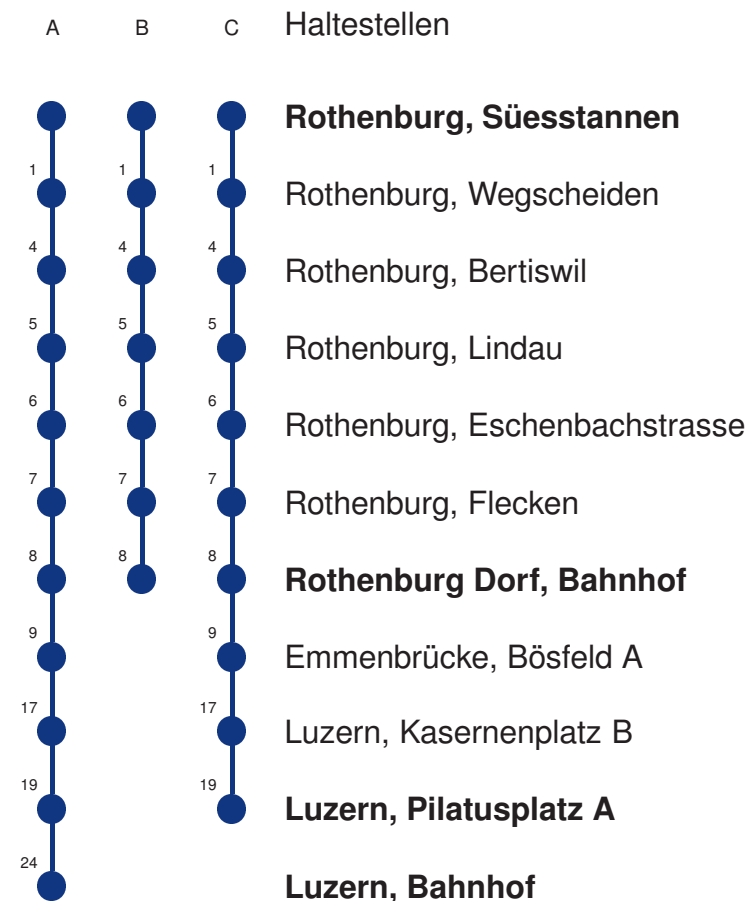

Abfahrtszeiten ab **Rothenburg, Süesstannen**

	Montag - Freitag	Samstag	Sonntag, allg. Feiertage *	
5	18 B 33 A 48 B	18 B 33 A 48 B		5
6	03 A 18 B 32 A 33 A 48 B 48 C	03 A 18 B 33 A 48 B	03 A 33 A	6
7	02 A 03 A 18 B 18 C 32 A 33 A 48 B	03 A 18 B 33 A 48 B	03 A 33 A	7
8	02 A 03 A 18 B 33 A 48 B	03 A 18 B 33 A 48 B	03 A 33 A	8
9	03 A 18 B 33 A 48 B	03 A 18 B 33 A 48 B	03 A 33 A	9
10	03 A 18 B 33 A 48 B	03 A 18 B 33 A 48 B	03 A 33 A	10
11	03 A 18 B 33 A 48 B	03 A 18 B 33 A 48 B	03 A 33 A	11
12	03 A 18 B 33 A 48 B	03 A 18 B 33 A 48 B	03 A 33 A	12
13	03 A 18 B 33 A 48 B	03 A 18 B 33 A 48 B	03 A 33 A	13
14	03 A 18 B 33 A 48 B	03 A 18 B 33 A 48 B	03 A 33 A	14
15	03 A 18 B 33 A 48 B	03 A 18 B 33 A 48 B	03 A 33 A	15
16	03 A 18 B 33 A 48 B	03 A 18 B 33 A 48 B	03 A 33 A	16
17	03 A 18 B 33 A 48 B	03 A 18 B 33 A 48 B	03 A 33 A	17
18	03 A 18 B 33 A 48 B	03 A 18 B 33 A 48 B	03 A 33 A	18
19	03 A 18 B 33 A 48 B	03 A 18 B 33 A 48 B	03 A 33 A	19
20	03 A 18 B 33 A	03 A 18 B 33 A	03 A 33 A	20
21	04 A 33 A	04 A 33 A	03 A 33 A	21
22	04 A 33 A	04 A 33 A	03 A 33 A	22
23	04 A 33 A	04 A 33 A	03 A 33 A	23
0	04 A 33 BR	04 A 33 BR	03 B 33 BR	0

Linienvverläufe mit ca. Reisezeit in Minuten

Gültig 09.12.2018 - 14.12.2019

A,B,C = Linienvverlauf siehe rechts

R = fährt nur bis Rothenburg Dorf, Bahnhof

* Als Sonntage gelten auch: Neujahr, 2. Januar, Karfreitag, Ostermontag, Auffahrt, Pfingstmontag, Fronleichnam, 1. August, Maria Himmelfahrt, Allerheiligen, Weihnachtstag und Stephanstag