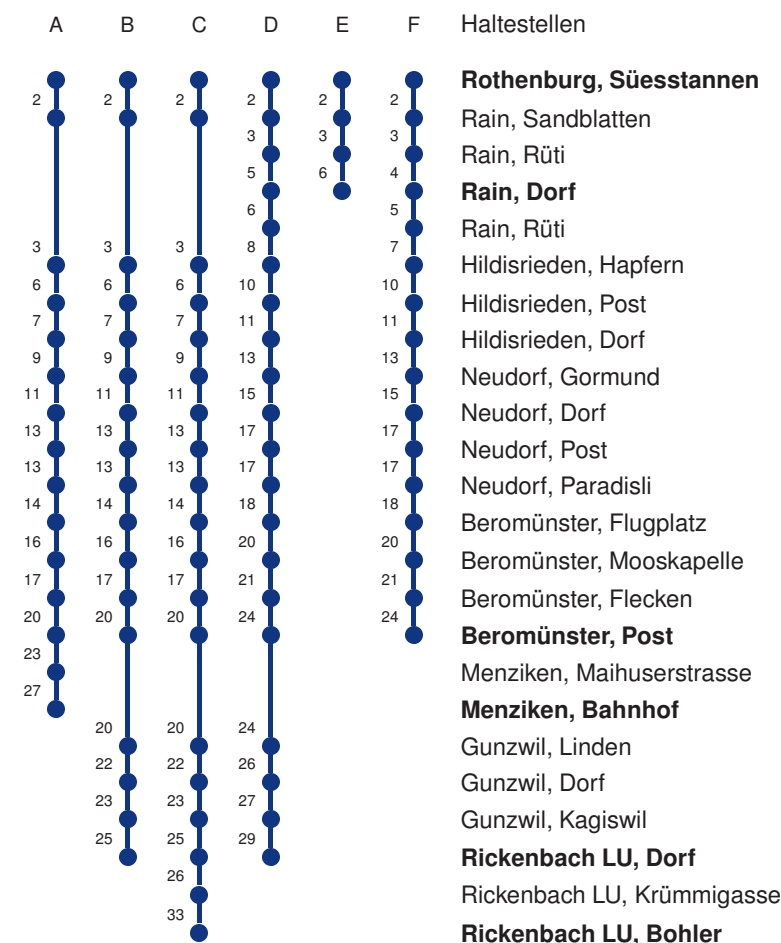

Abfahrtszeiten ab **Rothenburg, Süesstannen**

	Montag - Freitag	Samstag	Sonntag, allg. Feiertage *	
5	23 A 36 E 53 C	23 A 36 E 53 B	23 A	5
6	06 E 23 A 36 E 44 FS 53 C	06 E 23 A 36 E 53 B	23 A 53 E	6
7	06 E 23 A 36 E 53 C	06 E 23 A 36 E 53 B	23 A 53 E	7
8	06 E 23 A 36 E 53 B	06 E 23 A 36 E 53 B	23 A 53 E	8
9	06 E 23 A 36 E 53 B	06 E 23 A 36 E 53 B	23 A 53 E	9
10	06 E 23 A 36 E 53 C	06 E 23 A 36 E 53 B	23 A 53 E	10
11	06 E 23 A 36 E 53 C	06 E 23 A 36 E 53 B	23 A 53 E	11
12	06 E 23 A 36 E 53 C	06 E 23 A 36 E 53 B	23 A 53 E	12
13	06 E 23 A 36 E 53 B	06 E 23 A 36 E 53 B	23 A 53 E	13
14	06 E 23 A 36 E 53 B	06 E 23 A 36 E 53 B	23 A 53 E	14
15	06 E 23 A 36 E 53 C	06 E 23 A 36 E 53 B	23 A 53 E	15
16	06 E 23 A 36 E 53 C	06 E 23 A 36 E 53 B	23 A 53 E	16
17	06 E 22 E 23 A 36 E 52 E 53 C	06 E 23 A 36 E 53 B	23 A 53 E	17
18	06 E 22 E 23 A 36 E 52 E 53 B	06 E 23 A 36 E 53 B	23 A 53 E	18
19	06 E 23 A 36 E 53 B	06 E 23 A 36 E 53 B	23 A 53 E	19
20	06 E 23 A 53 D	06 E 23 A 53 D	23 A 53 E	20
21	23 A 53 D	23 A 53 D	23 A 53 E	21
22	23 A 53 D	23 A 53 D	23 A 53 E	22
23	23 A 53 D	23 A 53 D	23 A 53 E	23
0	23 A	23 A	23 A	0

Linienvverläufe mit ca. Reisezeit in Minuten

Gültig 09.12.2018 - 14.12.2019

A,B,C,D,E,F = Linienvverlauf siehe rechts S = Schulbus, dieser verkehrt nur während der Schulzeit

* Als Sonntage gelten auch: Neujahr, 2. Januar, Karfreitag, Ostermontag, Auffahrt, Pfingstmontag, Fronleichnam, 1. August, Maria Himmelfahrt, Allerheiligen, Weihnachtstag und Stephanstag