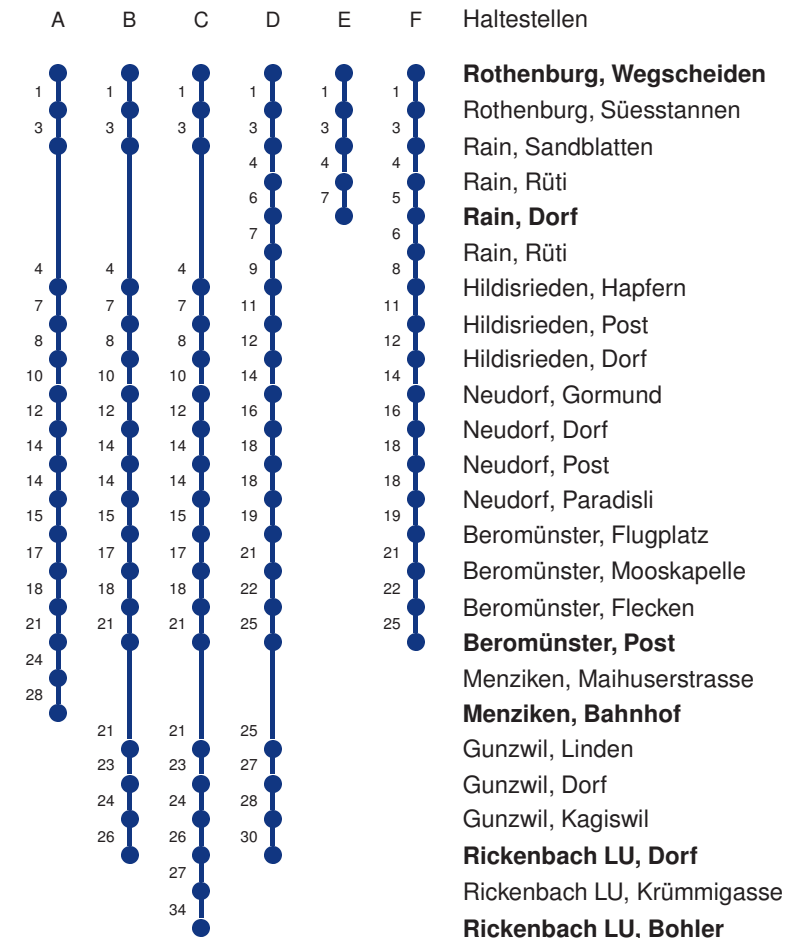

Abfahrtszeiten ab **Rothenburg, Wegscheid**

	Montag - Freitag	Samstag	Sonntag, allg. Feiertage *	
5	22 A 35 E 52 C	22 A 35 E 52 B	22 A	5
6	05 E 22 A 35 E 43 FS 52 C	05 E 22 A 35 E 52 B	22 A 52 E	6
7	05 E 22 A 35 E 52 C	05 E 22 A 35 E 52 B	22 A 52 E	7
8	05 E 22 A 35 E 52 B	05 E 22 A 35 E 52 B	22 A 52 E	8
9	05 E 22 A 35 E 52 B	05 E 22 A 35 E 52 B	22 A 52 E	9
10	05 E 22 A 35 E 52 C	05 E 22 A 35 E 52 B	22 A 52 E	10
11	05 E 22 A 35 E 52 C	05 E 22 A 35 E 52 B	22 A 52 E	11
12	05 E 22 A 35 E 52 C	05 E 22 A 35 E 52 B	22 A 52 E	12
13	05 E 22 A 35 E 52 B	05 E 22 A 35 E 52 B	22 A 52 E	13
14	05 E 22 A 35 E 52 B	05 E 22 A 35 E 52 B	22 A 52 E	14
15	05 E 22 A 35 E 52 C	05 E 22 A 35 E 52 B	22 A 52 E	15
16	05 E 22 A 35 E 52 C	05 E 22 A 35 E 52 B	22 A 52 E	16
17	05 E 21 E 22 A 35 E 51 E 52 C	05 E 22 A 35 E 52 B	22 A 52 E	17
18	05 E 21 E 22 A 35 E 51 E 52 B	05 E 22 A 35 E 52 B	22 A 52 E	18
19	05 E 22 A 35 E 52 B	05 E 22 A 35 E 52 B	22 A 52 E	19
20	05 E 22 A 52 D	05 E 22 A 52 D	22 A 52 E	20
21	22 A 52 D	22 A 52 D	22 A 52 E	21
22	22 A 52 D	22 A 52 D	22 A 52 E	22
23	22 A 52 D	22 A 52 D	22 A 52 E	23
0	22 A	22 A	22 A	0

Linienvverläufe mit ca. Reisezeit in Minuten

Gültig 09.12.2018 - 14.12.2019

A,B,C,D,E,F = Linienvverlauf siehe rechts S = Schulbus, dieser verkehrt nur während der Schulzeit

* Als Sonntage gelten auch: Neujahr, 2. Januar, Karfreitag, Ostermontag, Auffahrt, Pfingstmontag, Fronleichnam, 1. August, Maria Himmelfahrt, Allerheiligen, Weihnachtstag und Stephanstag