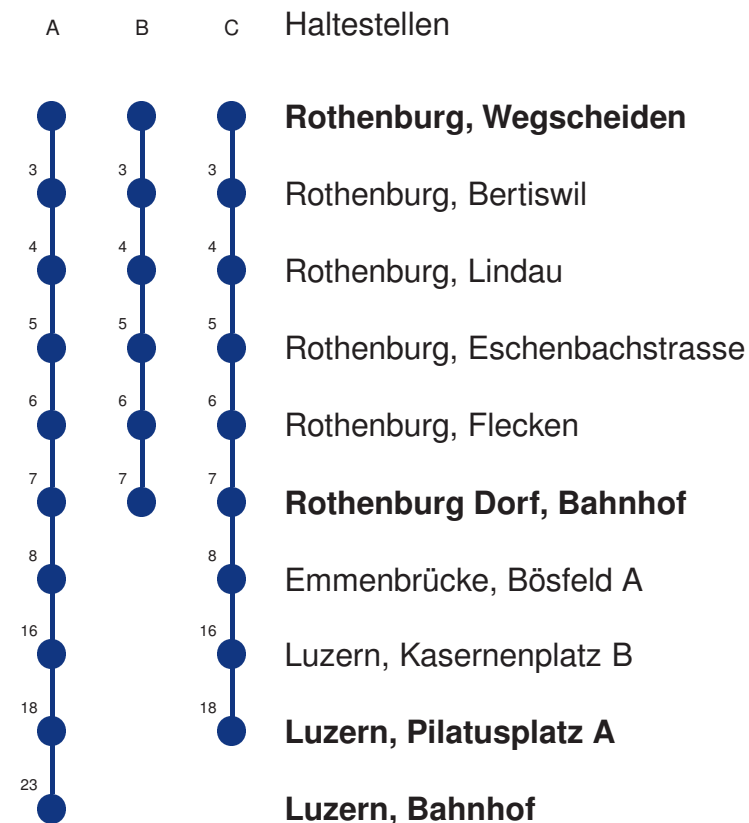

Abfahrtszeiten ab **Rothenburg, Wegscheid**

	Montag - Freitag	Samstag	Sonntag, allg. Feiertage *	
<b>5</b>	19 B 34 A 49 B	19 B 34 A 49 B		<b>5</b>
<b>6</b>	04 A 19 B 33 A 34 A 49 B 49 C	04 A 19 B 34 A 49 B	04 A 34 A	<b>6</b>
<b>7</b>	03 A 04 A 19 B 19 C 33 A 34 A 49 B	04 A 19 B 34 A 49 B	04 A 34 A	<b>7</b>
<b>8</b>	03 A 04 A 19 B 34 A 49 B	04 A 19 B 34 A 49 B	04 A 34 A	<b>8</b>
<b>9</b>	04 A 19 B 34 A 49 B	04 A 19 B 34 A 49 B	04 A 34 A	<b>9</b>
<b>10</b>	04 A 19 B 34 A 49 B	04 A 19 B 34 A 49 B	04 A 34 A	<b>10</b>
<b>11</b>	04 A 19 B 34 A 49 B	04 A 19 B 34 A 49 B	04 A 34 A	<b>11</b>
<b>12</b>	04 A 19 B 34 A 49 B	04 A 19 B 34 A 49 B	04 A 34 A	<b>12</b>
<b>13</b>	04 A 19 B 34 A 49 B	04 A 19 B 34 A 49 B	04 A 34 A	<b>13</b>
<b>14</b>	04 A 19 B 34 A 49 B	04 A 19 B 34 A 49 B	04 A 34 A	<b>14</b>
<b>15</b>	04 A 19 B 34 A 49 B	04 A 19 B 34 A 49 B	04 A 34 A	<b>15</b>
<b>16</b>	04 A 19 B 34 A 49 B	04 A 19 B 34 A 49 B	04 A 34 A	<b>16</b>
<b>17</b>	04 A 19 B 34 A 49 B	04 A 19 B 34 A 49 B	04 A 34 A	<b>17</b>
<b>18</b>	04 A 19 B 34 A 49 B	04 A 19 B 34 A 49 B	04 A 34 A	<b>18</b>
<b>19</b>	04 A 19 B 34 A 49 B	04 A 19 B 34 A 49 B	04 A 34 A	<b>19</b>
<b>20</b>	04 A 19 B 34 A	04 A 19 B 34 A	04 A 34 A	<b>20</b>
<b>21</b>	05 A 34 A	05 A 34 A	04 A 34 A	<b>21</b>
<b>22</b>	05 A 34 A	05 A 34 A	04 A 34 A	<b>22</b>
<b>23</b>	05 A 34 A	05 A 34 A	04 A 34 A	<b>23</b>
<b>0</b>	05 A 34 BR	05 A 34 BR	04 B 34 BR	<b>0</b>

Linienvverläufe mit ca. Reisezeit in Minuten

Gültig 09.12.2018 - 14.12.2019

A,B,C = Linienvverlauf siehe rechts

R = fährt nur bis Rothenburg Dorf, Bahnhof

\* Als Sonntage gelten auch: Neujahr, 2. Januar, Karfreitag, Ostermontag, Auffahrt, Pfingstmontag, Fronleichnam, 1. August, Maria Himmelfahrt, Allerheiligen, Weihnachtstag und Stephanstag