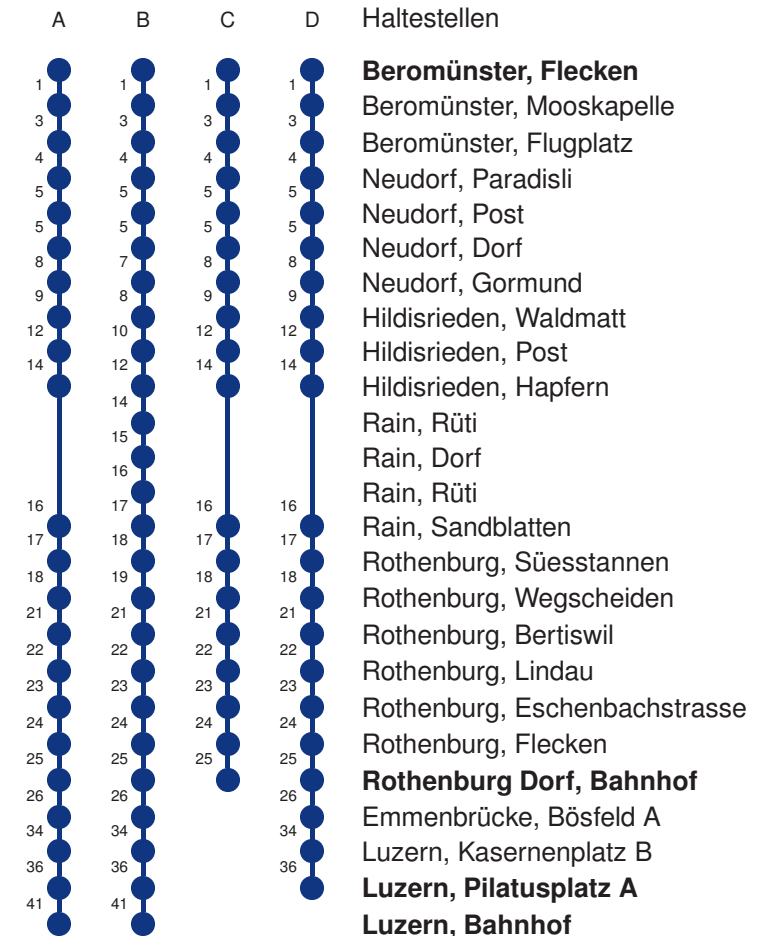

Abfahrtszeiten ab **Beromünster, Flecken**

	Montag - Freitag		Samstag		Sonntag, allg. Feiertage *		
5	16 A	46 A	16 A	46 A			5
6	16 A	31 D 46 A	16 A	46 A	16 A		6
7	01 D	16 A 46 A	16 A	46 A	16 A		7
8	16 A	46 A	16 A	46 A	16 A		8
9	16 A	46 A	16 A	46 A	16 A		9
10	16 A	46 A	16 A	46 A	16 A		10
11	16 A	46 A	16 A	46 A	16 A		11
12	16 A	46 A	16 A	46 A	16 A		12
13	16 A	46 A	16 A	46 A	16 A		13
14	16 A	46 A	16 A	46 A	16 A		14
15	16 A	46 A	16 A	46 A	16 A		15
16	16 A	46 A	16 A	46 A	16 A		16
17	16 A	46 A	16 A	46 A	16 A		17
18	16 A	46 A	16 A	46 A	16 A		18
19	16 A	46 A	16 A	46 A	16 A		19
20	16 A	46 B	16 A	46 B	16 A		20
21	16 A	46 B	16 A	46 B	16 A		21
22	16 A	46 B	16 A	46 B	16 A		22
23	16 A	46 B	16 A	46 B	16 A		23
0	16 CR		16 CR		16 CR		0

Gültig 13.12.2020 - 11.12.2021

A,B,C,D = Linienvverlauf siehe rechts R = fährt nur bis Rothenburg Dorf, Bahnhof

* Als Sonntage gelten auch: Neujahr, 2. Januar, Karfreitag, Ostermontag, Auffahrt, Pfingstmontag, Fronleichnam, 1. August, Maria Himmelfahrt, Allerheiligen, Weihnachtstag und Stephanstag

Linienvverläufe mit ca. Reisezeit in Minuten

Abfahrtszeiten ab **Beromünster, Flecken**

	Montag - Freitag			Samstag		Sonntag, <i>allg. Feiertage</i> *		
5	40 A			40 A		40 A		5
6	10 C	40 A		10 B	40 A	40 A		6
7	04 DS	10 C	40 A	10 B	40 A	40 A		7
8	10 C	40 A		10 B	40 A	40 A		8
9	10 B	40 A		10 B	40 A	40 A		9
10	10 B	40 A		10 B	40 A	40 A		10
11	10 C	40 A		10 B	40 A	40 A		11
12	10 C	40 A		10 B	40 A	40 A		12
13	10 C	40 A		10 B	40 A	40 A		13
14	10 B	40 A		10 B	40 A	40 A		14
15	10 B	40 A		10 B	40 A	40 A		15
16	10 C	40 A		10 B	40 A	40 A		16
17	10 C	40 A		10 B	40 A	40 A		17
18	10 C	40 A		10 B	40 A	40 A		18
19	10 B	40 A		10 B	40 A	40 A		19
20	10 B	40 A		10 B	40 A	40 A		20
21	14 B	40 A		14 B	40 A	40 A		21
22	14 B	40 A		14 B	40 A	40 A		22
23	14 B	40 A		14 B	40 A	40 A		23
0	14 B	40 A		14 B	40 A	40 A		0