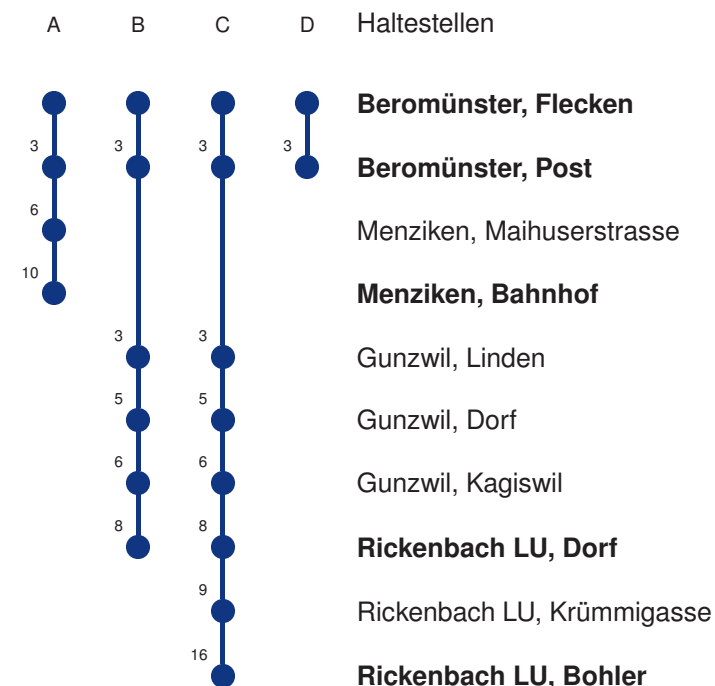

Abfahrtszeiten ab **Beromünster, Flecken**

	Montag - Freitag			Samstag		Sonntag, <i>allg. Feiertage</i> *		
5	40 A			40 A		40 A		5
6	10 C	40 A		10 B	40 A	40 A		6
7	04 DS	10 C	40 A	10 B	40 A	40 A		7
8	10 C	40 A		10 B	40 A	40 A		8
9	10 B	40 A		10 B	40 A	40 A		9
10	10 B	40 A		10 B	40 A	40 A		10
11	10 C	40 A		10 B	40 A	40 A		11
12	10 C	40 A		10 B	40 A	40 A		12
13	10 C	40 A		10 B	40 A	40 A		13
14	10 B	40 A		10 B	40 A	40 A		14
15	10 B	40 A		10 B	40 A	40 A		15
16	10 C	40 A		10 B	40 A	40 A		16
17	10 C	40 A		10 B	40 A	40 A		17
18	10 C	40 A		10 B	40 A	40 A		18
19	10 B	40 A		10 B	40 A	40 A		19
20	10 B	40 A		10 B	40 A	40 A		20
21	14 B	40 A		14 B	40 A	40 A		21
22	14 B	40 A		14 B	40 A	40 A		22
23	14 B	40 A		14 B	40 A	40 A		23
0	14 B	40 A		14 B	40 A	40 A		0

Linienvverläufe mit ca. Reisezeit in Minuten

Gültig 13.12.2020 - 11.12.2021

A,B,C,D = Linienvverlauf siehe rechts   S = Schulbus, dieser verkehrt nur während der Schulzeit

* Als Sonntage gelten auch: Neujahr, 2. Januar, Karfreitag, Ostermontag, Auffahrt, Pfingstmontag, Fronleichnam, 1. August, Maria Himmelfahrt, Allerheiligen, Weihnachtstag und Stephanstag