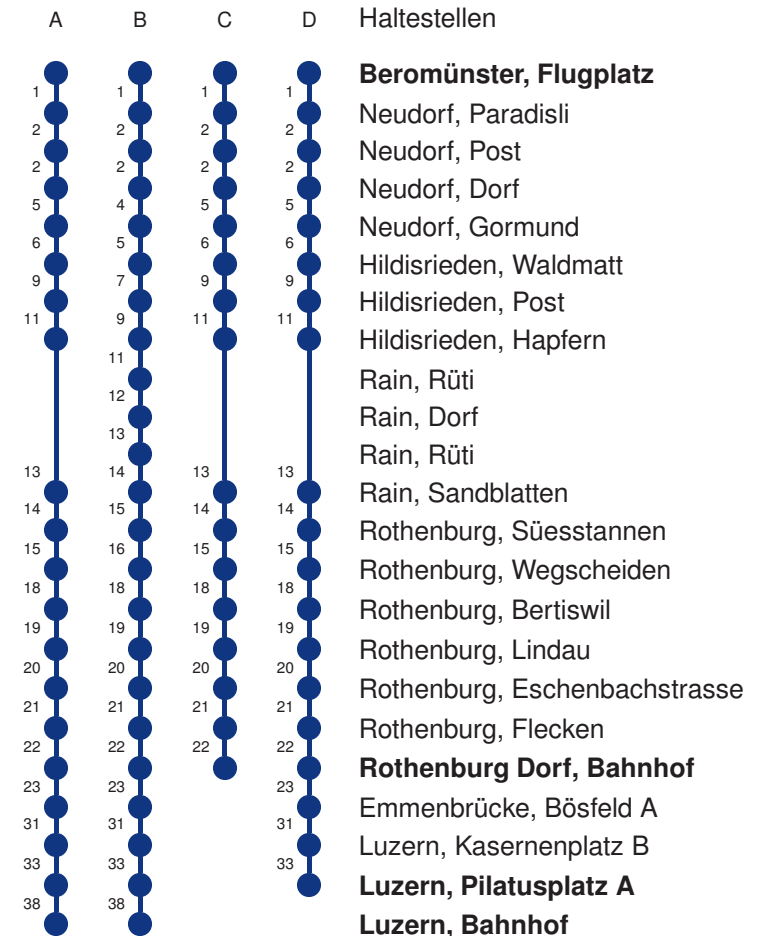

Abfahrtszeiten ab **Beromünster, Flugplatz**

	Montag - Freitag			Samstag		Sonntag, <i>allg. Feiertage</i> *		
5	19 A	49 A		19 A	49 A			5
6	19 A	34 D	49 A	19 A	49 A	19 A		6
7	04 D	19 A	49 A	19 A	49 A	19 A		7
8	19 A	49 A		19 A	49 A	19 A		8
9	19 A	49 A		19 A	49 A	19 A		9
10	19 A	49 A		19 A	49 A	19 A		10
11	19 A	49 A		19 A	49 A	19 A		11
12	19 A	49 A		19 A	49 A	19 A		12
13	19 A	49 A		19 A	49 A	19 A		13
14	19 A	49 A		19 A	49 A	19 A		14
15	19 A	49 A		19 A	49 A	19 A		15
16	19 A	49 A		19 A	49 A	19 A		16
17	19 A	49 A		19 A	49 A	19 A		17
18	19 A	49 A		19 A	49 A	19 A		18
19	19 A	49 A		19 A	49 A	19 A		19
20	19 A	49 B		19 A	49 B	19 A		20
21	19 A	49 B		19 A	49 B	19 A		21
22	19 A	49 B		19 A	49 B	19 A		22
23	19 A	49 B		19 A	49 B	19 A		23
0	19 CR			19 CR		19 CR		0

Gültig 13.12.2020 - 11.12.2021

A,B,C,D = Linienvverlauf siehe rechts R = fährt nur bis Rothenburg Dorf, Bahnhof

* Als Sonntage gelten auch: Neujahr, 2. Januar, Karfreitag, Ostermontag, Auffahrt, Pfingstmontag, Fronleichnam, 1. August, Maria Himmelfahrt, Allerheiligen, Weihnachtstag und Stephanstag

Linienvverläufe mit ca. Reisezeit in Minuten

	Montag - Freitag			Samstag		Sonntag, allg. Feiertage *		
5	37 A			37 A		37 A		5
6	07 C	37 A		07 B	37 A	37 A		6
7	01 DS	07 C	37 A	07 B	37 A	37 A		7
8	07 C	37 A		07 B	37 A	37 A		8
9	07 B	37 A		07 B	37 A	37 A		9
10	07 B	37 A		07 B	37 A	37 A		10
11	07 C	37 A		07 B	37 A	37 A		11
12	07 C	37 A		07 B	37 A	37 A		12
13	07 C	37 A		07 B	37 A	37 A		13
14	07 B	37 A		07 B	37 A	37 A		14
15	07 B	37 A		07 B	37 A	37 A		15
16	07 C	37 A		07 B	37 A	37 A		16
17	07 C	37 A		07 B	37 A	37 A		17
18	07 C	37 A		07 B	37 A	37 A		18
19	07 B	37 A		07 B	37 A	37 A		19
20	07 B	37 A		07 B	37 A	37 A		20
21	11 B	37 A		11 B	37 A	37 A		21
22	11 B	37 A		11 B	37 A	37 A		22
23	11 B	37 A		11 B	37 A	37 A		23
0	11 B	37 A		11 B	37 A	37 A		0

Linienvverläufe mit ca. Reisezeit in Minuten