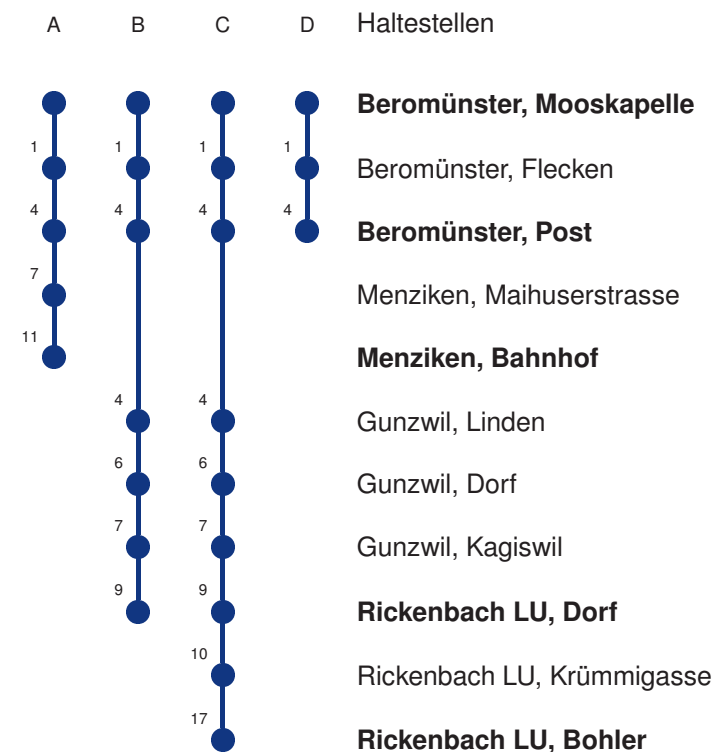

Gültig 13.12.2020 - 11.12.2021

A,B,C,D = Linienvverlauf siehe rechts R = fährt nur bis Rothenburg Dorf, Bahnhof

\* Als Sonntage gelten auch: Neujahr, 2. Januar, Karfreitag, Ostermontag, Auffahrt, Pfingstmontag, Fronleichnam, 1. August, Maria Himmelfahrt, Allerheiligen, Weihnachtstag und Stephanstag

Linienvverläufe mit ca. Reisezeit in Minuten

Abfahrtszeiten ab **Beromünster, Mooskapelle**

	Montag - Freitag			Samstag		Sonntag, <i>allg. Feiertage</i> *		
<b>5</b>	39 A			39 A		39 A	<b>5</b>	
<b>6</b>	09 C	39 A		09 B	39 A	39 A	<b>6</b>	
<b>7</b>	03 DS	09 C	39 A	09 B	39 A	39 A	<b>7</b>	
<b>8</b>	09 C	39 A		09 B	39 A	39 A	<b>8</b>	
<b>9</b>	09 B	39 A		09 B	39 A	39 A	<b>9</b>	
<b>10</b>	09 B	39 A		09 B	39 A	39 A	<b>10</b>	
<b>11</b>	09 C	39 A		09 B	39 A	39 A	<b>11</b>	
<b>12</b>	09 C	39 A		09 B	39 A	39 A	<b>12</b>	
<b>13</b>	09 C	39 A		09 B	39 A	39 A	<b>13</b>	
<b>14</b>	09 B	39 A		09 B	39 A	39 A	<b>14</b>	
<b>15</b>	09 B	39 A		09 B	39 A	39 A	<b>15</b>	
<b>16</b>	09 C	39 A		09 B	39 A	39 A	<b>16</b>	
<b>17</b>	09 C	39 A		09 B	39 A	39 A	<b>17</b>	
<b>18</b>	09 C	39 A		09 B	39 A	39 A	<b>18</b>	
<b>19</b>	09 B	39 A		09 B	39 A	39 A	<b>19</b>	
<b>20</b>	09 B	39 A		09 B	39 A	39 A	<b>20</b>	
<b>21</b>	13 B	39 A		13 B	39 A	39 A	<b>21</b>	
<b>22</b>	13 B	39 A		13 B	39 A	39 A	<b>22</b>	
<b>23</b>	13 B	39 A		13 B	39 A	39 A	<b>23</b>	
<b>0</b>	13 B	39 A		13 B	39 A	39 A	<b>0</b>	

Linienvverläufe mit ca. Reisezeit in Minuten

Gültig 13.12.2020 - 11.12.2021

A,B,C,D = Linienvverlauf siehe rechts      S = Schulbus, dieser verkehrt nur während der Schulzeit

\* Als Sonntage gelten auch: Neujahr, 2. Januar, Karfreitag, Ostermontag, Auffahrt, Pfingstmontag, Fronleichnam, 1. August, Maria Himmelfahrt, Allerheiligen, Weihnachtstag und Stephanstag