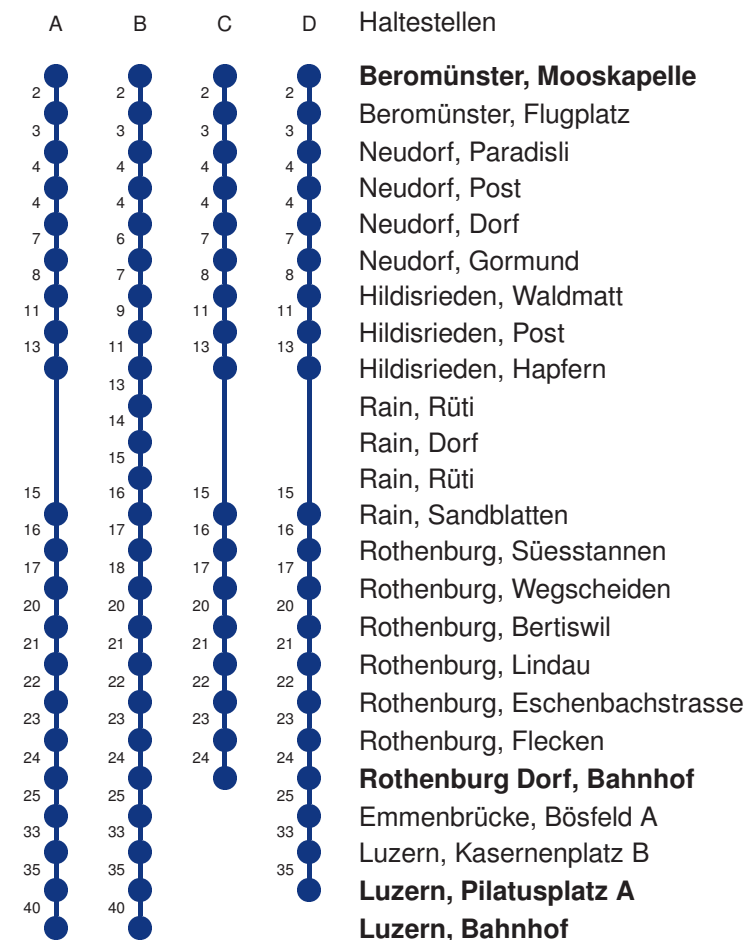

Abfahrtszeiten ab **Beromünster, Mooskapelle**

	Montag - Freitag		Samstag		Sonntag, allg. Feiertage *		
5	17 A	47 A	17 A	47 A			5
6	17 A	32 D 47 A	17 A	47 A	17 A		6
7	02 D	17 A 47 A	17 A	47 A	17 A		7
8	17 A	47 A	17 A	47 A	17 A		8
9	17 A	47 A	17 A	47 A	17 A		9
10	17 A	47 A	17 A	47 A	17 A		10
11	17 A	47 A	17 A	47 A	17 A		11
12	17 A	47 A	17 A	47 A	17 A		12
13	17 A	47 A	17 A	47 A	17 A		13
14	17 A	47 A	17 A	47 A	17 A		14
15	17 A	47 A	17 A	47 A	17 A		15
16	17 A	47 A	17 A	47 A	17 A		16
17	17 A	47 A	17 A	47 A	17 A		17
18	17 A	47 A	17 A	47 A	17 A		18
19	17 A	47 A	17 A	47 A	17 A		19
20	17 A	47 B	17 A	47 B	17 A		20
21	17 A	47 B	17 A	47 B	17 A		21
22	17 A	47 B	17 A	47 B	17 A		22
23	17 A	47 B	17 A	47 B	17 A		23
0	17 CR		17 CR		17 CR		0

Gültig 13.12.2020 - 11.12.2021

A,B,C,D = Linienvverlauf siehe rechts R = fährt nur bis Rothenburg Dorf, Bahnhof

* Als Sonntage gelten auch: Neujahr, 2. Januar, Karfreitag, Ostermontag, Auffahrt, Pfingstmontag, Fronleichnam, 1. August, Maria Himmelfahrt, Allerheiligen, Weihnachtstag und Stephanstag

Linienvverläufe mit ca. Reisezeit in Minuten