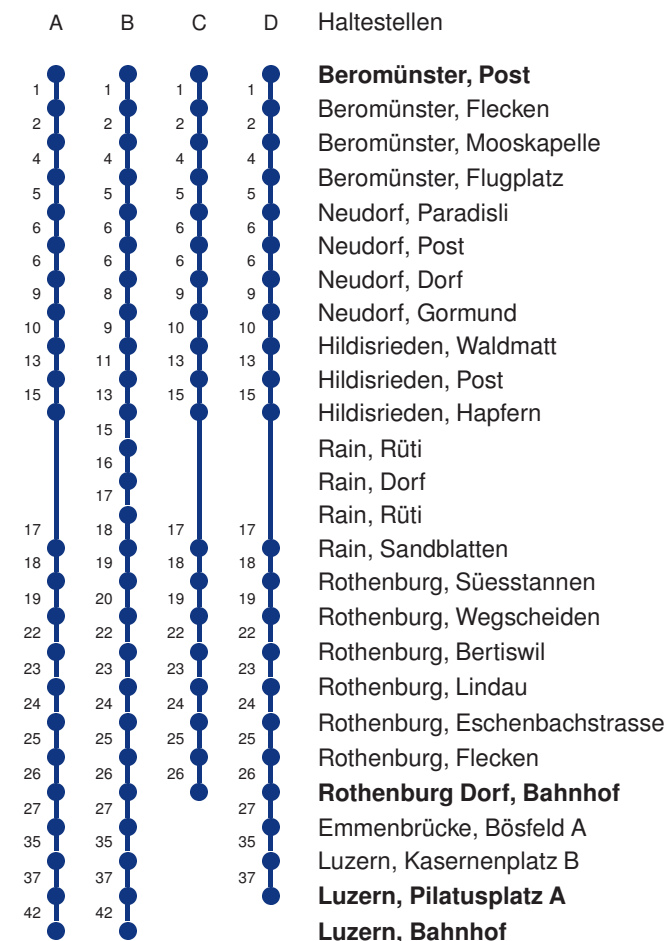

Abfahrtszeiten ab **Beromünster, Post**

	Montag - Freitag		Samstag		Sonntag, allg. Feiertage *		
5	15 A	45 A	15 A	45 A			5
6	15 A	30 D 45 A	15 A	45 A	15 A		6
7	00 D	15 A 45 A	15 A	45 A	15 A		7
8	15 A	45 A	15 A	45 A	15 A		8
9	15 A	45 A	15 A	45 A	15 A		9
10	15 A	45 A	15 A	45 A	15 A		10
11	15 A	45 A	15 A	45 A	15 A		11
12	15 A	45 A	15 A	45 A	15 A		12
13	15 A	45 A	15 A	45 A	15 A		13
14	15 A	45 A	15 A	45 A	15 A		14
15	15 A	45 A	15 A	45 A	15 A		15
16	15 A	45 A	15 A	45 A	15 A		16
17	15 A	45 A	15 A	45 A	15 A		17
18	15 A	45 A	15 A	45 A	15 A		18
19	15 A	45 A	15 A	45 A	15 A		19
20	15 A	45 B	15 A	45 B	15 A		20
21	15 A	45 B	15 A	45 B	15 A		21
22	15 A	45 B	15 A	45 B	15 A		22
23	15 A	45 B	15 A	45 B	15 A		23
0	15 CR		15 CR		15 CR		0

Gültig 13.12.2020 - 11.12.2021

A,B,C,D = Linienvverlauf siehe rechts R = fährt nur bis Rothenburg Dorf, Bahnhof

* Als Sonntage gelten auch: Neujahr, 2. Januar, Karfreitag, Ostermontag, Auffahrt, Pfingstmontag, Fronleichnam, 1. August, Maria Himmelfahrt, Allerheiligen, Weihnachtstag und Stephanstag

Linienvverläufe mit ca. Reisezeit in Minuten