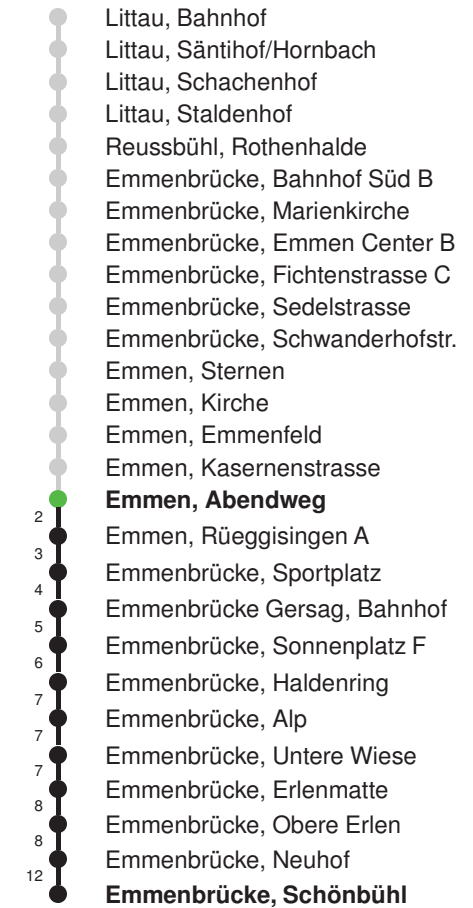

Gültig 13.12.2020 - 11.12.2021

E = nur bis Emmenbrücke, Bahnhof Süd A

* Als Sonntage gelten auch: Neujahr, 2. Januar, Karfreitag, Ostermontag, Auffahrt, Pfingstmontag, Fronleichnam, 1. August, Maria Himmelfahrt, Allerheiligen, Weihnachtstag und Stephanstag

Linienverlauf mit ca. Reisezeit in Minuten

Abfahrtszeiten ab Emmen, Abendweg

	Montag - Freitag	Samstag	Sonntag, allg. Feiertage *	
5	39	39		5
6	09 39	09 39	09 39	6
7	09 39	09 39	09 39	7
8	09 39	09 39	09 39	8
9	09 39	09 39	09 39	9
10	09 39	09 39	09 39	10
11	09 39	09 39	09 39	11
12	09 39	09 39	09 39	12
13	09 39	09 39	09 39	13
14	09 39	09 39	09 39	14
15	09 39	09 39	09 39	15
16	09 39	09 39	09 39	16
17	09 39	09 39	09 39	17
18	09 39	09 39	09 39	18
19	09 39	09 39	09 39	19
20	09 39	09 39	09 39	20
21	09 39	09 39	09 39	21
22	09 39	09 39	09 39	22
23	09 39	09 39	09 39	23
0	09 52	09 52	09 52	0

Linienverlauf mit ca. Reisezeit in Minuten

Gültig 13.12.2020 - 11.12.2021

* Als Sonntage gelten auch: Neujahr, 2. Januar, Karfreitag, Ostermontag, Auffahrt, Pfingstmontag, Fronleichnam, 1. August, Maria Himmelfahrt, Allerheiligen, Weihnachtstag und Stephanstag

Linienverlauf mit ca. Reisezeit in Minuten