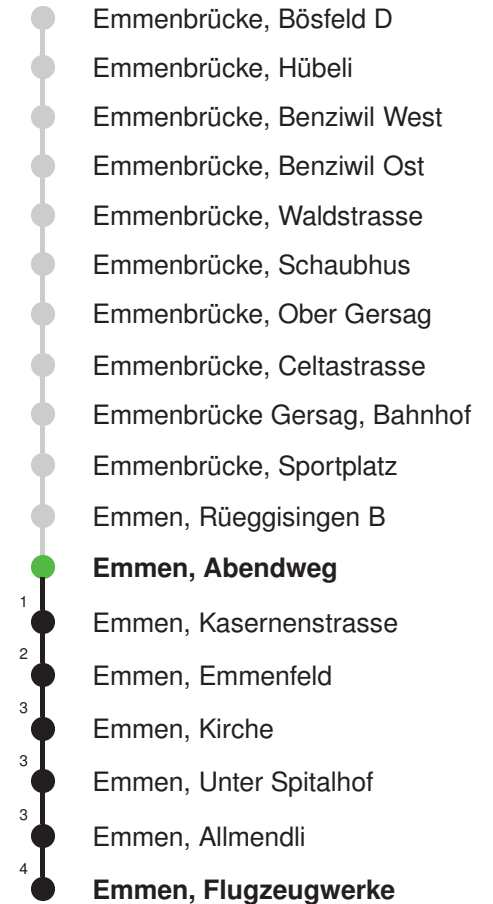

Linienverlauf mit ca. Reisezeit in Minuten

Abfahrtszeiten ab Emmen, Abendweg

	Montag - Freitag	Samstag	Sonntag, allg. Feiertage *	
5	39	39		5
6	09 39	09 39	09 39	6
7	09 39	09 39	09 39	7
8	09 39	09 39	09 39	8
9	09 39	09 39	09 39	9
10	09 39	09 39	09 39	10
11	09 39	09 39	09 39	11
12	09 39	09 39	09 39	12
13	09 39	09 39	09 39	13
14	09 39	09 39	09 39	14
15	09 39	09 39	09 39	15
16	09 39	09 39	09 39	16
17	09 39	09 39	09 39	17
18	09 39	09 39	09 39	18
19	09 39	09 39	09 39	19
20	09 39	09 39	09 39	20
21	09 39	09 39	09 39	21
22	09 39	09 39	09 39	22
23	09 39	09 39	09 39	23
0	09 52	09 52	09 52	0

Linienverlauf mit ca. Reisezeit in Minuten

Gültig 13.12.2020 - 11.12.2021

* Als Sonntage gelten auch: Neujahr, 2. Januar, Karfreitag, Ostermontag, Auffahrt, Pfingstmontag, Fronleichnam, 1. August, Maria Himmelfahrt, Allerheiligen, Weihnachtstag und Stephanstag

Linienverlauf mit ca. Reisezeit in Minuten