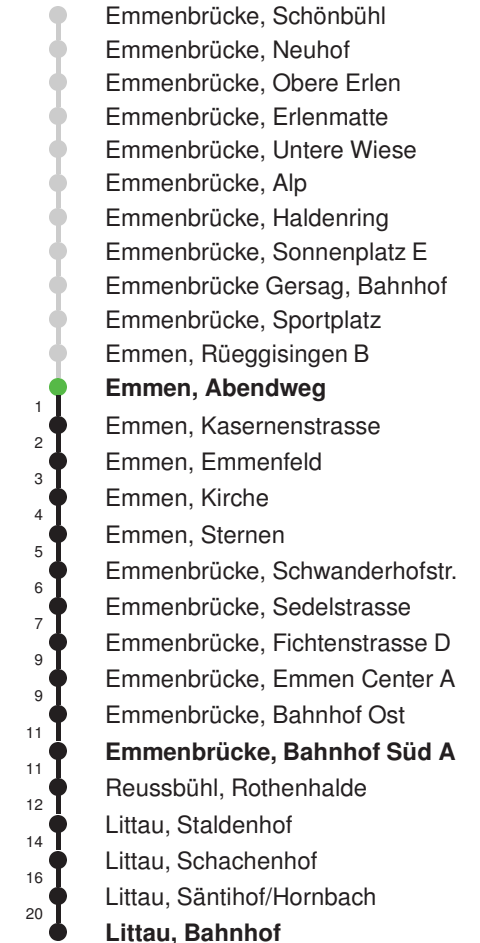

Abfahrtszeiten ab Emmen, Abendweg

	Montag - Freitag		Samstag		Sonntag, allg. Feiertage *		
5	45		45				5
6	15	45	15	45	15E	45E	6
7	15	45	15	45	15E	45E	7
8	15	45	15	45	15E	45E	8
9	15	45	15	45	15E	45E	9
10	15	45	15	45	15E	45E	10
11	15	45	15	45	15E	45E	11
12	15	45	15	45	15E	45E	12
13	15	45	15	45	15E	45E	13
14	15	45	15	45	15E	45E	14
15	15	45	15	45	15E	45E	15
16	15	45	15	45	15E	45E	16
17	15	45	15	45	15E	45E	17
18	15	45	15	45	15E	45E	18
19	15	45	15	45	15E	45E	19
20	15E	45E	15E	45E	15E	45E	20
21	15E	45E	15E	45E	15E	45E	21
22	15E	45E	15E	45E	15E	45E	22
23	15E	45E	15E	45E	15E	45E	23
0	15E		15E		15E		0

Gültig 13.12.2020 - 11.12.2021

E = nur bis Emmenbrücke, Bahnhof Süd A

* Als Sonntage gelten auch: Neujahr, 2. Januar, Karfreitag, Ostermontag, Auffahrt, Pfingstmontag, Fronleichnam, 1. August, Maria Himmelfahrt, Allerheiligen, Weihnachtstag und Stephanstag

Linienverlauf mit ca. Reisezeit in Minuten

Abfahrtszeiten ab Emmen, Abendweg

	Montag - Freitag	Samstag	Sonntag, allg. Feiertage *	
5	39	39		5
6	09 39	09 39	09 39	6
7	09 39	09 39	09 39	7
8	09 39	09 39	09 39	8
9	09 39	09 39	09 39	9
10	09 39	09 39	09 39	10
11	09 39	09 39	09 39	11
12	09 39	09 39	09 39	12
13	09 39	09 39	09 39	13
14	09 39	09 39	09 39	14
15	09 39	09 39	09 39	15
16	09 39	09 39	09 39	16
17	09 39	09 39	09 39	17
18	09 39	09 39	09 39	18
19	09 39	09 39	09 39	19
20	09 39	09 39	09 39	20
21	09 39	09 39	09 39	21
22	09 39	09 39	09 39	22
23	09 39	09 39	09 39	23
0	09 52	09 52	09 52	0

Linienverlauf mit ca. Reisezeit in Minuten