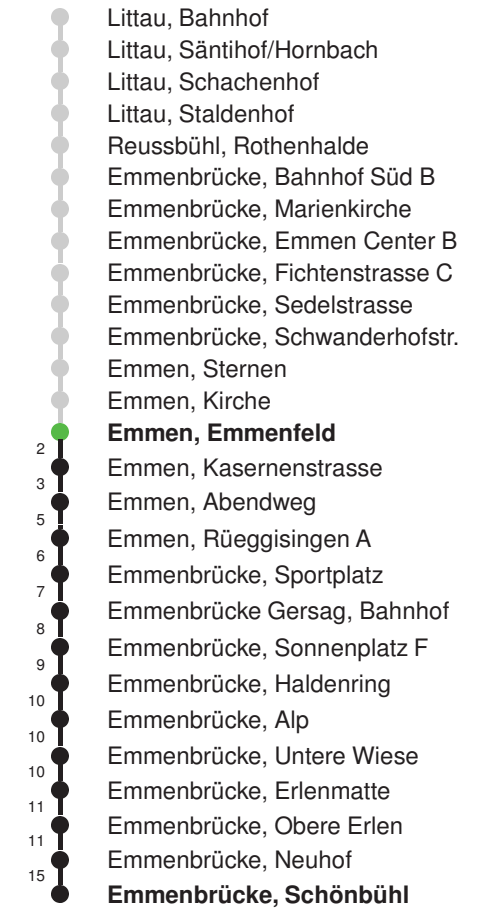

Linienerlauf mit ca. Reisezeit in Minuten

Gültig 13.12.2020 - 11.12.2021

* Als Sonntage gelten auch: Neujahr, 2. Januar, Karfreitag, Ostermontag, Auffahrt, Pfingstmontag, Fronleichnam, 1. August, Maria Himmelfahrt, Allerheiligen, Weihnachtstag und Stephanstag

Abfahrtszeiten ab Emmen, Emmenfeld

	Montag - Freitag		Samstag		Sonntag, allg. Feiertage *		
5	35		35				5
6	05	35	05	35	05	35	6
7	05	35	05	35	05	35	7
8	05	35	05	35	05	35	8
9	05	35	05	35	05	35	9
10	05	35	05	35	05	35	10
11	05	35	05	35	05	35	11
12	05	35	05	35	05	35	12
13	05	35	05	35	05	35	13
14	05	35	05	35	05	35	14
15	05	35	05	35	05	35	15
16	05	35	05	35	05	35	16
17	05	35	05	35	05	35	17
18	05	35	05	35	05	35	18
19	05	35	05	35	05	35	19
20	05	35	05	35	05	35	20
21	05	35	05	35	05	35	21
22	05	35	05	35	05	35	22
23	05	35	05	35	05	35	23
0	05	49	05	49	05	49	0

Linienverlauf mit ca. Reisezeit in Minuten

Gültig 13.12.2020 - 11.12.2021

* Als Sonntage gelten auch: Neujahr, 2. Januar, Karfreitag, Ostermontag, Auffahrt, Pfingstmontag, Fronleichnam, 1. August, Maria Himmelfahrt, Allerheiligen, Weihnachtstag und Stephanstag

Linienverlauf mit ca. Reisezeit in Minuten