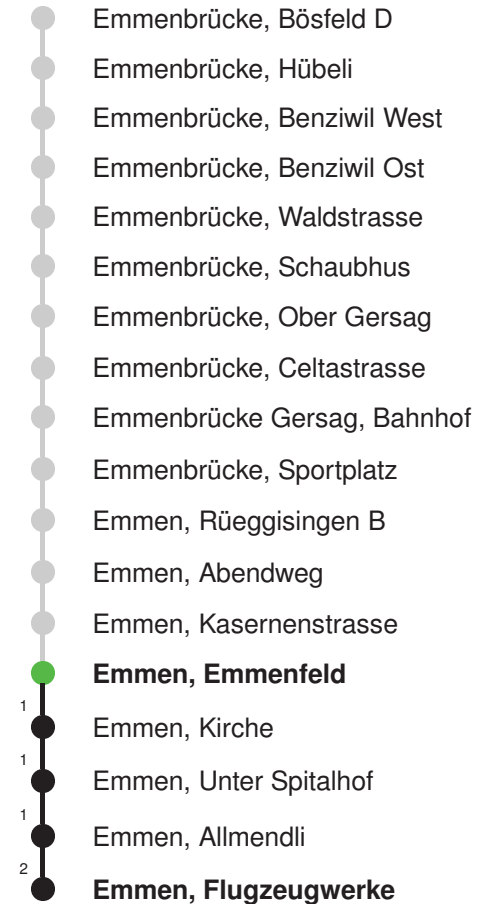

Gültig 13.12.2020 - 11.12.2021

E = nur bis Emmenbrücke, Bahnhof Süd A

* Als Sonntage gelten auch: Neujahr, 2. Januar, Karfreitag, Ostermontag, Auffahrt, Pfingstmontag, Fronleichnam, 1. August, Maria Himmelfahrt, Allerheiligen, Weihnachtstag und Stephanstag

Linienverlauf mit ca. Reisezeit in Minuten

Abfahrtszeiten ab Emmen, Emmenfeld

	Montag - Freitag	Samstag	Sonntag, allg. Feiertage *	
5	33	33		5
6	03 33	03 33		6
7	03 33	03 33		7
8	03 33	03 33		8
9	03 33	03 33		9
10	03 33	03 33		10
11	03 33	03 33		11
12	03 33	03 33		12
13	03 33	03 33		13
14	03 33	03 33		14
15	03 33	03 33		15
16	03 33	03 33		16
17	03 33	03 33		17
18	03 33	03 33		18
19	03 33	03 33		19
20	03	03		20
21				21
22				22
23				23
0				0

Linienerlauf mit ca. Reisezeit in Minuten

Gültig 13.12.2020 - 11.12.2021

* Als Sonntage gelten auch: Neujahr, 2. Januar, Karfreitag, Ostermontag, Auffahrt, Pfingstmontag, Fronleichnam, 1. August, Maria Himmelfahrt, Allerheiligen, Weihnachtstag und Stephanstag

Linienverlauf mit ca. Reisezeit in Minuten