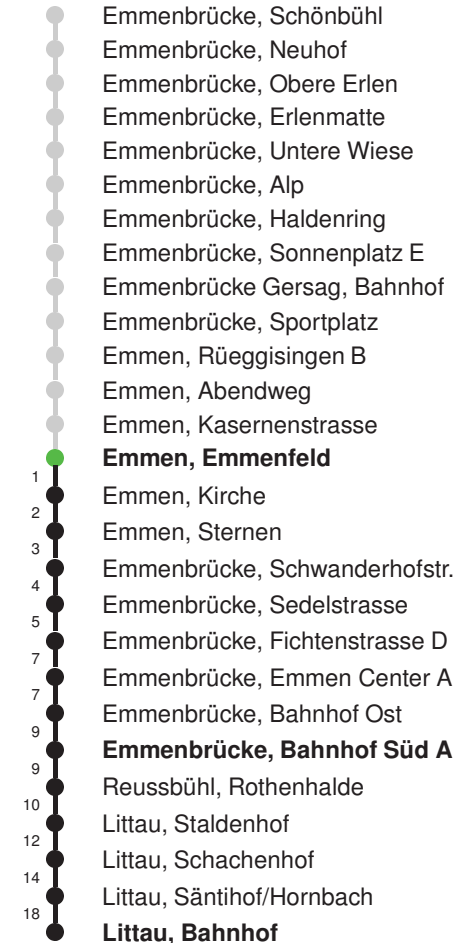

Abfahrtszeiten ab Emmen, Emmenfeld

	Montag - Freitag	Samstag	Sonntag, allg. Feiertage *	
5	47	47		5
6	17 47	17 47	17E 47E	6
7	17 47	17 47	17E 47E	7
8	17 47	17 47	17E 47E	8
9	17 47	17 47	17E 47E	9
10	17 47	17 47	17E 47E	10
11	17 47	17 47	17E 47E	11
12	17 47	17 47	17E 47E	12
13	17 47	17 47	17E 47E	13
14	17 47	17 47	17E 47E	14
15	17 47	17 47	17E 47E	15
16	17 47	17 47	17E 47E	16
17	17 47	17 47	17E 47E	17
18	17 47	17 47	17E 47E	18
19	17 47	17 47	17E 47E	19
20	17E 47E	17E 47E	17E 47E	20
21	17E 47E	17E 47E	17E 47E	21
22	17E 47E	17E 47E	17E 47E	22
23	17E 47E	17E 47E	17E 47E	23
0	17E	17E	17E	0

Gültig 13.12.2020 - 11.12.2021

E = nur bis Emmenbrücke, Bahnhof Süd A

* Als Sonntage gelten auch: Neujahr, 2. Januar, Karfreitag, Ostermontag, Auffahrt, Pfingstmontag, Fronleichnam, 1. August, Maria Himmelfahrt, Allerheiligen, Weihnachtstag und Stephanstag

Linienverlauf mit ca. Reisezeit in Minuten

Abfahrtszeiten ab Emmen, Emmenfeld

	Montag - Freitag	Samstag	Sonntag, allg. Feiertage *	
5	33	33		5
6	03 33	03 33		6
7	03 33	03 33		7
8	03 33	03 33		8
9	03 33	03 33		9
10	03 33	03 33		10
11	03 33	03 33		11
12	03 33	03 33		12
13	03 33	03 33		13
14	03 33	03 33		14
15	03 33	03 33		15
16	03 33	03 33		16
17	03 33	03 33		17
18	03 33	03 33		18
19	03 33	03 33		19
20	03	03		20
21				21
22				22
23				23
0				0

Linienverlauf mit ca. Reisezeit in Minuten