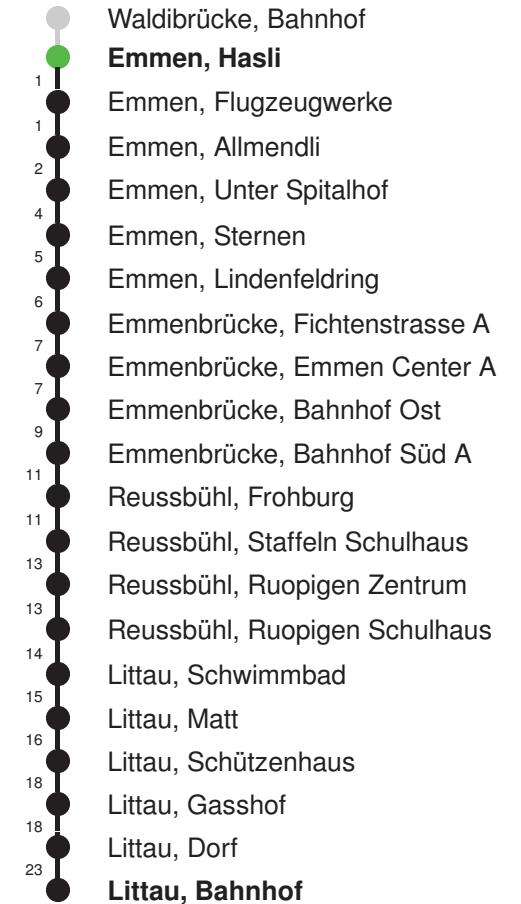

## Abfahrtszeiten ab Emmen, Hasli

	Montag - Freitag	Samstag	Sonntag, allg. Feiertage *	
5				5
6	18 33 48	18 48		6
7	03 18 33 48	18 48		7
8	03 18 33 48	18 48		8
9	18 48	18 48		9
10	18 48	18 48		10
11	18 48	18 48		11
12	18 48	18 48		12
13	18 48	18 48		13
14	18 48	18 48		14
15	18 48	18 48		15
16	03 18 33 48	18 48		16
17	03 18 33 48	18 48		17
18	03 18 33 48	18 48		18
19	03 18 33 48	18 48		19
20				20
21				21
22				22
23				23
0				0

Linienverlauf mit ca. Reisezeit in Minuten

Gültig 13.12.2020 - 11.12.2021

\* Als Sonntage gelten auch: Neujahr, 2. Januar, Karfreitag, Ostermontag, Auffahrt, Pfingstmontag, Fronleichnam, 1. August, Maria Himmelfahrt, Allerheiligen, Weihnachtstag und Stephanstag

## Abfahrtszeiten ab Emmen, Hasli

	Montag - Freitag	Samstag	Sonntag, allg. Feiertage *	
<b>5</b>				<b>5</b>
<b>6</b>	04 19 34 49	04 34		<b>6</b>
<b>7</b>	04 19 34 49	04 34		<b>7</b>
<b>8</b>	04 19 34	04 34		<b>8</b>
<b>9</b>	04 34	04 34		<b>9</b>
<b>10</b>	04 34	04 34		<b>10</b>
<b>11</b>	04 34	04 34		<b>11</b>
<b>12</b>	04 34	04 34		<b>12</b>
<b>13</b>	04 34	04 34		<b>13</b>
<b>14</b>	04 34	04 34		<b>14</b>
<b>15</b>	04 34 49	04 34		<b>15</b>
<b>16</b>	04 19 34 49	04 34		<b>16</b>
<b>17</b>	04 19 34 49	04 34		<b>17</b>
<b>18</b>	04 19 34 49	04 34		<b>18</b>
<b>19</b>	04 19 34	04 34		<b>19</b>
<b>20</b>				<b>20</b>
<b>21</b>				<b>21</b>
<b>22</b>				<b>22</b>
<b>23</b>				<b>23</b>
<b>0</b>				<b>0</b>