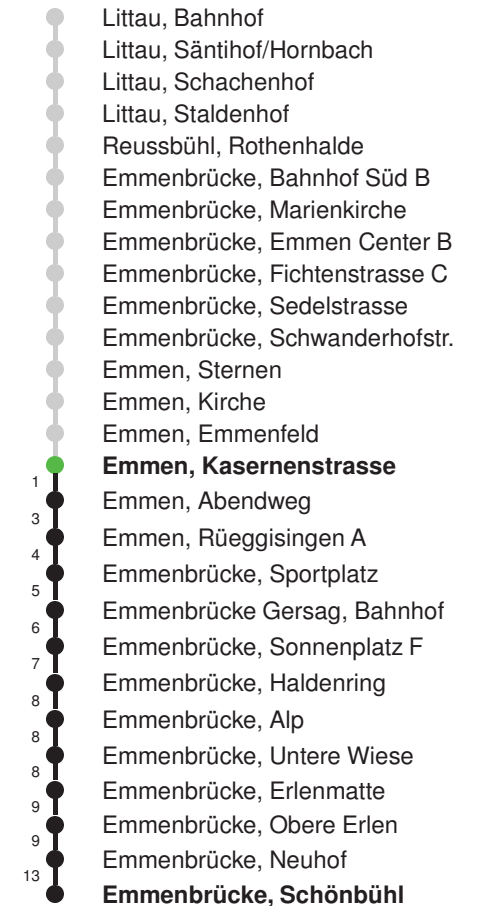

Gültig 13.12.2020 - 11.12.2021

E = nur bis Emmenbrücke, Bahnhof Süd A

* Als Sonntage gelten auch: Neujahr, 2. Januar, Karfreitag, Ostermontag, Auffahrt, Pfingstmontag, Fronleichnam, 1. August, Maria Himmelfahrt, Allerheiligen, Weihnachtstag und Stephanstag

Linienverlauf mit ca. Reisezeit in Minuten

Abfahrtszeiten ab Emmen, Kasernenstrasse

	Montag - Freitag	Samstag	Sonntag, allg. Feiertage *	
5	38	38		5
6	08 38	08 38	08 38	6
7	08 38	08 38	08 38	7
8	08 38	08 38	08 38	8
9	08 38	08 38	08 38	9
10	08 38	08 38	08 38	10
11	08 38	08 38	08 38	11
12	08 38	08 38	08 38	12
13	08 38	08 38	08 38	13
14	08 38	08 38	08 38	14
15	08 38	08 38	08 38	15
16	08 38	08 38	08 38	16
17	08 38	08 38	08 38	17
18	08 38	08 38	08 38	18
19	08 38	08 38	08 38	19
20	08 38	08 38	08 38	20
21	08 38	08 38	08 38	21
22	08 38	08 38	08 38	22
23	08 38	08 38	08 38	23
0	08 51	08 51	08 51	0

Linienverlauf mit ca. Reisezeit in Minuten

Gültig 13.12.2020 - 11.12.2021

* Als Sonntage gelten auch: Neujahr, 2. Januar, Karfreitag, Ostermontag, Auffahrt, Pfingstmontag, Fronleichnam, 1. August, Maria Himmelfahrt, Allerheiligen, Weihnachtstag und Stephanstag

Linienverlauf mit ca. Reisezeit in Minuten