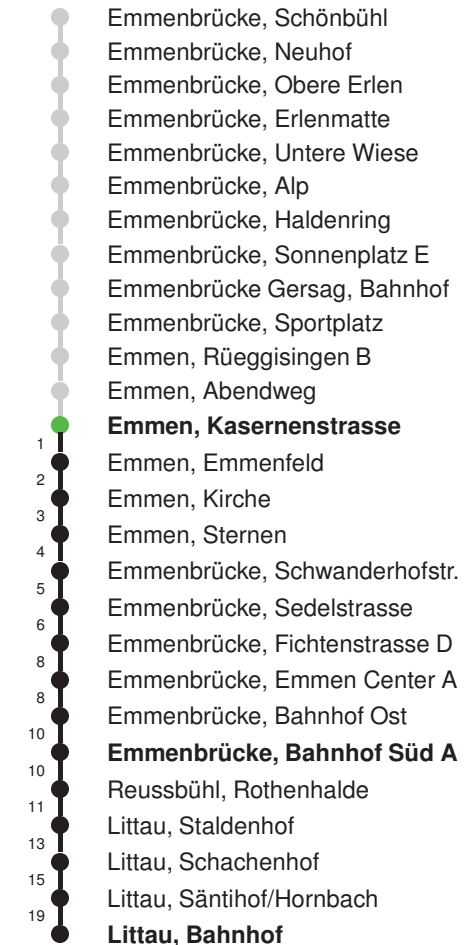

Linienerlauf mit ca. Reisezeit in Minuten

Gültig 13.12.2020 - 11.12.2021

* Als Sonntage gelten auch: Neujahr, 2. Januar, Karfreitag, Ostermontag, Auffahrt, Pfingstmontag, Fronleichnam, 1. August, Maria Himmelfahrt, Allerheiligen, Weihnachtstag und Stephanstag

Gültig 13.12.2020 - 11.12.2021

E = nur bis Emmenbrücke, Bahnhof Süd A

* Als Sonntage gelten auch: Neujahr, 2. Januar, Karfreitag, Ostermontag, Auffahrt, Pfingstmontag, Fronleichnam, 1. August, Maria Himmelfahrt, Allerheiligen, Weihnachtstag und Stephanstag

Linienverlauf mit ca. Reisezeit in Minuten

Abfahrtszeiten ab Emmen, Kasernenstrasse

	Montag - Freitag	Samstag	Sonntag, allg. Feiertage *	
5	38	38		5
6	08 38	08 38	08 38	6
7	08 38	08 38	08 38	7
8	08 38	08 38	08 38	8
9	08 38	08 38	08 38	9
10	08 38	08 38	08 38	10
11	08 38	08 38	08 38	11
12	08 38	08 38	08 38	12
13	08 38	08 38	08 38	13
14	08 38	08 38	08 38	14
15	08 38	08 38	08 38	15
16	08 38	08 38	08 38	16
17	08 38	08 38	08 38	17
18	08 38	08 38	08 38	18
19	08 38	08 38	08 38	19
20	08 38	08 38	08 38	20
21	08 38	08 38	08 38	21
22	08 38	08 38	08 38	22
23	08 38	08 38	08 38	23
0	08 51	08 51	08 51	0

Linienverlauf mit ca. Reisezeit in Minuten