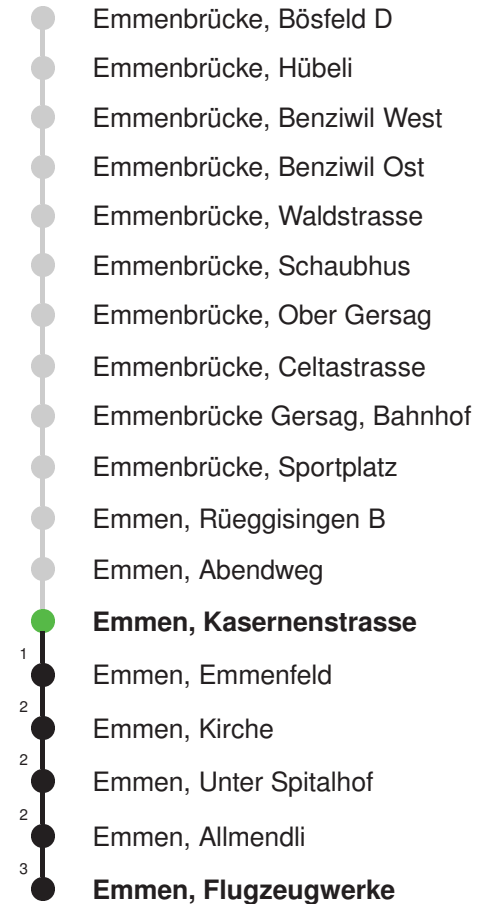

Abfahrtszeiten ab Emmen, Kasernenstrasse

	Montag - Freitag	Samstag	Sonntag, <i>allg. Feiertage</i> *	
5	32	32		5
6	02 32	02 32		6
7	02 32	02 32		7
8	02 32	02 32		8
9	02 32	02 32		9
10	02 32	02 32		10
11	02 32	02 32		11
12	02 32	02 32		12
13	02 32	02 32		13
14	02 32	02 32		14
15	02 32	02 32		15
16	02 32	02 32		16
17	02 32	02 32		17
18	02 32	02 32		18
19	02 32	02 32		19
20	02	02		20
21				21
22				22
23				23
0				0

Linienerlauf mit ca. Reisezeit in Minuten

Gültig 13.12.2020 - 11.12.2021

* Als Sonntage gelten auch: Neujahr, 2. Januar, Karfreitag, Ostermontag, Auffahrt, Pfingstmontag, Fronleichnam, 1. August, Maria Himmelfahrt, Allerheiligen, Weihnachtstag und Stephanstag

Linienverlauf mit ca. Reisezeit in Minuten

Abfahrtszeiten ab Emmen, Kasernenstrasse

	Montag - Freitag	Samstag	Sonntag, allg. Feiertage *	
5	38	38		5
6	08 38	08 38	08 38	6
7	08 38	08 38	08 38	7
8	08 38	08 38	08 38	8
9	08 38	08 38	08 38	9
10	08 38	08 38	08 38	10
11	08 38	08 38	08 38	11
12	08 38	08 38	08 38	12
13	08 38	08 38	08 38	13
14	08 38	08 38	08 38	14
15	08 38	08 38	08 38	15
16	08 38	08 38	08 38	16
17	08 38	08 38	08 38	17
18	08 38	08 38	08 38	18
19	08 38	08 38	08 38	19
20	08 38	08 38	08 38	20
21	08 38	08 38	08 38	21
22	08 38	08 38	08 38	22
23	08 38	08 38	08 38	23
0	08 51	08 51	08 51	0

Linienverlauf mit ca. Reisezeit in Minuten