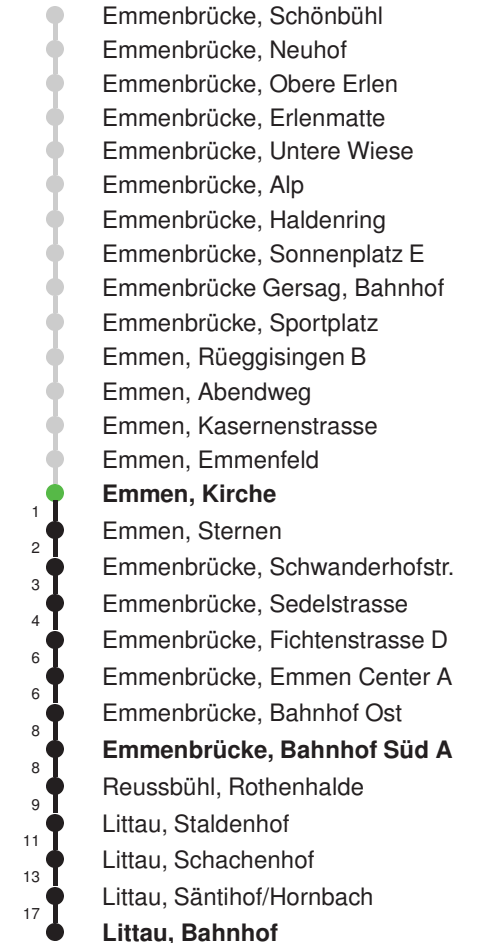

Linienverlauf mit ca. Reisezeit in Minuten

Gültig 13.12.2020 - 11.12.2021

* Als Sonntage gelten auch: Neujahr, 2. Januar, Karfreitag, Ostermontag, Auffahrt, Pfingstmontag, Fronleichnam, 1. August, Maria Himmelfahrt, Allerheiligen, Weihnachtstag und Stephanstag

Abfahrtszeiten ab Emmen, Kirche

	Montag - Freitag	Samstag	Sonntag, allg. Feiertage *	
5	48	48		5
6	18 48	18 48	18E 48E	6
7	18 48	18 48	18E 48E	7
8	18 48	18 48	18E 48E	8
9	18 48	18 48	18E 48E	9
10	18 48	18 48	18E 48E	10
11	18 48	18 48	18E 48E	11
12	18 48	18 48	18E 48E	12
13	18 48	18 48	18E 48E	13
14	18 48	18 48	18E 48E	14
15	18 48	18 48	18E 48E	15
16	18 48	18 48	18E 48E	16
17	18 48	18 48	18E 48E	17
18	18 48	18 48	18E 48E	18
19	18 48	18 48	18E 48E	19
20	18E 48E	18E 48E	18E 48E	20
21	18E 48E	18E 48E	18E 48E	21
22	18E 48E	18E 48E	18E 48E	22
23	18E 48E	18E 48E	18E 48E	23
0	18E	18E	18E	0

Gültig 13.12.2020 - 11.12.2021

E = nur bis Emmenbrücke, Bahnhof Süd A

* Als Sonntage gelten auch: Neujahr, 2. Januar, Karfreitag, Ostermontag, Auffahrt, Pfingstmontag, Fronleichnam, 1. August, Maria Himmelfahrt, Allerheiligen, Weihnachtstag und Stephanstag

Linienverlauf mit ca. Reisezeit in Minuten

Abfahrtszeiten ab Emmen, Kirche

	Montag - Freitag	Samstag	Sonntag, allg. Feiertage *	
5	34	34		5
6	04 34	04 34	04 34	6
7	04 34	04 34	04 34	7
8	04 34	04 34	04 34	8
9	04 34	04 34	04 34	9
10	04 34	04 34	04 34	10
11	04 34	04 34	04 34	11
12	04 34	04 34	04 34	12
13	04 34	04 34	04 34	13
14	04 34	04 34	04 34	14
15	04 34	04 34	04 34	15
16	04 34	04 34	04 34	16
17	04 34	04 34	04 34	17
18	04 34	04 34	04 34	18
19	04 34	04 34	04 34	19
20	04 34	04 34	04 34	20
21	04 34	04 34	04 34	21
22	04 34	04 34	04 34	22
23	04 34	04 34	04 34	23
0	04 48	04 48	04 48	0