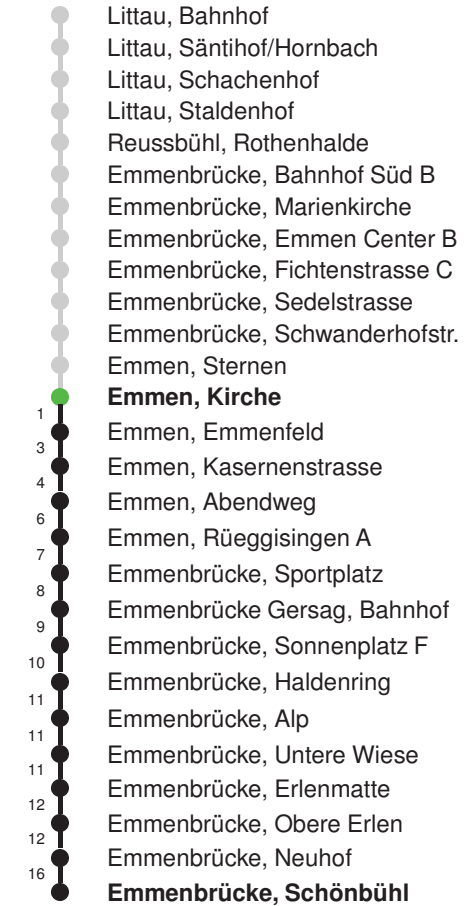

Gültig 13.12.2020 - 11.12.2021

E = nur bis Emmenbrücke, Bahnhof Süd A

* Als Sonntage gelten auch: Neujahr, 2. Januar, Karfreitag, Ostermontag, Auffahrt, Pfingstmontag, Fronleichnam, 1. August, Maria Himmelfahrt, Allerheiligen, Weihnachtstag und Stephanstag

Linienverlauf mit ca. Reisezeit in Minuten

Abfahrtszeiten ab Emmen, Kirche

	Montag - Freitag	Samstag	Sonntag, allg. Feiertage *	
5	34	34		5
6	04 34	04 34	04 34	6
7	04 34	04 34	04 34	7
8	04 34	04 34	04 34	8
9	04 34	04 34	04 34	9
10	04 34	04 34	04 34	10
11	04 34	04 34	04 34	11
12	04 34	04 34	04 34	12
13	04 34	04 34	04 34	13
14	04 34	04 34	04 34	14
15	04 34	04 34	04 34	15
16	04 34	04 34	04 34	16
17	04 34	04 34	04 34	17
18	04 34	04 34	04 34	18
19	04 34	04 34	04 34	19
20	04 34	04 34	04 34	20
21	04 34	04 34	04 34	21
22	04 34	04 34	04 34	22
23	04 34	04 34	04 34	23
0	04 48	04 48	04 48	0

Linienverlauf mit ca. Reisezeit in Minuten

Gültig 13.12.2020 - 11.12.2021

* Als Sonntage gelten auch: Neujahr, 2. Januar, Karfreitag, Ostermontag, Auffahrt, Pfingstmontag, Fronleichnam, 1. August, Maria Himmelfahrt, Allerheiligen, Weihnachtstag und Stephanstag

Linienverlauf mit ca. Reisezeit in Minuten