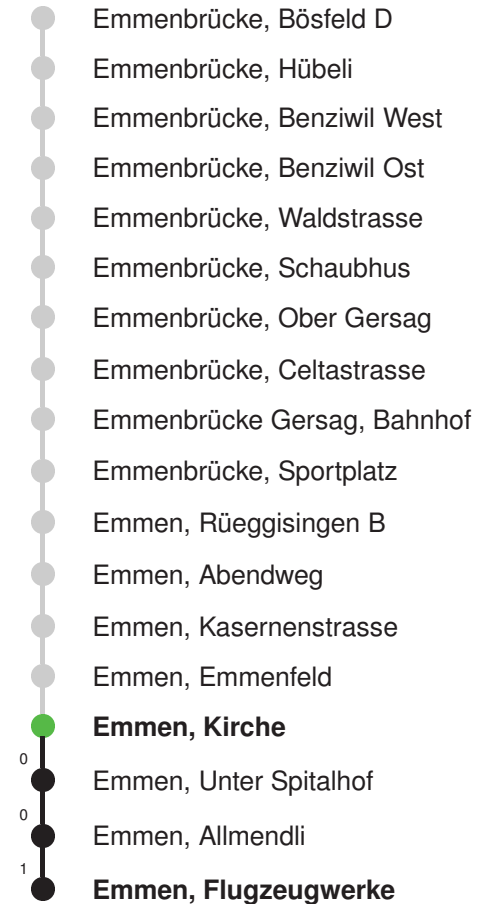

Abfahrtszeiten ab Emmen, Kirche

	Montag - Freitag	Samstag	Sonntag, <i>allg. Feiertage</i> *	
5	34	34		5
6	04 34	04 34		6
7	04 34	04 34		7
8	04 34	04 34		8
9	04 34	04 34		9
10	04 34	04 34		10
11	04 34	04 34		11
12	04 34	04 34		12
13	04 34	04 34		13
14	04 34	04 34		14
15	04 34	04 34		15
16	04 34	04 34		16
17	04 34	04 34		17
18	04 34	04 34		18
19	04 34	04 34		19
20	04	04		20
21				21
22				22
23				23
0				0

Linienverlauf mit ca. Reisezeit in Minuten

Gültig 13.12.2020 - 11.12.2021

* Als Sonntage gelten auch: Neujahr, 2. Januar, Karfreitag, Ostermontag, Auffahrt, Pfingstmontag, Fronleichnam, 1. August, Maria Himmelfahrt, Allerheiligen, Weihnachtstag und Stephanstag

Linienverlauf mit ca. Reisezeit in Minuten

Abfahrtszeiten ab Emmen, Kirche

	Montag - Freitag	Samstag	Sonntag, allg. Feiertage *	
5	34	34		5
6	04 34	04 34	04 34	6
7	04 34	04 34	04 34	7
8	04 34	04 34	04 34	8
9	04 34	04 34	04 34	9
10	04 34	04 34	04 34	10
11	04 34	04 34	04 34	11
12	04 34	04 34	04 34	12
13	04 34	04 34	04 34	13
14	04 34	04 34	04 34	14
15	04 34	04 34	04 34	15
16	04 34	04 34	04 34	16
17	04 34	04 34	04 34	17
18	04 34	04 34	04 34	18
19	04 34	04 34	04 34	19
20	04 34	04 34	04 34	20
21	04 34	04 34	04 34	21
22	04 34	04 34	04 34	22
23	04 34	04 34	04 34	23
0	04 48	04 48	04 48	0

Linienverlauf mit ca. Reisezeit in Minuten