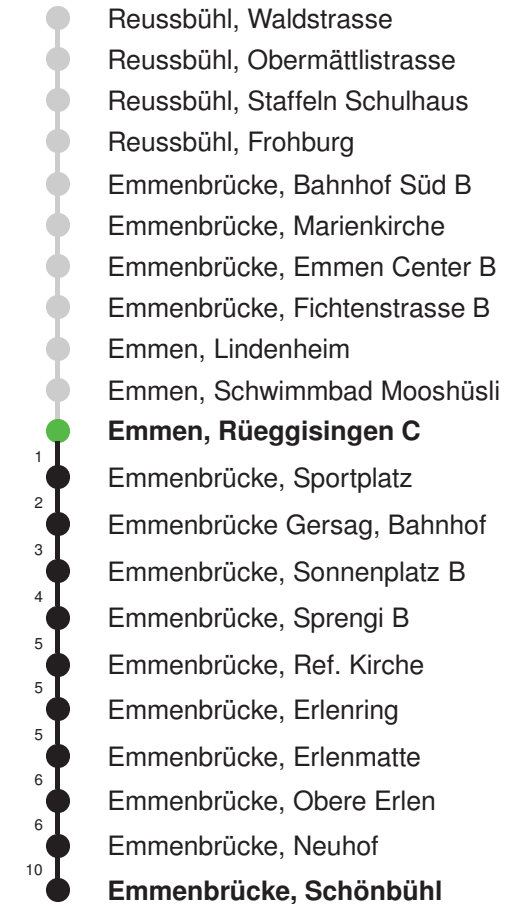

Abfahrtszeiten ab Emmen, Rüeggisingen C

	Montag - Freitag	Samstag	Sonntag, <i>allg. Feiertage</i> *	
5	55	55		5
6	25 55	25 55		6
7	25 55	25 55		7
8	25 55	25 55		8
9	25 55	25 55		9
10	25 55	25 55		10
11	25 55	25 55		11
12	25 55	25 55		12
13	25 55	25 55		13
14	25 55	25 55		14
15	25 55	25 55		15
16	25 55	25 55		16
17	25 55	25 55		17
18	25 55	25 55		18
19	25 55	25 55		19
20				20
21				21
22				22
23				23
0				0

Linienverlauf mit ca. Reisezeit in Minuten

Gültig 13.12.2020 - 11.12.2021

* Als Sonntage gelten auch: Neujahr, 2. Januar, Karfreitag, Ostermontag, Auffahrt, Pfingstmontag, Fronleichnam, 1. August, Maria Himmelfahrt, Allerheiligen, Weihnachtstag und Stephanstag