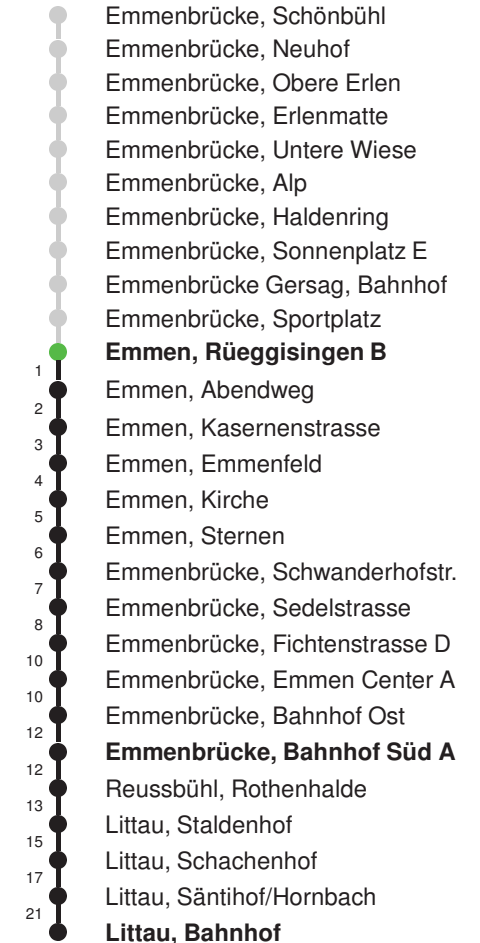

Abfahrtszeiten ab Emmen, Rüeggisingen B

	Montag - Freitag	Samstag	Sonntag, allg. Feiertage *	
5	44	44		5
6	14 44	14 44	14E 44E	6
7	14 44	14 44	14E 44E	7
8	14 44	14 44	14E 44E	8
9	14 44	14 44	14E 44E	9
10	14 44	14 44	14E 44E	10
11	14 44	14 44	14E 44E	11
12	14 44	14 44	14E 44E	12
13	14 44	14 44	14E 44E	13
14	14 44	14 44	14E 44E	14
15	14 44	14 44	14E 44E	15
16	14 44	14 44	14E 44E	16
17	14 44	14 44	14E 44E	17
18	14 44	14 44	14E 44E	18
19	14 44	14 44	14E 44E	19
20	14E 44E	14E 44E	14E 44E	20
21	14E 44E	14E 44E	14E 44E	21
22	14E 44E	14E 44E	14E 44E	22
23	14E 44E	14E 44E	14E 44E	23
0	14E	14E	14E	0

Gültig 13.12.2020 - 11.12.2021

E = nur bis Emmenbrücke, Bahnhof Süd A

* Als Sonntage gelten auch: Neujahr, 2. Januar, Karfreitag, Ostermontag, Auffahrt, Pfingstmontag, Fronleichnam, 1. August, Maria Himmelfahrt, Allerheiligen, Weihnachtstag und Stephanstag

Linienverlauf mit ca. Reisezeit in Minuten