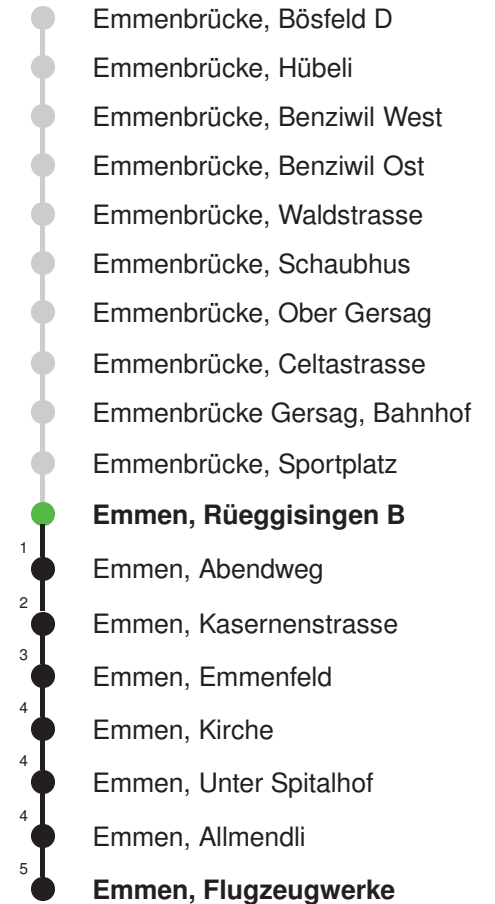

Gültig 13.12.2020 - 11.12.2021

Der Bus fährt ab Emmenbrücke, Bösfeld C weiter als Linie 45 nach Emmenbrücke, Chörbli

* Als Sonntage gelten auch: Neujahr, 2. Januar, Karfreitag, Ostermontag, Auffahrt, Pfingstmontag, Fronleichnam, 1. August, Maria Himmelfahrt, Allerheiligen, Weihnachtstag und Stephanstag

Linienverlauf mit ca. Reisezeit in Minuten

Gültig 13.12.2020 - 11.12.2021

* Als Sonntage gelten auch: Neujahr, 2. Januar, Karfreitag, Ostermontag, Auffahrt, Pfingstmontag, Fronleichnam, 1. August, Maria Himmelfahrt, Allerheiligen, Weihnachtstag und Stephanstag