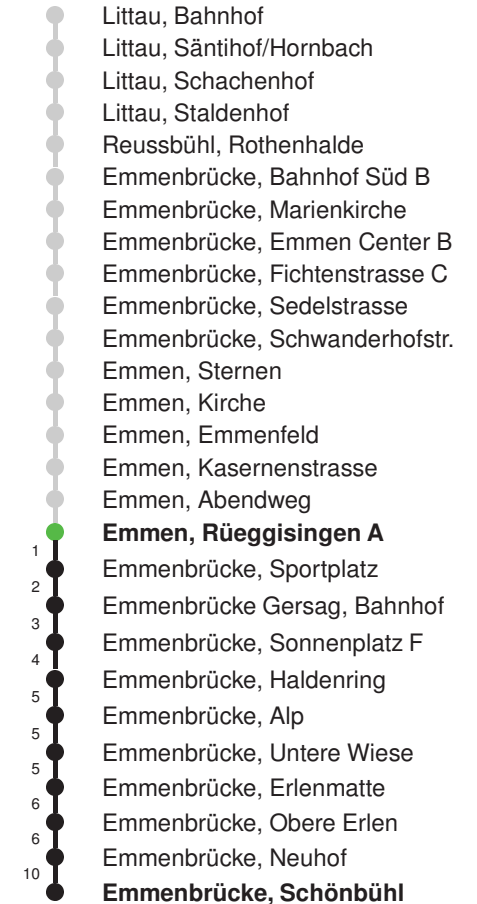

Abfahrtszeiten ab Emmen, Rüeggisingen A

	Montag - Freitag	Samstag	Sonntag, allg. Feiertage *	
5	41	41		5
6	11 41	11 41	11 41	6
7	11 41	11 41	11 41	7
8	11 41	11 41	11 41	8
9	11 41	11 41	11 41	9
10	11 41	11 41	11 41	10
11	11 41	11 41	11 41	11
12	11 41	11 41	11 41	12
13	11 41	11 41	11 41	13
14	11 41	11 41	11 41	14
15	11 41	11 41	11 41	15
16	11 41	11 41	11 41	16
17	11 41	11 41	11 41	17
18	11 41	11 41	11 41	18
19	11 41	11 41	11 41	19
20	11 41	11 41	11 41	20
21	11 41	11 41	11 41	21
22	11 41	11 41	11 41	22
23	11 41	11 41	11 41	23
0	11 54	11 54	11 54	0

Linienverlauf mit ca. Reisezeit in Minuten

Gültig 13.12.2020 - 11.12.2021

* Als Sonntage gelten auch: Neujahr, 2. Januar, Karfreitag, Ostermontag, Auffahrt, Pfingstmontag, Fronleichnam, 1. August, Maria Himmelfahrt, Allerheiligen, Weihnachtstag und Stephanstag