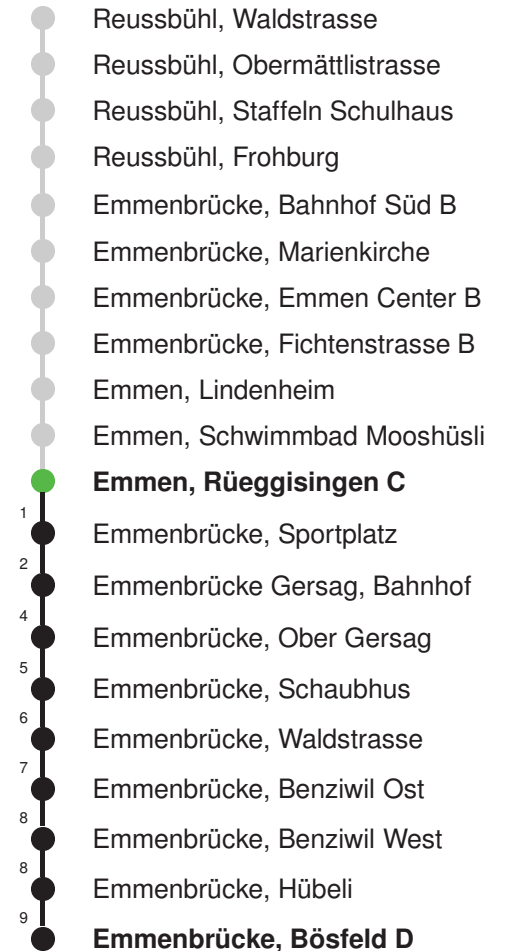

Abfahrtszeiten ab Emmen, Rüeggisingen C

	Montag - Freitag	Samstag	Sonntag, allg. Feiertage *	
5	41	41		5
6	11 41	11 41	11 41	6
7	11 41	11 41	11 41	7
8	11 41	11 41	11 41	8
9	11 41	11 41	11 41	9
10	11 41	11 41	11 41	10
11	11 41	11 41	11 41	11
12	11 41	11 41	11 41	12
13	11 41	11 41	11 41	13
14	11 41	11 41	11 41	14
15	11 41	11 41	11 41	15
16	11 41	11 41	11 41	16
17	11 41	11 41	11 41	17
18	11 41	11 41	11 41	18
19	11 41	11 41	11 41	19
20	11 41	11 41	11 41	20
21	11 41	11 41	11 41	21
22	11 41	11 41	11 41	22
23	11 41	11 41	11 41	23
0	11	11	11	0

Gültig 13.12.2020 - 11.12.2021

Der Bus fährt ab Emmenbrücke, Bösfeld D weiter als Linie 44 nach Emmen, Flugzeugwerke

* Als Sonntage gelten auch: Neujahr, 2. Januar, Karfreitag, Ostermontag, Auffahrt, Pfingstmontag, Fronleichnam, 1. August, Maria Himmelfahrt, Allerheiligen, Weihnachtstag und Stephanstag

Linienverlauf mit ca. Reisezeit in Minuten