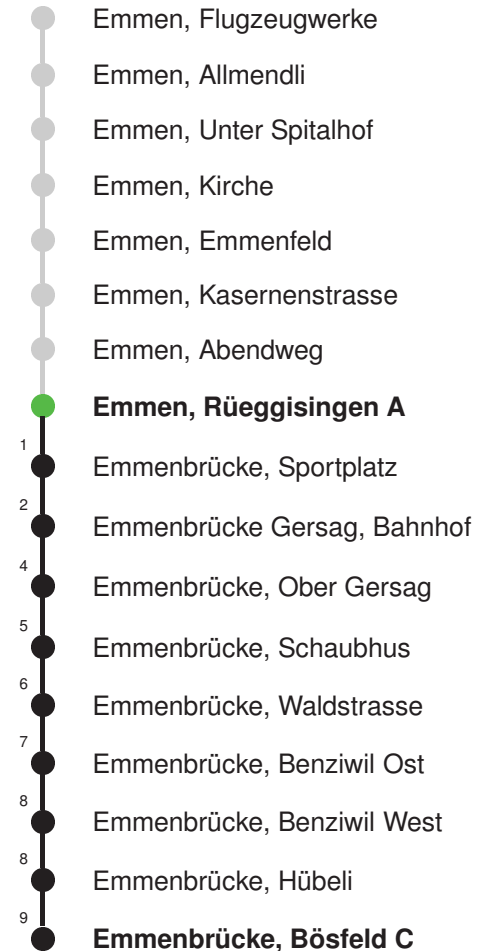

Abfahrtszeiten ab Emmen, Rüeggisingen A

	Montag - Freitag	Samstag	Sonntag, <i>allg. Feiertage</i> *	
5	53	53		5
6	23 53	23 53		6
7	23 53	23 53		7
8	23 53	23 53		8
9	23 53	23 53		9
10	23 53	23 53		10
11	23 53	23 53		11
12	23 53	23 53		12
13	23 53	23 53		13
14	23 53	23 53		14
15	23 53	23 53		15
16	23 53	23 53		16
17	23 53	23 53		17
18	23 53	23 53		18
19	23 53	23 53		19
20				20
21				21
22				22
23				23
0				0

Gültig 13.12.2020 - 11.12.2021

Der Bus fährt ab Emmenbrücke, Bösfeld C weiter als Linie 45 nach Emmenbrücke, Chörbli

* Als Sonntage gelten auch: Neujahr, 2. Januar, Karfreitag, Ostermontag, Auffahrt, Pfingstmontag, Fronleichnam, 1. August, Maria Himmelfahrt, Allerheiligen, Weihnachtstag und Stephanstag

Linienverlauf mit ca. Reisezeit in Minuten