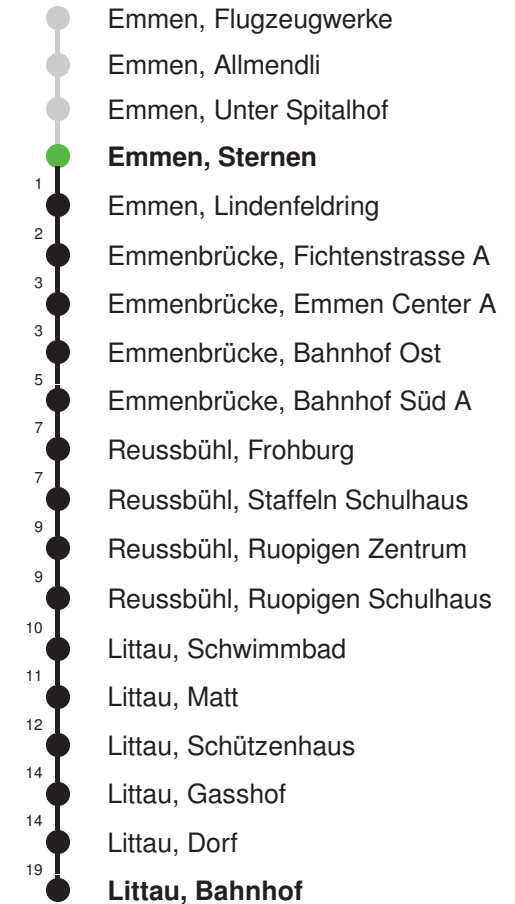

Abfahrtszeiten ab Emmen, Sternen

	Montag - Freitag	Samstag	Sonntag, allg. Feiertage *	
5	22 52	22 52		5
6	07 22 37 52	07 22 37 52	21 51	6
7	07 22 37 52	07 22 37 52	21 51	7
8	07 22 37 52	07 22 37 52	21 51	8
9	07 22 37 52	07 22 37 52	21 51	9
10	07 22 37 52	07 22 37 52	06 21 36 51	10
11	07 22 37 52	07 22 37 52	06 21 36 51	11
12	07 22 37 52	07 22 37 52	06 21 36 51	12
13	07 22 37 52	07 22 37 52	06 21 36 51	13
14	07 22 37 52	07 22 37 52	06 21 36 51	14
15	07 22 37 52	07 22 37 52	06 21 36 51	15
16	07 22 37 52	07 22 37 52	06 21 36 51	16
17	07 22 37 52	07 22 37 52	06 21 36 51	17
18	07 22 37 52	07 22 37 52	06 21 36 51	18
19	07 22 37 52	07 22 37 52	06 21 36 51	19
20	06 26 41 56	26 56	26 56	20
21	11 26 56	26 56	26 56	21
22	26 56	26 56	26 56	22
23	26 56	26 56	26 56	23
0	26	26	26	0

Linienverlauf mit ca. Reisezeit in Minuten

Gültig 13.12.2020 - 11.12.2021

* Als Sonntage gelten auch: Neujahr, 2. Januar, Karfreitag, Ostermontag, Auffahrt, Pfingstmontag, Fronleichnam, 1. August, Maria Himmelfahrt, Allerheiligen, Weihnachtstag und Stephanstag

Abfahrtszeiten ab Emmen, Sternen

	Montag - Freitag	Samstag	Sonntag, allg. Feiertage *	
5	49	49		5
6	19 49	19 49	19E 49E	6
7	19 49	19 49	19E 49E	7
8	19 49	19 49	19E 49E	8
9	19 49	19 49	19E 49E	9
10	19 49	19 49	19E 49E	10
11	19 49	19 49	19E 49E	11
12	19 49	19 49	19E 49E	12
13	19 49	19 49	19E 49E	13
14	19 49	19 49	19E 49E	14
15	19 49	19 49	19E 49E	15
16	19 49	19 49	19E 49E	16
17	19 49	19 49	19E 49E	17
18	19 49	19 49	19E 49E	18
19	19 49	19 49	19E 49E	19
20	19E 49E	19E 49E	19E 49E	20
21	19E 49E	19E 49E	19E 49E	21
22	19E 49E	19E 49E	19E 49E	22
23	19E 49E	19E 49E	19E 49E	23
0	19E	19E	19E	0