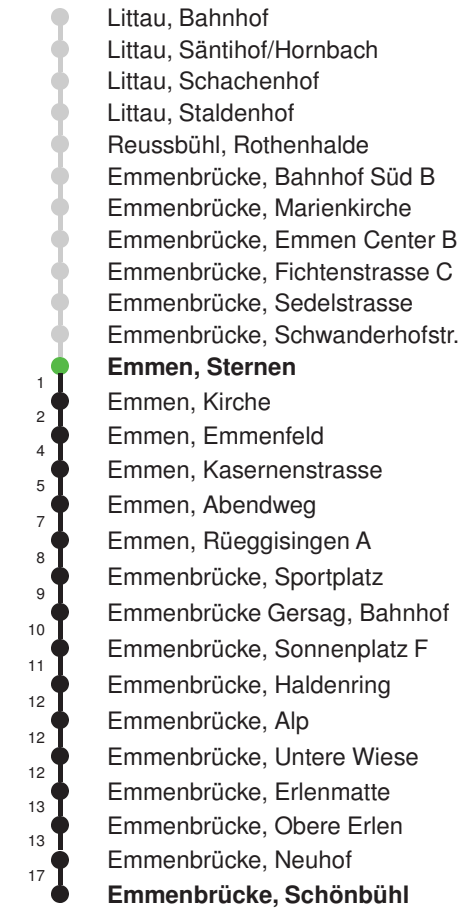

Abfahrtszeiten ab Emmen, Sternen

	Montag - Freitag	Samstag	Sonntag, allg. Feiertage *	
5	33	33		5
6	03 33	03 33	03 33	6
7	03 33	03 33	03 33	7
8	03 33	03 33	03 33	8
9	03 33	03 33	03 33	9
10	03 33	03 33	03 33	10
11	03 33	03 33	03 33	11
12	03 33	03 33	03 33	12
13	03 33	03 33	03 33	13
14	03 33	03 33	03 33	14
15	03 33	03 33	03 33	15
16	03 33	03 33	03 33	16
17	03 33	03 33	03 33	17
18	03 33	03 33	03 33	18
19	03 33	03 33	03 33	19
20	03 33	03 33	03 33	20
21	03 33	03 33	03 33	21
22	03 33	03 33	03 33	22
23	03 33	03 33	03 33	23
0	03 47	03 47	03 47	0

Linienverlauf mit ca. Reisezeit in Minuten

Gültig 13.12.2020 - 11.12.2021

* Als Sonntage gelten auch: Neujahr, 2. Januar, Karfreitag, Ostermontag, Auffahrt, Pfingstmontag, Fronleichnam, 1. August, Maria Himmelfahrt, Allerheiligen, Weihnachtstag und Stephanstag