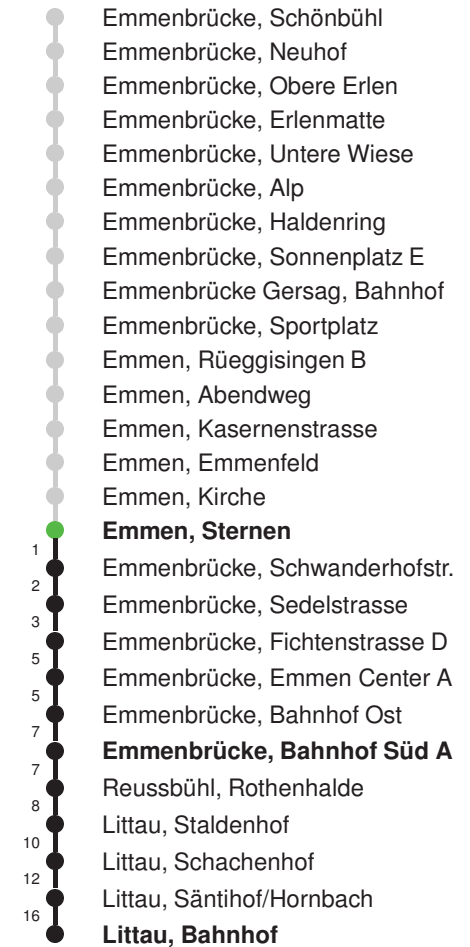

Abfahrtszeiten ab Emmen, Sternen

	Montag - Freitag	Samstag	Sonntag, allg. Feiertage *	
5	49	49		5
6	19 49	19 49	19E 49E	6
7	19 49	19 49	19E 49E	7
8	19 49	19 49	19E 49E	8
9	19 49	19 49	19E 49E	9
10	19 49	19 49	19E 49E	10
11	19 49	19 49	19E 49E	11
12	19 49	19 49	19E 49E	12
13	19 49	19 49	19E 49E	13
14	19 49	19 49	19E 49E	14
15	19 49	19 49	19E 49E	15
16	19 49	19 49	19E 49E	16
17	19 49	19 49	19E 49E	17
18	19 49	19 49	19E 49E	18
19	19 49	19 49	19E 49E	19
20	19E 49E	19E 49E	19E 49E	20
21	19E 49E	19E 49E	19E 49E	21
22	19E 49E	19E 49E	19E 49E	22
23	19E 49E	19E 49E	19E 49E	23
0	19E	19E	19E	0

Gültig 13.12.2020 - 11.12.2021

E = nur bis Emmenbrücke, Bahnhof Süd A

* Als Sonntage gelten auch: Neujahr, 2. Januar, Karfreitag, Ostermontag, Auffahrt, Pfingstmontag, Fronleichnam, 1. August, Maria Himmelfahrt, Allerheiligen, Weihnachtstag und Stephanstag

Linienverlauf mit ca. Reisezeit in Minuten