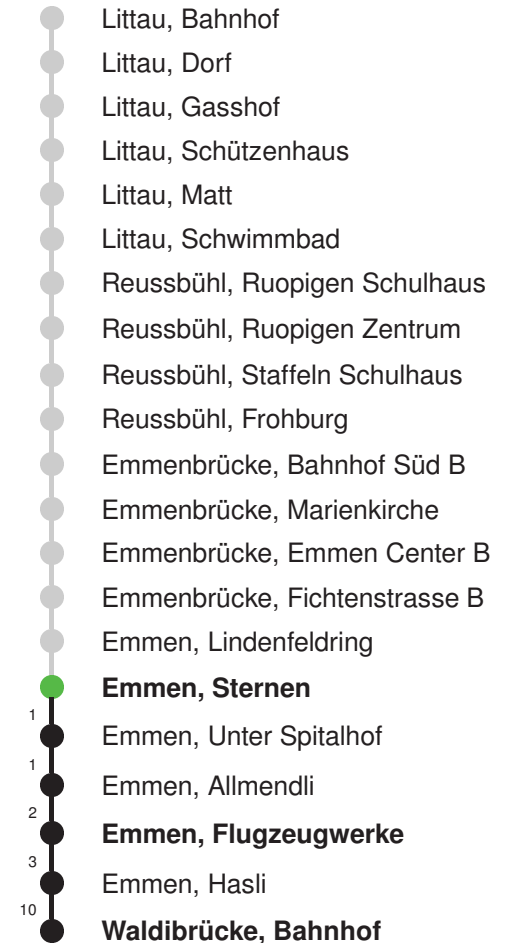

Linienverlauf mit ca. Reisezeit in Minuten

Abfahrtszeiten ab Emmen, Sternen

	Montag - Freitag	Samstag	Sonntag, allg. Feiertage *	
5	46E	46E		5
6	01 16 31 46	01 16E 31 46E	33E	6
7	01 16 31 46	01 16E 31 46E	03E 33E	7
8	01 16 31 46E	01 16E 31 46E	03E 33E	8
9	01 16E 31 46E	01 16E 31 46E	03E 33E	9
10	01 16E 31 46E	01 16E 31 46E	03E 18E 33E 48E	10
11	01 16E 31 46E	01 16E 31 46E	03E 18E 33E 48E	11
12	01 16E 31 46E	01 16E 31 46E	03E 18E 33E 48E	12
13	01 16E 31 46E	01 16E 31 46E	03E 18E 33E 48E	13
14	01 16E 31 46E	01 16E 31 46E	03E 18E 33E 48E	14
15	01 16E 31 46	01 16E 31 46E	03E 18E 33E 48E	15
16	01 16 31 46	01 16E 31 46E	03E 18E 33E 48E	16
17	01 16 31 46	01 16E 31 46E	03E 18E 33E 48E	17
18	01 16 31 46	01 16E 31 46E	03E 18E 33E 48E	18
19	01 16 31 48E	01 16E 31 46E	03E 18E 33E 48E	19
20	03E 18E 33E 48E	03E 33E	03E 33E	20
21	03E 18E 33E	03E 33E	03E 33E	21
22	03E 33E	03E 33E	03E 33E	22
23	03E 33E	03E 33E	03E 33E	23
0	03E 33E	03E 33E	03E 33E	0

Linienverlauf mit ca. Reisezeit in Minuten

Abfahrtszeiten ab Emmen, Sternen

	Montag - Freitag	Samstag	Sonntag, allg. Feiertage *	
5	33	33		5
6	03 33	03 33	03 33	6
7	03 33	03 33	03 33	7
8	03 33	03 33	03 33	8
9	03 33	03 33	03 33	9
10	03 33	03 33	03 33	10
11	03 33	03 33	03 33	11
12	03 33	03 33	03 33	12
13	03 33	03 33	03 33	13
14	03 33	03 33	03 33	14
15	03 33	03 33	03 33	15
16	03 33	03 33	03 33	16
17	03 33	03 33	03 33	17
18	03 33	03 33	03 33	18
19	03 33	03 33	03 33	19
20	03 33	03 33	03 33	20
21	03 33	03 33	03 33	21
22	03 33	03 33	03 33	22
23	03 33	03 33	03 33	23
0	03 47	03 47	03 47	0