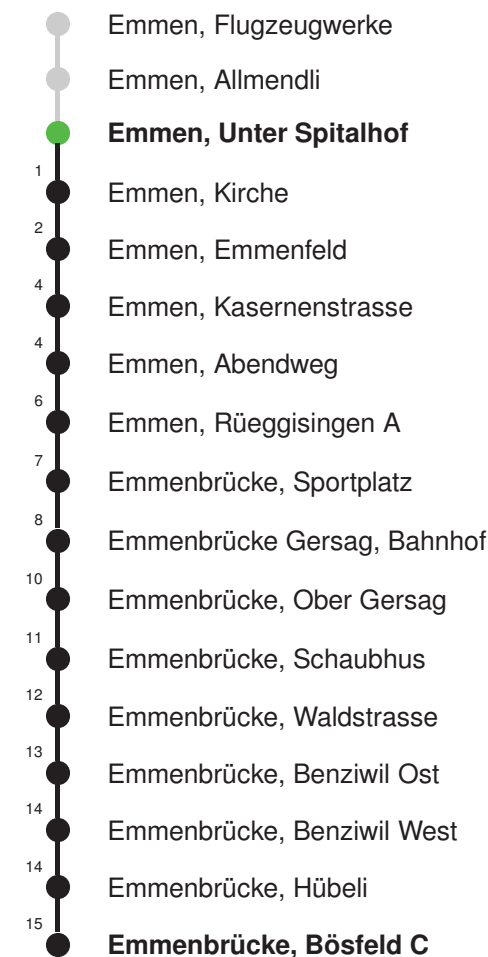

Linienverlauf mit ca. Reisezeit in Minuten

Gültig 13.12.2020 - 11.12.2021

\* Als Sonntage gelten auch: Neujahr, 2. Januar, Karfreitag, Ostermontag, Auffahrt, Pfingstmontag, Fronleichnam, 1. August, Maria Himmelfahrt, Allerheiligen, Weihnachtstag und Stephanstag

Linienverlauf mit ca. Reisezeit in Minuten