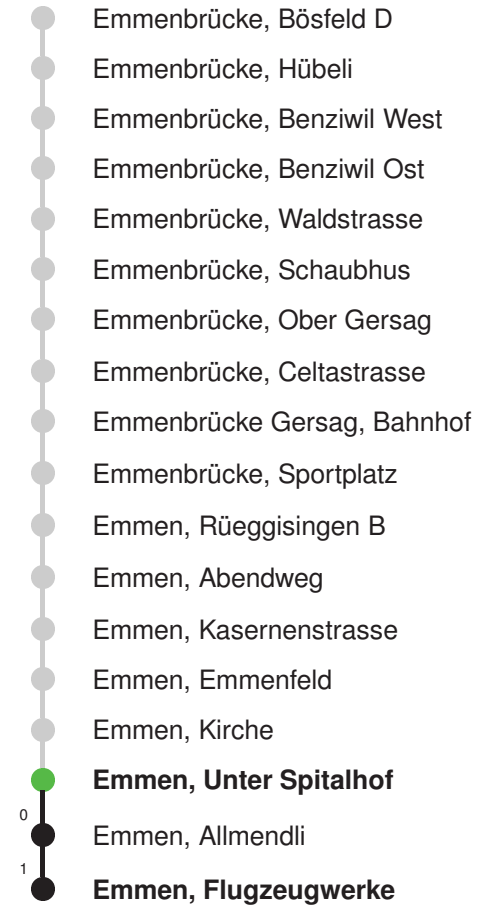

Abfahrtszeiten ab Emmen, Unter Spitalhof

	Montag - Freitag	Samstag	Sonntag, <i>allg. Feiertage</i> *	
5	34	34		5
6	04 34	04 34		6
7	04 34	04 34		7
8	04 34	04 34		8
9	04 34	04 34		9
10	04 34	04 34		10
11	04 34	04 34		11
12	04 34	04 34		12
13	04 34	04 34		13
14	04 34	04 34		14
15	04 34	04 34		15
16	04 34	04 34		16
17	04 34	04 34		17
18	04 34	04 34		18
19	04 34	04 34		19
20	04	04		20
21				21
22				22
23				23
0				0

Linienverlauf mit ca. Reisezeit in Minuten

Gültig 13.12.2020 - 11.12.2021

* Als Sonntage gelten auch: Neujahr, 2. Januar, Karfreitag, Ostermontag, Auffahrt, Pfingstmontag, Fronleichnam, 1. August, Maria Himmelfahrt, Allerheiligen, Weihnachtstag und Stephanstag