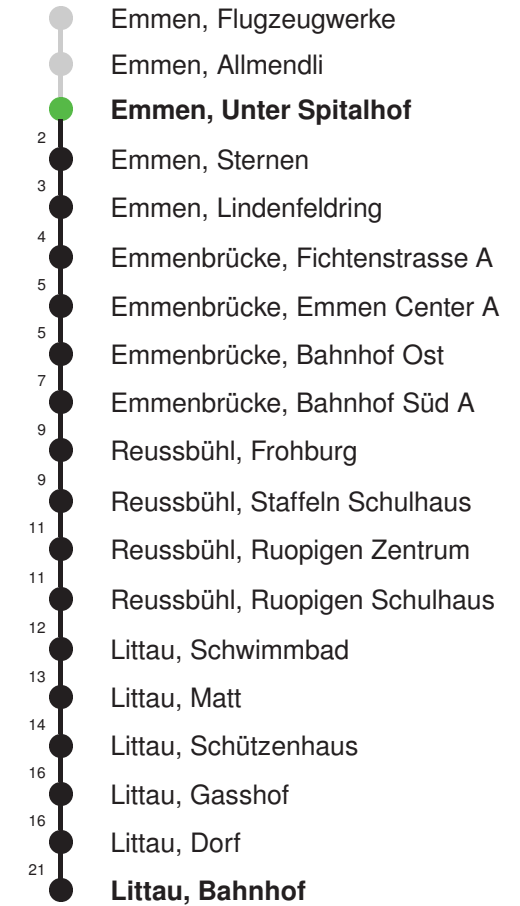

Linienverlauf mit ca. Reisezeit in Minuten

Gültig 13.12.2020 - 11.12.2021

\* Als Sonntage gelten auch: Neujahr, 2. Januar, Karfreitag, Ostermontag, Auffahrt, Pfingstmontag, Fronleichnam, 1. August, Maria Himmelfahrt, Allerheiligen, Weihnachtstag und Stephanstag

Linienverlauf mit ca. Reisezeit in Minuten