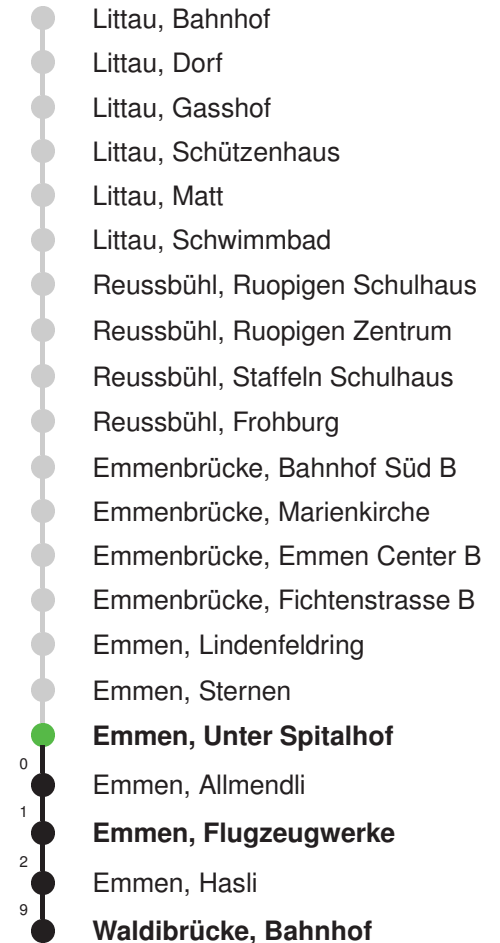

Linienverlauf mit ca. Reisezeit in Minuten