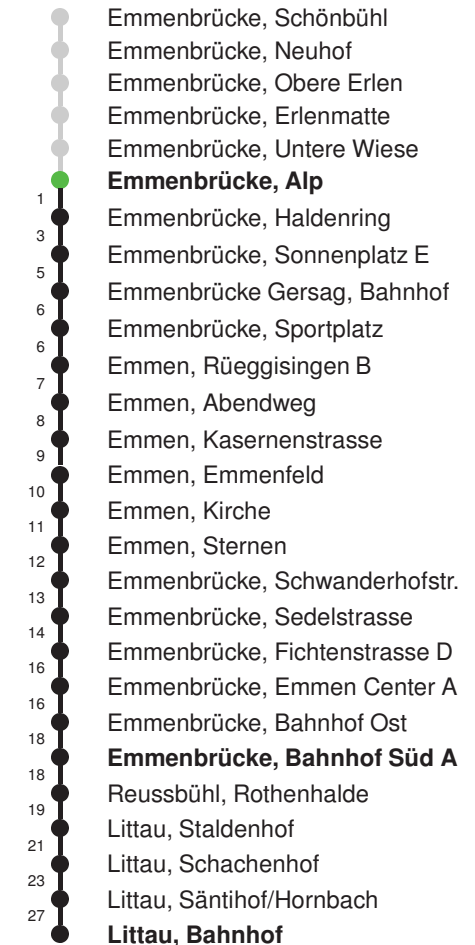

## Abfahrtszeiten ab Emmenbrücke, Alp

	Montag - Freitag	Samstag	Sonntag, allg. Feiertage *	
5	38	38		5
6	08 38	08 38	08E 38E	6
7	08 38	08 38	08E 38E	7
8	08 38	08 38	08E 38E	8
9	08 38	08 38	08E 38E	9
10	08 38	08 38	08E 38E	10
11	08 38	08 38	08E 38E	11
12	08 38	08 38	08E 38E	12
13	08 38	08 38	08E 38E	13
14	08 38	08 38	08E 38E	14
15	08 38	08 38	08E 38E	15
16	08 38	08 38	08E 38E	16
17	08 38	08 38	08E 38E	17
18	08 38	08 38	08E 38E	18
19	08 38	08 38	08E 38E	19
20	08E 38E	08E 38E	08E 38E	20
21	08E 38E	08E 38E	08E 38E	21
22	08E 38E	08E 38E	08E 38E	22
23	08E 38E	08E 38E	08E 38E	23
0	08E	08E	08E	0

Gültig 13.12.2020 - 11.12.2021

E = nur bis Emmenbrücke, Bahnhof Süd A

\* Als Sonntage gelten auch: Neujahr, 2. Januar, Karfreitag, Ostermontag, Auffahrt, Pfingstmontag, Fronleichnam, 1. August, Maria Himmelfahrt, Allerheiligen, Weihnachtstag und Stephanstag

Linienverlauf mit ca. Reisezeit in Minuten

Linienverlauf mit ca. Reisezeit in Minuten

Gültig 13.12.2020 - 11.12.2021

\* Als Sonntage gelten auch: Neujahr, 2. Januar, Karfreitag, Ostermontag, Auffahrt, Pfingstmontag, Fronleichnam, 1. August, Maria Himmelfahrt, Allerheiligen, Weihnachtstag und Stephanstag