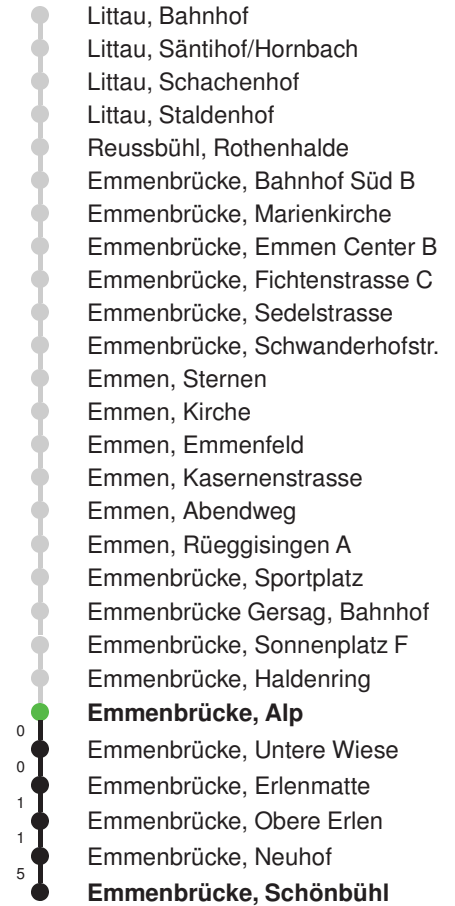

## Abfahrtszeiten ab Emmenbrücke, Alp

	Montag - Freitag	Samstag	Sonntag, allg. Feiertage *	
5	38	38		5
6	08 38	08 38	08E 38E	6
7	08 38	08 38	08E 38E	7
8	08 38	08 38	08E 38E	8
9	08 38	08 38	08E 38E	9
10	08 38	08 38	08E 38E	10
11	08 38	08 38	08E 38E	11
12	08 38	08 38	08E 38E	12
13	08 38	08 38	08E 38E	13
14	08 38	08 38	08E 38E	14
15	08 38	08 38	08E 38E	15
16	08 38	08 38	08E 38E	16
17	08 38	08 38	08E 38E	17
18	08 38	08 38	08E 38E	18
19	08 38	08 38	08E 38E	19
20	08E 38E	08E 38E	08E 38E	20
21	08E 38E	08E 38E	08E 38E	21
22	08E 38E	08E 38E	08E 38E	22
23	08E 38E	08E 38E	08E 38E	23
0	08E	08E	08E	0

Gültig 13.12.2020 - 11.12.2021

E = nur bis Emmenbrücke, Bahnhof Süd A

\* Als Sonntage gelten auch: Neujahr, 2. Januar, Karfreitag, Ostermontag, Auffahrt, Pfingstmontag, Fronleichnam, 1. August, Maria Himmelfahrt, Allerheiligen, Weihnachtstag und Stephanstag

Linienverlauf mit ca. Reisezeit in Minuten

Linienverlauf mit ca. Reisezeit in Minuten

Gültig 13.12.2020 - 11.12.2021

\* Als Sonntage gelten auch: Neujahr, 2. Januar, Karfreitag, Ostermontag, Auffahrt, Pfingstmontag, Fronleichnam, 1. August, Maria Himmelfahrt, Allerheiligen, Weihnachtstag und Stephanstag