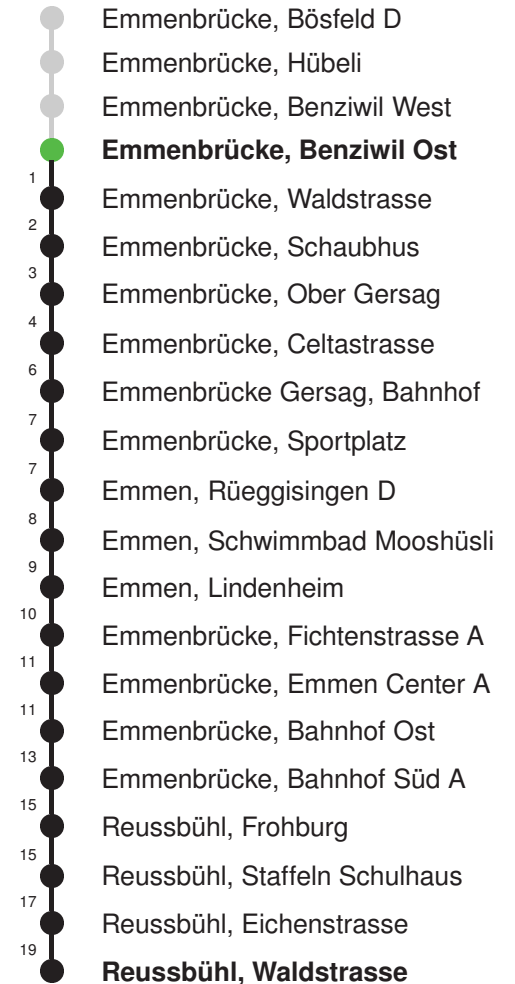

Abfahrtszeiten ab Emmenbrücke, Benziwil Ost

	Montag - Freitag	Samstag	Sonntag, allg. Feiertage *	
5	37	37		5
6	07 37	07 37	22E 52E	6
7	07 37	07 37	22E 52E	7
8	07 37	07 37	22E 52E	8
9	07 37	07 37	22E 52E	9
10	07 37	07 37	22E 52E	10
11	07 37	07 37	22E 52E	11
12	07 37	07 37	22E 52E	12
13	07 37	07 37	22E 52E	13
14	07 37	07 37	22E 52E	14
15	07 37	07 37	22E 52E	15
16	07 37	07 37	22E 52E	16
17	07 37	07 37	22E 52E	17
18	07 37	07 37	22E 52E	18
19	07 37	07 37	22E 52E	19
20	22E 52E	22E 52E	22E 52E	20
21	22E 52E	22E 52E	22E 52E	21
22	22E 52E	22E 52E	22E 52E	22
23	22E 52E	22E 52E	22E 52E	23
0				0

Gültig 13.12.2020 - 11.12.2021

E = nur bis Emmenbrücke, Bahnhof Süd A

Der Bus fährt ab Reussbühl, Waldstrasse weiter als Linie 42 nach Emmenbrücke, Schönbühl

* Als Sonntage gelten auch: Neujahr, 2. Januar, Karfreitag, Ostermontag, Auffahrt, Pfingstmontag, Fronleichnam, 1. August, Maria Himmelfahrt, Allerheiligen, Weihnachtstag und Stephanstag

Linienverlauf mit ca. Reisezeit in Minuten

Abfahrtszeiten ab Emmenbrücke, Benziwil Ost

	Montag - Freitag	Samstag	Sonntag, allg. Feiertage *	
5	48	48		5
6	18 48	18 48	18 48	6
7	18 48	18 48	18 48	7
8	18 48	18 48	18 48	8
9	18 48	18 48	18 48	9
10	18 48	18 48	18 48	10
11	18 48	18 48	18 48	11
12	18 48	18 48	18 48	12
13	18 48	18 48	18 48	13
14	18 48	18 48	18 48	14
15	18 48	18 48	18 48	15
16	18 48	18 48	18 48	16
17	18 48	18 48	18 48	17
18	18 48	18 48	18 48	18
19	18 48	18 48	18 48	19
20	18 48	18 48	18 48	20
21	18 48	18 48	18 48	21
22	18 48	18 48	18 48	22
23	18 48	18 48	18 48	23
0	18	18	18	0

Linienverlauf mit ca. Reisezeit in Minuten

Gültig 13.12.2020 - 11.12.2021

Der Bus fährt ab Emmenbrücke, Bösfeld C weiter als Linie 45 nach Emmenbrücke, Chörbli

* Als Sonntage gelten auch: Neujahr, 2. Januar, Karfreitag, Ostermontag, Auffahrt, Pfingstmontag, Fronleichnam, 1. August, Maria Himmelfahrt, Allerheiligen, Weihnachtstag und Stephanstag