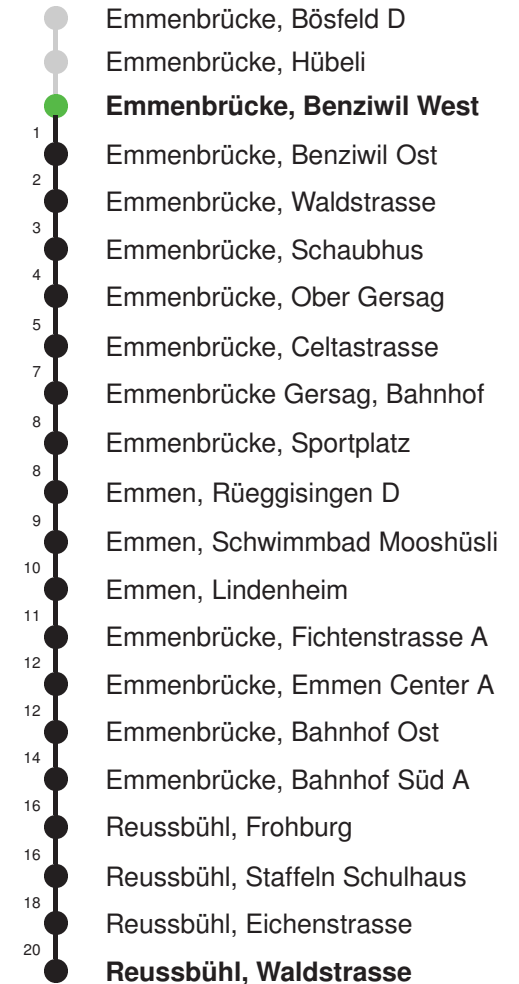

## Abfahrtszeiten ab Emmenbrücke, Benziwil West

	Montag - Freitag	Samstag	Sonntag, allg. Feiertage *	
5	36	36		5
6	06 36	06 36	21E 51E	6
7	06 36	06 36	21E 51E	7
8	06 36	06 36	21E 51E	8
9	06 36	06 36	21E 51E	9
10	06 36	06 36	21E 51E	10
11	06 36	06 36	21E 51E	11
12	06 36	06 36	21E 51E	12
13	06 36	06 36	21E 51E	13
14	06 36	06 36	21E 51E	14
15	06 36	06 36	21E 51E	15
16	06 36	06 36	21E 51E	16
17	06 36	06 36	21E 51E	17
18	06 36	06 36	21E 51E	18
19	06 36	06 36	21E 51E	19
20	21E 51E	21E 51E	21E 51E	20
21	21E 51E	21E 51E	21E 51E	21
22	21E 51E	21E 51E	21E 51E	22
23	21E 51E	21E 51E	21E 51E	23
0				0

Gültig 13.12.2020 - 11.12.2021

E = nur bis Emmenbrücke, Bahnhof Süd A

Der Bus fährt ab Reussbühl, Waldstrasse weiter als Linie 42 nach Emmenbrücke, Schönbühl

\* Als Sonntage gelten auch: Neujahr, 2. Januar, Karfreitag, Ostermontag, Auffahrt, Pfingstmontag, Fronleichnam, 1. August, Maria Himmelfahrt, Allerheiligen, Weihnachtstag und Stephanstag

Linienverlauf mit ca. Reisezeit in Minuten