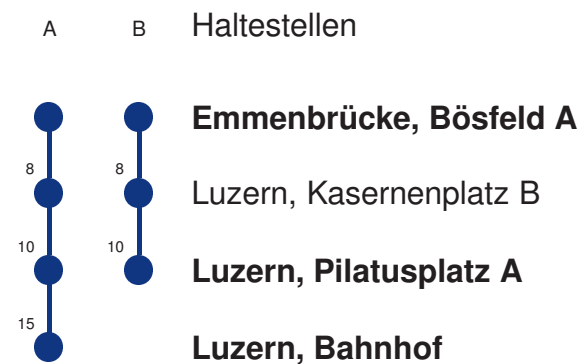

Abfahrtszeiten ab **Emmenbrücke, Bösfeld A**

	Montag - Freitag	Samstag	Sonntag, allg. Feiertage *	
5	12 A 42 A	12 A 42 A		5
6	12 A 27 B 40 A 42 A 57 B	12 A 42 A	12 A 42 A	6
7	10 A 12 A 27 B 40 A 42 A 57 B	12 A 42 A	12 A 42 A	7
8	10 A 12 A 42 A	12 A 42 A	12 A 42 A	8
9	12 A 42 A	12 A 42 A	12 A 42 A	9
10	12 A 42 A	12 A 42 A	12 A 42 A	10
11	12 A 42 A	12 A 42 A	12 A 42 A	11
12	12 A 42 A	12 A 42 A	12 A 42 A	12
13	12 A 42 A	12 A 42 A	12 A 42 A	13
14	12 A 42 A	12 A 42 A	12 A 42 A	14
15	12 A 42 A	12 A 42 A	12 A 42 A	15
16	12 A 42 A	12 A 42 A	12 A 42 A	16
17	12 A 42 A	12 A 42 A	12 A 42 A	17
18	12 A 42 A	12 A 42 A	12 A 42 A	18
19	12 A 42 A	12 A 42 A	12 A 42 A	19
20	12 A 42 A	12 A 42 A	12 A 42 A	20
21	12 A 42 A	12 A 42 A	12 A 42 A	21
22	12 A 42 A	12 A 42 A	12 A 42 A	22
23	12 A 42 A	12 A 42 A	12 A 42 A	23
0	12 A	12 A		0

Linienvverläufe mit ca. Reisezeit in Minuten

Gültig 13.12.2020 - 11.12.2021

A,B = Linienvverlauf siehe rechts

* Als Sonntage gelten auch: Neujahr, 2. Januar, Karfreitag, Ostermontag, Auffahrt, Pfingstmontag, Fronleichnam, 1. August, Maria Himmelfahrt, Allerheiligen, Weihnachtstag und Stephanstag