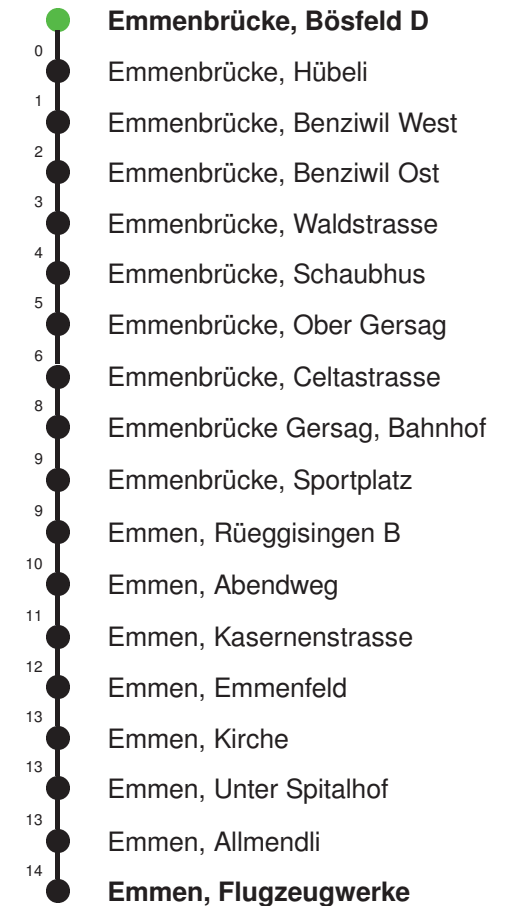

Abfahrtszeiten ab **Emmenbrücke, Bösfeld B**

	Montag - Freitag	Samstag	Sonntag, allg. Feiertage *	
5	46 C	46 B		5
6	16 A 46 C	16 A 46 B	16 A 46 E	6
7	16 A 46 C	16 A 46 B	16 A 46 E	7
8	16 A 46 B	16 A 46 B	16 A 46 E	8
9	16 A 46 B	16 A 46 B	16 A 46 E	9
10	16 A 46 C	16 A 46 B	16 A 46 E	10
11	16 A 46 C	16 A 46 B	16 A 46 E	11
12	16 A 46 C	16 A 46 B	16 A 46 E	12
13	16 A 46 B	16 A 46 B	16 A 46 E	13
14	16 A 46 B	16 A 46 B	16 A 46 E	14
15	16 A 46 C	16 A 46 B	16 A 46 E	15
16	01 F 16 A 31 F 46 C	16 A 46 B	16 A 46 E	16
17	01 F 15 E 16 A 31 F 45 E 46 C	16 A 46 B	16 A 46 E	17
18	01 F 15 E 16 A 45 E 46 B	16 A 46 B	16 A 46 E	18
19	16 A 46 B	16 A 46 B	16 A 46 E	19
20	16 A 46 D	16 A 46 D	16 A 46 E	20
21	16 A 46 D	16 A 46 D	16 A 46 E	21
22	16 A 46 D	16 A 46 D	16 A 46 E	22
23	16 A 46 D	16 A 46 D	16 A 46 E	23
0	16 A	16 A	16 A	0

Gültig 13.12.2020 - 11.12.2021

A,B,C,D,E,F = Linienverlauf siehe rechts

* Als Sonntage gelten auch: Neujahr, 2. Januar, Karfreitag, Ostermontag, Auffahrt, Pfingstmontag, Fronleichnam, 1. August, Maria Himmelfahrt, Allerheiligen, Weihnachtstag und Stephanstag

Linienverläufe mit ca. Reisezeit in Minuten

Abfahrtszeiten ab Emmenbrücke, Bösfeld D

	Montag - Freitag	Samstag	Sonntag, <i>allg. Feiertage</i> *	
5	21 51	21 51		5
6	21 51	21 51		6
7	21 51	21 51		7
8	21 51	21 51		8
9	21 51	21 51		9
10	21 51	21 51		10
11	21 51	21 51		11
12	21 51	21 51		12
13	21 51	21 51		13
14	21 51	21 51		14
15	21 51	21 51		15
16	21 51	21 51		16
17	21 51	21 51		17
18	21 51	21 51		18
19	21 51	21 51		19
20				20
21				21
22				22
23				23
0				0

Linienverlauf mit ca. Reisezeit in Minuten

Gültig 13.12.2020 - 11.12.2021

* Als Sonntage gelten auch: Neujahr, 2. Januar, Karfreitag, Ostermontag, Auffahrt, Pfingstmontag, Fronleichnam, 1. August, Maria Himmelfahrt, Allerheiligen, Weihnachtstag und Stephanstag