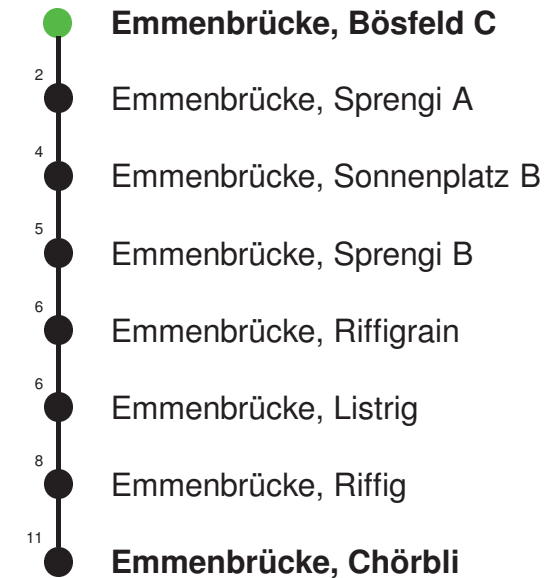

Abfahrtszeiten ab Emmenbrücke, Bösfeld B

	Montag - Freitag	Samstag	Sonntag, allg. Feiertage *	
5	40 _R 55 _R	40 _R		5
6	10 _R 25 _R 40 _R 55 _R	10 _R 40 _R	40 _R	6
7	10 _R 25 _R 40 _R 55 _R	10 _R 40	10 _R 40 _R	7
8	10 25 40 55	10 40	10 _R 40 _R	8
9	10 25 40 55	10 40	10 _R 40 _R	9
10	10 25 40 55	10 40	10 _R 40 _R	10
11	10 25 40 55	10 40	10 _R 40 _R	11
12	10 25 40 55	10 40	10 _R 40 _R	12
13	10 25 40 55	10 40	10 _R 40 _R	13
14	10 25 40 55	10 40	10 _R 40 _R	14
15	10 25 40 55	10 40	10 _R 40 _R	15
16	10 25 40 55	10 40	10 _R 40 _R	16
17	10 25 40 55	10 40 _R	10 _R 40 _R	17
18	10 25 40 55	10 _R 40 _R	10 _R 40 _R	18
19	10 25 40 55	10 _R 40 _R	10 _R 40 _R	19
20	10 25 40 55	10 _R 40 _R	10 _R 40 _R	20
21	10 25 _R 40 _R	10 _R 40 _R	10 _R 40 _R	21
22	10 _R 40 _R	10 _R 40 _R	10 _R 40 _R	22
23	10 _R 40 _R	10 _R 40 _R	10 _R 40 _R	23
0	10 _R 45 _R	10 _R 45 _R	10 _R 45 _R	0

Gültig 13.12.2020 - 11.12.2021

R = nur bis Rothenburg, Bahnhof

* Als Sonntage gelten auch: Neujahr, 2. Januar, Karfreitag, Ostermontag, Auffahrt, Pfingstmontag, Fronleichnam, 1. August, Maria Himmelfahrt, Allerheiligen, Weihnachtstag und Stephanstag

Linienverlauf mit ca. Reisezeit in Minuten

Abfahrtszeiten ab Emmenbrücke, Bösfeld C

	Montag - Freitag	Samstag	Sonntag, <i>allg. Feiertage</i> *	
5				5
6	03 33	03 33		6
7	03 33	03 33		7
8	03 33	03 33		8
9	03 33	03 33		9
10	03 33	03 33		10
11	03 33	03 33		11
12	03 33	03 33		12
13	03 33	03 33		13
14	03 33	03 33		14
15	03 33	03 33		15
16	03 33	03 33		16
17	03 33	03 33		17
18	03 33	03 33		18
19	03 33	03 33		19
20	03	03		20
21				21
22				22
23				23
0				0

Linienverlauf mit ca. Reisezeit in Minuten

Gültig 13.12.2020 - 11.12.2021

* Als Sonntage gelten auch: Neujahr, 2. Januar, Karfreitag, Ostermontag, Auffahrt, Pfingstmontag, Fronleichnam, 1. August, Maria Himmelfahrt, Allerheiligen, Weihnachtstag und Stephanstag