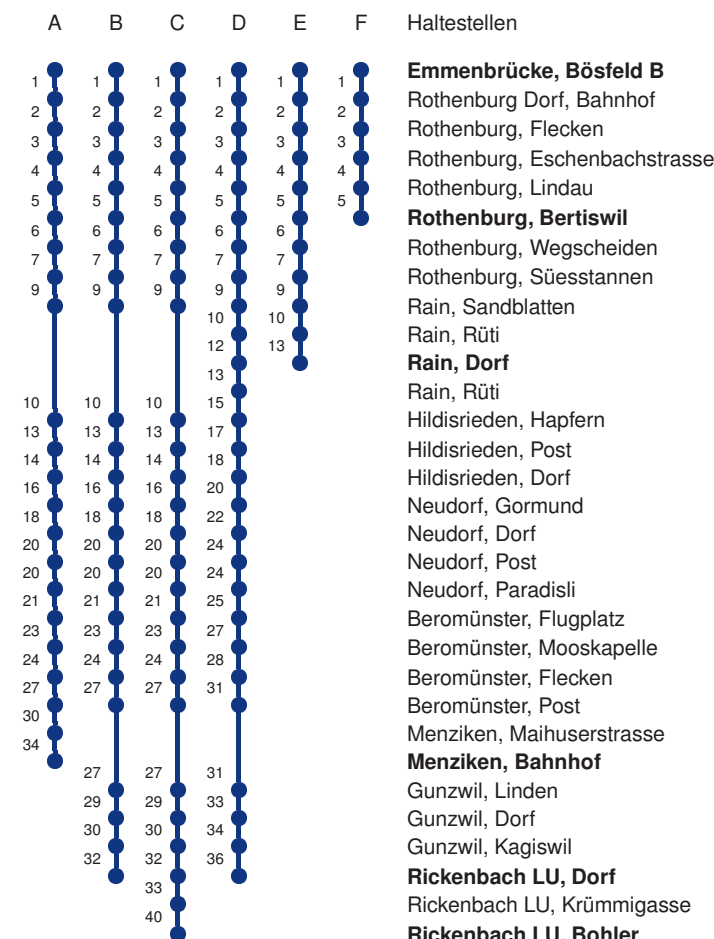

Linienvverläufe mit ca. Reisezeit in Minuten

Gültig 13.12.2020 - 11.12.2021

A,B = Linienvverlauf siehe rechts

* Als Sonntage gelten auch: Neujahr, 2. Januar, Karfreitag, Ostermontag, Auffahrt, Pfingstmontag, Fronleichnam, 1. August, Maria Himmelfahrt, Allerheiligen, Weihnachtstag und Stephanstag

Abfahrtszeiten ab **Emmenbrücke, Bösfeld B**

	Montag - Freitag	Samstag	Sonntag, allg. Feiertage *	
5	46 C	46 B		5
6	16 A 46 C	16 A 46 B	16 A 46 E	6
7	16 A 46 C	16 A 46 B	16 A 46 E	7
8	16 A 46 B	16 A 46 B	16 A 46 E	8
9	16 A 46 B	16 A 46 B	16 A 46 E	9
10	16 A 46 C	16 A 46 B	16 A 46 E	10
11	16 A 46 C	16 A 46 B	16 A 46 E	11
12	16 A 46 C	16 A 46 B	16 A 46 E	12
13	16 A 46 B	16 A 46 B	16 A 46 E	13
14	16 A 46 B	16 A 46 B	16 A 46 E	14
15	16 A 46 C	16 A 46 B	16 A 46 E	15
16	01 F 16 A 31 F 46 C	16 A 46 B	16 A 46 E	16
17	01 F 15 E 16 A 31 F 45 E 46 C	16 A 46 B	16 A 46 E	17
18	01 F 15 E 16 A 45 E 46 B	16 A 46 B	16 A 46 E	18
19	16 A 46 B	16 A 46 B	16 A 46 E	19
20	16 A 46 D	16 A 46 D	16 A 46 E	20
21	16 A 46 D	16 A 46 D	16 A 46 E	21
22	16 A 46 D	16 A 46 D	16 A 46 E	22
23	16 A 46 D	16 A 46 D	16 A 46 E	23
0	16 A	16 A	16 A	0

Linienverläufe mit ca. Reisezeit in Minuten

Abfahrtszeiten ab Emmenbrücke, Bösfeld D

	Montag - Freitag	Samstag	Sonntag, <i>allg. Feiertage</i> *	
5	21 51	21 51		5
6	21 51	21 51		6
7	21 51	21 51		7
8	21 51	21 51		8
9	21 51	21 51		9
10	21 51	21 51		10
11	21 51	21 51		11
12	21 51	21 51		12
13	21 51	21 51		13
14	21 51	21 51		14
15	21 51	21 51		15
16	21 51	21 51		16
17	21 51	21 51		17
18	21 51	21 51		18
19	21 51	21 51		19
20				20
21				21
22				22
23				23
0				0

Linienverlauf mit ca. Reisezeit in Minuten