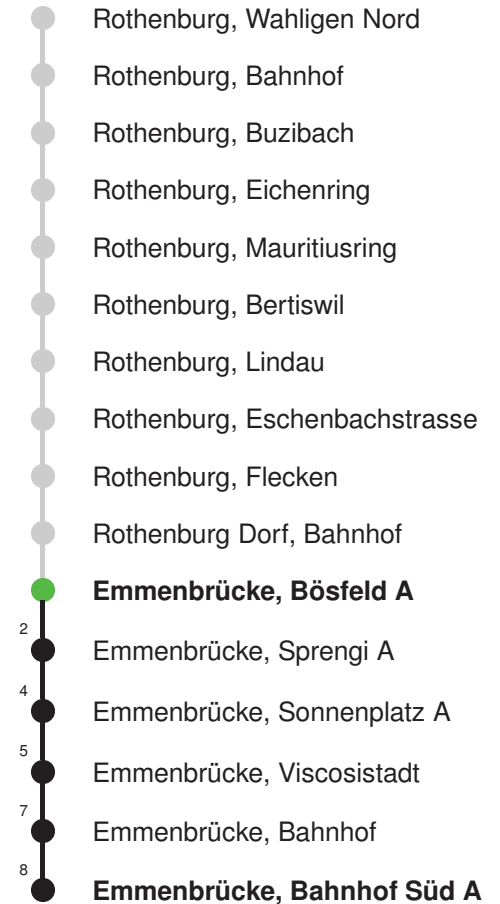

Linienverläufe mit ca. Reisezeit in Minuten

Abfahrtszeiten ab Emmenbrücke, Bösfeld D

	Montag - Freitag	Samstag	Sonntag, <i>allg. Feiertage</i> *	
5	21 51	21 51		5
6	21 51	21 51		6
7	21 51	21 51		7
8	21 51	21 51		8
9	21 51	21 51		9
10	21 51	21 51		10
11	21 51	21 51		11
12	21 51	21 51		12
13	21 51	21 51		13
14	21 51	21 51		14
15	21 51	21 51		15
16	21 51	21 51		16
17	21 51	21 51		17
18	21 51	21 51		18
19	21 51	21 51		19
20				20
21				21
22				22
23				23
0				0

Linienverlauf mit ca. Reisezeit in Minuten

Gültig 13.12.2020 - 11.12.2021

* Als Sonntage gelten auch: Neujahr, 2. Januar, Karfreitag, Ostermontag, Auffahrt, Pfingstmontag, Fronleichnam, 1. August, Maria Himmelfahrt, Allerheiligen, Weihnachtstag und Stephanstag

Abfahrtszeiten ab Emmenbrücke, Bösfeld A

	Montag - Freitag				Samstag		Sonntag, allg. Feiertage *		
5	15	30	45		15	45			5
6	00	15	30	45	15	45	15	45	6
7	00	15	30	45	15	45	15	45	7
8	00	15	30	45	15	45	15	45	8
9	00	15	30	45	15	45	15	45	9
10	00	15	30	45	15	45	15	45	10
11	00	15	30	45	15	45	15	45	11
12	00	15	30	45	15	45	15	45	12
13	00	15	30	45	15	45	15	45	13
14	00	15	30	45	15	45	15	45	14
15	00	15	30	45	15	45	15	45	15
16	00	15	30	45	15	45	15	45	16
17	00	15	30	45	15	45	15	45	17
18	00	15	30	45	15	45	15	45	18
19	00	15	30	45	15	45	15	45	19
20	00	15	30	45	15	45	15	45	20
21	00	15	30	45	15	45	15	45	21
22	15	45			15	45	15	45	22
23	15	45			15	45	15	45	23
0	15				15		15		0

Linienerlauf mit ca. Reisezeit in Minuten

Gültig 13.12.2020 - 11.12.2021

* Als Sonntage gelten auch: Neujahr, 2. Januar, Karfreitag, Ostermontag, Auffahrt, Pfingstmontag, Fronleichnam, 1. August, Maria Himmelfahrt, Allerheiligen, Weihnachtstag und Stephanstag