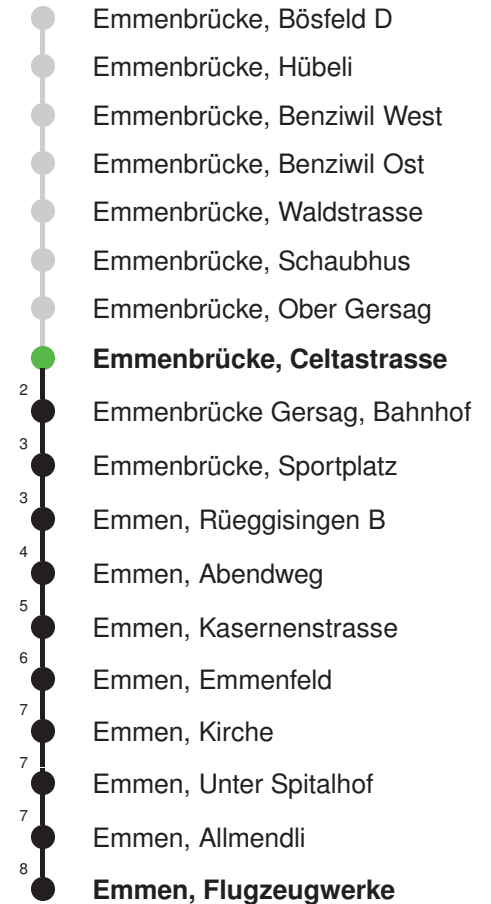

Gültig 13.12.2020 - 11.12.2021

E = nur bis Emmenbrücke, Bahnhof Süd A

Der Bus fährt ab Reussbühl, Waldstrasse weiter als Linie 42 nach Emmenbrücke, Schönbühl

\* Als Sonntage gelten auch: Neujahr, 2. Januar, Karfreitag, Ostermontag, Auffahrt, Pfingstmontag, Fronleichnam, 1. August, Maria Himmelfahrt, Allerheiligen, Weihnachtstag und Stephanstag

Linienverlauf mit ca. Reisezeit in Minuten

## Abfahrtszeiten ab Emmenbrücke, Celtastrasse

	Montag - Freitag	Samstag	Sonntag, <i>allg. Feiertage</i> *	
5	27 57	27 57		5
6	27 57	27 57		6
7	27 57	27 57		7
8	27 57	27 57		8
9	27 57	27 57		9
10	27 57	27 57		10
11	27 57	27 57		11
12	27 57	27 57		12
13	27 57	27 57		13
14	27 57	27 57		14
15	27 57	27 57		15
16	27 57	27 57		16
17	27 57	27 57		17
18	27 57	27 57		18
19	27 57	27 57		19
20				20
21				21
22				22
23				23
0				0

Linienverlauf mit ca. Reisezeit in Minuten

Gültig 13.12.2020 - 11.12.2021

\* Als Sonntage gelten auch: Neujahr, 2. Januar, Karfreitag, Ostermontag, Auffahrt, Pfingstmontag, Fronleichnam, 1. August, Maria Himmelfahrt, Allerheiligen, Weihnachtstag und Stephanstag