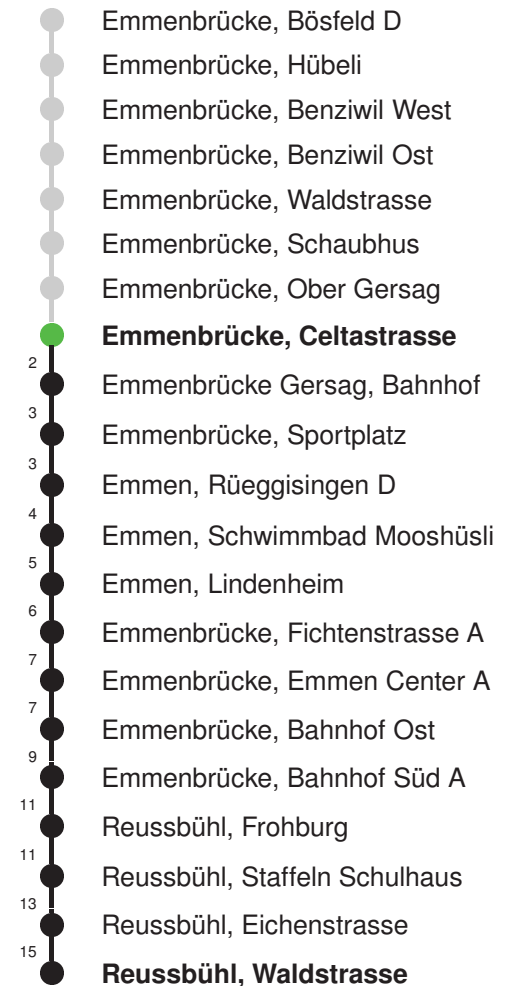

## Abfahrtszeiten ab Emmenbrücke, Celtastrasse

	Montag - Freitag	Samstag	Sonntag, allg. Feiertage *	
5	41	41		5
6	11 41	11 41	26E 56E	6
7	11 41	11 41	26E 56E	7
8	11 41	11 41	26E 56E	8
9	11 41	11 41	26E 56E	9
10	11 41	11 41	26E 56E	10
11	11 41	11 41	26E 56E	11
12	11 41	11 41	26E 56E	12
13	11 41	11 41	26E 56E	13
14	11 41	11 41	26E 56E	14
15	11 41	11 41	26E 56E	15
16	11 41	11 41	26E 56E	16
17	11 41	11 41	26E 56E	17
18	11 41	11 41	26E 56E	18
19	11 41	11 41	26E 56E	19
20	26E 56E	26E 56E	26E 56E	20
21	26E 56E	26E 56E	26E 56E	21
22	26E 56E	26E 56E	26E 56E	22
23	26E 56E	26E 56E	26E 56E	23
0				0

Gültig 13.12.2020 - 11.12.2021

E = nur bis Emmenbrücke, Bahnhof Süd A

Der Bus fährt ab Reussbühl, Waldstrasse weiter als Linie 42 nach Emmenbrücke, Schönbühl

\* Als Sonntage gelten auch: Neujahr, 2. Januar, Karfreitag, Ostermontag, Auffahrt, Pfingstmontag, Fronleichnam, 1. August, Maria Himmelfahrt, Allerheiligen, Weihnachtstag und Stephanstag

Linienverlauf mit ca. Reisezeit in Minuten

Linienverlauf mit ca. Reisezeit in Minuten

Gültig 13.12.2020 - 11.12.2021

\* Als Sonntage gelten auch: Neujahr, 2. Januar, Karfreitag, Ostermontag, Auffahrt, Pfingstmontag, Fronleichnam, 1. August, Maria Himmelfahrt, Allerheiligen, Weihnachtstag und Stephanstag