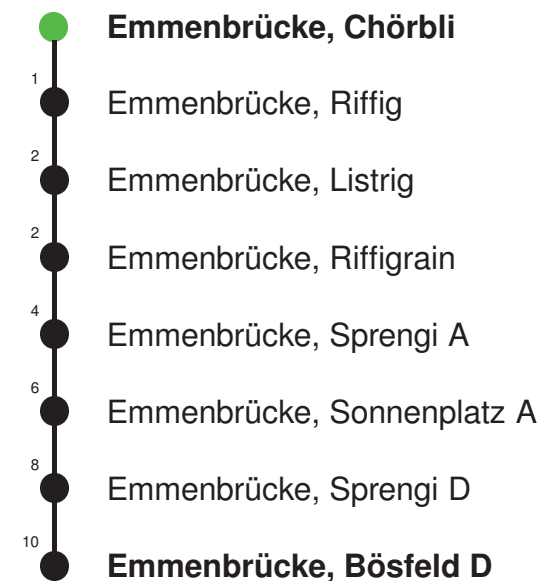

## Abfahrtszeiten ab Emmenbrücke, Chörbli

	Montag - Freitag	Samstag	Sonntag, <i>allg. Feiertage</i> *	
5	54	54		5
6	24 54	24 54		6
7	24 54	24 54		7
8	24 54	24 54		8
9	24 54	24 54		9
10	24 54	24 54		10
11	24 54	24 54		11
12	24 54	24 54		12
13	24 54	24 54		13
14	24 54	24 54		14
15	24 54	24 54		15
16	24 54	24 54		16
17	24 54	24 54		17
18	24 54	24 54		18
19	24 54	24 54		19
20				20
21				21
22				22
23				23
0				0

Linienverlauf mit ca. Reisezeit in Minuten

Gültig 13.12.2020 - 11.12.2021

Der Bus fährt ab Emmenbrücke, Bösfeld D weiter als Linie 43 nach Reussbühl, Waldstrasse

\* Als Sonntage gelten auch: Neujahr, 2. Januar, Karfreitag, Ostermontag, Auffahrt, Pfingstmontag, Fronleichnam, 1. August, Maria Himmelfahrt, Allerheiligen, Weihnachtstag und Stephanstag