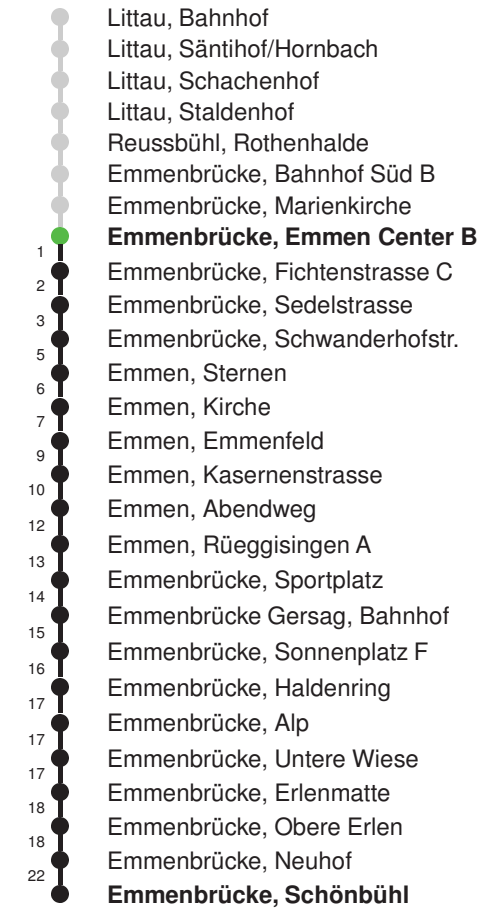

Abfahrtszeiten ab Emmenbrücke, Emmen Center B

	Montag - Freitag	Samstag	Sonntag, allg. Feiertage *	
5	28 58	28 58	58	5
6	28 58	28 58	28 58	6
7	28 58	28 58	28 58	7
8	28 58	28 58	28 58	8
9	28 58	28 58	28 58	9
10	28 58	28 58	28 58	10
11	28 58	28 58	28 58	11
12	28 58	28 58	28 58	12
13	28 58	28 58	28 58	13
14	28 58	28 58	28 58	14
15	28 58	28 58	28 58	15
16	28 58	28 58	28 58	16
17	28 58	28 58	28 58	17
18	28 58	28 58	28 58	18
19	28 58	28 58	28 58	19
20	28 58	28 58	28 58	20
21	28 58	28 58	28 58	21
22	28 58	28 58	28 58	22
23	28 58	28 58	28 58	23
0	42	42	42	0

Linienverlauf mit ca. Reisezeit in Minuten

Gültig 13.12.2020 - 11.12.2021

* Als Sonntage gelten auch: Neujahr, 2. Januar, Karfreitag, Ostermontag, Auffahrt, Pfingstmontag, Fronleichnam, 1. August, Maria Himmelfahrt, Allerheiligen, Weihnachtstag und Stephanstag