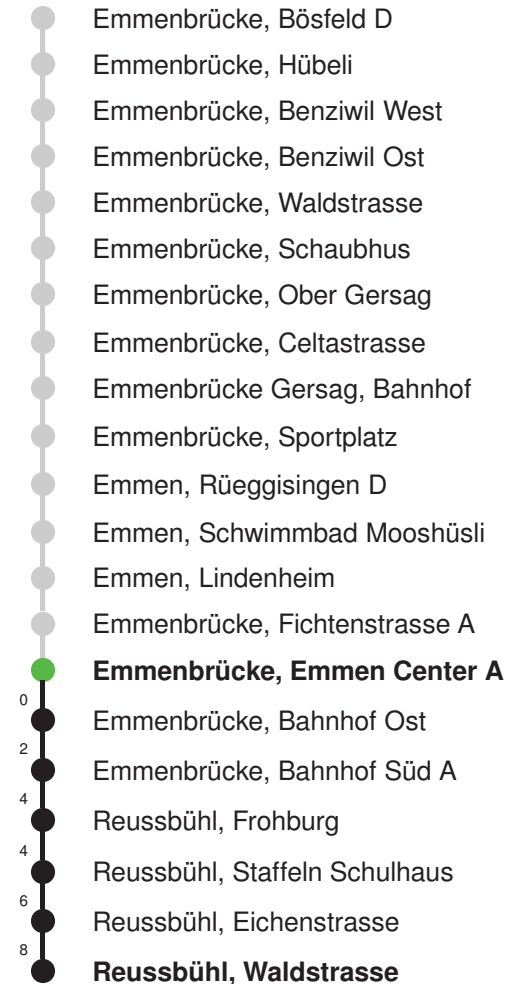

Abfahrtszeiten ab Emmenbrücke, Emmen Center A

	Montag - Freitag	Samstag	Sonntag, allg. Feiertage *	
5	48	48		5
6	18 48	18 48	33E	6
7	18 48	18 48	03E 33E	7
8	18 48	18 48	03E 33E	8
9	18 48	18 48	03E 33E	9
10	18 48	18 48	03E 33E	10
11	18 48	18 48	03E 33E	11
12	18 48	18 48	03E 33E	12
13	18 48	18 48	03E 33E	13
14	18 48	18 48	03E 33E	14
15	18 48	18 48	03E 33E	15
16	18 48	18 48	03E 33E	16
17	18 48	18 48	03E 33E	17
18	18 48	18 48	03E 33E	18
19	18 48	18 48	03E 33E	19
20	33E	33E	03E 33E	20
21	03E 33E	03E 33E	03E 33E	21
22	03E 33E	03E 33E	03E 33E	22
23	03E 33E	03E 33E	03E 33E	23
0	03E	03E	03E	0

Gültig 13.12.2020 - 11.12.2021

E = nur bis Emmenbrücke, Bahnhof Süd A

Der Bus fährt ab Reussbühl, Waldstrasse weiter als Linie 42 nach Emmenbrücke, Schönbühl

* Als Sonntage gelten auch: Neujahr, 2. Januar, Karfreitag, Ostermontag, Auffahrt, Pfingstmontag, Fronleichnam, 1. August, Maria Himmelfahrt, Allerheiligen, Weihnachtstag und Stephanstag

Linienverlauf mit ca. Reisezeit in Minuten