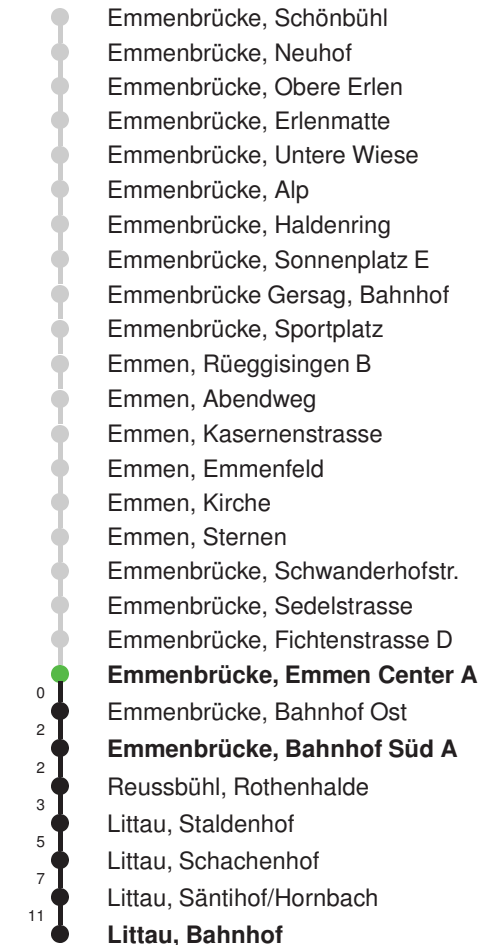

Linienverlauf mit ca. Reisezeit in Minuten

Gültig 13.12.2020 - 11.12.2021

* Als Sonntage gelten auch: Neujahr, 2. Januar, Karfreitag, Ostermontag, Auffahrt, Pfingstmontag, Fronleichnam, 1. August, Maria Himmelfahrt, Allerheiligen, Weihnachtstag und Stephanstag

Abfahrtszeiten ab Emmenbrücke, Emmen Center A

	Montag - Freitag	Samstag	Sonntag, allg. Feiertage *	
5	54	54		5
6	24 54	24 54	24E 54E	6
7	24 54	24 54	24E 54E	7
8	24 54	24 54	24E 54E	8
9	24 54	24 54	24E 54E	9
10	24 54	24 54	24E 54E	10
11	24 54	24 54	24E 54E	11
12	24 54	24 54	24E 54E	12
13	24 54	24 54	24E 54E	13
14	24 54	24 54	24E 54E	14
15	24 54	24 54	24E 54E	15
16	24 54	24 54	24E 54E	16
17	24 54	24 54	24E 54E	17
18	24 54	24 54	24E 54E	18
19	24 54	24 54	24E 54E	19
20	24E 54E	24E 54E	24E 54E	20
21	24E 54E	24E 54E	24E 54E	21
22	24E 54E	24E 54E	24E 54E	22
23	24E 54E	24E 54E	24E 54E	23
0	24E	24E	24E	0

Gültig 13.12.2020 - 11.12.2021

E = nur bis Emmenbrücke, Bahnhof Süd A

* Als Sonntage gelten auch: Neujahr, 2. Januar, Karfreitag, Ostermontag, Auffahrt, Pfingstmontag, Fronleichnam, 1. August, Maria Himmelfahrt, Allerheiligen, Weihnachtstag und Stephanstag

Linienverlauf mit ca. Reisezeit in Minuten

Abfahrtszeiten ab Emmenbrücke, Emmen Center A

	Montag - Freitag	Samstag	Sonntag, <i>allg. Feiertage</i> *	
5	33	33		5
6	03 33	03 33		6
7	03 33	03 33		7
8	03 33	03 33		8
9	03 33	03 33		9
10	03 33	03 33		10
11	03 33	03 33		11
12	03 33	03 33		12
13	03 33	03 33		13
14	03 33	03 33		14
15	03 33	03 33		15
16	03 33	03 33		16
17	03 33	03 33		17
18	03 33	03 33		18
19	03 33	03 33		19
20	03	03		20
21				21
22				22
23				23
0				0