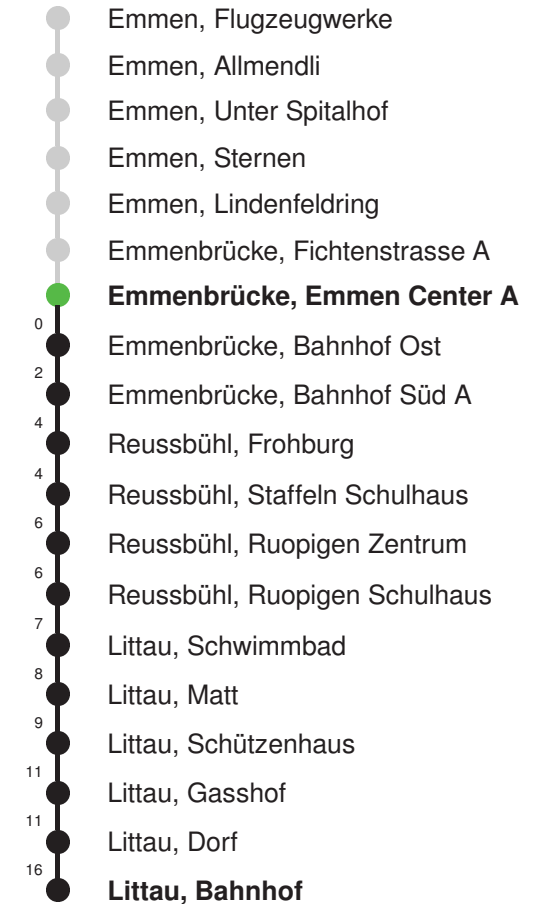

Abfahrtszeiten ab Emmenbrücke, Emmen Center A

	Montag - Freitag				Samstag				Sonntag, allg. Feiertage *				
5	25	55			25	55							5
6	10	25	40	55	10	25	40	55	24	54			6
7	10	25	40	55	10	25	40	55	24	54			7
8	10	25	40	55	10	25	40	55	24	54			8
9	10	25	40	55	10	25	40	55	24	54			9
10	10	25	40	55	10	25	40	55	09	24	39	54	10
11	10	25	40	55	10	25	40	55	09	24	39	54	11
12	10	25	40	55	10	25	40	55	09	24	39	54	12
13	10	25	40	55	10	25	40	55	09	24	39	54	13
14	10	25	40	55	10	25	40	55	09	24	39	54	14
15	10	25	40	55	10	25	40	55	09	24	39	54	15
16	11	26	41	56	10	25	40	55	09	24	39	54	16
17	11	26	41	56	10	25	40	55	09	24	39	54	17
18	11	26	40	55	10	25	40	55	09	24	39	54	18
19	10	25	40	55	10	25	40	55	09	24	39	54	19
20	09	29	44	59	29	59			29	59			20
21	14	29	59		29	59			29	59			21
22	29	59			29	59			29	59			22
23	29	59			29	59			29	59			23
0	29				29				29				0

Linienverlauf mit ca. Reisezeit in Minuten

Gültig 13.12.2020 - 11.12.2021

* Als Sonntage gelten auch: Neujahr, 2. Januar, Karfreitag, Ostermontag, Auffahrt, Pfingstmontag, Fronleichnam, 1. August, Maria Himmelfahrt, Allerheiligen, Weihnachtstag und Stephanstag

Abfahrtszeiten ab Emmenbrücke, Emmen Center A

	Montag - Freitag	Samstag	Sonntag, allg. Feiertage *	
5	54	54		5
6	24 54	24 54	24E 54E	6
7	24 54	24 54	24E 54E	7
8	24 54	24 54	24E 54E	8
9	24 54	24 54	24E 54E	9
10	24 54	24 54	24E 54E	10
11	24 54	24 54	24E 54E	11
12	24 54	24 54	24E 54E	12
13	24 54	24 54	24E 54E	13
14	24 54	24 54	24E 54E	14
15	24 54	24 54	24E 54E	15
16	24 54	24 54	24E 54E	16
17	24 54	24 54	24E 54E	17
18	24 54	24 54	24E 54E	18
19	24 54	24 54	24E 54E	19
20	24E 54E	24E 54E	24E 54E	20
21	24E 54E	24E 54E	24E 54E	21
22	24E 54E	24E 54E	24E 54E	22
23	24E 54E	24E 54E	24E 54E	23
0	24E	24E	24E	0