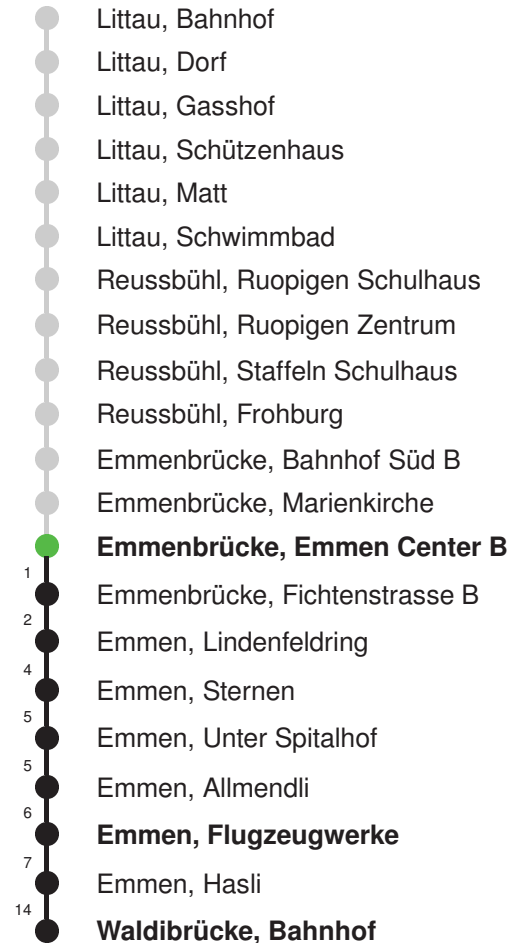

Gültig 13.12.2020 - 11.12.2021

E = nur bis Emmenbrücke, Bahnhof Süd A

Der Bus fährt ab Reussbühl, Waldstrasse weiter als Linie 42 nach Emmenbrücke, Schönbühl

* Als Sonntage gelten auch: Neujahr, 2. Januar, Karfreitag, Ostermontag, Auffahrt, Pfingstmontag, Fronleichnam, 1. August, Maria Himmelfahrt, Allerheiligen, Weihnachtstag und Stephanstag

Linienverlauf mit ca. Reisezeit in Minuten

Abfahrtszeiten ab Emmenbrücke, Emmen Center B

	Montag - Freitag	Samstag	Sonntag, allg. Feiertage *	
5	42E 57	42E 57		5
6	12 27 42 57	12E 27 42E 57	29E 59E	6
7	12 27 42 57	12E 27 42E 57	29E 59E	7
8	12 27 42E 57	12E 27 42E 57	29E 59E	8
9	12E 27 42E 57	12E 27 42E 57	29E 59E	9
10	12E 27 42E 57	12E 27 42E 57	14E 29E 44E 59E	10
11	12E 27 42E 57	12E 27 42E 57	14E 29E 44E 59E	11
12	12E 27 42E 57	12E 27 42E 57	14E 29E 44E 59E	12
13	12E 27 42E 57	12E 27 42E 57	14E 29E 44E 59E	13
14	12E 27 42E 57	12E 27 42E 57	14E 29E 44E 59E	14
15	12E 27 42 57	12E 27 42E 57	14E 29E 44E 59E	15
16	12 27 42 57	12E 27 42E 57	14E 29E 44E 59E	16
17	12 27 42 57	12E 27 42E 57	14E 29E 44E 59E	17
18	12 27 42 57	12E 27 42E 57	14E 29E 44E 59E	18
19	12 27 44E 59E	12E 27 42E 59E	14E 29E 44E 59E	19
20	14E 29E 44E 59E	29E 59E	29E 59E	20
21	14E 29E 59E	29E 59E	29E 59E	21
22	29E 59E	29E 59E	29E 59E	22
23	29E 59E	29E 59E	29E 59E	23
0	29E	29E	29E	0

Linienverlauf mit ca. Reisezeit in Minuten

Abfahrtszeiten ab Emmenbrücke, Emmen Center B

	Montag - Freitag	Samstag	Sonntag, allg. Feiertage *	
5	28 58	28 58	58	5
6	28 58	28 58	28 58	6
7	28 58	28 58	28 58	7
8	28 58	28 58	28 58	8
9	28 58	28 58	28 58	9
10	28 58	28 58	28 58	10
11	28 58	28 58	28 58	11
12	28 58	28 58	28 58	12
13	28 58	28 58	28 58	13
14	28 58	28 58	28 58	14
15	28 58	28 58	28 58	15
16	28 58	28 58	28 58	16
17	28 58	28 58	28 58	17
18	28 58	28 58	28 58	18
19	28 58	28 58	28 58	19
20	28 58	28 58	28 58	20
21	28 58	28 58	28 58	21
22	28 58	28 58	28 58	22
23	28 58	28 58	28 58	23
0	42	42	42	0