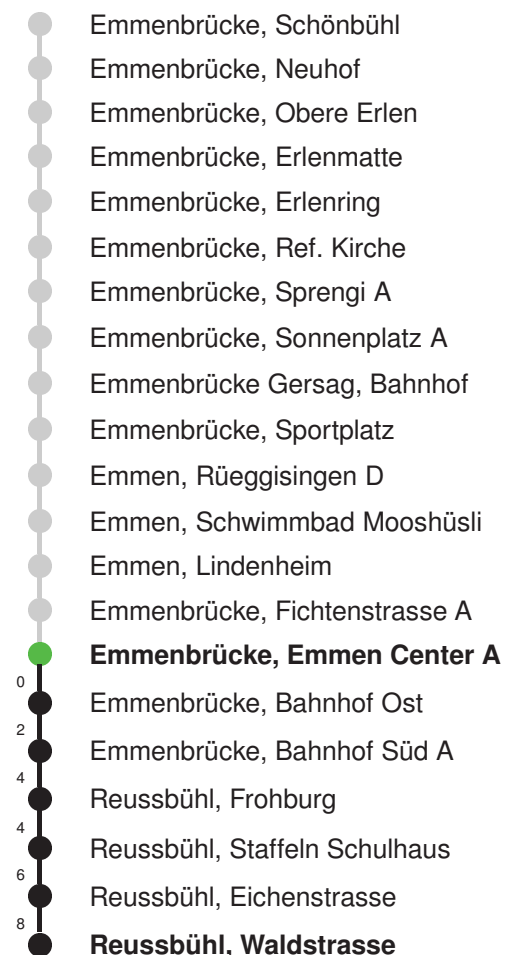

Linienverlauf mit ca. Reisezeit in Minuten

Abfahrtszeiten ab Emmenbrücke, Emmen Center A

	Montag - Freitag	Samstag	Sonntag, <i>allg. Feiertage</i> *	
5	33	33		5
6	03 33	03 33		6
7	03 33	03 33		7
8	03 33	03 33		8
9	03 33	03 33		9
10	03 33	03 33		10
11	03 33	03 33		11
12	03 33	03 33		12
13	03 33	03 33		13
14	03 33	03 33		14
15	03 33	03 33		15
16	03 33	03 33		16
17	03 33	03 33		17
18	03 33	03 33		18
19	03 33	03 33		19
20	03	03		20
21				21
22				22
23				23
0				0

Gültig 13.12.2020 - 11.12.2021

Der Bus fährt ab Reussbühl, Waldstrasse weiter als Linie 43 nach Emmenbrücke, Bösfeld D

* Als Sonntage gelten auch: Neujahr, 2. Januar, Karfreitag, Ostermontag, Auffahrt, Pfingstmontag, Fronleichnam, 1. August, Maria Himmelfahrt, Allerheiligen, Weihnachtstag und Stephanstag

Linienverlauf mit ca. Reisezeit in Minuten

Abfahrtszeiten ab Emmenbrücke, Emmen Center A

	Montag - Freitag	Samstag	Sonntag, allg. Feiertage *	
5	48	48		5
6	18 48	18 48	33E	6
7	18 48	18 48	03E 33E	7
8	18 48	18 48	03E 33E	8
9	18 48	18 48	03E 33E	9
10	18 48	18 48	03E 33E	10
11	18 48	18 48	03E 33E	11
12	18 48	18 48	03E 33E	12
13	18 48	18 48	03E 33E	13
14	18 48	18 48	03E 33E	14
15	18 48	18 48	03E 33E	15
16	18 48	18 48	03E 33E	16
17	18 48	18 48	03E 33E	17
18	18 48	18 48	03E 33E	18
19	18 48	18 48	03E 33E	19
20	33E	33E	03E 33E	20
21	03E 33E	03E 33E	03E 33E	21
22	03E 33E	03E 33E	03E 33E	22
23	03E 33E	03E 33E	03E 33E	23
0	03E	03E	03E	0