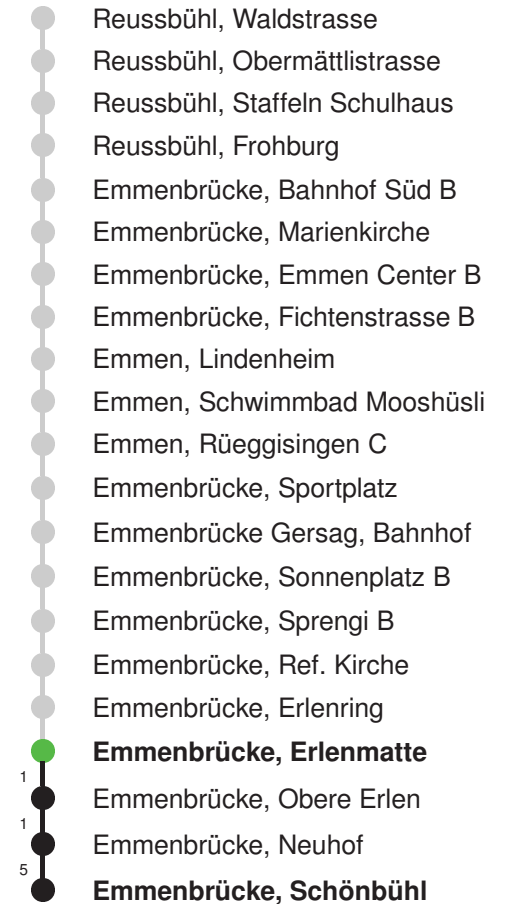

Abfahrtszeiten ab Emmenbrücke, Erlenmatte

	Montag - Freitag	Samstag	Sonntag, allg. Feiertage *	
5				5
6	00 30	00 30		6
7	00 30	00 30		7
8	00 30	00 30		8
9	00 30	00 30		9
10	00 30	00 30		10
11	00 30	00 30		11
12	00 30	00 30		12
13	00 30	00 30		13
14	00 30	00 30		14
15	00 30	00 30		15
16	00 30	00 30		16
17	00 30	00 30		17
18	00 30	00 30		18
19	00 30	00 30		19
20	00	00		20
21				21
22				22
23				23
0				0

Linienverlauf mit ca. Reisezeit in Minuten

Gültig 13.12.2020 - 11.12.2021

* Als Sonntage gelten auch: Neujahr, 2. Januar, Karfreitag, Ostermontag, Auffahrt, Pfingstmontag, Fronleichnam, 1. August, Maria Himmelfahrt, Allerheiligen, Weihnachtstag und Stephanstag