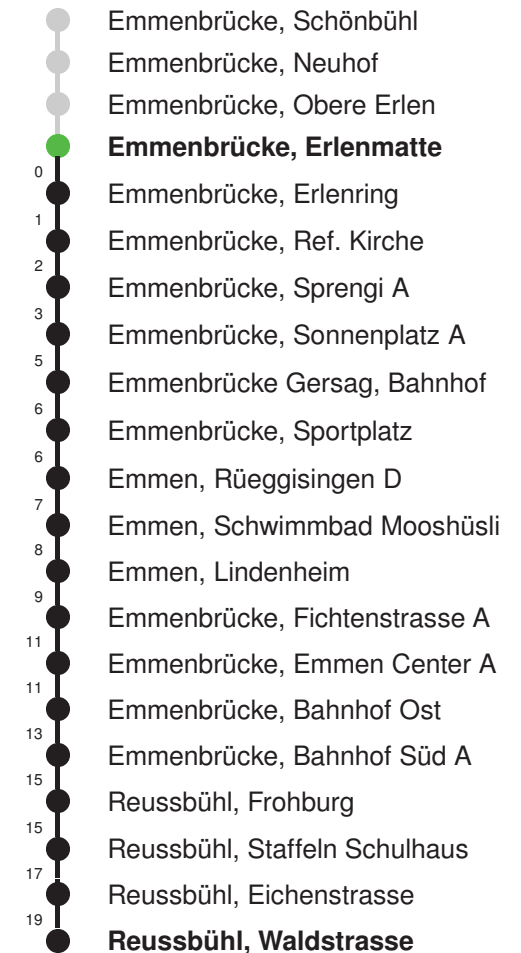

## Abfahrtszeiten ab Emmenbrücke, Erlenmatte

	Montag - Freitag	Samstag	Sonntag, <i>allg. Feiertage</i> *	
5	20 50	20 50		5
6	20 50	20 50		6
7	20 50	20 50		7
8	20 50	20 50		8
9	20 50	20 50		9
10	20 50	20 50		10
11	20 50	20 50		11
12	20 50	20 50		12
13	20 50	20 50		13
14	20 50	20 50		14
15	20 50	20 50		15
16	20 50	20 50		16
17	20 50	20 50		17
18	20 50	20 50		18
19	20 50	20 50		19
20				20
21				21
22				22
23				23
0				0

Gültig 13.12.2020 - 11.12.2021

Der Bus fährt ab Reussbühl, Waldstrasse weiter als Linie 43 nach Emmenbrücke, Bösfeld D

\* Als Sonntage gelten auch: Neujahr, 2. Januar, Karfreitag, Ostermontag, Auffahrt, Pfingstmontag, Fronleichnam, 1. August, Maria Himmelfahrt, Allerheiligen, Weihnachtstag und Stephanstag

Linienverlauf mit ca. Reisezeit in Minuten