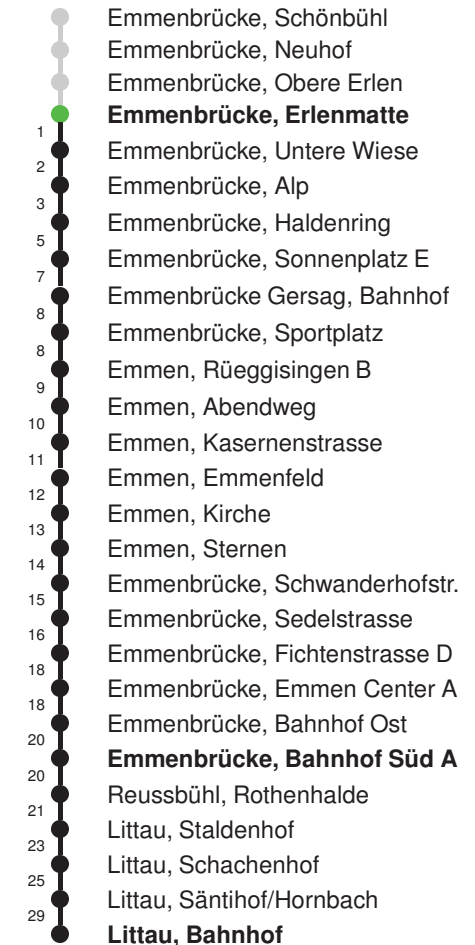

Linienverlauf mit ca. Reisezeit in Minuten

## Abfahrtszeiten ab Emmenbrücke, Erlenmatte

	Montag - Freitag	Samstag	Sonntag, allg. Feiertage *	
5	36	36		5
6	06 36	06 36	06E 36E	6
7	06 36	06 36	06E 36E	7
8	06 36	06 36	06E 36E	8
9	06 36	06 36	06E 36E	9
10	06 36	06 36	06E 36E	10
11	06 36	06 36	06E 36E	11
12	06 36	06 36	06E 36E	12
13	06 36	06 36	06E 36E	13
14	06 36	06 36	06E 36E	14
15	06 36	06 36	06E 36E	15
16	06 36	06 36	06E 36E	16
17	06 36	06 36	06E 36E	17
18	06 36	06 36	06E 36E	18
19	06 36	06 36	06E 36E	19
20	06E 36E	06E 36E	06E 36E	20
21	06E 36E	06E 36E	06E 36E	21
22	06E 36E	06E 36E	06E 36E	22
23	06E 36E	06E 36E	06E 36E	23
0	06E	06E	06E	0

Gültig 13.12.2020 - 11.12.2021

E = nur bis Emmenbrücke, Bahnhof Süd A

\* Als Sonntage gelten auch: Neujahr, 2. Januar, Karfreitag, Ostermontag, Auffahrt, Pfingstmontag, Fronleichnam, 1. August, Maria Himmelfahrt, Allerheiligen, Weihnachtstag und Stephanstag