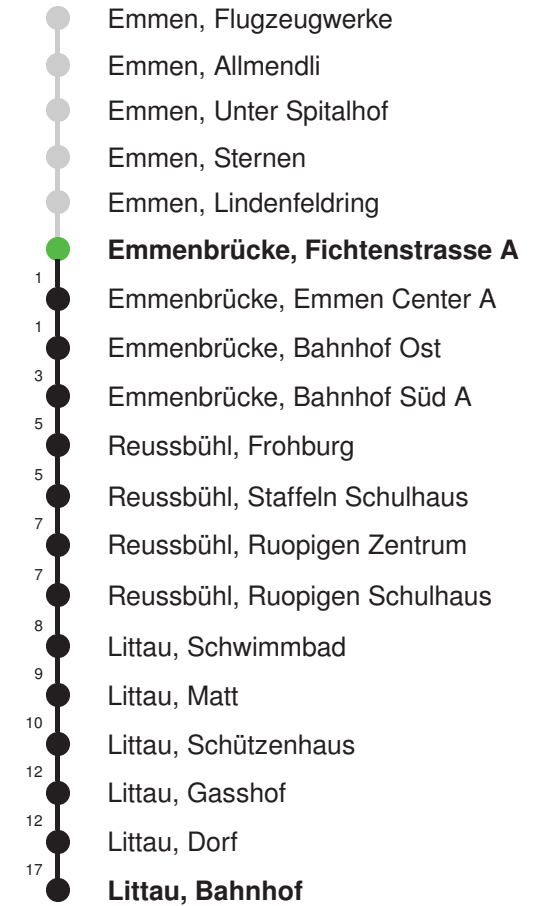

Abfahrtszeiten ab Emmenbrücke, Fichtenstrasse A

	Montag - Freitag				Samstag				Sonntag, allg. Feiertage *				
5	24	54			24	54							5
6	09	24	39	54	09	24	39	54	23	53			6
7	09	24	39	54	09	24	39	54	23	53			7
8	09	24	39	54	09	24	39	54	23	53			8
9	09	24	39	54	09	24	39	54	23	53			9
10	09	24	39	54	09	24	39	54	08	23	38	53	10
11	09	24	39	54	09	24	39	54	08	23	38	53	11
12	09	24	39	54	09	24	39	54	08	23	38	53	12
13	09	24	39	54	09	24	39	54	08	23	38	53	13
14	09	24	39	54	09	24	39	54	08	23	38	53	14
15	09	24	39	54	09	24	39	54	08	23	38	53	15
16	09	24	39	54	09	24	39	54	08	23	38	53	16
17	09	24	39	54	09	24	39	54	08	23	38	53	17
18	09	24	39	54	09	24	39	54	08	23	38	53	18
19	09	24	39	54	09	24	39	54	08	23	38	53	19
20	08	28	43	58	28	58			28	58			20
21	13	28	58		28	58			28	58			21
22	28	58			28	58			28	58			22
23	28	58			28	58			28	58			23
0	28				28				28				0

Linienverlauf mit ca. Reisezeit in Minuten

Gültig 13.12.2020 - 11.12.2021

* Als Sonntage gelten auch: Neujahr, 2. Januar, Karfreitag, Ostermontag, Auffahrt, Pfingstmontag, Fronleichnam, 1. August, Maria Himmelfahrt, Allerheiligen, Weihnachtstag und Stephanstag