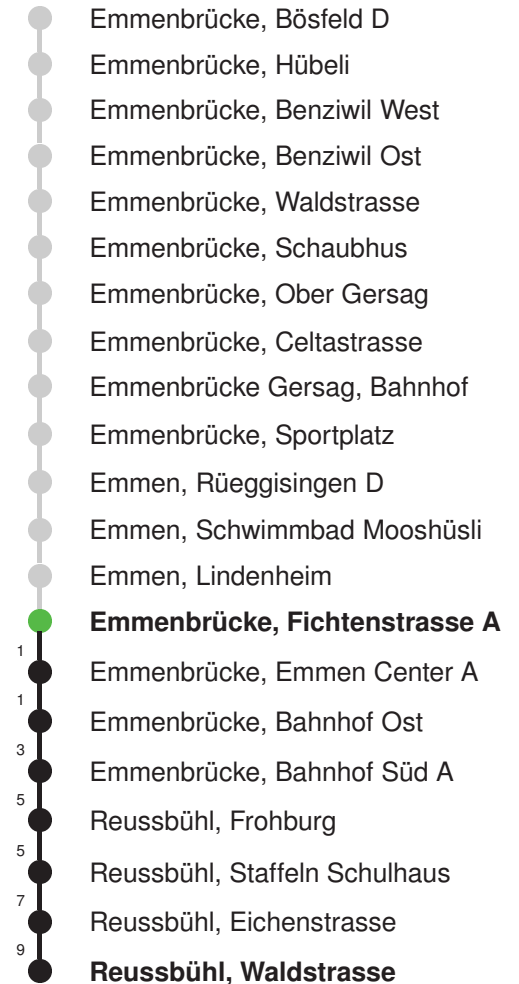

Abfahrtszeiten ab Emmenbrücke, Fichtenstrasse A

	Montag - Freitag	Samstag	Sonntag, allg. Feiertage *	
5	47	47		5
6	17 47	17 47	32E	6
7	17 47	17 47	02E 32E	7
8	17 47	17 47	02E 32E	8
9	17 47	17 47	02E 32E	9
10	17 47	17 47	02E 32E	10
11	17 47	17 47	02E 32E	11
12	17 47	17 47	02E 32E	12
13	17 47	17 47	02E 32E	13
14	17 47	17 47	02E 32E	14
15	17 47	17 47	02E 32E	15
16	17 47	17 47	02E 32E	16
17	17 47	17 47	02E 32E	17
18	17 47	17 47	02E 32E	18
19	17 47	17 47	02E 32E	19
20	32E	32E	02E 32E	20
21	02E 32E	02E 32E	02E 32E	21
22	02E 32E	02E 32E	02E 32E	22
23	02E 32E	02E 32E	02E 32E	23
0	02E	02E	02E	0

Gültig 13.12.2020 - 11.12.2021

E = nur bis Emmenbrücke, Bahnhof Süd A

Der Bus fährt ab Reussbühl, Waldstrasse weiter als Linie 42 nach Emmenbrücke, Schönbühl

* Als Sonntage gelten auch: Neujahr, 2. Januar, Karfreitag, Ostermontag, Auffahrt, Pfingstmontag, Fronleichnam, 1. August, Maria Himmelfahrt, Allerheiligen, Weihnachtstag und Stephanstag

Linienverlauf mit ca. Reisezeit in Minuten

Abfahrtszeiten ab Emmenbrücke, Fichtenstrasse A

	Montag - Freitag				Samstag				Sonntag, allg. Feiertage *				
5	24	54			24	54							5
6	09	24	39	54	09	24	39	54	23	53			6
7	09	24	39	54	09	24	39	54	23	53			7
8	09	24	39	54	09	24	39	54	23	53			8
9	09	24	39	54	09	24	39	54	23	53			9
10	09	24	39	54	09	24	39	54	08	23	38	53	10
11	09	24	39	54	09	24	39	54	08	23	38	53	11
12	09	24	39	54	09	24	39	54	08	23	38	53	12
13	09	24	39	54	09	24	39	54	08	23	38	53	13
14	09	24	39	54	09	24	39	54	08	23	38	53	14
15	09	24	39	54	09	24	39	54	08	23	38	53	15
16	09	24	39	54	09	24	39	54	08	23	38	53	16
17	09	24	39	54	09	24	39	54	08	23	38	53	17
18	09	24	39	54	09	24	39	54	08	23	38	53	18
19	09	24	39	54	09	24	39	54	08	23	38	53	19
20	08	28	43	58	28	58			28	58			20
21	13	28	58		28	58			28	58			21
22	28	58			28	58			28	58			22
23	28	58			28	58			28	58			23
0	28				28				28				0