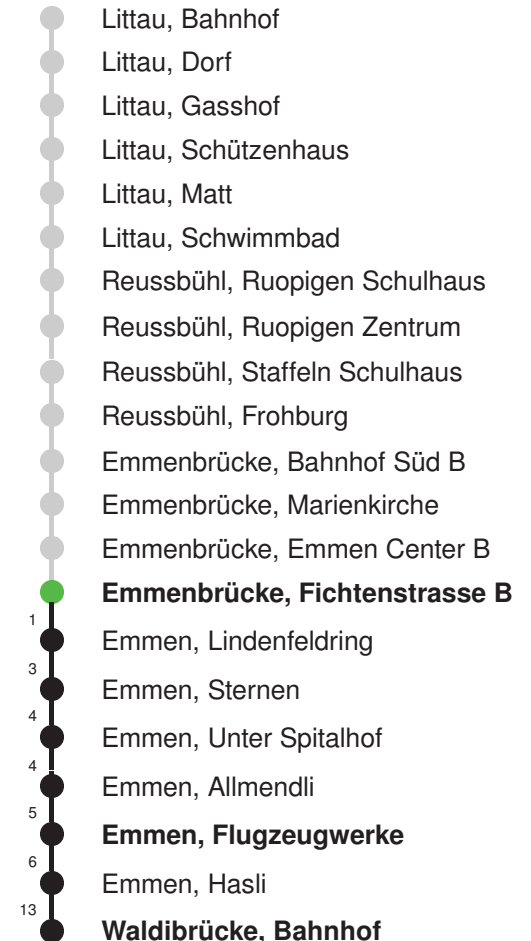

Abfahrtszeiten ab Emmenbrücke, Fichtenstrasse B

	Montag - Freitag	Samstag	Sonntag, allg. Feiertage *	
5	43 _E 58	43 _E 58		5
6	13 28 43 58	13 _E 28 43 _E 58	30 _E	6
7	13 28 43 58	13 _E 28 43 _E 58	00 _E 30 _E	7
8	13 28 43 _E 58	13 _E 28 43 _E 58	00 _E 30 _E	8
9	13 _E 28 43 _E 58	13 _E 28 43 _E 58	00 _E 30 _E	9
10	13 _E 28 43 _E 58	13 _E 28 43 _E 58	00 _E 15 _E 30 _E 45 _E	10
11	13 _E 28 43 _E 58	13 _E 28 43 _E 58	00 _E 15 _E 30 _E 45 _E	11
12	13 _E 28 43 _E 58	13 _E 28 43 _E 58	00 _E 15 _E 30 _E 45 _E	12
13	13 _E 28 43 _E 58	13 _E 28 43 _E 58	00 _E 15 _E 30 _E 45 _E	13
14	13 _E 28 43 _E 58	13 _E 28 43 _E 58	00 _E 15 _E 30 _E 45 _E	14
15	13 _E 28 43 58	13 _E 28 43 _E 58	00 _E 15 _E 30 _E 45 _E	15
16	13 28 43 58	13 _E 28 43 _E 58	00 _E 15 _E 30 _E 45 _E	16
17	13 28 43 58	13 _E 28 43 _E 58	00 _E 15 _E 30 _E 45 _E	17
18	13 28 43 58	13 _E 28 43 _E 58	00 _E 15 _E 30 _E 45 _E	18
19	13 28 45 _E	13 _E 28 43 _E	00 _E 15 _E 30 _E 45 _E	19
20	00 _E 15 _E 30 _E 45 _E	00 _E 30 _E	00 _E 30 _E	20
21	00 _E 15 _E 30 _E	00 _E 30 _E	00 _E 30 _E	21
22	00 _E 30 _E	00 _E 30 _E	00 _E 30 _E	22
23	00 _E 30 _E	00 _E 30 _E	00 _E 30 _E	23
0	00 _E 30 _E	00 _E 30 _E	00 _E 30 _E	0

Linienverlauf mit ca. Reisezeit in Minuten

Abfahrtszeiten ab Emmenbrücke, Fichtenstrasse B

	Montag - Freitag	Samstag	Sonntag, allg. Feiertage *	
5	37	37		5
6	07 37	07 37	07 37	6
7	07 37	07 37	07 37	7
8	07 37	07 37	07 37	8
9	07 37	07 37	07 37	9
10	07 37	07 37	07 37	10
11	07 37	07 37	07 37	11
12	07 37	07 37	07 37	12
13	07 37	07 37	07 37	13
14	07 37	07 37	07 37	14
15	07 37	07 37	07 37	15
16	07 37	07 37	07 37	16
17	07 37	07 37	07 37	17
18	07 37	07 37	07 37	18
19	07 37	07 37	07 37	19
20	07 38	07 38	07 37	20
21	08 38	08 38	07 37	21
22	08 38	08 38	07 37	22
23	08 38	08 38	07 37	23
0	08	08	07	0