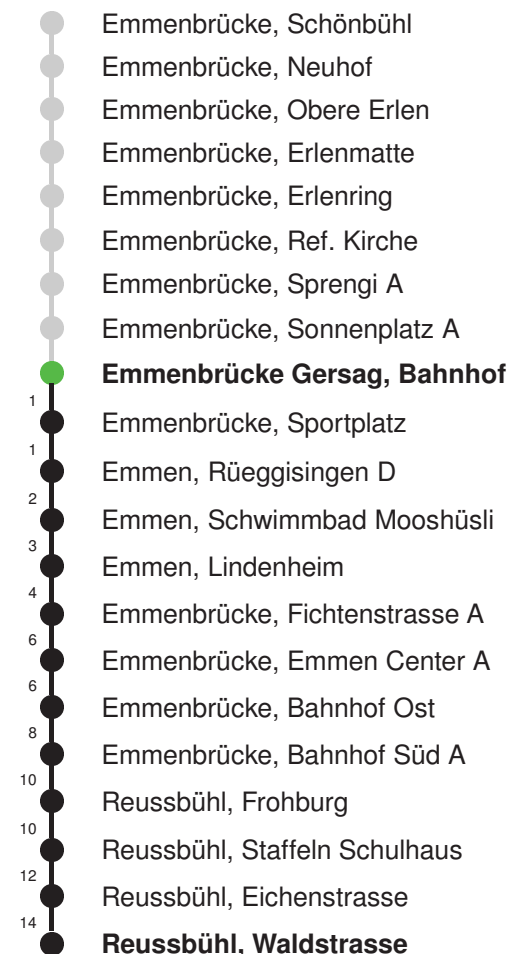

Abfahrtszeiten ab Emmenbrücke Gersag, Bahnhof

	Montag - Freitag	Samstag	Sonntag, <i>allg. Feiertage</i> *	
5	27 57	27 57		5
6	27 57	27 57		6
7	27 57	27 57		7
8	27 57	27 57		8
9	27 57	27 57		9
10	27 57	27 57		10
11	27 57	27 57		11
12	27 57	27 57		12
13	27 57	27 57		13
14	27 57	27 57		14
15	27 57	27 57		15
16	27 57	27 57		16
17	27 57	27 57		17
18	27 57	27 57		18
19	27 57	27 57		19
20				20
21				21
22				22
23				23
0				0

Gültig 13.12.2020 - 11.12.2021

Der Bus fährt ab Reussbühl, Waldstrasse weiter als Linie 43 nach Emmenbrücke, Bösfeld D

* Als Sonntage gelten auch: Neujahr, 2. Januar, Karfreitag, Ostermontag, Auffahrt, Pfingstmontag,
Fronleichnam, 1. August, Maria Himmelfahrt, Allerheiligen, Weihnachtstag und Stephanstag

Linienverlauf mit ca. Reisezeit in Minuten