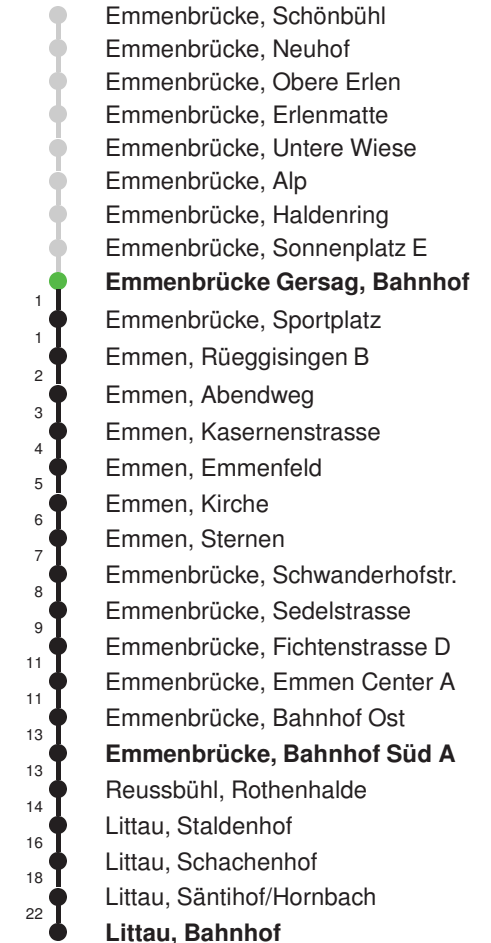

Abfahrtszeiten ab Emmenbrücke Gersag, Bahnhof

	Montag - Freitag	Samstag	Sonntag, allg. Feiertage *	
5	43	43		5
6	13 43	13 43	13E 43E	6
7	13 43	13 43	13E 43E	7
8	13 43	13 43	13E 43E	8
9	13 43	13 43	13E 43E	9
10	13 43	13 43	13E 43E	10
11	13 43	13 43	13E 43E	11
12	13 43	13 43	13E 43E	12
13	13 43	13 43	13E 43E	13
14	13 43	13 43	13E 43E	14
15	13 43	13 43	13E 43E	15
16	13 43	13 43	13E 43E	16
17	13 43	13 43	13E 43E	17
18	13 43	13 43	13E 43E	18
19	13 43	13 43	13E 43E	19
20	13E 43E	13E 43E	13E 43E	20
21	13E 43E	13E 43E	13E 43E	21
22	13E 43E	13E 43E	13E 43E	22
23	13E 43E	13E 43E	13E 43E	23
0	13E	13E	13E	0

Gültig 13.12.2020 - 11.12.2021

E = nur bis Emmenbrücke, Bahnhof Süd A

* Als Sonntage gelten auch: Neujahr, 2. Januar, Karfreitag, Ostermontag, Auffahrt, Pfingstmontag, Fronleichnam, 1. August, Maria Himmelfahrt, Allerheiligen, Weihnachtstag und Stephanstag

Linienverlauf mit ca. Reisezeit in Minuten