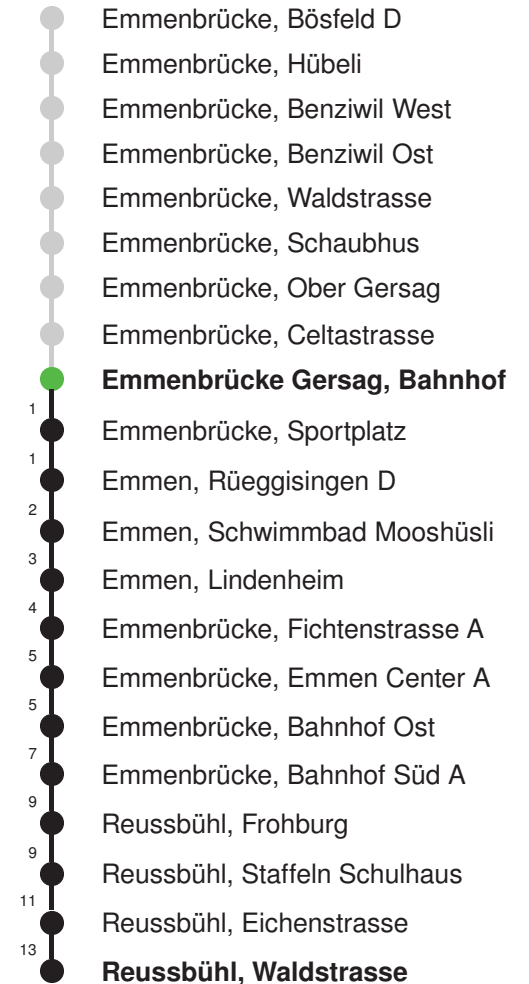

Abfahrtszeiten ab Emmenbrücke Gersag, Bahnhof

	Montag - Freitag	Samstag	Sonntag, allg. Feiertage *	
5	43	43		5
6	13 43	13 43	28E 58E	6
7	13 43	13 43	28E 58E	7
8	13 43	13 43	28E 58E	8
9	13 43	13 43	28E 58E	9
10	13 43	13 43	28E 58E	10
11	13 43	13 43	28E 58E	11
12	13 43	13 43	28E 58E	12
13	13 43	13 43	28E 58E	13
14	13 43	13 43	28E 58E	14
15	13 43	13 43	28E 58E	15
16	13 43	13 43	28E 58E	16
17	13 43	13 43	28E 58E	17
18	13 43	13 43	28E 58E	18
19	13 43	13 43	28E 58E	19
20	28E 58E	28E 58E	28E 58E	20
21	28E 58E	28E 58E	28E 58E	21
22	28E 58E	28E 58E	28E 58E	22
23	28E 58E	28E 58E	28E 58E	23
0				0

Gültig 13.12.2020 - 11.12.2021

E = nur bis Emmenbrücke, Bahnhof Süd A

Der Bus fährt ab Reussbühl, Waldstrasse weiter als Linie 42 nach Emmenbrücke, Schönbühl

* Als Sonntage gelten auch: Neujahr, 2. Januar, Karfreitag, Ostermontag, Auffahrt, Pfingstmontag, Fronleichnam, 1. August, Maria Himmelfahrt, Allerheiligen, Weihnachtstag und Stephanstag

Linienverlauf mit ca. Reisezeit in Minuten