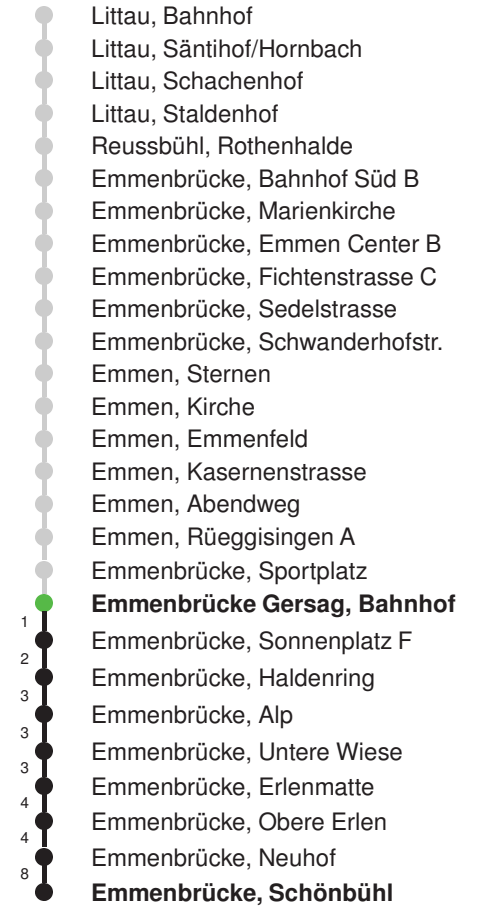

Abfahrtszeiten ab Emmenbrücke Gersag, Bahnhof

	Montag - Freitag	Samstag	Sonntag, allg. Feiertage *	
5	43	43		5
6	13 43	13 43	13 43	6
7	13 43	13 43	13 43	7
8	13 43	13 43	13 43	8
9	13 43	13 43	13 43	9
10	13 43	13 43	13 43	10
11	13 43	13 43	13 43	11
12	13 43	13 43	13 43	12
13	13 43	13 43	13 43	13
14	13 43	13 43	13 43	14
15	13 43	13 43	13 43	15
16	13 43	13 43	13 43	16
17	13 43	13 43	13 43	17
18	13 43	13 43	13 43	18
19	13 43	13 43	13 43	19
20	13 43	13 43	13 43	20
21	13 43	13 43	13 43	21
22	13 43	13 43	13 43	22
23	13 43	13 43	13 43	23
0	13 56	13 56	13 56	0

Linienverlauf mit ca. Reisezeit in Minuten

Gültig 13.12.2020 - 11.12.2021

* Als Sonntage gelten auch: Neujahr, 2. Januar, Karfreitag, Ostermontag, Auffahrt, Pfingstmontag, Fronleichnam, 1. August, Maria Himmelfahrt, Allerheiligen, Weihnachtstag und Stephanstag