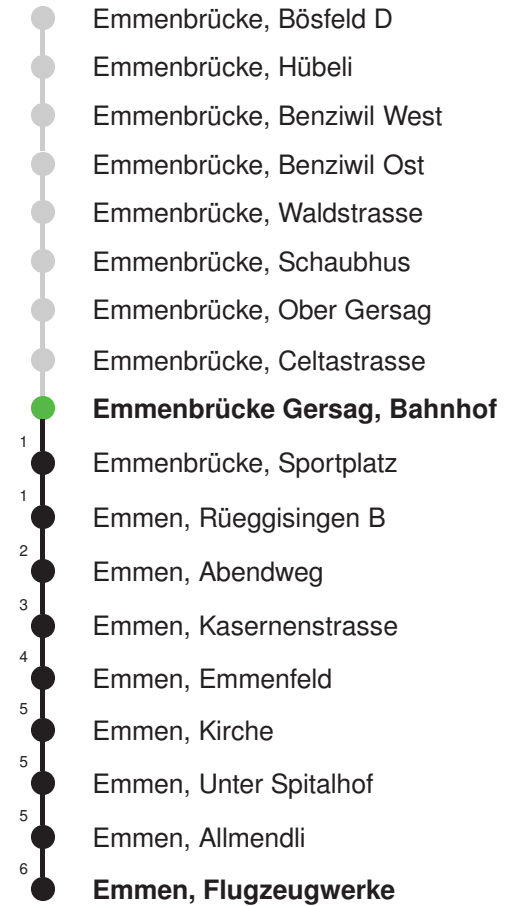

Abfahrtszeiten ab Emmenbrücke Gersag, Bahnhof

	Montag - Freitag	Samstag	Sonntag, allg. Feiertage *	
5	29 59	29 59		5
6	29 59	29 59		6
7	29 59	29 59		7
8	29 59	29 59		8
9	29 59	29 59		9
10	29 59	29 59		10
11	29 59	29 59		11
12	29 59	29 59		12
13	29 59	29 59		13
14	29 59	29 59		14
15	29 59	29 59		15
16	29 59	29 59		16
17	29 59	29 59		17
18	29 59	29 59		18
19	29 59	29 59		19
20				20
21				21
22				22
23				23
0				0

Linienerlauf mit ca. Reisezeit in Minuten

Gültig 13.12.2020 - 11.12.2021

* Als Sonntage gelten auch: Neujahr, 2. Januar, Karfreitag, Ostermontag, Auffahrt, Pfingstmontag, Fronleichnam, 1. August, Maria Himmelfahrt, Allerheiligen, Weihnachtstag und Stephanstag

Linienvverlauf mit ca. Reisezeit in Minuten

Gültig 13.12.2020 - 11.12.2021

Der Bus fährt ab Emmenbrücke, Bösfeld C weiter als Linie 45 nach Emmenbrücke, Chörbli

* Als Sonntage gelten auch: Neujahr, 2. Januar, Karfreitag, Ostermontag, Auffahrt, Pfingstmontag, Fronleichnam, 1. August, Maria Himmelfahrt, Allerheiligen, Weihnachtstag und Stephanstag