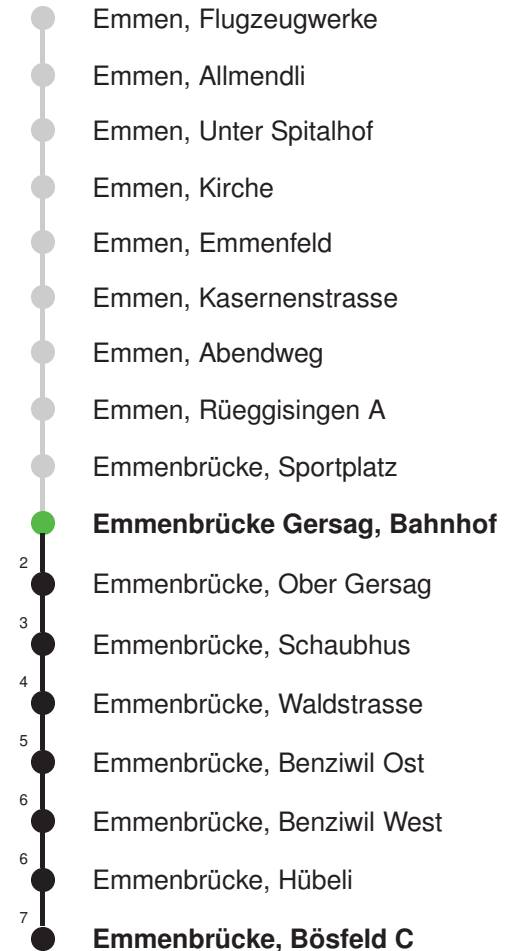

Linienerlauf mit ca. Reisezeit in Minuten

Gültig 13.12.2020 - 11.12.2021

* Als Sonntage gelten auch: Neujahr, 2. Januar, Karfreitag, Ostermontag, Auffahrt, Pfingstmontag, Fronleichnam, 1. August, Maria Himmelfahrt, Allerheiligen, Weihnachtstag und Stephanstag

Abfahrtszeiten ab Emmenbrücke Gersag, Bahnhof

	Montag - Freitag	Samstag	Sonntag, <i>allg. Feiertage</i> *	
5	55	55		5
6	25 55	25 55		6
7	25 55	25 55		7
8	25 55	25 55		8
9	25 55	25 55		9
10	25 55	25 55		10
11	25 55	25 55		11
12	25 55	25 55		12
13	25 55	25 55		13
14	25 55	25 55		14
15	25 55	25 55		15
16	25 55	25 55		16
17	25 55	25 55		17
18	25 55	25 55		18
19	25 55	25 55		19
20				20
21				21
22				22
23				23
0				0

Linienvverlauf mit ca. Reisezeit in Minuten

Gültig 13.12.2020 - 11.12.2021

Der Bus fährt ab Emmenbrücke, Bösfeld C weiter als Linie 45 nach Emmenbrücke, Chörbli

* Als Sonntage gelten auch: Neujahr, 2. Januar, Karfreitag, Ostermontag, Auffahrt, Pfingstmontag, Fronleichnam, 1. August, Maria Himmelfahrt, Allerheiligen, Weihnachtstag und Stephanstag