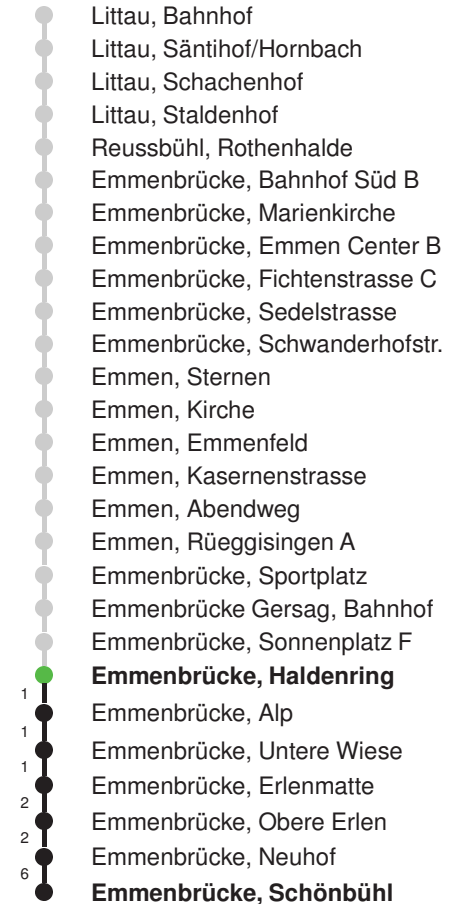

Abfahrtszeiten ab Emmenbrücke, Haldenring

	Montag - Freitag	Samstag	Sonntag, allg. Feiertage *	
5	39	39		5
6	09 39	09 39	09E 39E	6
7	09 39	09 39	09E 39E	7
8	09 39	09 39	09E 39E	8
9	09 39	09 39	09E 39E	9
10	09 39	09 39	09E 39E	10
11	09 39	09 39	09E 39E	11
12	09 39	09 39	09E 39E	12
13	09 39	09 39	09E 39E	13
14	09 39	09 39	09E 39E	14
15	09 39	09 39	09E 39E	15
16	09 39	09 39	09E 39E	16
17	09 39	09 39	09E 39E	17
18	09 39	09 39	09E 39E	18
19	09 39	09 39	09E 39E	19
20	09E 39E	09E 39E	09E 39E	20
21	09E 39E	09E 39E	09E 39E	21
22	09E 39E	09E 39E	09E 39E	22
23	09E 39E	09E 39E	09E 39E	23
0	09E	09E	09E	0

Gültig 13.12.2020 - 11.12.2021

E = nur bis Emmenbrücke, Bahnhof Süd A

* Als Sonntage gelten auch: Neujahr, 2. Januar, Karfreitag, Ostermontag, Auffahrt, Pfingstmontag, Fronleichnam, 1. August, Maria Himmelfahrt, Allerheiligen, Weihnachtstag und Stephanstag

Linienverlauf mit ca. Reisezeit in Minuten

Abfahrtszeiten ab Emmenbrücke, Haldenring

	Montag - Freitag		Samstag		Sonntag, allg. Feiertage *		
5	45		45				5
6	15	45	15	45	15	45	6
7	15	45	15	45	15	45	7
8	15	45	15	45	15	45	8
9	15	45	15	45	15	45	9
10	15	45	15	45	15	45	10
11	15	45	15	45	15	45	11
12	15	45	15	45	15	45	12
13	15	45	15	45	15	45	13
14	15	45	15	45	15	45	14
15	15	45	15	45	15	45	15
16	15	45	15	45	15	45	16
17	15	45	15	45	15	45	17
18	15	45	15	45	15	45	18
19	15	45	15	45	15	45	19
20	15	45	15	45	15	45	20
21	15	45	15	45	15	45	21
22	15	45	15	45	15	45	22
23	15	45	15	45	15	45	23
0	15	58	15	58	15	58	0

Linienverlauf mit ca. Reisezeit in Minuten

Gültig 13.12.2020 - 11.12.2021

* Als Sonntage gelten auch: Neujahr, 2. Januar, Karfreitag, Ostermontag, Auffahrt, Pfingstmontag, Fronleichnam, 1. August, Maria Himmelfahrt, Allerheiligen, Weihnachtstag und Stephanstag