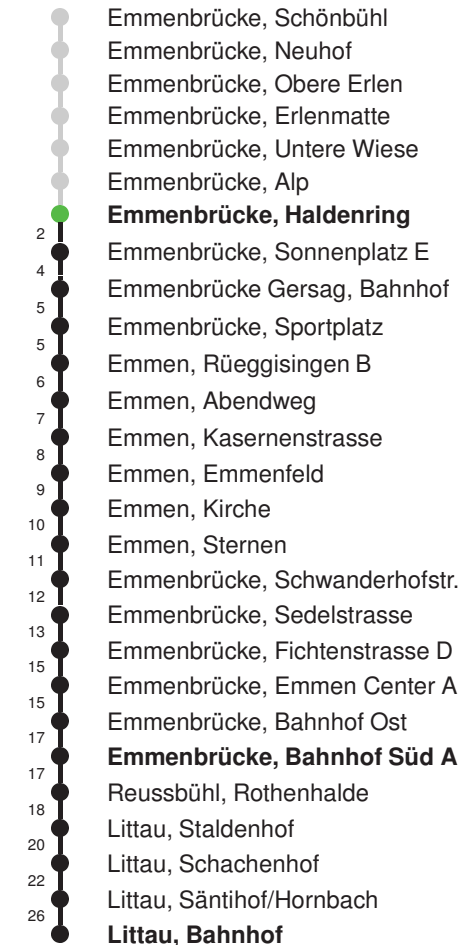

Abfahrtszeiten ab Emmenbrücke, Haldenring

	Montag - Freitag	Samstag	Sonntag, allg. Feiertage *	
5	39	39		5
6	09 39	09 39	09E 39E	6
7	09 39	09 39	09E 39E	7
8	09 39	09 39	09E 39E	8
9	09 39	09 39	09E 39E	9
10	09 39	09 39	09E 39E	10
11	09 39	09 39	09E 39E	11
12	09 39	09 39	09E 39E	12
13	09 39	09 39	09E 39E	13
14	09 39	09 39	09E 39E	14
15	09 39	09 39	09E 39E	15
16	09 39	09 39	09E 39E	16
17	09 39	09 39	09E 39E	17
18	09 39	09 39	09E 39E	18
19	09 39	09 39	09E 39E	19
20	09E 39E	09E 39E	09E 39E	20
21	09E 39E	09E 39E	09E 39E	21
22	09E 39E	09E 39E	09E 39E	22
23	09E 39E	09E 39E	09E 39E	23
0	09E	09E	09E	0

Gültig 13.12.2020 - 11.12.2021

E = nur bis Emmenbrücke, Bahnhof Süd A

* Als Sonntage gelten auch: Neujahr, 2. Januar, Karfreitag, Ostermontag, Auffahrt, Pfingstmontag, Fronleichnam, 1. August, Maria Himmelfahrt, Allerheiligen, Weihnachtstag und Stephanstag

Linienverlauf mit ca. Reisezeit in Minuten

Abfahrtszeiten ab Emmenbrücke, Haldenring

	Montag - Freitag		Samstag		Sonntag, allg. Feiertage *		
5	45		45				5
6	15	45	15	45	15	45	6
7	15	45	15	45	15	45	7
8	15	45	15	45	15	45	8
9	15	45	15	45	15	45	9
10	15	45	15	45	15	45	10
11	15	45	15	45	15	45	11
12	15	45	15	45	15	45	12
13	15	45	15	45	15	45	13
14	15	45	15	45	15	45	14
15	15	45	15	45	15	45	15
16	15	45	15	45	15	45	16
17	15	45	15	45	15	45	17
18	15	45	15	45	15	45	18
19	15	45	15	45	15	45	19
20	15	45	15	45	15	45	20
21	15	45	15	45	15	45	21
22	15	45	15	45	15	45	22
23	15	45	15	45	15	45	23
0	15	58	15	58	15	58	0

Linienverlauf mit ca. Reisezeit in Minuten

Gültig 13.12.2020 - 11.12.2021

* Als Sonntage gelten auch: Neujahr, 2. Januar, Karfreitag, Ostermontag, Auffahrt, Pfingstmontag, Fronleichnam, 1. August, Maria Himmelfahrt, Allerheiligen, Weihnachtstag und Stephanstag