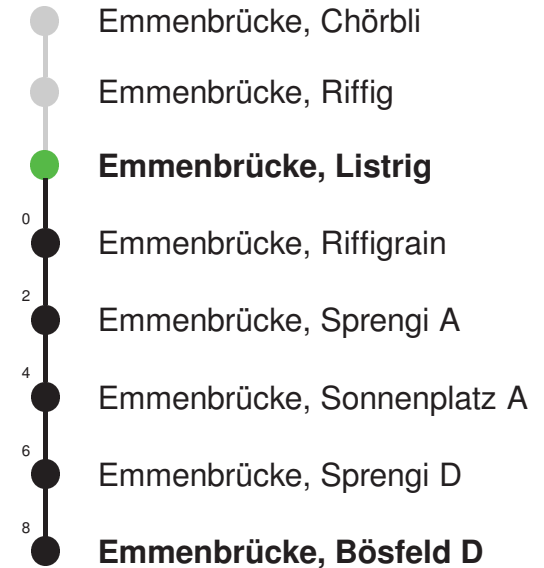

## Abfahrtszeiten ab Emmenbrücke, Listrig

	Montag - Freitag	Samstag	Sonntag, <i>allg. Feiertage</i> *	
5	56	56		5
6	26 56	26 56		6
7	26 56	26 56		7
8	26 56	26 56		8
9	26 56	26 56		9
10	26 56	26 56		10
11	26 56	26 56		11
12	26 56	26 56		12
13	26 56	26 56		13
14	26 56	26 56		14
15	26 56	26 56		15
16	26 56	26 56		16
17	26 56	26 56		17
18	26 56	26 56		18
19	26 56	26 56		19
20				20
21				21
22				22
23				23
0				0

Linienvverlauf mit ca. Reisezeit in Minuten

Gültig 13.12.2020 - 11.12.2021

Der Bus fährt ab Emmenbrücke, Bösfeld D weiter als Linie 43 nach Reussbühl, Waldstrasse

\* Als Sonntage gelten auch: Neujahr, 2. Januar, Karfreitag, Ostermontag, Auffahrt, Pfingstmontag, Fronleichnam, 1. August, Maria Himmelfahrt, Allerheiligen, Weihnachtstag und Stephanstag

## Abfahrtszeiten ab Emmenbrücke, Listrig

	Montag - Freitag	Samstag	Sonntag, <i>allg. Feiertage</i> *	
5				5
6	09 39	09 39		6
7	09 39	09 39		7
8	09 39	09 39		8
9	09 39	09 39		9
10	09 39	09 39		10
11	09 39	09 39		11
12	09 39	09 39		12
13	09 39	09 39		13
14	09 39	09 39		14
15	09 39	09 39		15
16	09 39	09 39		16
17	09 39	09 39		17
18	09 39	09 39		18
19	09 39	09 39		19
20	09	09		20
21				21
22				22
23				23
0				0

Linienverlauf mit ca. Reisezeit in Minuten

Gültig 13.12.2020 - 11.12.2021

\* Als Sonntage gelten auch: Neujahr, 2. Januar, Karfreitag, Ostermontag, Auffahrt, Pfingstmontag, Fronleichnam, 1. August, Maria Himmelfahrt, Allerheiligen, Weihnachtstag und Stephanstag