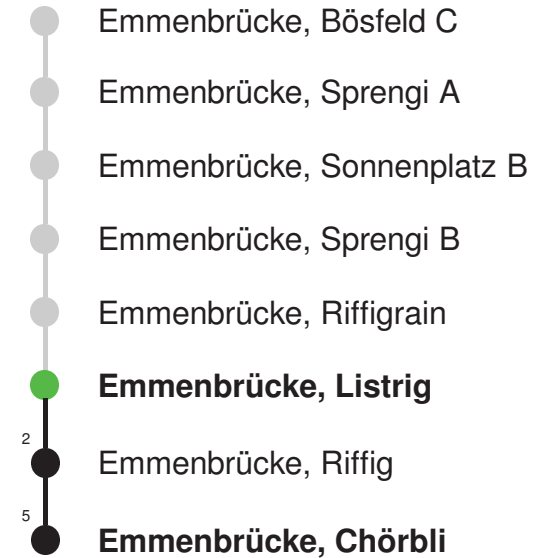

## Abfahrtszeiten ab Emmenbrücke, Listrig

	Montag - Freitag	Samstag	Sonntag, <i>allg. Feiertage</i> *	
5	56	56		5
6	26 56	26 56		6
7	26 56	26 56		7
8	26 56	26 56		8
9	26 56	26 56		9
10	26 56	26 56		10
11	26 56	26 56		11
12	26 56	26 56		12
13	26 56	26 56		13
14	26 56	26 56		14
15	26 56	26 56		15
16	26 56	26 56		16
17	26 56	26 56		17
18	26 56	26 56		18
19	26 56	26 56		19
20				20
21				21
22				22
23				23
0				0

Linienvverlauf mit ca. Reisezeit in Minuten

Gültig 13.12.2020 - 11.12.2021

Der Bus fährt ab Emmenbrücke, Bösfeld D weiter als Linie 43 nach Reussbühl, Waldstrasse

\* Als Sonntage gelten auch: Neujahr, 2. Januar, Karfreitag, Ostermontag, Auffahrt, Pfingstmontag, Fronleichnam, 1. August, Maria Himmelfahrt, Allerheiligen, Weihnachtstag und Stephanstag

## Abfahrtszeiten ab Emmenbrücke, Listrig

	Montag - Freitag	Samstag	Sonntag, <i>allg. Feiertage</i> *	
5				5
6	09 39	09 39		6
7	09 39	09 39		7
8	09 39	09 39		8
9	09 39	09 39		9
10	09 39	09 39		10
11	09 39	09 39		11
12	09 39	09 39		12
13	09 39	09 39		13
14	09 39	09 39		14
15	09 39	09 39		15
16	09 39	09 39		16
17	09 39	09 39		17
18	09 39	09 39		18
19	09 39	09 39		19
20	09	09		20
21				21
22				22
23				23
0				0

Linienverlauf mit ca. Reisezeit in Minuten

Gültig 13.12.2020 - 11.12.2021

\* Als Sonntage gelten auch: Neujahr, 2. Januar, Karfreitag, Ostermontag, Auffahrt, Pfingstmontag, Fronleichnam, 1. August, Maria Himmelfahrt, Allerheiligen, Weihnachtstag und Stephanstag