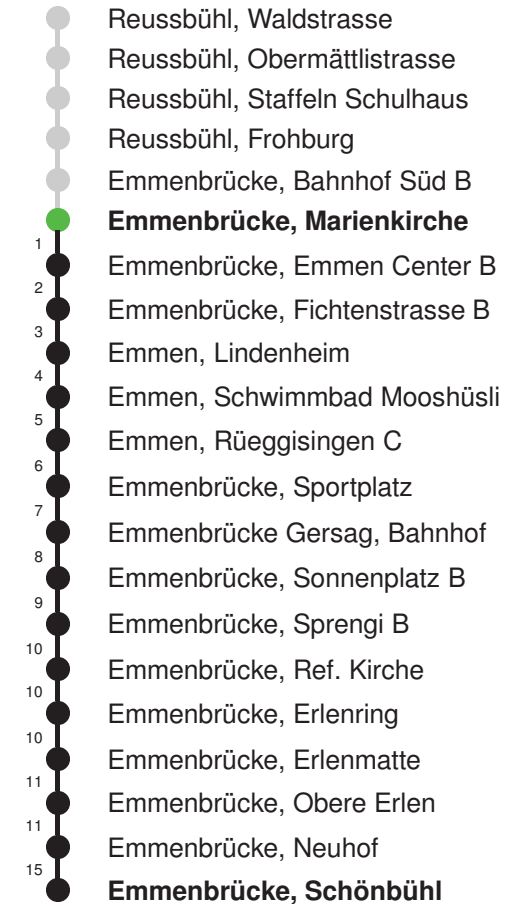

Abfahrtszeiten ab Emmenbrücke, Marienkirche

	Montag - Freitag	Samstag	Sonntag, allg. Feiertage *	
5	50	50		5
6	20 50	20 50		6
7	20 50	20 50		7
8	20 50	20 50		8
9	20 50	20 50		9
10	20 50	20 50		10
11	20 50	20 50		11
12	20 50	20 50		12
13	20 50	20 50		13
14	20 50	20 50		14
15	20 50	20 50		15
16	20 50	20 50		16
17	20 50	20 50		17
18	20 50	20 50		18
19	20 50	20 50		19
20				20
21				21
22				22
23				23
0				0

Linienverlauf mit ca. Reisezeit in Minuten

Gültig 13.12.2020 - 11.12.2021

* Als Sonntage gelten auch: Neujahr, 2. Januar, Karfreitag, Ostermontag, Auffahrt, Pfingstmontag, Fronleichnam, 1. August, Maria Himmelfahrt, Allerheiligen, Weihnachtstag und Stephanstag