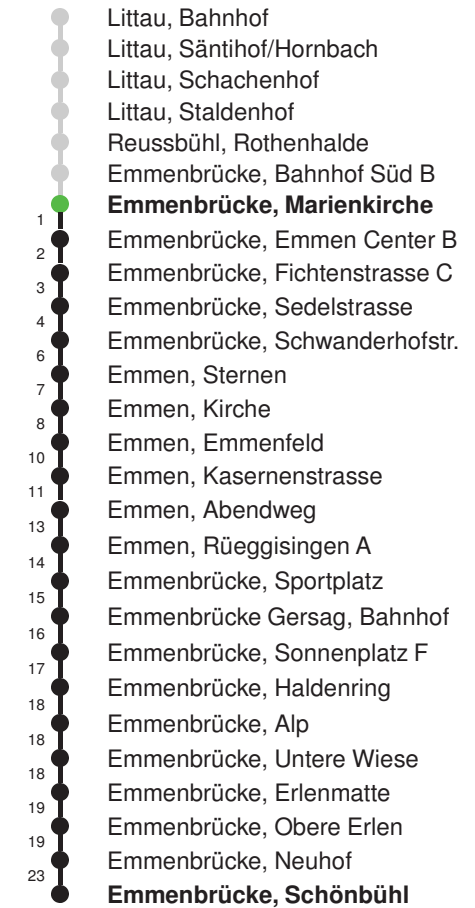

Abfahrtszeiten ab Emmenbrücke, Marienkirche

	Montag - Freitag	Samstag	Sonntag, allg. Feiertage *	
5	27 57	27 57	57	5
6	27 57	27 57	27 57	6
7	27 57	27 57	27 57	7
8	27 57	27 57	27 57	8
9	27 57	27 57	27 57	9
10	27 57	27 57	27 57	10
11	27 57	27 57	27 57	11
12	27 57	27 57	27 57	12
13	27 57	27 57	27 57	13
14	27 57	27 57	27 57	14
15	27 57	27 57	27 57	15
16	27 57	27 57	27 57	16
17	27 57	27 57	27 57	17
18	27 57	27 57	27 57	18
19	27 57	27 57	27 57	19
20	27 57	27 57	27 57	20
21	27 57	27 57	27 57	21
22	27 57	27 57	27 57	22
23	27 57	27 57	27 57	23
0	41	41	41	0

Linienverlauf mit ca. Reisezeit in Minuten

Gültig 13.12.2020 - 11.12.2021

* Als Sonntage gelten auch: Neujahr, 2. Januar, Karfreitag, Ostermontag, Auffahrt, Pfingstmontag, Fronleichnam, 1. August, Maria Himmelfahrt, Allerheiligen, Weihnachtstag und Stephanstag