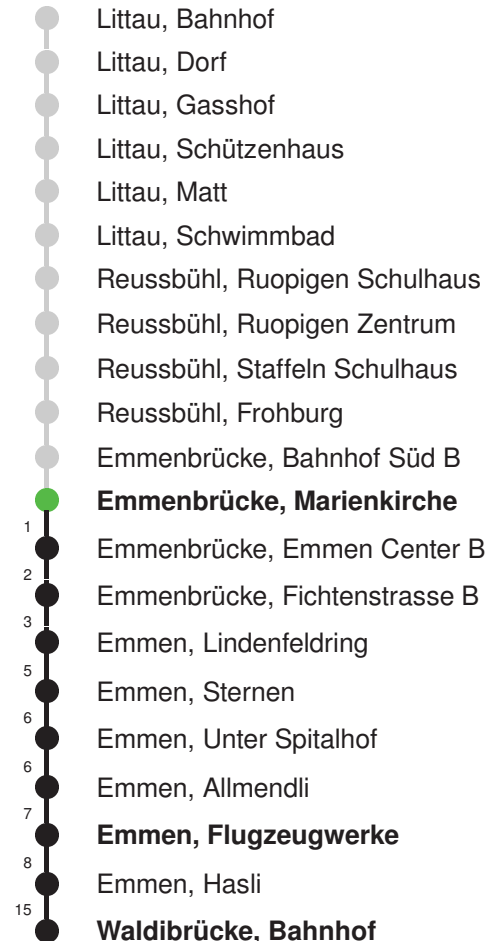

## Abfahrtszeiten ab Emmenbrücke, Marienkirche

	Montag - Freitag	Samstag	Sonntag, allg. Feiertage *	
5	41E 56	41E 56		5
6	11 26 41 56	11E 26 41E 56	28E 58E	6
7	11 26 41 56	11E 26 41E 56	28E 58E	7
8	11 26 41E 56	11E 26 41E 56	28E 58E	8
9	11E 26 41E 56	11E 26 41E 56	28E 58E	9
10	11E 26 41E 56	11E 26 41E 56	13E 28E 43E 58E	10
11	11E 26 41E 56	11E 26 41E 56	13E 28E 43E 58E	11
12	11E 26 41E 56	11E 26 41E 56	13E 28E 43E 58E	12
13	11E 26 41E 56	11E 26 41E 56	13E 28E 43E 58E	13
14	11E 26 41E 56	11E 26 41E 56	13E 28E 43E 58E	14
15	11E 26 41 56	11E 26 41E 56	13E 28E 43E 58E	15
16	11 26 41 56	11E 26 41E 56	13E 28E 43E 58E	16
17	11 26 41 56	11E 26 41E 56	13E 28E 43E 58E	17
18	11 26 41 56	11E 26 41E 56	13E 28E 43E 58E	18
19	11 26 43E 58E	11E 26 41E 58E	13E 28E 43E 58E	19
20	13E 28E 43E 58E	28E 58E	28E 58E	20
21	13E 28E 58E	28E 58E	28E 58E	21
22	28E 58E	28E 58E	28E 58E	22
23	28E 58E	28E 58E	28E 58E	23
0	28E	28E	28E	0

Linienverlauf mit ca. Reisezeit in Minuten

## Abfahrtszeiten ab Emmenbrücke, Marienkirche

	Montag - Freitag		Samstag		Sonntag, allg. Feiertage *		
5	35		35				5
6	05 35		05 35		05 35		6
7	05 35		05 35		05 35		7
8	05 35		05 35		05 35		8
9	05 35		05 35		05 35		9
10	05 35		05 35		05 35		10
11	05 35		05 35		05 35		11
12	05 35		05 35		05 35		12
13	05 35		05 35		05 35		13
14	05 35		05 35		05 35		14
15	05 35		05 35		05 35		15
16	05 35		05 35		05 35		16
17	05 35		05 35		05 35		17
18	05 35		05 35		05 35		18
19	05 35		05 35		05 35		19
20	05 36		05 36		05 35		20
21	06 36		06 36		05 35		21
22	06 36		06 36		05 35		22
23	06 36		06 36		05 35		23
0	06		06		05		0