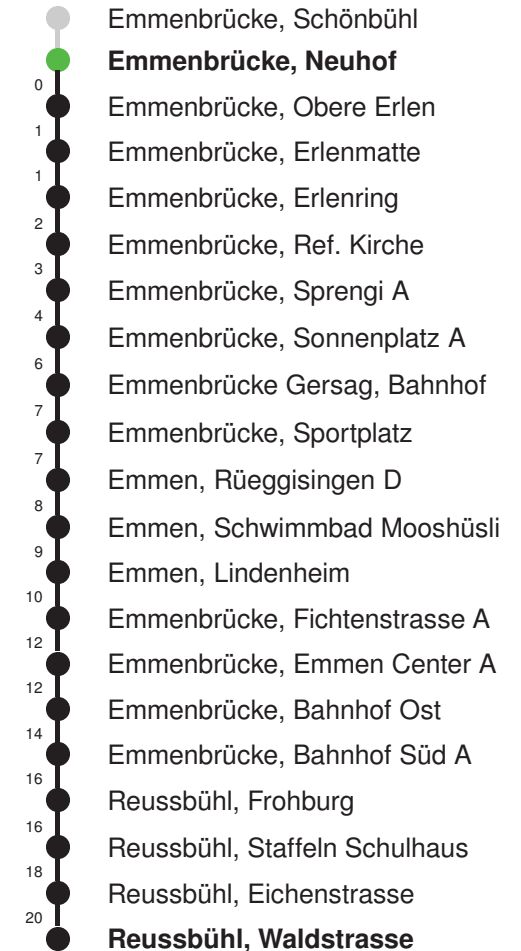

Abfahrtszeiten ab Emmenbrücke, Neuhof

	Montag - Freitag	Samstag	Sonntag, allg. Feiertage *	
5	19 49	19 49		5
6	19 49	19 49		6
7	19 49	19 49		7
8	19 49	19 49		8
9	19 49	19 49		9
10	19 49	19 49		10
11	19 49	19 49		11
12	19 49	19 49		12
13	19 49	19 49		13
14	19 49	19 49		14
15	19 49	19 49		15
16	19 49	19 49		16
17	19 49	19 49		17
18	19 49	19 49		18
19	19 49	19 49		19
20				20
21				21
22				22
23				23
0				0

Gültig 13.12.2020 - 11.12.2021

Der Bus fährt ab Reussbühl, Waldstrasse weiter als Linie 43 nach Emmenbrücke, Bösfeld D

* Als Sonntage gelten auch: Neujahr, 2. Januar, Karfreitag, Ostermontag, Auffahrt, Pfingstmontag, Fronleichnam, 1. August, Maria Himmelfahrt, Allerheiligen, Weihnachtstag und Stephanstag

Linienverlauf mit ca. Reisezeit in Minuten