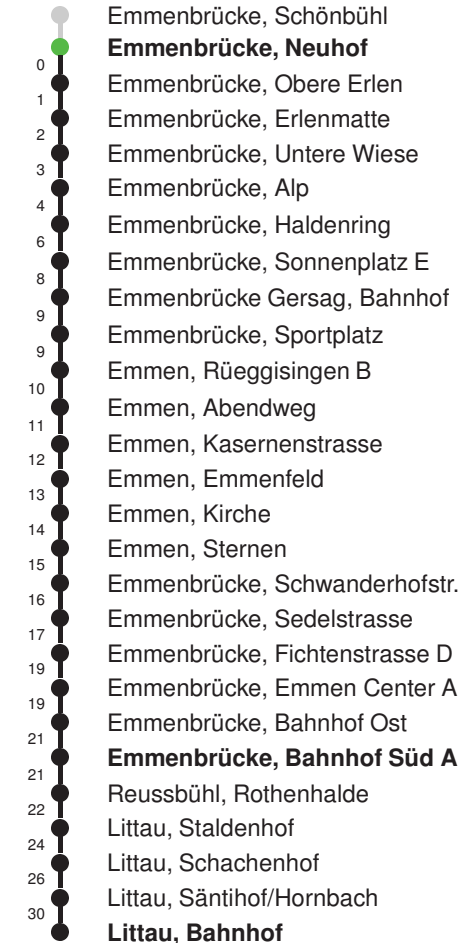

Abfahrtszeiten ab Emmenbrücke, Neuhof

	Montag - Freitag	Samstag	Sonntag, allg. Feiertage *	
5	34	34		5
6	04 34	04 34	04E 34E	6
7	04 34	04 34	04E 34E	7
8	04 34	04 34	04E 34E	8
9	04 34	04 34	04E 34E	9
10	04 34	04 34	04E 34E	10
11	04 34	04 34	04E 34E	11
12	04 34	04 34	04E 34E	12
13	04 34	04 34	04E 34E	13
14	04 34	04 34	04E 34E	14
15	04 34	04 34	04E 34E	15
16	04 34	04 34	04E 34E	16
17	04 34	04 34	04E 34E	17
18	04 34	04 34	04E 34E	18
19	04 34	04 34	04E 34E	19
20	04E 34E	04E 34E	04E 34E	20
21	04E 34E	04E 34E	04E 34E	21
22	04E 34E	04E 34E	04E 34E	22
23	04E 34E	04E 34E	04E 34E	23
0	04E	04E	04E	0

Gültig 13.12.2020 - 11.12.2021

E = nur bis Emmenbrücke, Bahnhof Süd A

* Als Sonntage gelten auch: Neujahr, 2. Januar, Karfreitag, Ostermontag, Auffahrt, Pfingstmontag, Fronleichnam, 1. August, Maria Himmelfahrt, Allerheiligen, Weihnachtstag und Stephanstag

Linienverlauf mit ca. Reisezeit in Minuten