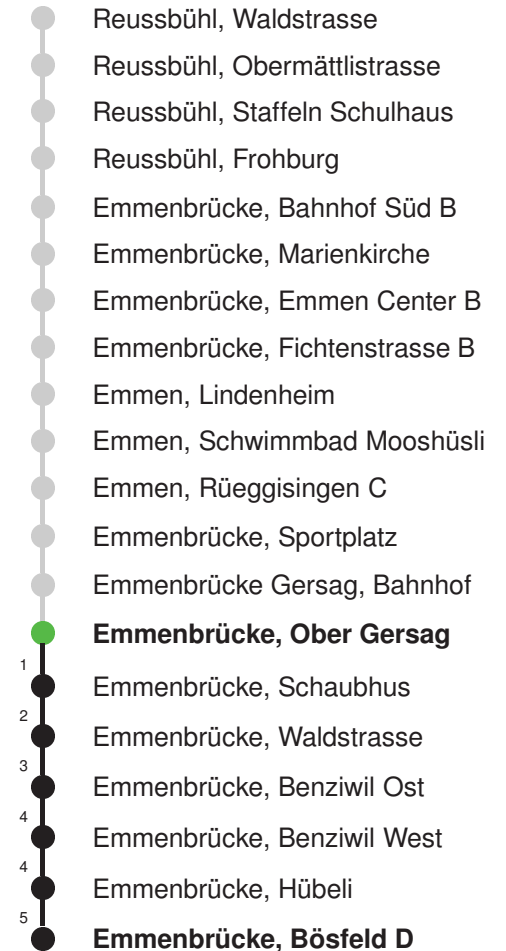

Abfahrtszeiten ab Emmenbrücke, Ober Gersag

	Montag - Freitag	Samstag	Sonntag, allg. Feiertage *	
5	45	45		5
6	15 45	15 45	15 45	6
7	15 45	15 45	15 45	7
8	15 45	15 45	15 45	8
9	15 45	15 45	15 45	9
10	15 45	15 45	15 45	10
11	15 45	15 45	15 45	11
12	15 45	15 45	15 45	12
13	15 45	15 45	15 45	13
14	15 45	15 45	15 45	14
15	15 45	15 45	15 45	15
16	15 45	15 45	15 45	16
17	15 45	15 45	15 45	17
18	15 45	15 45	15 45	18
19	15 45	15 45	15 45	19
20	15 45	15 45	15 45	20
21	15 45	15 45	15 45	21
22	15 45	15 45	15 45	22
23	15 45	15 45	15 45	23
0	15	15	15	0

Gültig 13.12.2020 - 11.12.2021

Der Bus fährt ab Emmenbrücke, Bösfeld D weiter als Linie 44 nach Emmen, Flugzeugwerke

* Als Sonntage gelten auch: Neujahr, 2. Januar, Karfreitag, Ostermontag, Auffahrt, Pfingstmontag, Fronleichnam, 1. August, Maria Himmelfahrt, Allerheiligen, Weihnachtstag und Stephanstag

Linienverlauf mit ca. Reisezeit in Minuten