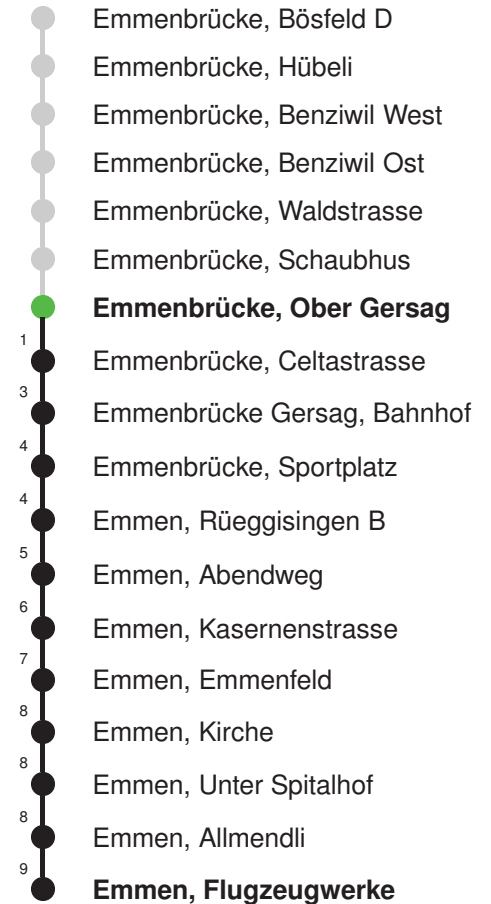

Linienverlauf mit ca. Reisezeit in Minuten

Abfahrtszeiten ab Emmenbrücke, Ober Gersag

	Montag - Freitag	Samstag	Sonntag, allg. Feiertage *	
5	45	45		5
6	15 45	15 45	15 45	6
7	15 45	15 45	15 45	7
8	15 45	15 45	15 45	8
9	15 45	15 45	15 45	9
10	15 45	15 45	15 45	10
11	15 45	15 45	15 45	11
12	15 45	15 45	15 45	12
13	15 45	15 45	15 45	13
14	15 45	15 45	15 45	14
15	15 45	15 45	15 45	15
16	15 45	15 45	15 45	16
17	15 45	15 45	15 45	17
18	15 45	15 45	15 45	18
19	15 45	15 45	15 45	19
20	15 45	15 45	15 45	20
21	15 45	15 45	15 45	21
22	15 45	15 45	15 45	22
23	15 45	15 45	15 45	23
0	15	15	15	0

Gültig 13.12.2020 - 11.12.2021

Der Bus fährt ab Emmenbrücke, Bösfeld D weiter als Linie 44 nach Emmen, Flugzeugwerke

* Als Sonntage gelten auch: Neujahr, 2. Januar, Karfreitag, Ostermontag, Auffahrt, Pfingstmontag, Fronleichnam, 1. August, Maria Himmelfahrt, Allerheiligen, Weihnachtstag und Stephanstag

Linienverlauf mit ca. Reisezeit in Minuten

Abfahrtszeiten ab Emmenbrücke, Ober Gersag

	Montag - Freitag	Samstag	Sonntag, <i>allg. Feiertage</i> *	
5	26 56	26 56		5
6	26 56	26 56		6
7	26 56	26 56		7
8	26 56	26 56		8
9	26 56	26 56		9
10	26 56	26 56		10
11	26 56	26 56		11
12	26 56	26 56		12
13	26 56	26 56		13
14	26 56	26 56		14
15	26 56	26 56		15
16	26 56	26 56		16
17	26 56	26 56		17
18	26 56	26 56		18
19	26 56	26 56		19
20				20
21				21
22				22
23				23
0				0

Linienverlauf mit ca. Reisezeit in Minuten

Gültig 13.12.2020 - 11.12.2021

* Als Sonntage gelten auch: Neujahr, 2. Januar, Karfreitag, Ostermontag, Auffahrt, Pfingstmontag, Fronleichnam, 1. August, Maria Himmelfahrt, Allerheiligen, Weihnachtstag und Stephanstag