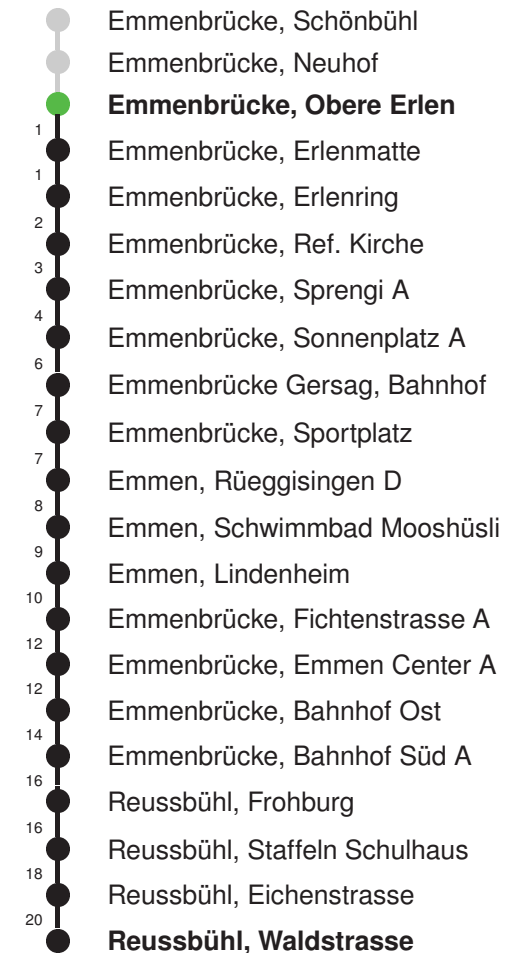

Abfahrtszeiten ab Emmenbrücke, Obere Erlen

	Montag - Freitag	Samstag	Sonntag, <i>allg. Feiertage *</i>	
5	19 49	19 49		5
6	19 49	19 49		6
7	19 49	19 49		7
8	19 49	19 49		8
9	19 49	19 49		9
10	19 49	19 49		10
11	19 49	19 49		11
12	19 49	19 49		12
13	19 49	19 49		13
14	19 49	19 49		14
15	19 49	19 49		15
16	19 49	19 49		16
17	19 49	19 49		17
18	19 49	19 49		18
19	19 49	19 49		19
20				20
21				21
22				22
23				23
0				0

Gültig 13.12.2020 - 11.12.2021

Der Bus fährt ab Reussbühl, Waldstrasse weiter als Linie 43 nach Emmenbrücke, Bösfeld D

* Als Sonntage gelten auch: Neujahr, 2. Januar, Karfreitag, Ostermontag, Auffahrt, Pfingstmontag, Fronleichnam, 1. August, Maria Himmelfahrt, Allerheiligen, Weihnachtstag und Stephanstag

Linienverlauf mit ca. Reisezeit in Minuten

Abfahrtszeiten ab Emmenbrücke, Obere Erlen

	Montag - Freitag		Samstag		Sonntag, allg. Feiertage *		
5	35		35				5
6	05	35	05	35	05E	35E	6
7	05	35	05	35	05E	35E	7
8	05	35	05	35	05E	35E	8
9	05	35	05	35	05E	35E	9
10	05	35	05	35	05E	35E	10
11	05	35	05	35	05E	35E	11
12	05	35	05	35	05E	35E	12
13	05	35	05	35	05E	35E	13
14	05	35	05	35	05E	35E	14
15	05	35	05	35	05E	35E	15
16	05	35	05	35	05E	35E	16
17	05	35	05	35	05E	35E	17
18	05	35	05	35	05E	35E	18
19	05	35	05	35	05E	35E	19
20	05E	35E	05E	35E	05E	35E	20
21	05E	35E	05E	35E	05E	35E	21
22	05E	35E	05E	35E	05E	35E	22
23	05E	35E	05E	35E	05E	35E	23
0	05E		05E		05E		0

Linienverlauf mit ca. Reisezeit in Minuten

Abfahrtszeiten ab Emmenbrücke, Obere Erlen

	Montag - Freitag	Samstag	Sonntag, allg. Feiertage *	
5	47	47		5
6	17 47	17 47	17 47	6
7	17 47	17 47	17 47	7
8	17 47	17 47	17 47	8
9	17 47	17 47	17 47	9
10	17 47	17 47	17 47	10
11	17 47	17 47	17 47	11
12	17 47	17 47	17 47	12
13	17 47	17 47	17 47	13
14	17 47	17 47	17 47	14
15	17 47	17 47	17 47	15
16	17 47	17 47	17 47	16
17	17 47	17 47	17 47	17
18	17 47	17 47	17 47	18
19	17 47	17 47	17 47	19
20	17 47	17 47	17 47	20
21	17 47	17 47	17 47	21
22	17 47	17 47	17 47	22
23	17 47	17 47	17 47	23
0	17	17	17	0
1	00	00	00	1