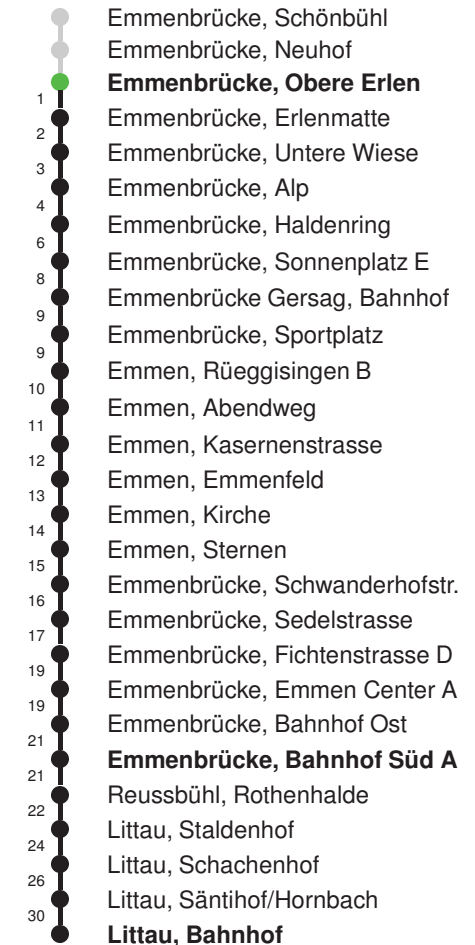

Gültig 13.12.2020 - 11.12.2021

Der Bus fährt ab Reussbühl, Waldstrasse weiter als Linie 43 nach Emmenbrücke, Bösfeld D

* Als Sonntage gelten auch: Neujahr, 2. Januar, Karfreitag, Ostermontag, Auffahrt, Pfingstmontag, Fronleichnam, 1. August, Maria Himmelfahrt, Allerheiligen, Weihnachtstag und Stephanstag

Linienverlauf mit ca. Reisezeit in Minuten

Abfahrtszeiten ab Emmenbrücke, Obere Erlen

	Montag - Freitag		Samstag		Sonntag, allg. Feiertage *		
5	35		35				5
6	05	35	05	35	05E	35E	6
7	05	35	05	35	05E	35E	7
8	05	35	05	35	05E	35E	8
9	05	35	05	35	05E	35E	9
10	05	35	05	35	05E	35E	10
11	05	35	05	35	05E	35E	11
12	05	35	05	35	05E	35E	12
13	05	35	05	35	05E	35E	13
14	05	35	05	35	05E	35E	14
15	05	35	05	35	05E	35E	15
16	05	35	05	35	05E	35E	16
17	05	35	05	35	05E	35E	17
18	05	35	05	35	05E	35E	18
19	05	35	05	35	05E	35E	19
20	05E	35E	05E	35E	05E	35E	20
21	05E	35E	05E	35E	05E	35E	21
22	05E	35E	05E	35E	05E	35E	22
23	05E	35E	05E	35E	05E	35E	23
0	05E		05E		05E		0

Gültig 13.12.2020 - 11.12.2021

E = nur bis Emmenbrücke, Bahnhof Süd A

* Als Sonntage gelten auch: Neujahr, 2. Januar, Karfreitag, Ostermontag, Auffahrt, Pfingstmontag, Fronleichnam, 1. August, Maria Himmelfahrt, Allerheiligen, Weihnachtstag und Stephanstag

Linienverlauf mit ca. Reisezeit in Minuten

Abfahrtszeiten ab Emmenbrücke, Obere Erlen

	Montag - Freitag	Samstag	Sonntag, allg. Feiertage *	
5	47	47		5
6	17 47	17 47	17 47	6
7	17 47	17 47	17 47	7
8	17 47	17 47	17 47	8
9	17 47	17 47	17 47	9
10	17 47	17 47	17 47	10
11	17 47	17 47	17 47	11
12	17 47	17 47	17 47	12
13	17 47	17 47	17 47	13
14	17 47	17 47	17 47	14
15	17 47	17 47	17 47	15
16	17 47	17 47	17 47	16
17	17 47	17 47	17 47	17
18	17 47	17 47	17 47	18
19	17 47	17 47	17 47	19
20	17 47	17 47	17 47	20
21	17 47	17 47	17 47	21
22	17 47	17 47	17 47	22
23	17 47	17 47	17 47	23
0	17	17	17	0
1	00	00	00	1