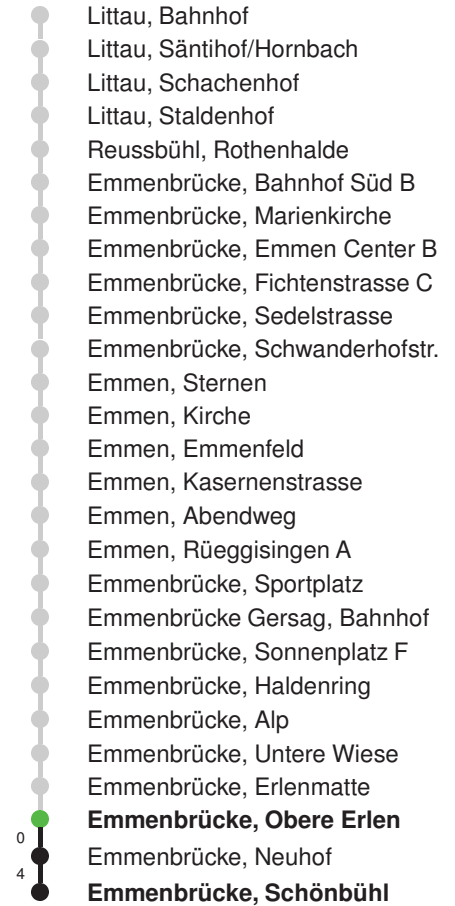

Abfahrtszeiten ab Emmenbrücke, Obere Erlen

	Montag - Freitag	Samstag	Sonntag, allg. Feiertage *	
5	47	47		5
6	17 47	17 47	17 47	6
7	17 47	17 47	17 47	7
8	17 47	17 47	17 47	8
9	17 47	17 47	17 47	9
10	17 47	17 47	17 47	10
11	17 47	17 47	17 47	11
12	17 47	17 47	17 47	12
13	17 47	17 47	17 47	13
14	17 47	17 47	17 47	14
15	17 47	17 47	17 47	15
16	17 47	17 47	17 47	16
17	17 47	17 47	17 47	17
18	17 47	17 47	17 47	18
19	17 47	17 47	17 47	19
20	17 47	17 47	17 47	20
21	17 47	17 47	17 47	21
22	17 47	17 47	17 47	22
23	17 47	17 47	17 47	23
0	17	17	17	0
1	00	00	00	1

Linienverlauf mit ca. Reisezeit in Minuten

Gültig 13.12.2020 - 11.12.2021

* Als Sonntage gelten auch: Neujahr, 2. Januar, Karfreitag, Ostermontag, Auffahrt, Pfingstmontag, Fronleichnam, 1. August, Maria Himmelfahrt, Allerheiligen, Weihnachtstag und Stephanstag