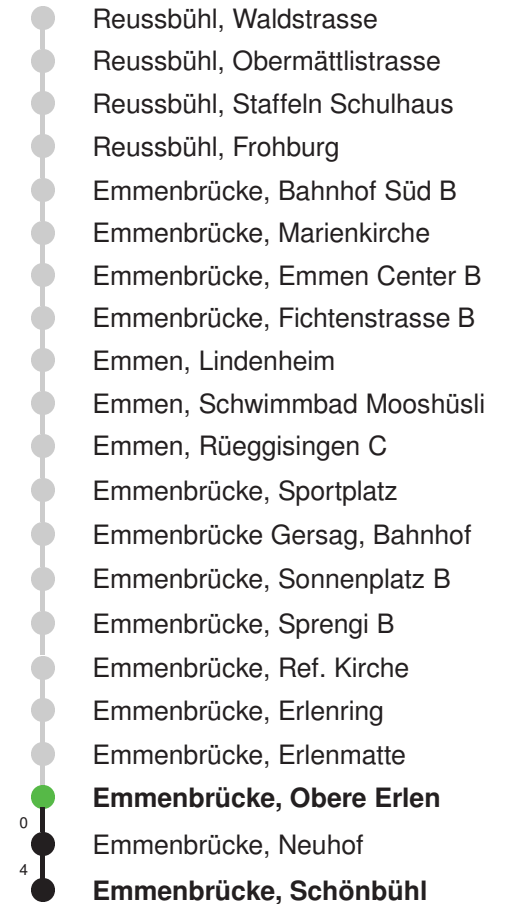

Abfahrtszeiten ab Emmenbrücke, Obere Erlen

	Montag - Freitag	Samstag	Sonntag, allg. Feiertage *	
5				5
6	01 31	01 31		6
7	01 31	01 31		7
8	01 31	01 31		8
9	01 31	01 31		9
10	01 31	01 31		10
11	01 31	01 31		11
12	01 31	01 31		12
13	01 31	01 31		13
14	01 31	01 31		14
15	01 31	01 31		15
16	01 31	01 31		16
17	01 31	01 31		17
18	01 31	01 31		18
19	01 31	01 31		19
20	01	01		20
21				21
22				22
23				23
0				0

Linienverlauf mit ca. Reisezeit in Minuten

Gültig 13.12.2020 - 11.12.2021

* Als Sonntage gelten auch: Neujahr, 2. Januar, Karfreitag, Ostermontag, Auffahrt, Pfingstmontag, Fronleichnam, 1. August, Maria Himmelfahrt, Allerheiligen, Weihnachtstag und Stephanstag