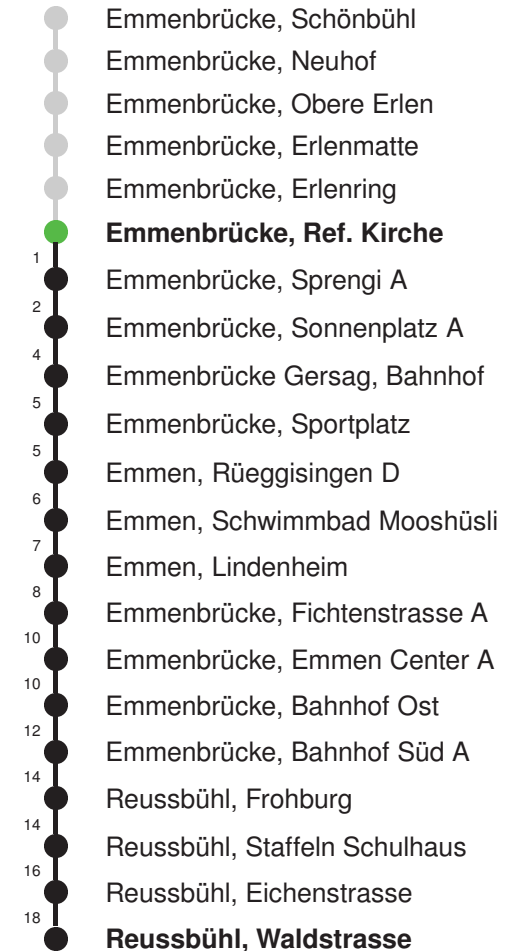

## Abfahrtszeiten ab Emmenbrücke, Ref. Kirche

	Montag - Freitag	Samstag	Sonntag, <i>allg. Feiertage</i> *	
5	21 51	21 51		5
6	21 51	21 51		6
7	21 51	21 51		7
8	21 51	21 51		8
9	21 51	21 51		9
10	21 51	21 51		10
11	21 51	21 51		11
12	21 51	21 51		12
13	21 51	21 51		13
14	21 51	21 51		14
15	21 51	21 51		15
16	21 51	21 51		16
17	21 51	21 51		17
18	21 51	21 51		18
19	21 51	21 51		19
20				20
21				21
22				22
23				23
0				0

Gültig 13.12.2020 - 11.12.2021

Der Bus fährt ab Reussbühl, Waldstrasse weiter als Linie 43 nach Emmenbrücke, Bösfeld D

\* Als Sonntage gelten auch: Neujahr, 2. Januar, Karfreitag, Ostermontag, Auffahrt, Pfingstmontag, Fronleichnam, 1. August, Maria Himmelfahrt, Allerheiligen, Weihnachtstag und Stephanstag

Linienverlauf mit ca. Reisezeit in Minuten

Linienverlauf mit ca. Reisezeit in Minuten

Gültig 13.12.2020 - 11.12.2021

\* Als Sonntage gelten auch: Neujahr, 2. Januar, Karfreitag, Ostermontag, Auffahrt, Pfingstmontag, Fronleichnam, 1. August, Maria Himmelfahrt, Allerheiligen, Weihnachtstag und Stephanstag