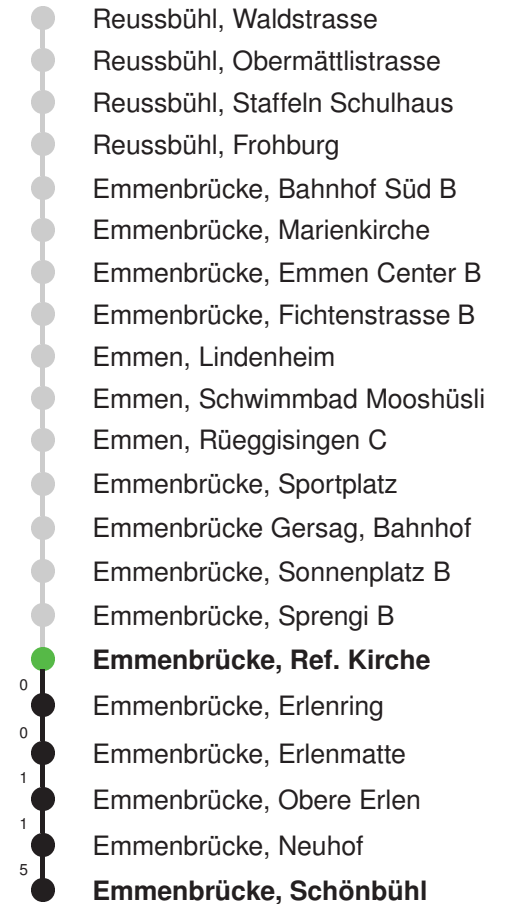

Gültig 13.12.2020 - 11.12.2021

Der Bus fährt ab Reussbühl, Waldstrasse weiter als Linie 43 nach Emmenbrücke, Bösfeld D

\* Als Sonntage gelten auch: Neujahr, 2. Januar, Karfreitag, Ostermontag, Auffahrt, Pfingstmontag, Fronleichnam, 1. August, Maria Himmelfahrt, Allerheiligen, Weihnachtstag und Stephanstag

Linienverlauf mit ca. Reisezeit in Minuten

## Abfahrtszeiten ab Emmenbrücke, Ref. Kirche

	Montag - Freitag	Samstag	Sonntag, <i>allg. Feiertage</i> *	
5				5
6	00 30	00 30		6
7	00 30	00 30		7
8	00 30	00 30		8
9	00 30	00 30		9
10	00 30	00 30		10
11	00 30	00 30		11
12	00 30	00 30		12
13	00 30	00 30		13
14	00 30	00 30		14
15	00 30	00 30		15
16	00 30	00 30		16
17	00 30	00 30		17
18	00 30	00 30		18
19	00 30	00 30		19
20	00	00		20
21				21
22				22
23				23
0				0

Linienverlauf mit ca. Reisezeit in Minuten

Gültig 13.12.2020 - 11.12.2021

\* Als Sonntage gelten auch: Neujahr, 2. Januar, Karfreitag, Ostermontag, Auffahrt, Pfingstmontag, Fronleichnam, 1. August, Maria Himmelfahrt, Allerheiligen, Weihnachtstag und Stephanstag