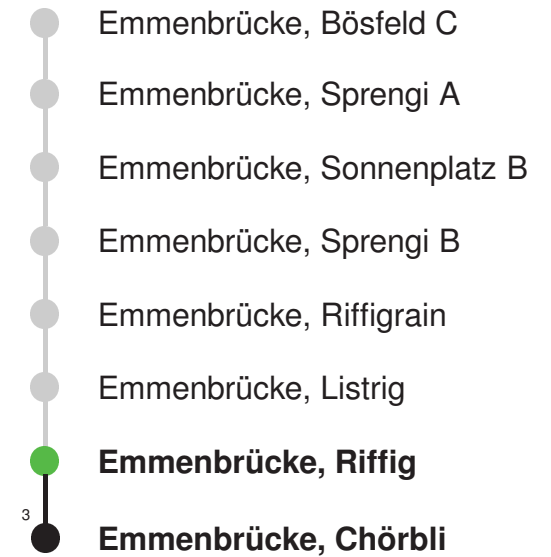

Abfahrtszeiten ab Emmenbrücke, Riffig

	Montag - Freitag	Samstag	Sonntag, <i>allg. Feiertage</i> *	
5	55	55		5
6	25 55	25 55		6
7	25 55	25 55		7
8	25 55	25 55		8
9	25 55	25 55		9
10	25 55	25 55		10
11	25 55	25 55		11
12	25 55	25 55		12
13	25 55	25 55		13
14	25 55	25 55		14
15	25 55	25 55		15
16	25 55	25 55		16
17	25 55	25 55		17
18	25 55	25 55		18
19	25 55	25 55		19
20				20
21				21
22				22
23				23
0				0

Linienverlauf mit ca. Reisezeit in Minuten

Gültig 13.12.2020 - 11.12.2021

Der Bus fährt ab Emmenbrücke, Bösfeld D weiter als Linie 43 nach Reussbühl, Waldstrasse

* Als Sonntage gelten auch: Neujahr, 2. Januar, Karfreitag, Ostermontag, Auffahrt, Pfingstmontag,
 Fronleichnam, 1. August, Maria Himmelfahrt, Allerheiligen, Weihnachtstag und Stephanstag

Abfahrtszeiten ab Emmenbrücke, Riffig

	Montag - Freitag	Samstag	Sonntag, <i>allg. Feiertage</i> *	
5				5
6	11 41	11 41		6
7	11 41	11 41		7
8	11 41	11 41		8
9	11 41	11 41		9
10	11 41	11 41		10
11	11 41	11 41		11
12	11 41	11 41		12
13	11 41	11 41		13
14	11 41	11 41		14
15	11 41	11 41		15
16	11 41	11 41		16
17	11 41	11 41		17
18	11 41	11 41		18
19	11 41	11 41		19
20	11	11		20
21				21
22				22
23				23
0				0

Linienerlauf mit ca. Reisezeit in Minuten

Gültig 13.12.2020 - 11.12.2021

* Als Sonntage gelten auch: Neujahr, 2. Januar, Karfreitag, Ostermontag, Auffahrt, Pfingstmontag, Fronleichnam, 1. August, Maria Himmelfahrt, Allerheiligen, Weihnachtstag und Stephanstag