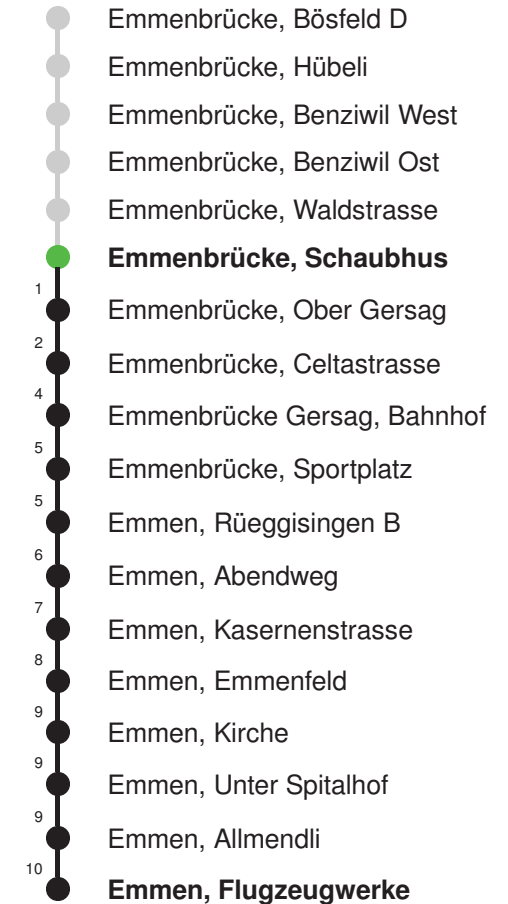

Abfahrtszeiten ab Emmenbrücke, Schaubhus

	Montag - Freitag	Samstag	Sonntag, <i>allg. Feiertage</i> *	
5	25 55	25 55		5
6	25 55	25 55		6
7	25 55	25 55		7
8	25 55	25 55		8
9	25 55	25 55		9
10	25 55	25 55		10
11	25 55	25 55		11
12	25 55	25 55		12
13	25 55	25 55		13
14	25 55	25 55		14
15	25 55	25 55		15
16	25 55	25 55		16
17	25 55	25 55		17
18	25 55	25 55		18
19	25 55	25 55		19
20				20
21				21
22				22
23				23
0				0

Linienverlauf mit ca. Reisezeit in Minuten

Gültig 13.12.2020 - 11.12.2021

* Als Sonntage gelten auch: Neujahr, 2. Januar, Karfreitag, Ostermontag, Auffahrt, Pfingstmontag, Fronleichnam, 1. August, Maria Himmelfahrt, Allerheiligen, Weihnachtstag und Stephanstag