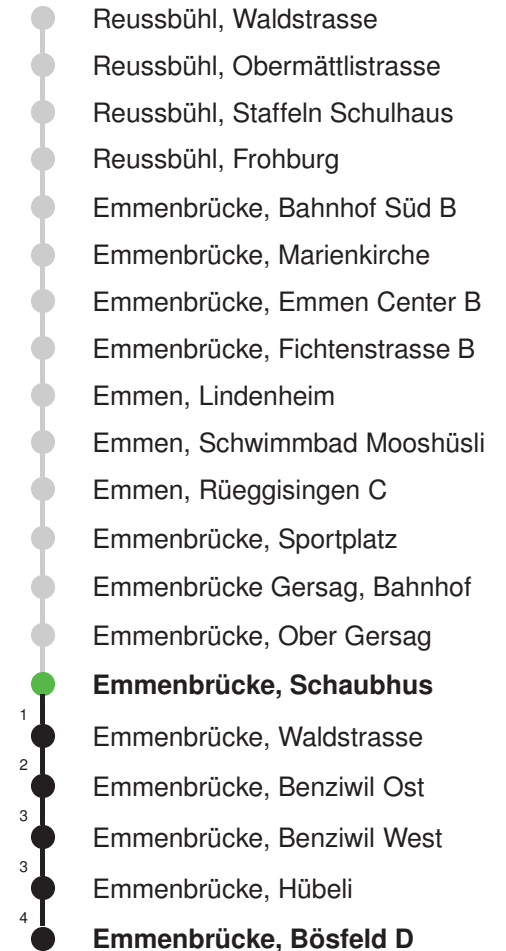

Abfahrtszeiten ab Emmenbrücke, Schaubhus

	Montag - Freitag	Samstag	Sonntag, allg. Feiertage *	
5	46	46		5
6	16 46	16 46	16 46	6
7	16 46	16 46	16 46	7
8	16 46	16 46	16 46	8
9	16 46	16 46	16 46	9
10	16 46	16 46	16 46	10
11	16 46	16 46	16 46	11
12	16 46	16 46	16 46	12
13	16 46	16 46	16 46	13
14	16 46	16 46	16 46	14
15	16 46	16 46	16 46	15
16	16 46	16 46	16 46	16
17	16 46	16 46	16 46	17
18	16 46	16 46	16 46	18
19	16 46	16 46	16 46	19
20	16 46	16 46	16 46	20
21	16 46	16 46	16 46	21
22	16 46	16 46	16 46	22
23	16 46	16 46	16 46	23
0	16	16	16	0

Gültig 13.12.2020 - 11.12.2021

Der Bus fährt ab Emmenbrücke, Bösfeld D weiter als Linie 44 nach Emmen, Flugzeugwerke

* Als Sonntage gelten auch: Neujahr, 2. Januar, Karfreitag, Ostermontag, Auffahrt, Pfingstmontag, Fronleichnam, 1. August, Maria Himmelfahrt, Allerheiligen, Weihnachtstag und Stephanstag

Linienverlauf mit ca. Reisezeit in Minuten