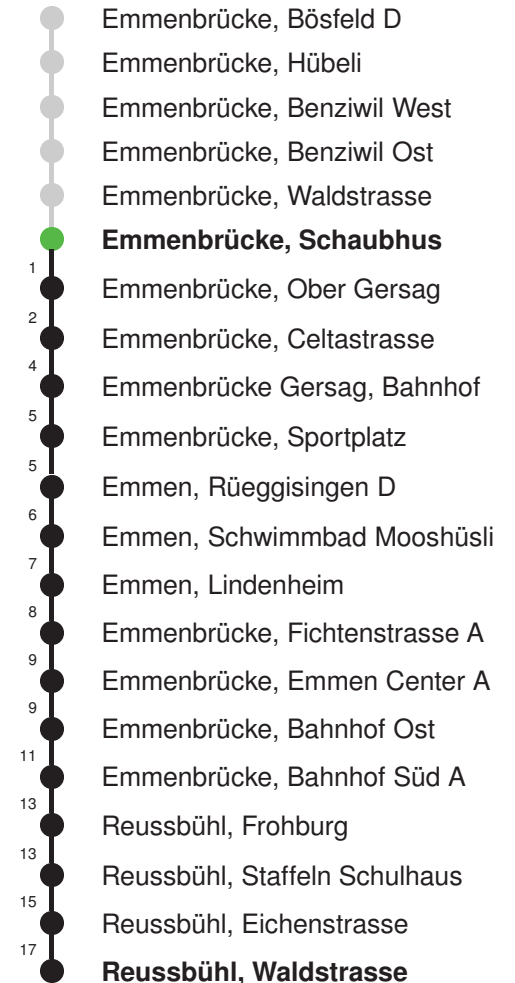

Abfahrtszeiten ab Emmenbrücke, Schaubhus

	Montag - Freitag	Samstag	Sonntag, allg. Feiertage *	
5	39	39		5
6	09 39	09 39	24E 54E	6
7	09 39	09 39	24E 54E	7
8	09 39	09 39	24E 54E	8
9	09 39	09 39	24E 54E	9
10	09 39	09 39	24E 54E	10
11	09 39	09 39	24E 54E	11
12	09 39	09 39	24E 54E	12
13	09 39	09 39	24E 54E	13
14	09 39	09 39	24E 54E	14
15	09 39	09 39	24E 54E	15
16	09 39	09 39	24E 54E	16
17	09 39	09 39	24E 54E	17
18	09 39	09 39	24E 54E	18
19	09 39	09 39	24E 54E	19
20	24E 54E	24E 54E	24E 54E	20
21	24E 54E	24E 54E	24E 54E	21
22	24E 54E	24E 54E	24E 54E	22
23	24E 54E	24E 54E	24E 54E	23
0				0

Gültig 13.12.2020 - 11.12.2021

E = nur bis Emmenbrücke, Bahnhof Süd A

Der Bus fährt ab Reussbühl, Waldstrasse weiter als Linie 42 nach Emmenbrücke, Schönbühl

* Als Sonntage gelten auch: Neujahr, 2. Januar, Karfreitag, Ostermontag, Auffahrt, Pfingstmontag, Fronleichnam, 1. August, Maria Himmelfahrt, Allerheiligen, Weihnachtstag und Stephanstag

Linienverlauf mit ca. Reisezeit in Minuten

Abfahrtszeiten ab Emmenbrücke, Schaubhus

	Montag - Freitag	Samstag	Sonntag, allg. Feiertage *	
5	46	46		5
6	16 46	16 46	16 46	6
7	16 46	16 46	16 46	7
8	16 46	16 46	16 46	8
9	16 46	16 46	16 46	9
10	16 46	16 46	16 46	10
11	16 46	16 46	16 46	11
12	16 46	16 46	16 46	12
13	16 46	16 46	16 46	13
14	16 46	16 46	16 46	14
15	16 46	16 46	16 46	15
16	16 46	16 46	16 46	16
17	16 46	16 46	16 46	17
18	16 46	16 46	16 46	18
19	16 46	16 46	16 46	19
20	16 46	16 46	16 46	20
21	16 46	16 46	16 46	21
22	16 46	16 46	16 46	22
23	16 46	16 46	16 46	23
0	16	16	16	0

Linienverlauf mit ca. Reisezeit in Minuten