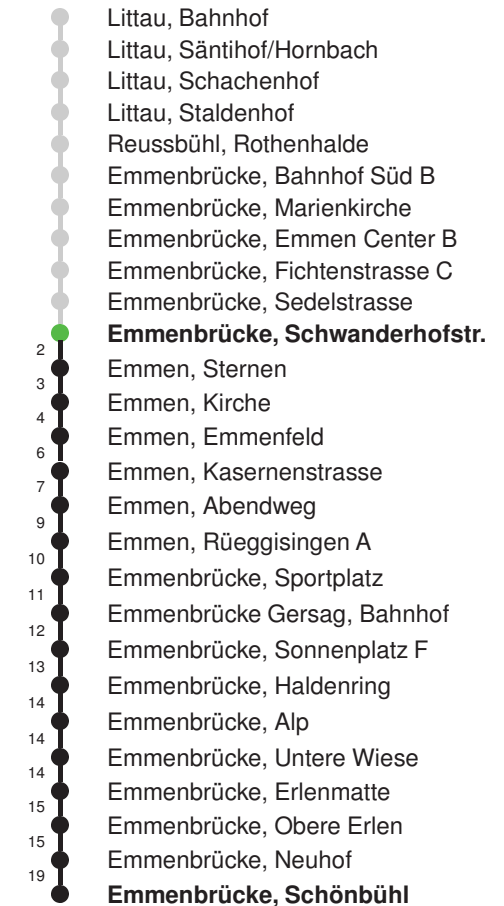

## Abfahrtszeiten ab Emmenbrücke, Schwanderhofstr.

	Montag - Freitag	Samstag	Sonntag, allg. Feiertage *	
5	31	31		5
6	01 31	01 31	01 31	6
7	01 31	01 31	01 31	7
8	01 31	01 31	01 31	8
9	01 31	01 31	01 31	9
10	01 31	01 31	01 31	10
11	01 31	01 31	01 31	11
12	01 31	01 31	01 31	12
13	01 31	01 31	01 31	13
14	01 31	01 31	01 31	14
15	01 31	01 31	01 31	15
16	01 31	01 31	01 31	16
17	01 31	01 31	01 31	17
18	01 31	01 31	01 31	18
19	01 31	01 31	01 31	19
20	01 31	01 31	01 31	20
21	01 31	01 31	01 31	21
22	01 31	01 31	01 31	22
23	01 31	01 31	01 31	23
0	01 45	01 45	01 45	0

Linienverlauf mit ca. Reisezeit in Minuten

Gültig 13.12.2020 - 11.12.2021

\* Als Sonntage gelten auch: Neujahr, 2. Januar, Karfreitag, Ostermontag, Auffahrt, Pfingstmontag, Fronleichnam, 1. August, Maria Himmelfahrt, Allerheiligen, Weihnachtstag und Stephanstag

## Abfahrtszeiten ab Emmenbrücke, Schwanderhofstr.

	Montag - Freitag	Samstag	Sonntag, allg. Feiertage *	
5	50	50		5
6	20 50	20 50	20E 50E	6
7	20 50	20 50	20E 50E	7
8	20 50	20 50	20E 50E	8
9	20 50	20 50	20E 50E	9
10	20 50	20 50	20E 50E	10
11	20 50	20 50	20E 50E	11
12	20 50	20 50	20E 50E	12
13	20 50	20 50	20E 50E	13
14	20 50	20 50	20E 50E	14
15	20 50	20 50	20E 50E	15
16	20 50	20 50	20E 50E	16
17	20 50	20 50	20E 50E	17
18	20 50	20 50	20E 50E	18
19	20 50	20 50	20E 50E	19
20	20E 50E	20E 50E	20E 50E	20
21	20E 50E	20E 50E	20E 50E	21
22	20E 50E	20E 50E	20E 50E	22
23	20E 50E	20E 50E	20E 50E	23
0	20E	20E	20E	0

Linienverlauf mit ca. Reisezeit in Minuten