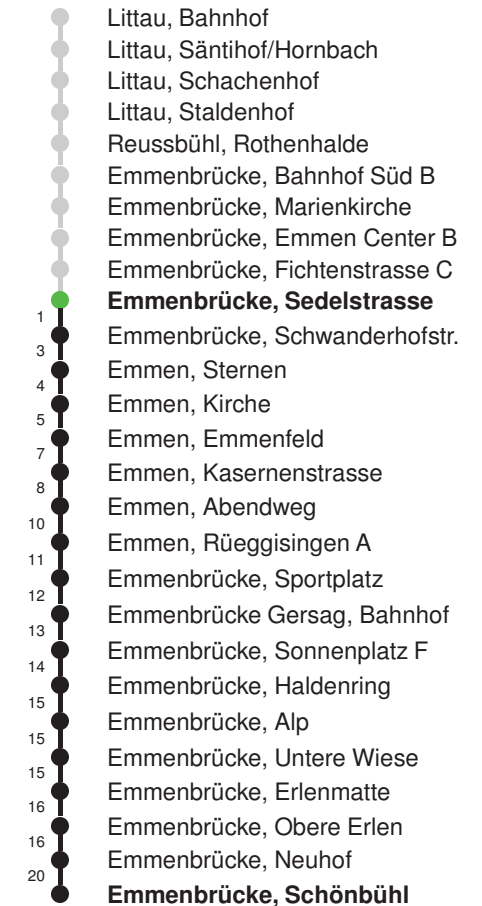

Abfahrtszeiten ab Emmenbrücke, Sedelstrasse

	Montag - Freitag	Samstag	Sonntag, allg. Feiertage *	
5	30	30		5
6	00 30	00 30	00 30	6
7	00 30	00 30	00 30	7
8	00 30	00 30	00 30	8
9	00 30	00 30	00 30	9
10	00 30	00 30	00 30	10
11	00 30	00 30	00 30	11
12	00 30	00 30	00 30	12
13	00 30	00 30	00 30	13
14	00 30	00 30	00 30	14
15	00 30	00 30	00 30	15
16	00 30	00 30	00 30	16
17	00 30	00 30	00 30	17
18	00 30	00 30	00 30	18
19	00 30	00 30	00 30	19
20	00 30	00 30	00 30	20
21	00 30	00 30	00 30	21
22	00 30	00 30	00 30	22
23	00 30	00 30	00 30	23
0	00 44	00 44	00 44	0

Linienverlauf mit ca. Reisezeit in Minuten

Gültig 13.12.2020 - 11.12.2021

* Als Sonntage gelten auch: Neujahr, 2. Januar, Karfreitag, Ostermontag, Auffahrt, Pfingstmontag, Fronleichnam, 1. August, Maria Himmelfahrt, Allerheiligen, Weihnachtstag und Stephanstag

Abfahrtszeiten ab Emmenbrücke, Sedelstrasse

	Montag - Freitag	Samstag	Sonntag, allg. Feiertage *	
5	51	51		5
6	21 51	21 51	21 _E 51 _E	6
7	21 51	21 51	21 _E 51 _E	7
8	21 51	21 51	21 _E 51 _E	8
9	21 51	21 51	21 _E 51 _E	9
10	21 51	21 51	21 _E 51 _E	10
11	21 51	21 51	21 _E 51 _E	11
12	21 51	21 51	21 _E 51 _E	12
13	21 51	21 51	21 _E 51 _E	13
14	21 51	21 51	21 _E 51 _E	14
15	21 51	21 51	21 _E 51 _E	15
16	21 51	21 51	21 _E 51 _E	16
17	21 51	21 51	21 _E 51 _E	17
18	21 51	21 51	21 _E 51 _E	18
19	21 51	21 51	21 _E 51 _E	19
20	21 _E 51 _E	21 _E 51 _E	21 _E 51 _E	20
21	21 _E 51 _E	21 _E 51 _E	21 _E 51 _E	21
22	21 _E 51 _E	21 _E 51 _E	21 _E 51 _E	22
23	21 _E 51 _E	21 _E 51 _E	21 _E 51 _E	23
0	21 _E	21 _E	21 _E	0

Linienverlauf mit ca. Reisezeit in Minuten