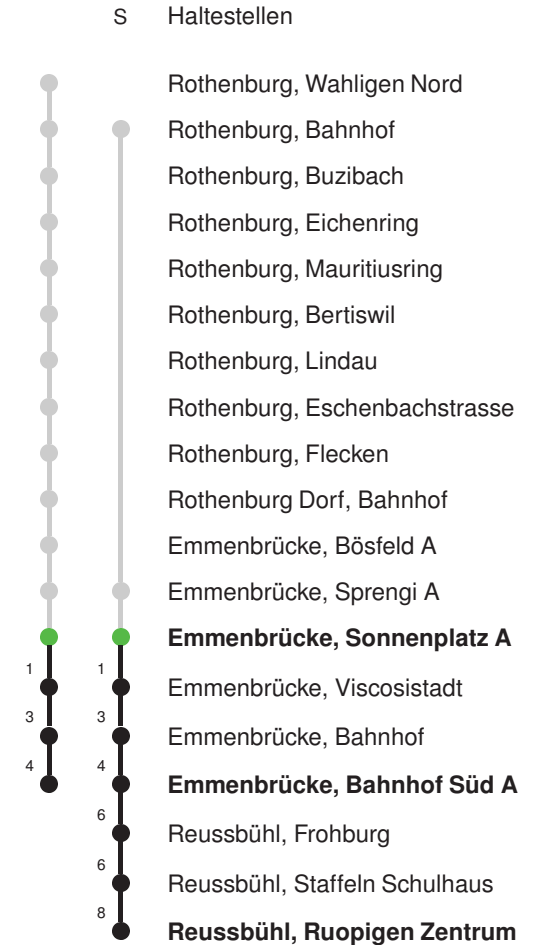

Abfahrtszeiten ab Emmenbrücke, Sonnenplatz A

	Montag - Freitag				Samstag		Sonntag, allg. Feiertage *		
5	19	34	49		19	49			5
6	04	19	34	49	19	49	19	49	6
7	04	19	34	35s 49	19	49	19	49	7
8	04	19	34	49	19	49	19	49	8
9	04	19	34	49	19	49	19	49	9
10	04	19	34	49	19	49	19	49	10
11	04	19	34	49	19	49	19	49	11
12	04	19	34	49	19	49	19	49	12
13	04	19	34	49	19	49	19	49	13
14	04	19	34	49	19	49	19	49	14
15	04	19	34	49	19	49	19	49	15
16	04	19	34	49	19	49	19	49	16
17	04	19	34	49	19	49	19	49	17
18	04	19	34	49	19	49	19	49	18
19	04	19	34	49	19	49	19	49	19
20	04	19	34	49	19	49	19	49	20
21	04	19	34	49	19	49	19	49	21
22	19	49			19	49	19	49	22
23	19	49			19	49	19	49	23
0	19				19		19		0

Linienvverläufe mit ca. Reisezeit in Minuten

Gültig 13.12.2020 - 11.12.2021

s = Schulbus, dieser verkehrt nur während der Schulzeit

* Als Sonntage gelten auch: Neujahr, 2. Januar, Karfreitag, Ostermontag, Auffahrt, Pfingstmontag, Fronleichnam, 1. August, Maria Himmelfahrt, Allerheiligen, Weihnachtstag und Stephanstag