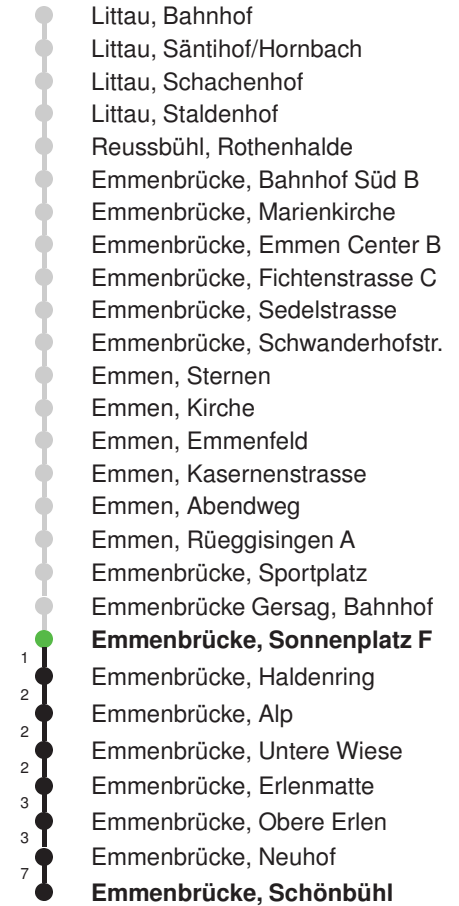

Abfahrtszeiten ab Emmenbrücke, Sonnenplatz F

	Montag - Freitag	Samstag	Sonntag, allg. Feiertage *	
5	44	44		5
6	14 44	14 44	14 44	6
7	14 44	14 44	14 44	7
8	14 44	14 44	14 44	8
9	14 44	14 44	14 44	9
10	14 44	14 44	14 44	10
11	14 44	14 44	14 44	11
12	14 44	14 44	14 44	12
13	14 44	14 44	14 44	13
14	14 44	14 44	14 44	14
15	14 44	14 44	14 44	15
16	14 44	14 44	14 44	16
17	14 44	14 44	14 44	17
18	14 44	14 44	14 44	18
19	14 44	14 44	14 44	19
20	14 44	14 44	14 44	20
21	14 44	14 44	14 44	21
22	14 44	14 44	14 44	22
23	14 44	14 44	14 44	23
0	14 57	14 57	14 57	0

Linienverlauf mit ca. Reisezeit in Minuten

Gültig 13.12.2020 - 11.12.2021

* Als Sonntage gelten auch: Neujahr, 2. Januar, Karfreitag, Ostermontag, Auffahrt, Pfingstmontag, Fronleichnam, 1. August, Maria Himmelfahrt, Allerheiligen, Weihnachtstag und Stephanstag