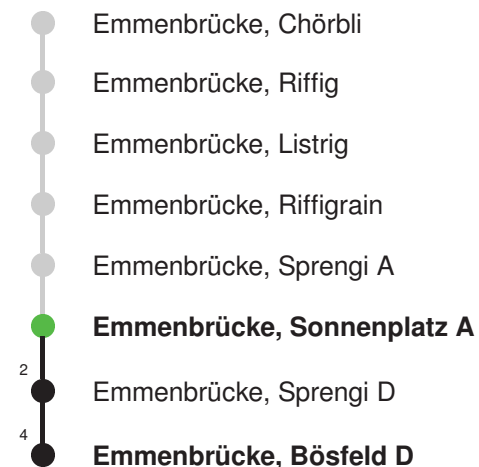

## Abfahrtszeiten ab Emmenbrücke, Sonnenplatz B

	Montag - Freitag	Samstag	Sonntag, <i>allg. Feiertage</i> *	
5				5
6	07 37	07 37		6
7	07 37	07 37		7
8	07 37	07 37		8
9	07 37	07 37		9
10	07 37	07 37		10
11	07 37	07 37		11
12	07 37	07 37		12
13	07 37	07 37		13
14	07 37	07 37		14
15	07 37	07 37		15
16	07 37	07 37		16
17	07 37	07 37		17
18	07 37	07 37		18
19	07 37	07 37		19
20	07	07		20
21				21
22				22
23				23
0				0

Linienverlauf mit ca. Reisezeit in Minuten

Gültig 13.12.2020 - 11.12.2021

\* Als Sonntage gelten auch: Neujahr, 2. Januar, Karfreitag, Ostermontag, Auffahrt, Pfingstmontag, Fronleichnam, 1. August, Maria Himmelfahrt, Allerheiligen, Weihnachtstag und Stephanstag

## Abfahrtszeiten ab Emmenbrücke, Sonnenplatz A

	Montag - Freitag	Samstag	Sonntag, allg. Feiertage *	
5				5
6	00 30	00 30		6
7	00 30	00 30		7
8	00 30	00 30		8
9	00 30	00 30		9
10	00 30	00 30		10
11	00 30	00 30		11
12	00 30	00 30		12
13	00 30	00 30		13
14	00 30	00 30		14
15	00 30	00 30		15
16	00 30	00 30		16
17	00 30	00 30		17
18	00 30	00 30		18
19	00 30	00 30		19
20	00	00		20
21				21
22				22
23				23
0				0

Linienverlauf mit ca. Reisezeit in Minuten

Gültig 13.12.2020 - 11.12.2021

Der Bus fährt ab Emmenbrücke, Bösfeld D weiter als Linie 43 nach Reussbühl, Waldstrasse

\* Als Sonntage gelten auch: Neujahr, 2. Januar, Karfreitag, Ostermontag, Auffahrt, Pfingstmontag, Fronleichnam, 1. August, Maria Himmelfahrt, Allerheiligen, Weihnachtstag und Stephanstag