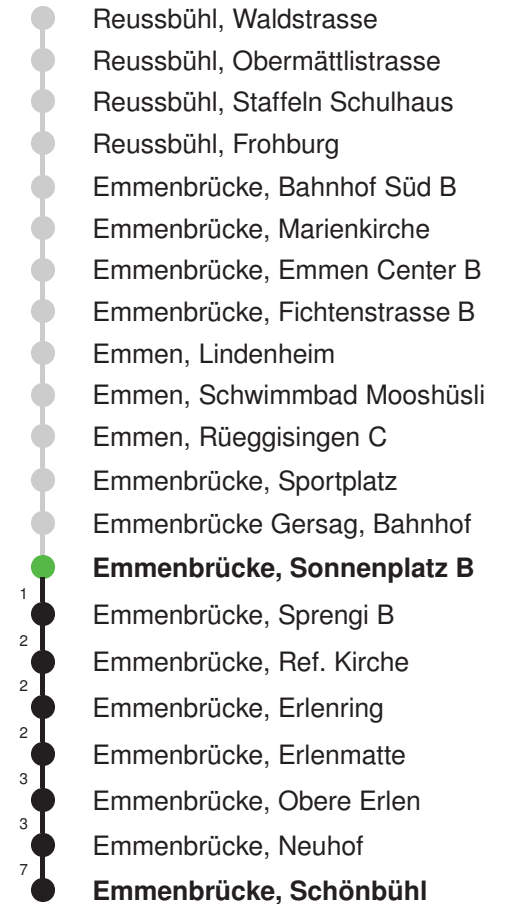

Abfahrtszeiten ab Emmenbrücke, Sonnenplatz B

	Montag - Freitag	Samstag	Sonntag, <i>allg. Feiertage</i> *	
5	58	58		5
6	28 58	28 58		6
7	28 58	28 58		7
8	28 58	28 58		8
9	28 58	28 58		9
10	28 58	28 58		10
11	28 58	28 58		11
12	28 58	28 58		12
13	28 58	28 58		13
14	28 58	28 58		14
15	28 58	28 58		15
16	28 58	28 58		16
17	28 58	28 58		17
18	28 58	28 58		18
19	28 58	28 58		19
20				20
21				21
22				22
23				23
0				0

Linienverlauf mit ca. Reisezeit in Minuten

Gültig 13.12.2020 - 11.12.2021

* Als Sonntage gelten auch: Neujahr, 2. Januar, Karfreitag, Ostermontag, Auffahrt, Pfingstmontag, Fronleichnam, 1. August, Maria Himmelfahrt, Allerheiligen, Weihnachtstag und Stephanstag