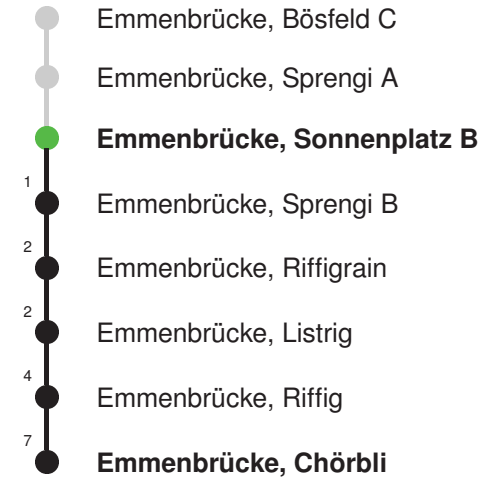

## Abfahrtszeiten ab Emmenbrücke, Sonnenplatz B

	Montag - Freitag	Samstag	Sonntag, <i>allg. Feiertage</i> *	
5				5
6	07 37	07 37		6
7	07 37	07 37		7
8	07 37	07 37		8
9	07 37	07 37		9
10	07 37	07 37		10
11	07 37	07 37		11
12	07 37	07 37		12
13	07 37	07 37		13
14	07 37	07 37		14
15	07 37	07 37		15
16	07 37	07 37		16
17	07 37	07 37		17
18	07 37	07 37		18
19	07 37	07 37		19
20	07	07		20
21				21
22				22
23				23
0				0

Linienverlauf mit ca. Reisezeit in Minuten

Gültig 13.12.2020 - 11.12.2021

\* Als Sonntage gelten auch: Neujahr, 2. Januar, Karfreitag, Ostermontag, Auffahrt, Pfingstmontag, Fronleichnam, 1. August, Maria Himmelfahrt, Allerheiligen, Weihnachtstag und Stephanstag

## Abfahrtszeiten ab Emmenbrücke, Sonnenplatz A

	Montag - Freitag	Samstag	Sonntag, allg. Feiertage *	
5				5
6	00 30	00 30		6
7	00 30	00 30		7
8	00 30	00 30		8
9	00 30	00 30		9
10	00 30	00 30		10
11	00 30	00 30		11
12	00 30	00 30		12
13	00 30	00 30		13
14	00 30	00 30		14
15	00 30	00 30		15
16	00 30	00 30		16
17	00 30	00 30		17
18	00 30	00 30		18
19	00 30	00 30		19
20	00	00		20
21				21
22				22
23				23
0				0

Linienverlauf mit ca. Reisezeit in Minuten

Gültig 13.12.2020 - 11.12.2021

Der Bus fährt ab Emmenbrücke, Bösfeld D weiter als Linie 43 nach Reussbühl, Waldstrasse

\* Als Sonntage gelten auch: Neujahr, 2. Januar, Karfreitag, Ostermontag, Auffahrt, Pfingstmontag, Fronleichnam, 1. August, Maria Himmelfahrt, Allerheiligen, Weihnachtstag und Stephanstag