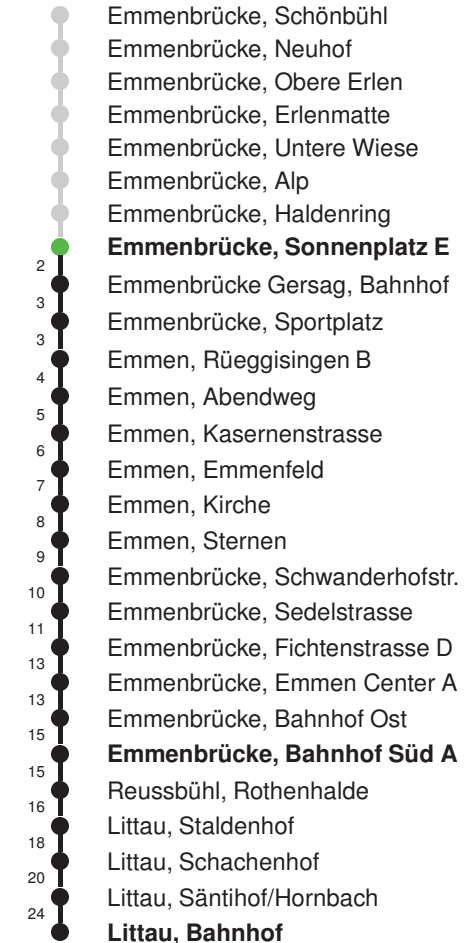

Linienverlauf mit ca. Reisezeit in Minuten

## Abfahrtszeiten ab Emmenbrücke, Sonnenplatz E

	Montag - Freitag	Samstag	Sonntag, allg. Feiertage *	
5	41	41		5
6	11 41	11 41	11E 41E	6
7	11 41	11 41	11E 41E	7
8	11 41	11 41	11E 41E	8
9	11 41	11 41	11E 41E	9
10	11 41	11 41	11E 41E	10
11	11 41	11 41	11E 41E	11
12	11 41	11 41	11E 41E	12
13	11 41	11 41	11E 41E	13
14	11 41	11 41	11E 41E	14
15	11 41	11 41	11E 41E	15
16	11 41	11 41	11E 41E	16
17	11 41	11 41	11E 41E	17
18	11 41	11 41	11E 41E	18
19	11 41	11 41	11E 41E	19
20	11E 41E	11E 41E	11E 41E	20
21	11E 41E	11E 41E	11E 41E	21
22	11E 41E	11E 41E	11E 41E	22
23	11E 41E	11E 41E	11E 41E	23
0	11E	11E	11E	0