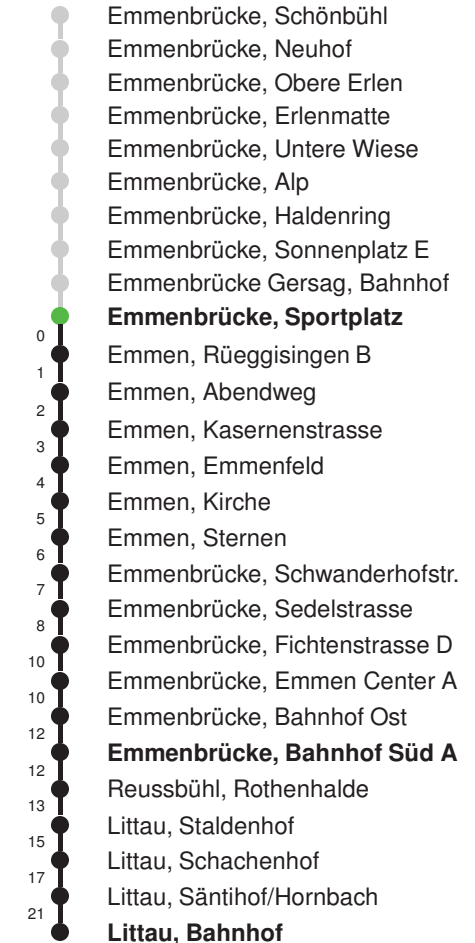

Gültig 13.12.2020 - 11.12.2021

E = nur bis Emmenbrücke, Bahnhof Süd A

Der Bus fährt ab Reussbühl, Waldstrasse weiter als Linie 42 nach Emmenbrücke, Schönbühl

* Als Sonntage gelten auch: Neujahr, 2. Januar, Karfreitag, Ostermontag, Auffahrt, Pfingstmontag, Fronleichnam, 1. August, Maria Himmelfahrt, Allerheiligen, Weihnachtstag und Stephanstag

Linienverlauf mit ca. Reisezeit in Minuten

Abfahrtszeiten ab Emmenbrücke, Sportplatz

	Montag - Freitag	Samstag	Sonntag, allg. Feiertage *	
5	44	44		5
6	14 44	14 44	14E 44E	6
7	14 44	14 44	14E 44E	7
8	14 44	14 44	14E 44E	8
9	14 44	14 44	14E 44E	9
10	14 44	14 44	14E 44E	10
11	14 44	14 44	14E 44E	11
12	14 44	14 44	14E 44E	12
13	14 44	14 44	14E 44E	13
14	14 44	14 44	14E 44E	14
15	14 44	14 44	14E 44E	15
16	14 44	14 44	14E 44E	16
17	14 44	14 44	14E 44E	17
18	14 44	14 44	14E 44E	18
19	14 44	14 44	14E 44E	19
20	14E 44E	14E 44E	14E 44E	20
21	14E 44E	14E 44E	14E 44E	21
22	14E 44E	14E 44E	14E 44E	22
23	14E 44E	14E 44E	14E 44E	23
0	14E	14E	14E	0

Linienverlauf mit ca. Reisezeit in Minuten

Abfahrtszeiten ab Emmenbrücke, Sportplatz

	Montag - Freitag	Samstag	Sonntag, allg. Feiertage *	
5	42	42		5
6	12 42	12 42	12 42	6
7	12 42	12 42	12 42	7
8	12 42	12 42	12 42	8
9	12 42	12 42	12 42	9
10	12 42	12 42	12 42	10
11	12 42	12 42	12 42	11
12	12 42	12 42	12 42	12
13	12 42	12 42	12 42	13
14	12 42	12 42	12 42	14
15	12 42	12 42	12 42	15
16	12 42	12 42	12 42	16
17	12 42	12 42	12 42	17
18	12 42	12 42	12 42	18
19	12 42	12 42	12 42	19
20	12 42	12 42	12 42	20
21	12 42	12 42	12 42	21
22	12 42	12 42	12 42	22
23	12 42	12 42	12 42	23
0	12 55	12 55	12 55	0