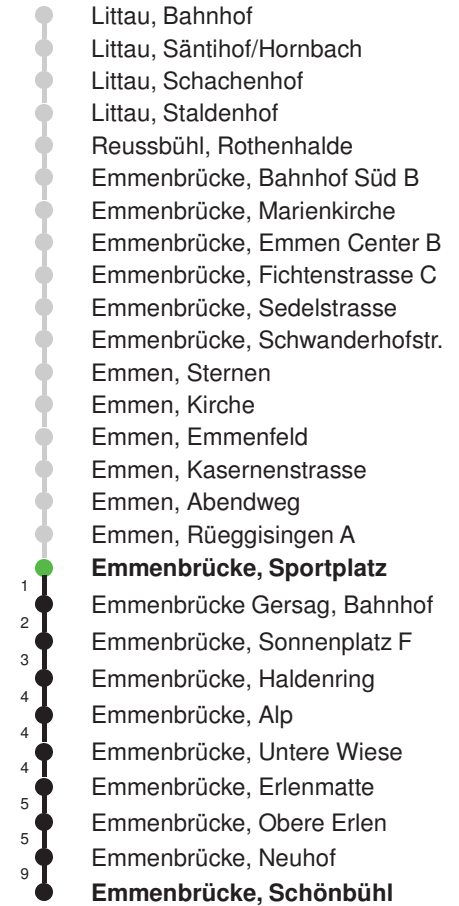

Abfahrtszeiten ab Emmenbrücke, Sportplatz

	Montag - Freitag	Samstag	Sonntag, allg. Feiertage *	
5	42	42		5
6	12 42	12 42	12 42	6
7	12 42	12 42	12 42	7
8	12 42	12 42	12 42	8
9	12 42	12 42	12 42	9
10	12 42	12 42	12 42	10
11	12 42	12 42	12 42	11
12	12 42	12 42	12 42	12
13	12 42	12 42	12 42	13
14	12 42	12 42	12 42	14
15	12 42	12 42	12 42	15
16	12 42	12 42	12 42	16
17	12 42	12 42	12 42	17
18	12 42	12 42	12 42	18
19	12 42	12 42	12 42	19
20	12 42	12 42	12 42	20
21	12 42	12 42	12 42	21
22	12 42	12 42	12 42	22
23	12 42	12 42	12 42	23
0	12 55	12 55	12 55	0

Linienverlauf mit ca. Reisezeit in Minuten

Gültig 13.12.2020 - 11.12.2021

* Als Sonntage gelten auch: Neujahr, 2. Januar, Karfreitag, Ostermontag, Auffahrt, Pfingstmontag, Fronleichnam, 1. August, Maria Himmelfahrt, Allerheiligen, Weihnachtstag und Stephanstag