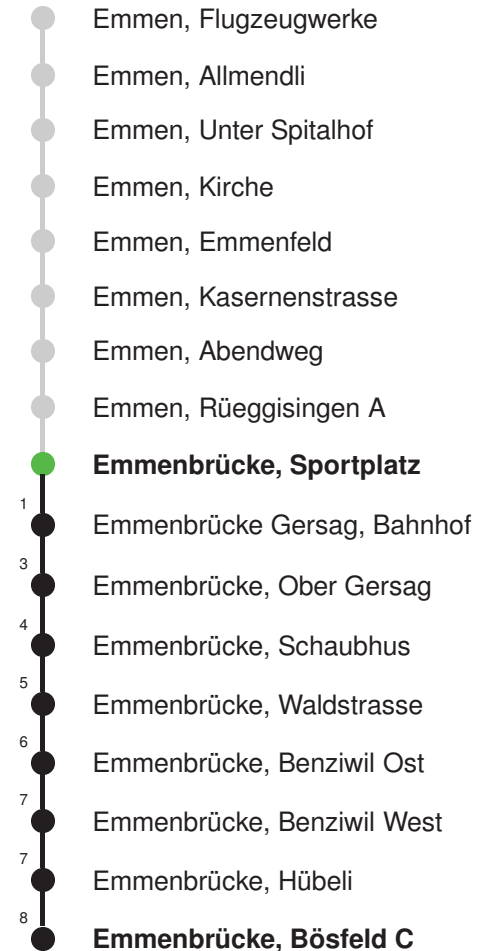

Abfahrtszeiten ab Emmenbrücke, Sportplatz

	Montag - Freitag	Samstag	Sonntag, <i>allg. Feiertage</i> *	
5	54	54		5
6	24 54	24 54		6
7	24 54	24 54		7
8	24 54	24 54		8
9	24 54	24 54		9
10	24 54	24 54		10
11	24 54	24 54		11
12	24 54	24 54		12
13	24 54	24 54		13
14	24 54	24 54		14
15	24 54	24 54		15
16	24 54	24 54		16
17	24 54	24 54		17
18	24 54	24 54		18
19	24 54	24 54		19
20				20
21				21
22				22
23				23
0				0

Gültig 13.12.2020 - 11.12.2021

Der Bus fährt ab Emmenbrücke, Bösfeld C weiter als Linie 45 nach Emmenbrücke, Chörbli

* Als Sonntage gelten auch: Neujahr, 2. Januar, Karfreitag, Ostermontag, Auffahrt, Pfingstmontag, Fronleichnam, 1. August, Maria Himmelfahrt, Allerheiligen, Weihnachtstag und Stephanstag

Linienverlauf mit ca. Reisezeit in Minuten