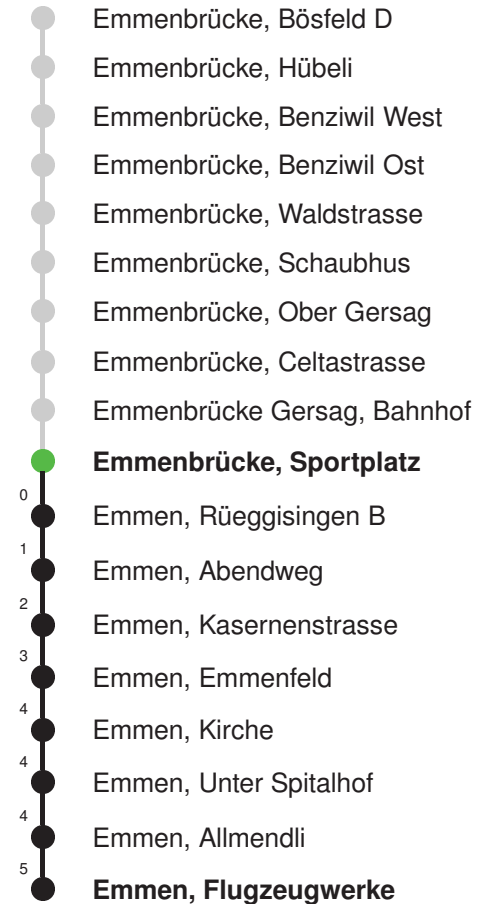

Abfahrtszeiten ab Emmenbrücke, Sportplatz

	Montag - Freitag	Samstag	Sonntag, allg. Feiertage *	
5	30	30		5
6	00 30	00 30		6
7	00 30	00 30		7
8	00 30	00 30		8
9	00 30	00 30		9
10	00 30	00 30		10
11	00 30	00 30		11
12	00 30	00 30		12
13	00 30	00 30		13
14	00 30	00 30		14
15	00 30	00 30		15
16	00 30	00 30		16
17	00 30	00 30		17
18	00 30	00 30		18
19	00 30	00 30		19
20	00	00		20
21				21
22				22
23				23
0				0

Linienverlauf mit ca. Reisezeit in Minuten

Gültig 13.12.2020 - 11.12.2021

* Als Sonntage gelten auch: Neujahr, 2. Januar, Karfreitag, Ostermontag, Auffahrt, Pfingstmontag, Fronleichnam, 1. August, Maria Himmelfahrt, Allerheiligen, Weihnachtstag und Stephanstag